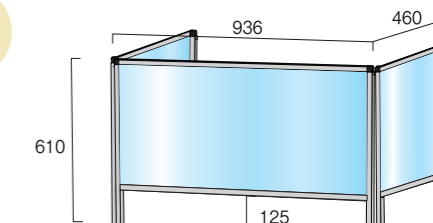

通常タイプ

パーテーションスタンド三面タイプ

HBP3F450×900 25,300円(税込)	アクリル シルバー	BHBP3F450×900 28,600円(税込)	アクリル ブラック
HBP3F450×900E 25,300円(税込)	塩ビ シルバー	BHBP3F450×900E 28,600円(税込)	塩ビ ブラック

※アクリル/塩ビサイズ W900×H450/W424×H450