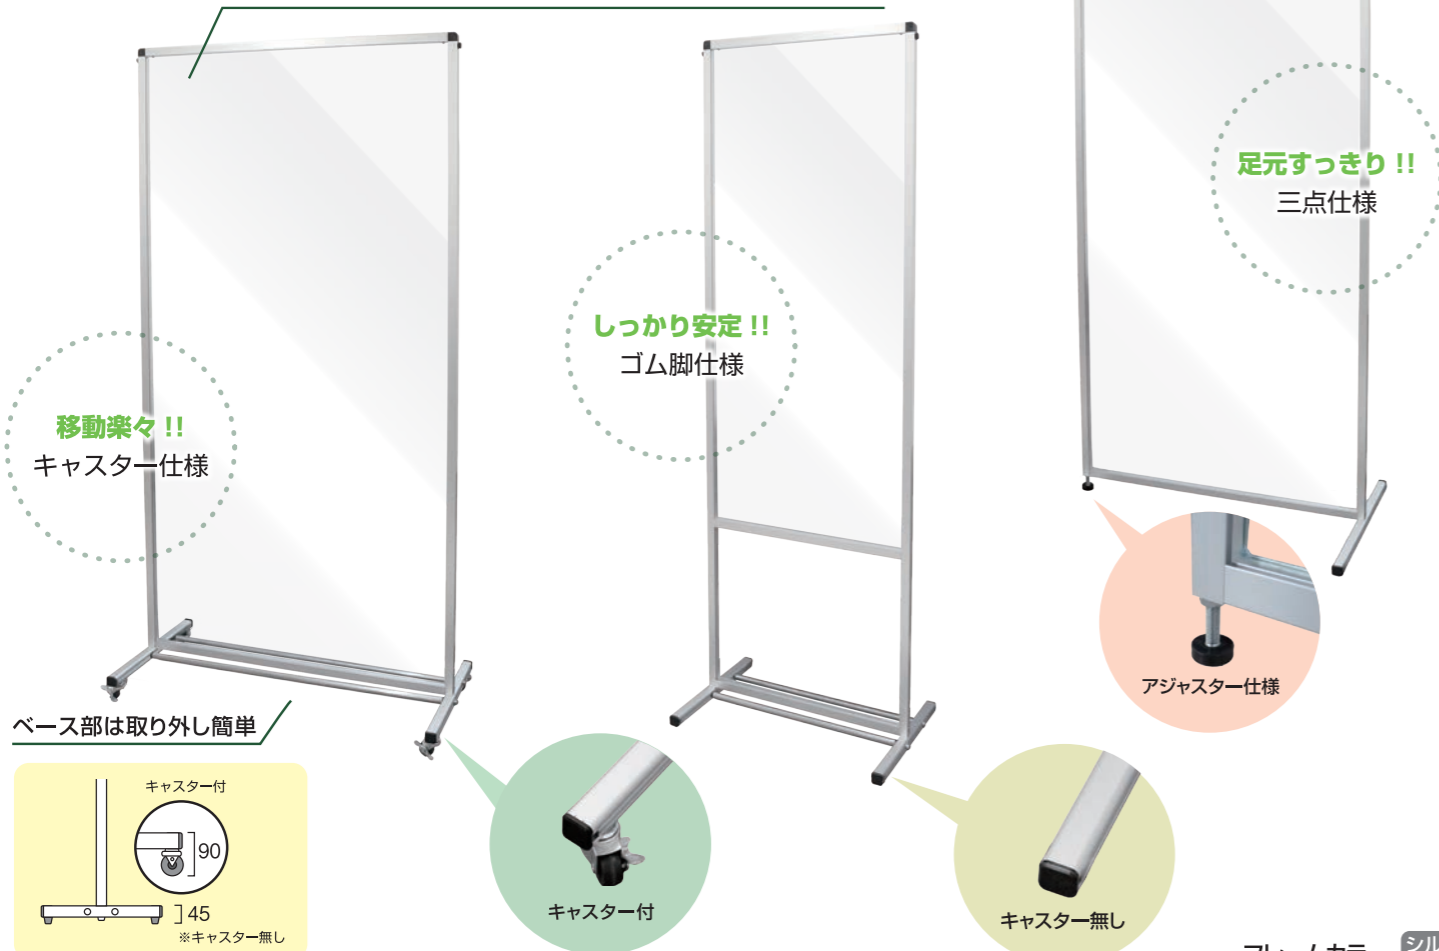

飛沫防止パーテーション

Splash Prevention Partition

● トールパーテーション

アルミフレームだからできる軽くて頑丈な大型パーテーション
シーンに合わせてサイズとベース仕様をお選び下さい

面板は 透明度の高いアクリル、
アルコール消毒に強い塩ビ板・マグネットも使えるホワイトボード・
不透明(白)のアルミ複合板から選べます

ベース部は取り外し簡単

- パネルフレーム=22mm×25mm アルミ押し出し材/アルマイト仕上げ
- 面板=アクリル/塩ビ(t=1.5)/アルミ複合板・ホワイトボード(t=3.0) ● キャスター付き仕様=ゴム輪キャスター
- ベース=30mm×30mm アルミ押し出し材/アルマイト仕上げ Φ19ステンパイプ

フレームカラー シルバー ホワイト
面板素材 アクリル or 塩ビ or ホワイトボード or アルミ複合板

大きなサイズで全身すっぽり覆えるので司会や
プレゼン等に最適です