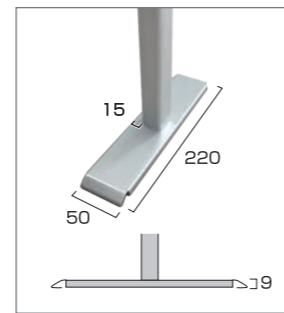

安定感があるスチール製のベースを使用

フレームの外寸よりベース部分は外側に左右15mmずつ出ます。