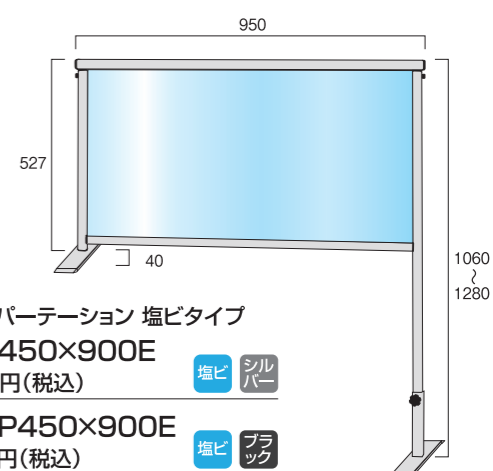

カウンターパーテーション 塩ビタイプ
COHBP450×900E 28,600円(税込) **塩ビ** **シルバー**
BCOHBP450×900E 30,250円(税込) **塩ビ** **ブラック**
※塩ビサイズ W900×H450

面板サイズ W900×H600

アクリル