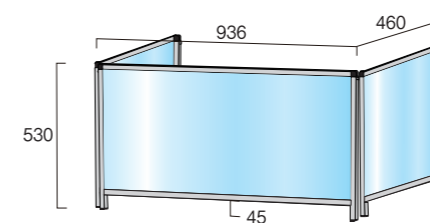

ロウタイプ

パーテーションスタンド三面タイプ(ロウ)

HBPL3F450×900 25,300円(税込)	アクリル シルバー	BHBPL3F450×900 28,600円(税込)	アクリル ブラック
HBPL3F450×900E 25,300円(税込)	塩ビ シルバー	BHBPL3F450×900E 28,600円(税込)	塩ビ ブラック

※アクリル/塩ビサイズ W900×H450/W424×H450