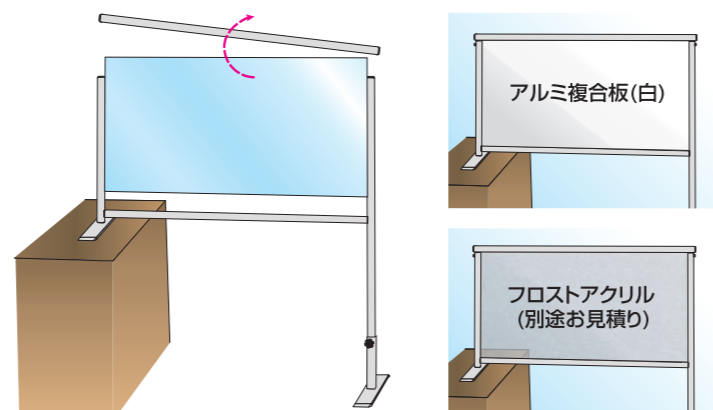

## ●カウンターパーテーション

横並び席でも広範囲をカバーする  
大型のカウンターパーテーション  
机の高さに合わせて  
脚部の長さを調節可能

片方の脚部を机に合わせて伸縮

転倒防止用の重し付

脚部の底面には約0.3kgの鉄板が付いています

脚部外寸  
※フレームの外寸よりベース部分は外側に左右15mmずつ出ます。

**With コロナ**  
面板を交換すれば、間切りパーテーションとしても再利用可能