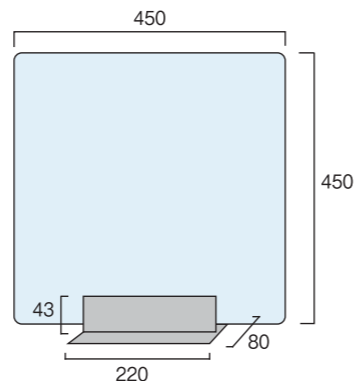

●miniパーテーション

横並びのカウンター席に最適なパーテーション

透明度の高いアクリルと
プライベートスペースをしっかりと
確保する半透明のアクリルの2種類

複数台数でよりお得なセット価格

透明

半透明

miniパーテーション 透明
MNPT450X450 5,500円(税込)

miniパーテーション 透明 5枚セット
MNPT450X450-5set 25,410円(税込)

miniパーテーション 透明 10枚セット
MNPT450X450-10set 48,400円(税込)

●アクリル板(透明)=厚さ2mm 角R付
●ベース部=ステンレス

miniパーテーション 半透明(フロスト)
FMNPT450X450 6,490円(税込)

miniパーテーション 半透明(フロスト) 5枚セット
FMNPT450X450-5set 29,700円(税込)

miniパーテーション 半透明(フロスト) 10枚セット
FMNPT450X450-10set 56,870円(税込)

●アクリル板(半透明 フロスト)=厚さ2mm 角R付
●ベース部=ステンレス

With コロナ

市販のカードケースを使用すれば
メニューボードとしても
お使いいただけます。

※カードケースは別売りです。

●ポールパーテーション

音楽教室などマスクが使えないシーンに
おすすめのパーテーション

教育現場に最適!

スタンドタイプは 高さの調整が可能

高さを調節できるので
状況や身長に応じて
最適なサイズで
ご使用頂けます。

ベース部分の無い手持ちタイプ

ポールパーテーション
(手持ちタイプ)
PPTH-450X450
10,890円(税込)

●ポール=ステンレスφ19.0
※伸縮不可
●アクリル板(透明)=
厚さ2mm 角R付
※ベースは付属しません。

ポールパーテーション
PPT15-450X450 18,810円(税込)
●ポール=ステンレスφ19.0/φ16.0(スライド式)
●アクリル板(透明)=厚さ2mm 角R付
●ベース部=350mm×350mm t=1.6mm ガルバニウム鋼板

With コロナ

アクリル板を
サインケースに交換すれば
フロアサインスタンドとしても
有効利用できます。

樹脂ボルトを
手で締める

オリジナルサインケースA4縦/横
DY3E-A4T 1,540円(税込) 縦
●対応メディアサイズ=A4縦(W210mm×H297mm)
DY3E-A4Y 1,540円(税込) 横
●対応メディアサイズ=A4横(W297mm×H210mm)
※サインケースは別売りです。