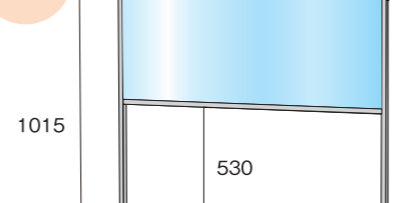

パーテーションスタンド

HBP450×1100	19,800円(税込)	アルミ	シルバー
HBP450×1100E	19,800円(税込)	塩ビ	シルバー
BHBP450×1100	21,450円(税込)	アルミ	ブラック
BHBP450×1100E	21,450円(税込)	塩ビ	ブラック

※アクリル/塩ビサイズ W1100×H450

ハイタイプ

パーテーションスタンド(ハイタイプ)

HBP450×1100	26,400円(税込)	アルミ	シルバー
HBP450×1100E	26,400円(税込)	塩ビ	シルバー
BHBP450×1100	28,600円(税込)	アルミ	ブラック
BHBP450×1100E	28,600円(税込)	塩ビ	ブラック

※アクリル/塩ビサイズ W1100×H450 ※脚部内重り付