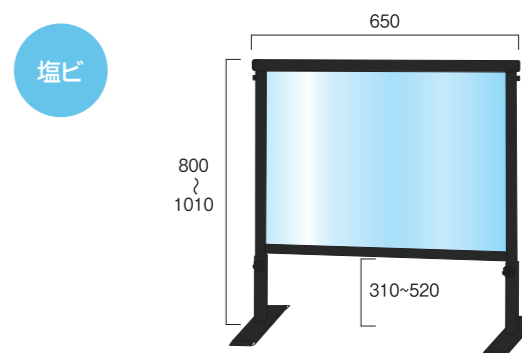

### 面板サイズ W600×H450

|                     |             |      |      |
|---------------------|-------------|------|------|
| スライドパーテーション アクリルタイプ |             |      |      |
| SLHBP450×600        | 26,400円(税込) | アクリル | シルバー |
| BSLHBP450×600       | 28,050円(税込) | アクリル | ブラック |
| ※アクリルサイズ W600×H450  |             |      |      |