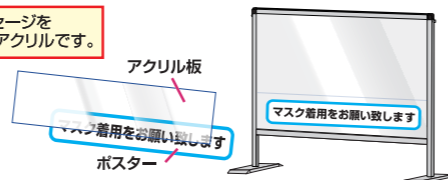

●パーテーションスタンド

面板サイズ W1100×H450

ロウタイプ

パーテーションスタンド(ロウタイプ)

HBPL450×1100	19,800円(税込)	アルミ	シルバー
HBPL450×1100E	19,800円(税込)	塩ビ	シルバー
BHBPL450×1100	21,450円(税込)	アルミ	ブラック
BHBPL450×1100E	21,450円(税込)	塩ビ	ブラック

※アクリル/塩ビサイズ W1100×H450

通常タイプ

パーテーションスタンド

HBP450×1100	19,800円(税込)	アルミ	シルバー
HBP450×1100E	19,800円(税込)	塩ビ	シルバー
BHBP450×1100	21,450円(税込)	アルミ	ブラック
BHBP450×1100E	21,450円(税込)	塩ビ	ブラック

※アクリル/塩ビサイズ W1100×H450

ハイタイプ

パーテーションスタンド(ハイタイプ)

HBP450×1100	26,400円(税込)	アルミ	シルバー
HBP450×1100E	26,400円(税込)	塩ビ	シルバー
BHBP450×1100	28,600円(税込)	アルミ	ブラック
BHBP450×1100E	28,600円(税込)	塩ビ	ブラック

※アクリル/塩ビサイズ W1100×H450 ※脚部内重り付

面板サイズ W1100×H600

ロウタイプ

パーテーションスタンド(ロウタイプ)

HBPL600×1100	26,400円(税込)	アルミ	シルバー
HBPL600×1100E	26,400円(税込)	塩ビ	シルバー
BHBPL600×1100	28,050円(税込)	アルミ	ブラック
BHBPL600×1100E	28,050円(税込)	塩ビ	ブラック

※アクリル/塩ビサイズ W1100×H600

通常タイプ

パーテーションスタンド

HBP600×1100	26,400円(税込)	アルミ	シルバー
HBP600×1100E	26,400円(税込)	塩ビ	シルバー
BHBP600×1100	28,050円(税込)	アルミ	ブラック
BHBP600×1100E	28,050円(税込)	塩ビ	ブラック

※アクリル/塩ビサイズ W1100×H600

ハイタイプ

パーテーションスタンド(ハイタイプ)

HBP600×1100	33,000円(税込)	アルミ	シルバー
HBP600×1100E	33,000円(税込)	塩ビ	シルバー
BHBP600×1100	35,200円(税込)	アルミ	ブラック
BHBP600×1100E	35,200円(税込)	塩ビ	ブラック

※アクリル/塩ビサイズ W1100×H600 ※脚部内重り付

面板価格表

別売りの面板に差し替えて仕様を変更可能

アルミ複合板 白
塩ビシート
カッティングシート
貼付用ボード

アクリル/塩ビ板
(透明保護板)

手書き用ホワイトボード
水性用マーカーボード
マグネット使用可能