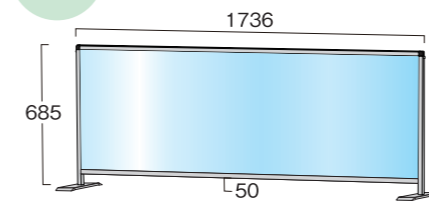

面板サイズ W1700×H600

ロウタイプ