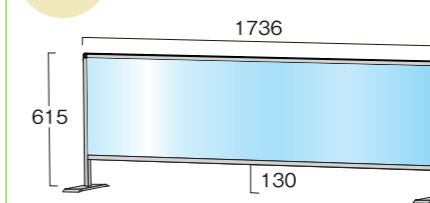

### 面板サイズ W1700×H450

ロウタイプ

パーテーションスタンド(ロウタイプ)

|                |             |     |      |
|----------------|-------------|-----|------|
| HBPL450×1700   | 27,500円(税込) | アルミ | シルバー |
| HBPL450×1700E  | 27,500円(税込) | 塩ビ  | シルバー |
| BHBPL450×1700  | 29,700円(税込) | アルミ | ブラック |
| BHBPL450×1700E | 29,700円(税込) | 塩ビ  | ブラック |

※アクリル/塩ビサイズ W1700×H450 ※脚部内重り付

通常タイプ

パーテーションスタンド

|               |             |     |      |
|---------------|-------------|-----|------|
| HBP450×1700   | 27,500円(税込) | アルミ | シルバー |
| HBP450×1700E  | 27,500円(税込) | 塩ビ  | シルバー |
| BHBP450×1700  | 29,700円(税込) | アルミ | ブラック |
| BHBP450×1700E | 29,700円(税込) | 塩ビ  | ブラック |