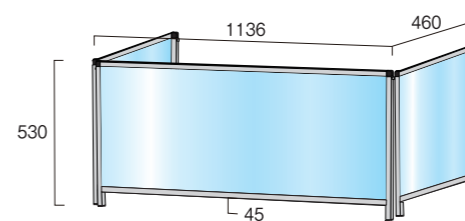

ロウタイプ

パーテーションスタンド三面タイプ(ロウ)

HBPL3F450×1100 29,700円(税込)	アクリル シルバー	BHBPL3F450×1100 34,100円(税込)	アクリル ブラック
HBPL3F450×1100E 29,700円(税込)	塩ビ シルバー	BHBPL3F450×1100E 34,100円(税込)	塩ビ ブラック

※アクリル/塩ビサイズ W1100×H450/W424×H450