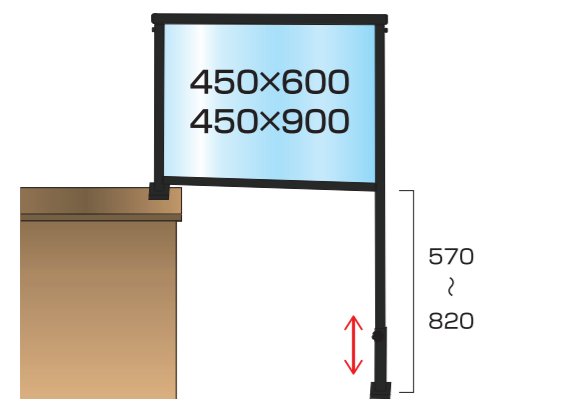

片方の脚部を机に合わせて伸縮

転倒防止用の重し付

脚部の底面には約0.3kgの鉄板が付いています

脚部外寸
※フレームの外寸よりベース部分は外側に左右15mmずつ出ます。

With コロナ
面板を交換すれば、間切りパーテーションとしても再利用可能