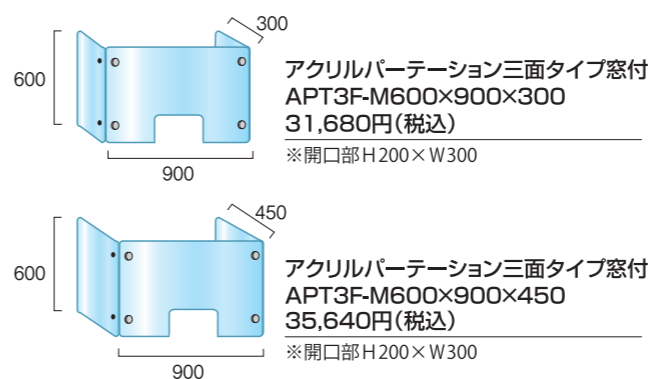

組み立ては4つのボルトを締めるだけで、とても簡単です。