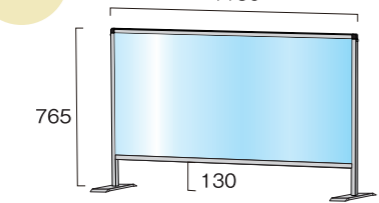

パーテーションスタンド

HBP600×1100	26,400円(税込)	アルミ	シルバー
HBP600×1100E	26,400円(税込)	塩ビ	シルバー
BHBP600×1100	28,050円(税込)	アルミ	ブラック
BHBP600×1100E	28,050円(税込)	塩ビ	ブラック

※アクリル/塩ビサイズ W1100×H600

ハイタイプ