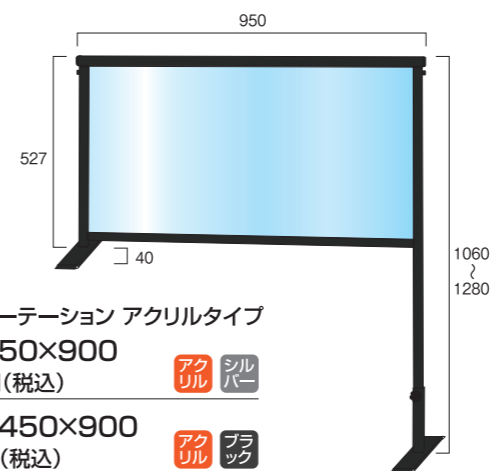

カウンターパーテーション アクリルタイプ
COHBP450×900 28,600円(税込) **アクリル** **シルバー**
BCOHBP450×900 30,250円(税込) **アクリル** **ブラック**
※アクリルサイズ W900×H450

塩ビ