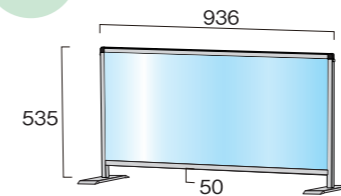

面板サイズ W900×H450

ロウタイプ