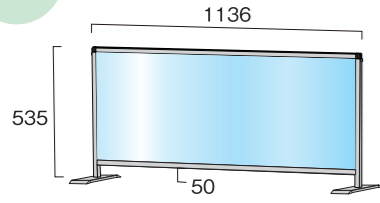

●パーテーションスタンド

面板サイズ W1100×H450

ロウタイプ