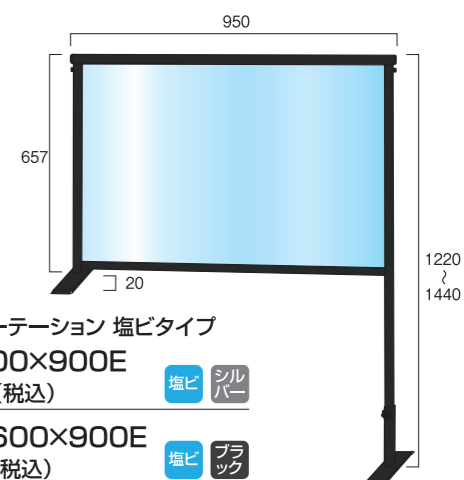

カウンターパーテーション 塩ビタイプ
COHBP600×900E 29,150円(税込) **塩ビ** **シルバー**
BCOHBP600×900E 30,800円(税込) **塩ビ** **ブラック**
※塩ビサイズ W900×H600

飛沫防止パーテーション

カウンターパーテーション