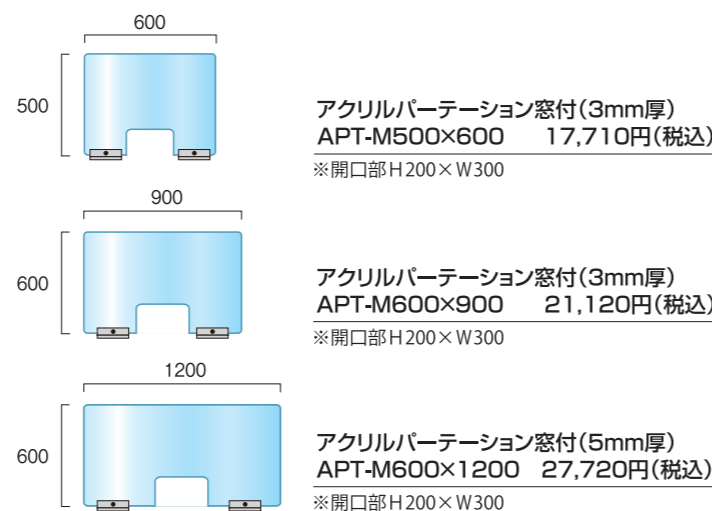

●アクリルパーテーション

薄くて頑丈な金属製ベースを使用したアクリルパーテーション
1台からでもオーダーサイズ製作 OK