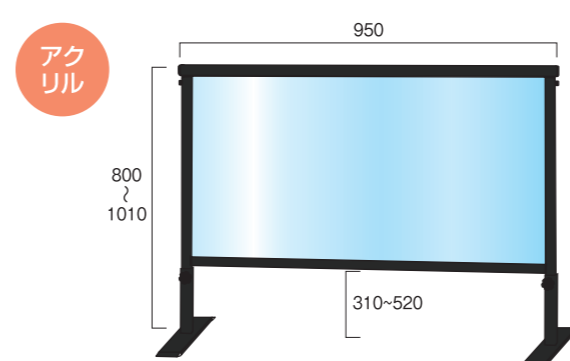

面板サイズ W900×H450

スライドパーテーション アクリルタイプ			
SLHBP450×900	28,600円(税込)	アクリル	シルバー
BSLHBP450×900	30,250円(税込)	アクリル	ブラック
※アクリルサイズ W900×H450