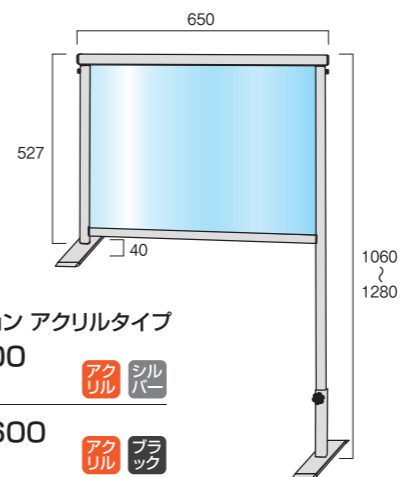

面板素材 (**アクリル** or **塩ビ**) フレームカラー (**シルバー** or **ブラック**)

面板サイズ W600×H450

アクリル

カウンターパーテーション アクリルタイプ
COHBP450×600 26,400円(税込) **アクリル** **シルバー**
BCOHBP450×600 28,050円(税込) **アクリル** **ブラック**
※アクリルサイズ W600×H450

塩ビ