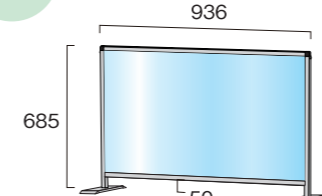

面板サイズ W900×H600

ロウタイプ