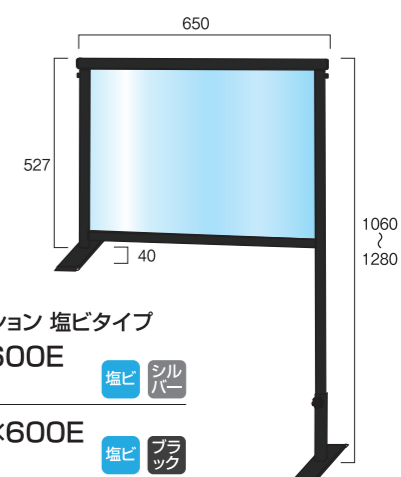

カウンターパーテーション 塩ビタイプ
COHBP450×600E 26,400円(税込) **塩ビ** **シルバー**
BCOHBP450×600E 28,050円(税込) **塩ビ** **ブラック**
※塩ビサイズ W600×H450

面板サイズ W900×H450

アクリル