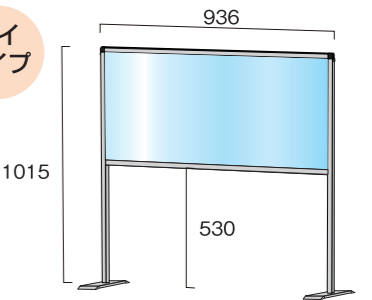

### 面板サイズ W900×H450

ロウタイプ

パーテーションスタンド(ロウタイプ)

|               |             |      |      |
|---------------|-------------|------|------|
| HBPL450×900   | 14,300円(税込) | アクリル | シルバー |
| HBPL450×900E  | 14,300円(税込) | 塩ビ   | シルバー |
| BHBPL450×900  | 15,400円(税込) | アクリル | ブラック |
| BHBPL450×900E | 15,400円(税込) | 塩ビ   | ブラック |

※アクリル/塩ビサイズ W900×H450

通常タイプ

パーテーションスタンド

|              |             |      |      |
|--------------|-------------|------|------|
| HBP450×900   | 14,300円(税込) | アクリル | シルバー |
| HBP450×900E  | 14,300円(税込) | 塩ビ   | シルバー |
| BHBP450×900  | 15,400円(税込) | アクリル | ブラック |
| BHBP450×900E | 15,400円(税込) | 塩ビ   | ブラック |

※アクリル/塩ビサイズ W900×H450

ハイタイプ

パーテーションスタンド(ハイタイプ)

|              |             |      |      |
|--------------|-------------|------|------|
| HBP450×900   | 20,900円(税込) | アクリル | シルバー |
| HBP450×900E  | 20,900円(税込) | 塩ビ   | シルバー |
| BHBP450×900  | 23,100円(税込) | アクリル | ブラック |
| BHBP450×900E | 23,100円(税込) | 塩ビ   | ブラック |