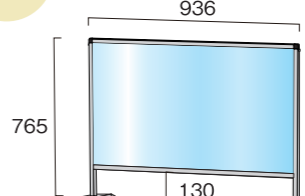

### 面板サイズ W900×H600

ロウタイプ

パーテーションスタンド(ロウタイプ)

|               |             |      |      |
|---------------|-------------|------|------|
| HBPL600×900   | 16,500円(税込) | アクリル | シルバー |
| HBPL600×900E  | 16,500円(税込) | 塩ビ   | シルバー |
| BHBPL600×900  | 18,150円(税込) | アクリル | ブラック |
| BHBPL600×900E | 18,150円(税込) | 塩ビ   | ブラック |

※アクリル/塩ビサイズ W900×H600

通常タイプ

パーテーションスタンド

|              |             |      |      |
|--------------|-------------|------|------|
| HBP600×900   | 16,500円(税込) | アクリル | シルバー |
| HBP600×900E  | 16,500円(税込) | 塩ビ   | シルバー |
| BHBP600×900  | 18,150円(税込) | アクリル | ブラック |
| BHBP600×900E | 18,150円(税込) | 塩ビ   | ブラック |

※アクリル/塩ビサイズ W900×H600

ハイタイプ

パーテーションスタンド(ハイタイプ)

|              |             |      |      |
|--------------|-------------|------|------|
| HBP600×900   | 23,100円(税込) | アクリル | シルバー |
| HBP600×900E  | 23,100円(税込) | 塩ビ   | シルバー |
| BHBP600×900  | 25,300円(税込) | アクリル | ブラック |
| BHBP600×900E | 25,300円(税込) | 塩ビ   | ブラック |