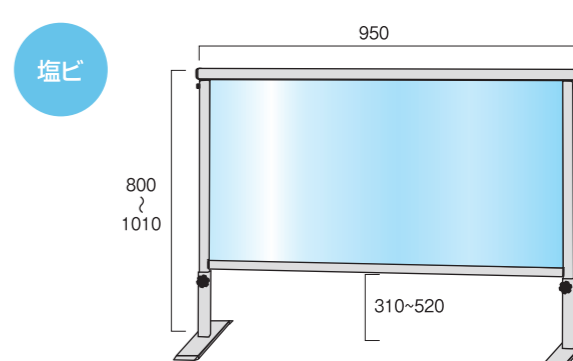

スライドパーテーション 塩ビタイプ			
SLHBP450×900E	28,600円(税込)	塩ビ	シルバー
BSLHBP450×900E	30,250円(税込)	塩ビ	ブラック
※塩ビサイズ W900×H450