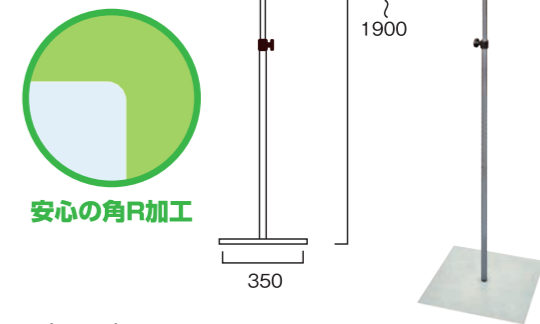

## スタンドタイプは 高さの調整が可能

高さを調節できるので  
状況や身長に応じて  
最適なサイズで  
ご使用頂けます。

## ベース部分の無い手持ちタイプ

ポールパーテーション  
(手持ちタイプ)  
PPTH-450X450  
10,890円(税込)

●ポール=ステンレスφ19.0  
※伸縮不可  
●アクリル板(透明)=  
厚さ2mm 角R付  
※ベースは付属しません。

安心の角R加工

ポールパーテーション  
PPT15-450X450 18,810円(税込)  
●ポール=ステンレスφ19.0/φ16.0(スライド式)  
●アクリル板(透明)=厚さ2mm 角R付  
●ベース部=350mm×350mm t=1.6mm ガルバニウム鋼板