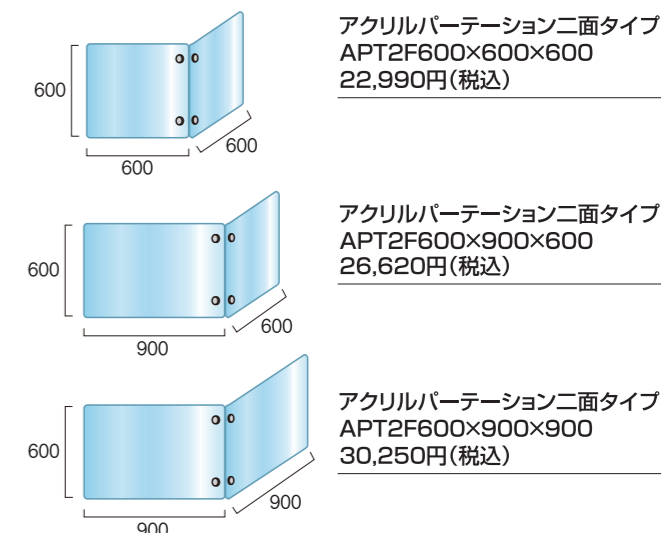

●アクリルパーテーション 二面タイプ

正面と側面をガードできるL字型のパーテーション
2台設置すれば、4人掛けの対面型デスクも仕切れます。