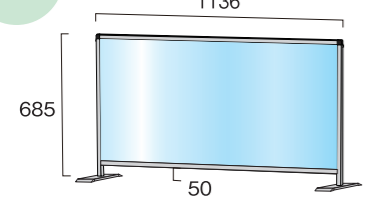

面板サイズ W1100×H600

ロウタイプ

パーテーションスタンド(ロウタイプ)

HBPL600×1100	26,400円(税込)	アルミ	シルバー
HBPL600×1100E	26,400円(税込)	塩ビ	シルバー
BHBPL600×1100	28,050円(税込)	アルミ	ブラック
BHBPL600×1100E	28,050円(税込)	塩ビ	ブラック

※アクリル/塩ビサイズ W1100×H600

通常タイプ