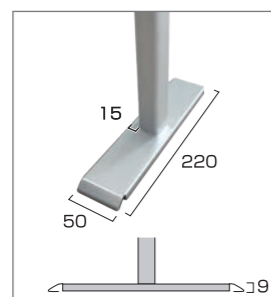

## ●カウンターパーテーション

横並び席でも広範囲をカバーする  
大型のカウンターパーテーション  
机の高さに合わせて  
脚部の長さを調節可能

片方の脚部を机に合わせて伸縮

転倒防止用の重し付

脚部の底面には約0.3kgの鉄板が付いています

脚部外寸  
※フレームの外寸よりベース部分は外側に左右15mmずつ出ます。

**With コロナ**  
面板を交換すれば、間切りパーテーションとしても再利用可能