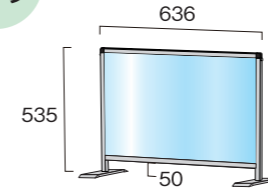

面板サイズ W600×H450

ロウタイプ