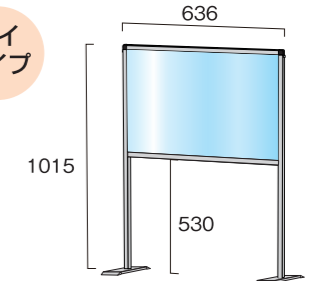

### 面板サイズ W600×H450

ロウタイプ

パーテーションスタンド(ロウタイプ)

|               |             |      |      |
|---------------|-------------|------|------|
| HBPL450×600   | 13,200円(税込) | アクリル | シルバー |
| HBPL450×600E  | 13,200円(税込) | 塩ビ   | シルバー |
| BHBPL450×600  | 14,300円(税込) | アクリル | ブラック |
| BHBPL450×600E | 14,300円(税込) | 塩ビ   | ブラック |

※アクリル/塩ビサイズ W600×H450

通常タイプ

パーテーションスタンド

|              |             |      |      |
|--------------|-------------|------|------|
| HBP450×600   | 13,200円(税込) | アクリル | シルバー |
| HBP450×600E  | 13,200円(税込) | 塩ビ   | シルバー |
| BHBP450×600  | 14,300円(税込) | アクリル | ブラック |
| BHBP450×600E | 14,300円(税込) | 塩ビ   | ブラック |

※アクリル/塩ビサイズ W600×H450

ハイタイプ

パーテーションスタンド(ハイタイプ)

|              |             |      |      |
|--------------|-------------|------|------|
| HBP450×600   | 18,700円(税込) | アクリル | シルバー |
| HBP450×600E  | 18,700円(税込) | 塩ビ   | シルバー |
| BHBP450×600  | 20,900円(税込) | アクリル | ブラック |
| BHBP450×600E | 20,900円(税込) | 塩ビ   | ブラック |