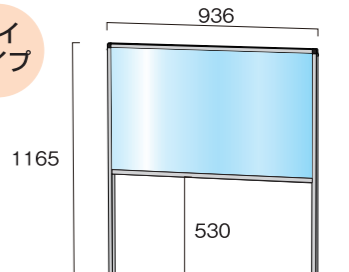

### 面板サイズ W900×H600

ロウタイプ

パーテーションスタンド(ロウタイプ)

|               |             |      |      |
|---------------|-------------|------|------|
| HBPL600×900   | 16,500円(税込) | アクリル | シルバー |
| HBPL600×900E  | 16,500円(税込) | 塩ビ   | シルバー |
| BHBPL600×900  | 18,150円(税込) | アクリル | ブラック |
| BHBPL600×900E | 18,150円(税込) | 塩ビ   | ブラック |

※アクリル/塩ビサイズ W900×H600

通常タイプ

パーテーションスタンド

|              |             |      |      |
|--------------|-------------|------|------|
| HBP600×900   | 16,500円(税込) | アクリル | シルバー |
| HBP600×900E  | 16,500円(税込) | 塩ビ   | シルバー |
| BHBP600×900  | 18,150円(税込) | アクリル | ブラック |
| BHBP600×900E | 18,150円(税込) | 塩ビ   | ブラック |

※アクリル/塩ビサイズ W900×H600

ハイタイプ

パーテーションスタンド(ハイタイプ)

|              |             |      |      |
|--------------|-------------|------|------|
| HBP600×900   | 23,100円(税込) | アクリル | シルバー |
| HBP600×900E  | 23,100円(税込) | 塩ビ   | シルバー |
| BHBP600×900  | 25,300円(税込) | アクリル | ブラック |
| BHBP600×900E | 25,300円(税込) | 塩ビ   | ブラック |