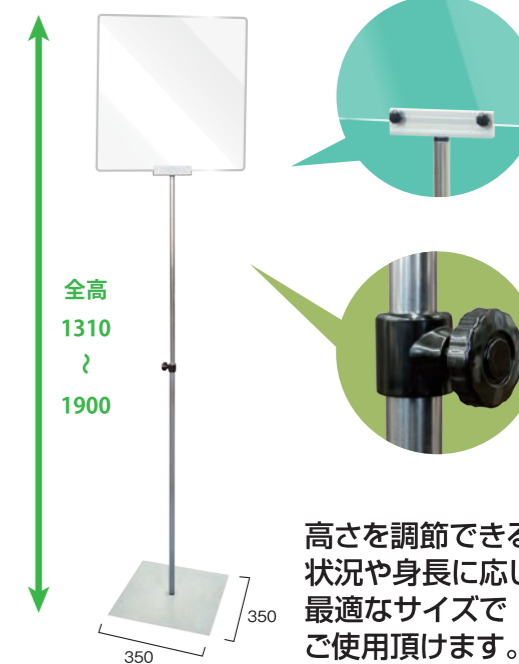

## With コロナ

市販のカードケースを使用すれば  
メニューボードとしても  
お使いいただけます。

※カードケースは別売りです。

## スタンドタイプは 高さの調整が可能

高さを調節できるので  
状況や身長に応じて  
最適なサイズで  
ご使用頂けます。