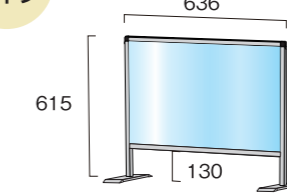

### 面板サイズ W600×H450

ロウタイプ

パーテーションスタンド(ロウタイプ)

|               |             |      |      |
|---------------|-------------|------|------|
| HBPL450×600   | 13,200円(税込) | アクリル | シルバー |
| HBPL450×600E  | 13,200円(税込) | 塩ビ   | シルバー |
| BHBPL450×600  | 14,300円(税込) | アクリル | ブラック |
| BHBPL450×600E | 14,300円(税込) | 塩ビ   | ブラック |

※アクリル/塩ビサイズ W600×H450

通常タイプ

パーテーションスタンド

|              |             |      |      |
|--------------|-------------|------|------|
| HBP450×600   | 13,200円(税込) | アクリル | シルバー |
| HBP450×600E  | 13,200円(税込) | 塩ビ   | シルバー |
| BHBP450×600  | 14,300円(税込) | アクリル | ブラック |
| BHBP450×600E | 14,300円(税込) | 塩ビ   | ブラック |