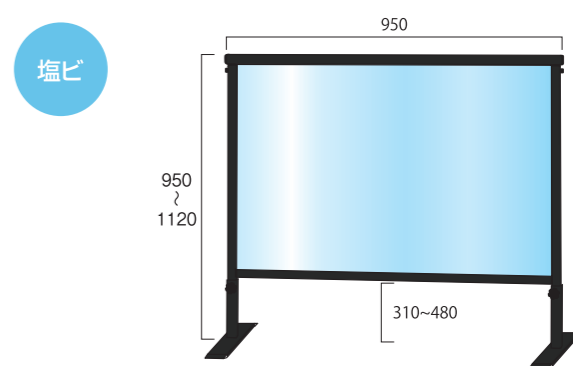

スライドパーテーション 塩ビタイプ			
SLHBP600×900E	29,150円(税込)	塩ビ	シルバー
BSLHBP600×900E	30,800円(税込)	塩ビ	ブラック
※塩ビサイズ W900×H600