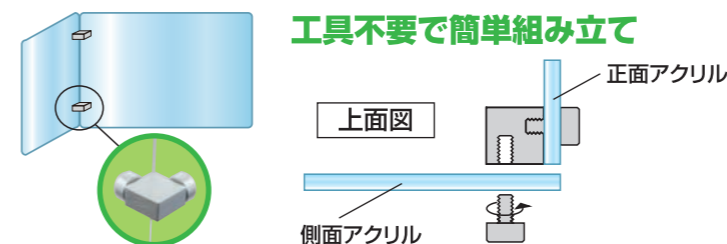

●アクリルパーテーション 二面タイプ

正面と側面をガードできるL字型のパーテーション
2台設置すれば、4人掛けの対面型デスクも仕切れます。