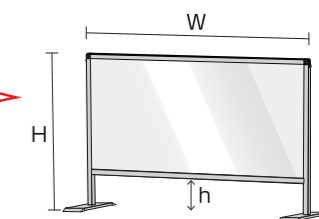

●パーテーションスタンド別注

オリジナルサイズ概算価格表

※右記図のようにフレームサイズで、価格表をご覧下さい。
※ご注文時に下部隙間の寸法(h)をご指定下さい。

パーテーションスタンド看板 シルバー 別注サイズ 概算 価格表

※表に乗っていない別注サイズも承ります。 ※透明板はアクリルから塩ビに変更も可能です(金額変更なし)

H(mm)	W(mm)						
	~599	600~699	700~799	800~899	900~999	1,000~1,099	1,100~1,199
~645	17,600円	18,700円	18,700円	19,800円	25,300円	26,400円	26,400円
646~745	18,700円	24,200円	25,300円	25,300円	26,400円	26,400円	26,400円
746~845	18,700円	25,300円	25,300円	26,400円	26,400円	26,400円	27,500円
846~945	19,800円	25,300円	26,400円	26,400円	26,400円	27,500円	27,500円

H(mm)	W(mm)						
	1,200~1,299	1,300~1,399	1,400~1,499	1,500~1,599	1,600~1,699	1,700~1,799	
~645	33,000円	34,100円	34,100円	35,200円	35,200円	35,200円	
646~745	34,100円	34,100円	35,200円	35,200円	35,200円	36,300円	
746~845	34,100円	35,200円	35,200円	35,200円	36,300円	36,300円	
846~945	35,200円	35,200円	35,200円	36,300円	36,300円	37,400円	

※ベースを含む総Wは+30mmになります。 ※W1201~は重し付きベースになります。

(税込)