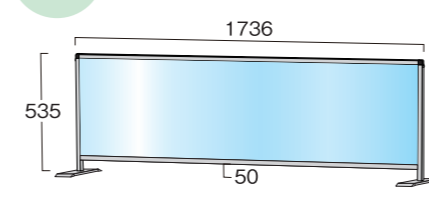

面板サイズ W1700×H450

ロウタイプ