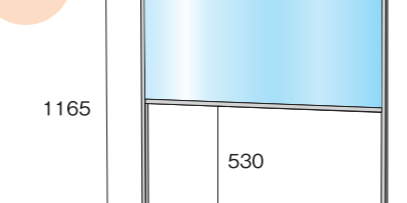

### 面板サイズ W1100×H600

ロウタイプ

パーテーションスタンド(ロウタイプ)

|                |             |     |      |
|----------------|-------------|-----|------|
| HBPL600×1100   | 26,400円(税込) | アルミ | シルバー |
| HBPL600×1100E  | 26,400円(税込) | 塩ビ  | シルバー |
| BHBPL600×1100  | 28,050円(税込) | アルミ | ブラック |
| BHBPL600×1100E | 28,050円(税込) | 塩ビ  | ブラック |

※アクリル/塩ビサイズ W1100×H600

通常タイプ

パーテーションスタンド

|               |             |     |      |
|---------------|-------------|-----|------|
| HBP600×1100   | 26,400円(税込) | アルミ | シルバー |
| HBP600×1100E  | 26,400円(税込) | 塩ビ  | シルバー |
| BHBP600×1100  | 28,050円(税込) | アルミ | ブラック |
| BHBP600×1100E | 28,050円(税込) | 塩ビ  | ブラック |

※アクリル/塩ビサイズ W1100×H600

ハイタイプ

パーテーションスタンド(ハイタイプ)

|               |             |     |      |
|---------------|-------------|-----|------|
| HBP600×1100   | 33,000円(税込) | アルミ | シルバー |
| HBP600×1100E  | 33,000円(税込) | 塩ビ  | シルバー |
| BHBP600×1100  | 35,200円(税込) | アルミ | ブラック |
| BHBP600×1100E | 35,200円(税込) | 塩ビ  | ブラック |