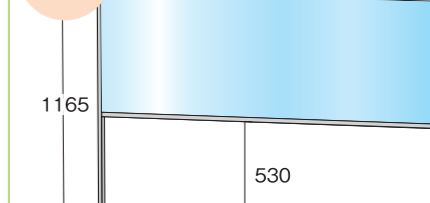

### 面板サイズ W1700×H600

ロウタイプ

パーテーションスタンド(ロウタイプ)

|                |             |     |      |
|----------------|-------------|-----|------|
| HBPL600×1700   | 33,000円(税込) | アルミ | シルバー |
| HBPL600×1700E  | 33,000円(税込) | 塩ビ  | シルバー |
| BHBPL600×1700  | 35,200円(税込) | アルミ | ブラック |
| BHBPL600×1700E | 35,200円(税込) | 塩ビ  | ブラック |

※アクリル/塩ビサイズ W1700×H600 ※脚部内重り付

通常タイプ

パーテーションスタンド

|               |             |     |      |
|---------------|-------------|-----|------|
| HBP600×1700   | 33,000円(税込) | アルミ | シルバー |
| HBP600×1700E  | 33,000円(税込) | 塩ビ  | シルバー |
| BHBP600×1700  | 35,200円(税込) | アルミ | ブラック |
| BHBP600×1700E | 35,200円(税込) | 塩ビ  | ブラック |

※アクリル/塩ビサイズ W1700×H600 ※脚部内重り付

ハイタイプ

パーテーションスタンド(ハイタイプ)

|               |             |     |      |
|---------------|-------------|-----|------|
| HBP600×1700   | 35,200円(税込) | アルミ | シルバー |
| HBP600×1700E  | 35,200円(税込) | 塩ビ  | シルバー |
| BHBP600×1700  | 37,400円(税込) | アルミ | ブラック |
| BHBP600×1700E | 37,400円(税込) | 塩ビ  | ブラック |