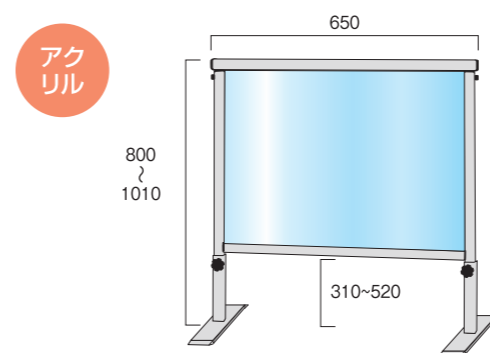

面板サイズ W600×H450

スライドパーテーション アクリルタイプ			
SLHBP450×600	26,400円(税込)	アクリル	シルバー
BSLHBP450×600	28,050円(税込)	アクリル	ブラック
※アクリルサイズ W600×H450