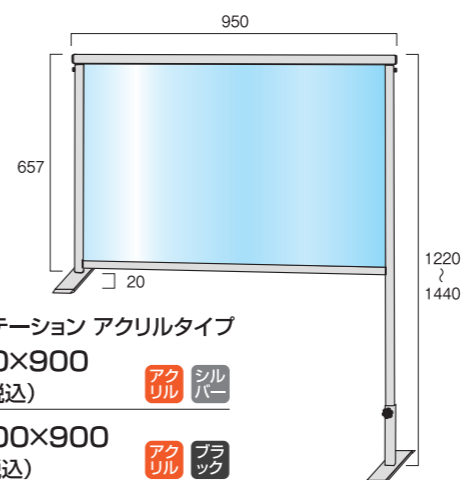

カウンターパーテーション アクリルタイプ
COHBP600×900 29,150円(税込) **アクリル** **シルバー**
BCOHBP600×900 30,800円(税込) **アクリル** **ブラック**
※アクリルサイズ W900×H600

塩ビ