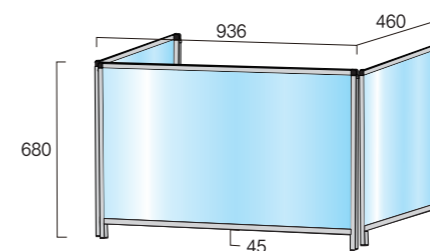

ロウタイプ

パーテーションスタンド三面タイプ(ロウ)

HBPL3F600×900 29,700円(税込)	アクリル シルバー	BHBPL3F600×900 33,000円(税込)	アクリル ブラック
HBPL3F600×900E 29,700円(税込)	塩ビ シルバー	BHBPL3F600×900E 33,000円(税込)	塩ビ ブラック

※アクリル/塩ビサイズ W900×H600/W424×H600