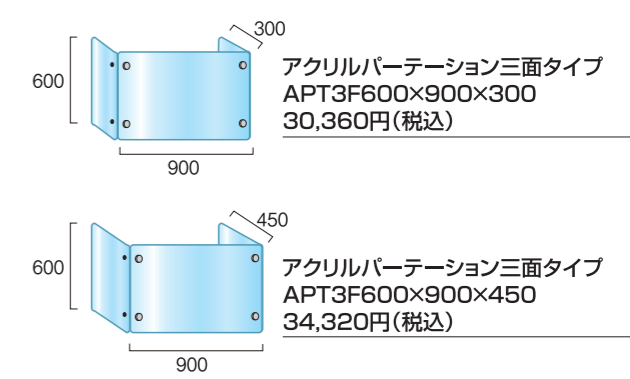

組み立ては4つのボルトを締めるだけで、とても簡単です。