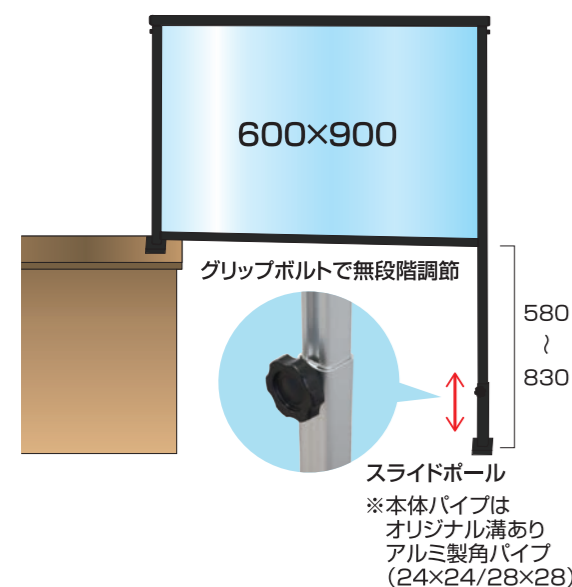

片方の脚部を机に合わせて伸縮

転倒防止用の重し付

脚部の底面には約0.3kgの鉄板が付いています

脚部外寸
※フレームの外寸よりベース部分は外側に左右15mmずつ出ます。

With コロナ
面板を交換すれば、間切りパーテーションとしても再利用可能