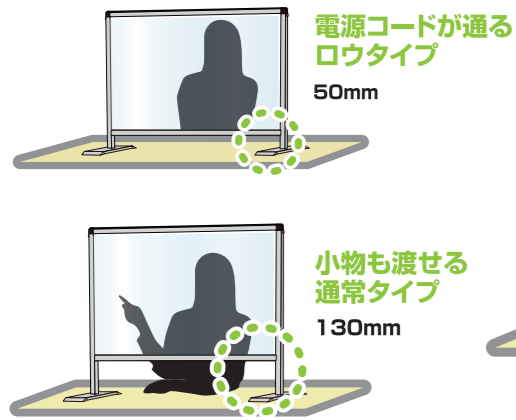

●パーテーションスタンド

軽くて頑丈なアルミフレームを使用したパーテーション
長期間の設置にも最適な高級感のあるブラックタイプもラインナップ

シーンに合わせて選べる高さ3タイプ

安定感があるスチール製のベースを使用

フレームの外寸よりベース部分は外側に左右15mmずつ出ます。

With コロナ

面板を交換したり、プラスすれば掲示板等として再利用できます。
アクリルの汚れや破損等にも対応可能

⇒**掲示板**

マグネットも使えます

⇒**卓上サイン**

⇒**パーテーション+メッセージ**

メッセージや写真をはさめます

(面板の価格表はP.5へ)

面板素材 (アクリル or 塩ビ) フレームカラー (シルバー or ブラック)

面板サイズ W600×H450

ロウタイプ

パーテーションスタンド(ロウタイプ)

HBPL450×600	13,200円(税込)	アクリル	シルバー
HBPL450×600E	13,200円(税込)	塩ビ	シルバー
BHBPL450×600	14,300円(税込)	アクリル	ブラック
BHBPL450×600E	14,300円(税込)	塩ビ	ブラック

※アクリル/塩ビサイズ W600×H450

通常タイプ

パーテーションスタンド

HBP450×600	13,200円(税込)	アクリル	シルバー
HBP450×600E	13,200円(税込)	塩ビ	シルバー
BHBP450×600	14,300円(税込)	アクリル	ブラック
BHBP450×600E	14,300円(税込)	塩ビ	ブラック

※アクリル/塩ビサイズ W600×H450

ハイタイプ

パーテーションスタンド(ハイタイプ)

HBP450×600	18,700円(税込)	アクリル	シルバー
HBP450×600E	18,700円(税込)	塩ビ	シルバー
BHBP450×600	20,900円(税込)	アクリル	ブラック
BHBP450×600E	20,900円(税込)	塩ビ	ブラック

※アクリル/塩ビサイズ W600×H450 ※脚部内重り付

面板サイズ W900×H450

ロウタイプ

パーテーションスタンド(ロウタイプ)

HBPL450×900	14,300円(税込)	アクリル	シルバー
HBPL450×900E	14,300円(税込)	塩ビ	シルバー
BHBPL450×900	15,400円(税込)	アクリル	ブラック
BHBPL450×900E	15,400円(税込)	塩ビ	ブラック

※アクリル/塩ビサイズ W900×H450

通常タイプ

パーテーションスタンド

HBP450×900	14,300円(税込)	アクリル	シルバー
HBP450×900E	14,300円(税込)	塩ビ	シルバー
BHBP450×900	15,400円(税込)	アクリル	ブラック
BHBP450×900E	15,400円(税込)	塩ビ	ブラック

※アクリル/塩ビサイズ W900×H450

ハイタイプ

パーテーションスタンド(ハイタイプ)

HBP450×900	20,900円(税込)	アクリル	シルバー
HBP450×900E	20,900円(税込)	塩ビ	シルバー
BHBP450×900	23,100円(税込)	アクリル	ブラック
BHBP450×900E	23,100円(税込)	塩ビ	ブラック

※アクリル/塩ビサイズ W900×H450 ※脚部内重り付

面板サイズ W900×H600

ロウタイプ

パーテーションスタンド(ロウタイプ)

HBPL600×900	16,500円(税込)	アクリル	シルバー
HBPL600×900E	16,500円(税込)	塩ビ	シルバー
BHBPL600×900	18,150円(税込)	アクリル	ブラック
BHBPL600×900E	18,150円(税込)	塩ビ	ブラック

※アクリル/塩ビサイズ W900×H600

通常タイプ