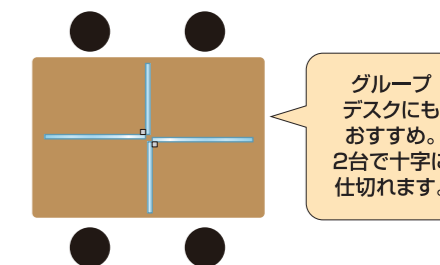

●アクリルパーテーション 二面タイプ

正面と側面をガードできるL字型のパーテーション
2台設置すれば、4人掛けの対面型デスクも仕切れます。