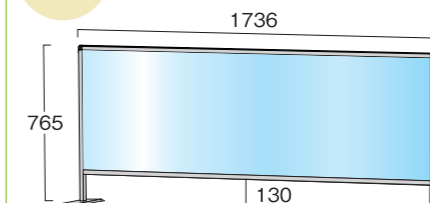

パーテーションスタンド(ロウタイプ)

HBPL600×1700	33,000円(税込)	アルミ	シルバー
HBPL600×1700E	33,000円(税込)	塩ビ	シルバー
BHBPL600×1700	35,200円(税込)	アルミ	ブラック
BHBPL600×1700E	35,200円(税込)	塩ビ	ブラック

※アクリル/塩ビサイズ W1700×H600 ※脚部内重り付

通常タイプ