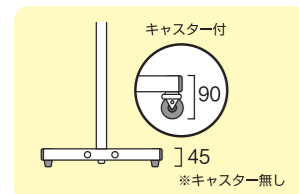

## ● トールパーテーション

アルミフレームだからできる軽くて頑丈な大型パーテーション  
シーンに合わせてサイズとベース仕様をお選び下さい

面板は 透明度の高いアクリル、  
アルコール消毒に強い塩ビ板・マグネットも使えるホワイトボード・  
不透明(白)のアルミ複合板から選べます

ベース部は取り外し簡単

- パネルフレーム=22mm×25mm アルミ押し出し材/アルマイト仕上げ
- 面板=アクリル/塩ビ(t=1.5)/アルミ複合板・ホワイトボード(t=3.0) ● キャスター付き仕様=ゴム輪キャスター
- ベース=30mm×30mm アルミ押し出し材/アルマイト仕上げ Φ19ステンパイプ