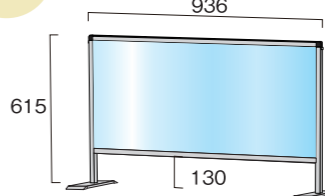

### 面板サイズ W900×H450

ロウタイプ

パーテーションスタンド(ロウタイプ)

|               |             |      |      |
|---------------|-------------|------|------|
| HBPL450×900   | 14,300円(税込) | アクリル | シルバー |
| HBPL450×900E  | 14,300円(税込) | 塩ビ   | シルバー |
| BHBPL450×900  | 15,400円(税込) | アクリル | ブラック |
| BHBPL450×900E | 15,400円(税込) | 塩ビ   | ブラック |

※アクリル/塩ビサイズ W900×H450

通常タイプ

パーテーションスタンド

|              |             |      |      |
|--------------|-------------|------|------|
| HBP450×900   | 14,300円(税込) | アクリル | シルバー |
| HBP450×900E  | 14,300円(税込) | 塩ビ   | シルバー |
| BHBP450×900  | 15,400円(税込) | アクリル | ブラック |
| BHBP450×900E | 15,400円(税込) | 塩ビ   | ブラック |