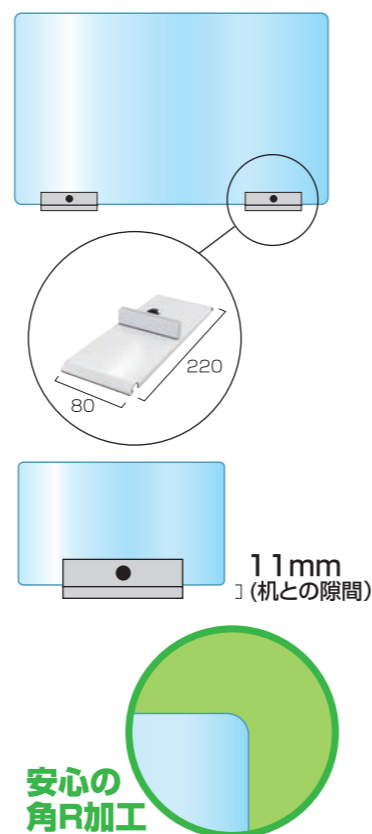

●アクリルパーテーション

薄くて頑丈な金属製ベースを使用したアクリルパーテーション
1台からでもオーダーサイズ製作 OK