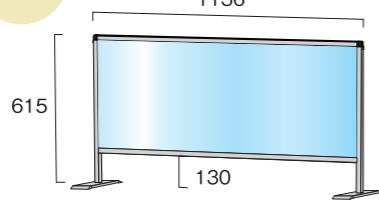

パーテーションスタンド(ロウタイプ)

HBPL450×1100	19,800円(税込)	アルミ	シルバー
HBPL450×1100E	19,800円(税込)	塩ビ	シルバー
BHBPL450×1100	21,450円(税込)	アルミ	ブラック
BHBPL450×1100E	21,450円(税込)	塩ビ	ブラック

※アクリル/塩ビサイズ W1100×H450

通常タイプ