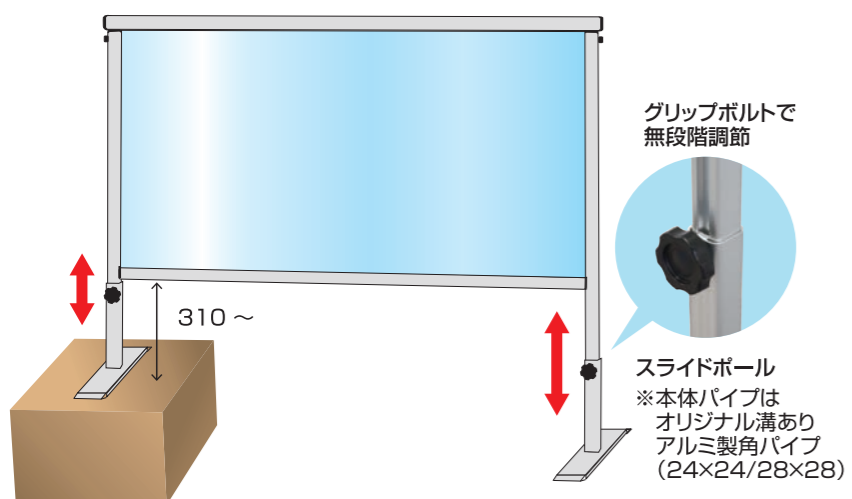

## ●スライドパーテーション

アクリル下部のすき間の高さを変えられるスライド式パーテーション  
左右の脚の長さをそれぞれ自由に調節可能。段差のある場所でも設置できます。

- フレーム=アルミ押し出し材/アルマイト仕上げ(シルバー/ブラック)
- アクリル板/塩ビ板(透明)=厚み1.5mm
- 脚部=材質スチール鋼板(SPHC) 表面処理焼付処理(シルバー/ブラック) ※脚部内重り付

左右の脚部がそれぞれ伸縮し、高さを調節