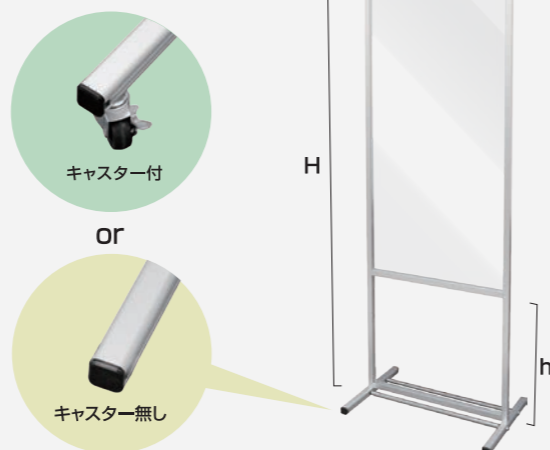

別注サイズも製作可能

1台からオーダーサイズ製作OK!
パーテーションの高さや幅を
ご指定下さい