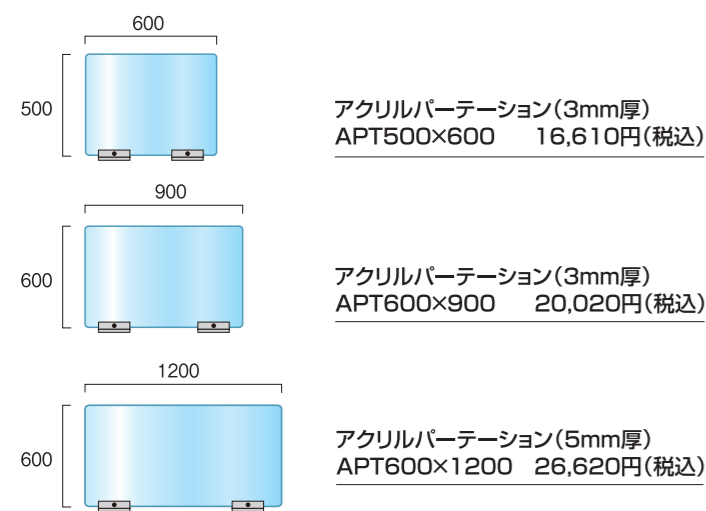

●アクリルパーテーション

薄くて頑丈な金属製ベースを使用したアクリルパーテーション
1台からでもオーダーサイズ製作 OK