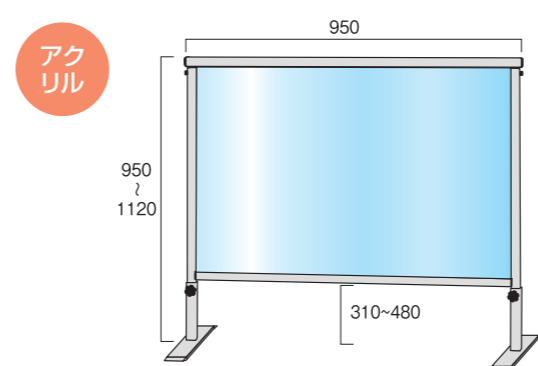

面板サイズ W900×H600

スライドパーテーション アクリルタイプ			
SLHBP600×900	29,150円(税込)	アクリル	シルバー
BSLHBP600×900	30,800円(税込)	アクリル	ブラック
※アクリルサイズ W900×H600