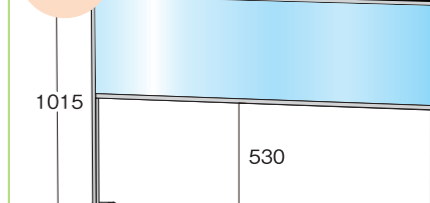

パーテーションスタンド

HBP450×1700	27,500円(税込)	アルミ	シルバー
HBP450×1700E	27,500円(税込)	塩ビ	シルバー
BHBP450×1700	29,700円(税込)	アルミ	ブラック
BHBP450×1700E	29,700円(税込)	塩ビ	ブラック

※アクリル/塩ビサイズ W1700×H450 ※脚部内重り付

ハイタイプ

パーテーションスタンド(ハイタイプ)

HBP450×1700	29,700円(税込)	アルミ	シルバー
HBP450×1700E	29,700円(税込)	塩ビ	シルバー
BHBP450×1700	31,900円(税込)	アルミ	ブラック
BHBP450×1700E	31,900円(税込)	塩ビ	ブラック

※アクリル/塩ビサイズ W1700×H450 ※脚部内重り付