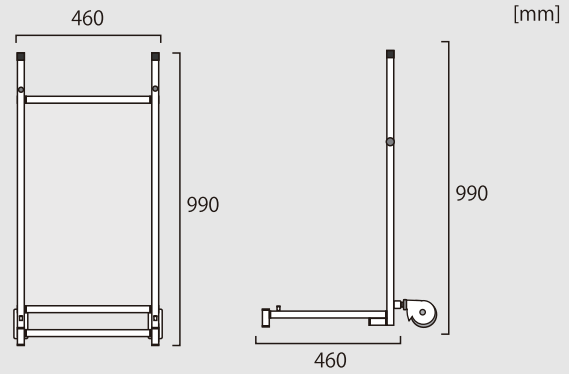

大型キャスター付

φ125の大型キャスター付なのでパチンコ台が楽に運べます

上下調整可能

ベルト固定用ボルト

本体側面に上下に動くボルトがあるためベルトがずり落ちません（ベルトは付属していません）

台車使用イメージ

イーゼル使用イメージ

ホワイト

ブラック

キャリーパネルイーゼル

品番：CPE-W(ホワイト)
CPE-B(ブラック)

- フレーム：本体アルミ押出し
アルマイト仕上(シルバー・ブラック)
- キャスター：φ125(ストッパー無)
- 重量：7.2kg ●耐荷重：80kg(社内にて強度試験実施)

ホワイト CPE-W
38,500円 (税込)
税抜 35,000円

ブラック CPE-B
41,250円 (税込)
税抜 37,500円

キャリーパネルイーゼル
商品動画は
←こちら