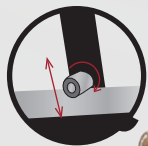

新台入替の 救世主

新台入替
が楽になる

パネル設置
にも使える

キャリーパネルイーゼル

スタッフ経験者が考案した台車兼用イーゼル

上下調整可能

パネル固定ビス

イーゼル使用時にパネルを固定するビスが付属しています

大型キャスター付

φ125の大型キャスター付なのでパチンコ台が楽に運べます

上下調整可能

ベルト固定用ボルト

本体側面に上下に動くボルトがあるためベルトがずり落ちません（ベルトは付属していません）

台車使用イメージ

イーゼル使用イメージ

ホワイト