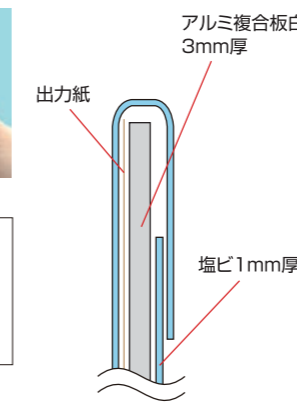

独自に設計した、軽く頑丈なアルミ製パイプを使用しています。

断面図

商品名	品番	定価(税込)	重量
スマートガイドポール 2フック	SMGP-2F	7,700円	
スマートガイドポール 2コーナー	SMGP-2C	7,700円	2.2kg
スマートガイドポール 3フック	SMGP-3F	8,250円	
スマートガイドポールスライド 2フック	SMGP135-2F	11,000円	
スマートガイドポールスライド 2コーナー	SMGP135-2C	11,000円	2.5kg
スマートガイドポールスライド 3フック	SMGP135-3F	11,550円	

●ポール=アルミ押し出し材/アルマイト仕上(シルバー)
●ベース部=φ300/スチール製/表面コートステンレス
●フック=スチール/メッキ仕上

注水タンクをプラスして転倒防止に。

水タンク 小
BW-BS 1,650円(税込)
●本体寸法=φ255×H110mm
●注水容量=3リットル
●色=ブラック

プラスチックチェーン

プラスチックチェーン 100
CPC-100 550円(税込)
●プラスチックチェーン白色 1000mm

プラスチックチェーン 150
CPC-150 825円(税込)
●プラスチックチェーン白色 1500mm

ポスターを展示できる、ケース付タイプ

透明度の高いオリジナルサインケース

アルミ複合板の背板入りなので、薄い出力物もしっかり掲示できます。

商品名	品番	定価(税込)	重量
スマートガイドポール 2フック A4縦	SMGP-2FA4T	11,550円	
スマートガイドポール 2コーナー A4縦	SMGP-2CA4T	11,550円	2.6kg
スマートガイドポール 3フック A4縦	SMGP-3FA4T	12,100円	
スマートガイドポール 2フック A4横	SMGP-2FA4Y	11,550円	
スマートガイドポール 2コーナー A4横	SMGP-2CA4Y	11,550円	2.6kg
スマートガイドポール 3フック A4横	SMGP-3FA4Y	12,100円	