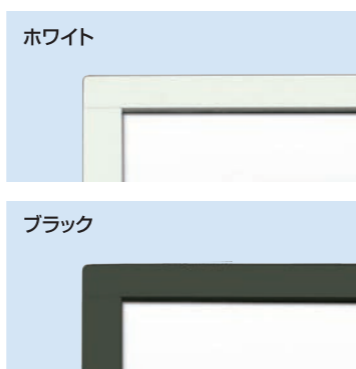

製造工程で出る端材を使用したリーズナブルな環境配慮型サインシリーズ

使用する材料を限界まで削減した自立型スタンド看板
エコポケットスタンド

高機能かつリーズナブルなポールサイン
エコポケットポール

簡単に展示内容を変更できる、リーズナブルなカウンターサイン
エコポケットカウンターサイン

薄くて軽量。スタイリッシュなデザインのポスター用パネル
エコポケットパネル

ポスターの交換方法

洋服のポケットのように、パネル上部からアクリルカバーと背面板の間にポスターを落とし込むだけ

2色のフレームカラー

ポスターを入れるフレームは、清潔感のあるホワイトと高級感のあるブラックの2色をラインナップしています。

エコポケットスタンド

- 本体フレーム=アルミ押し出し材/アルマイト仕上(シルバー/ブラック)
- 表面カバー=アクリル板 透明1.5mm厚
- 面板=アルミ複合板(ホワイト/ブラック)

展示角度を調節可能
ポスターを展示する角度を自由に調節できます。

コンパクトに収納可能
脚部を折りたたむと厚みはたったの7cm重さは約3.3kg。簡単に収納できます。