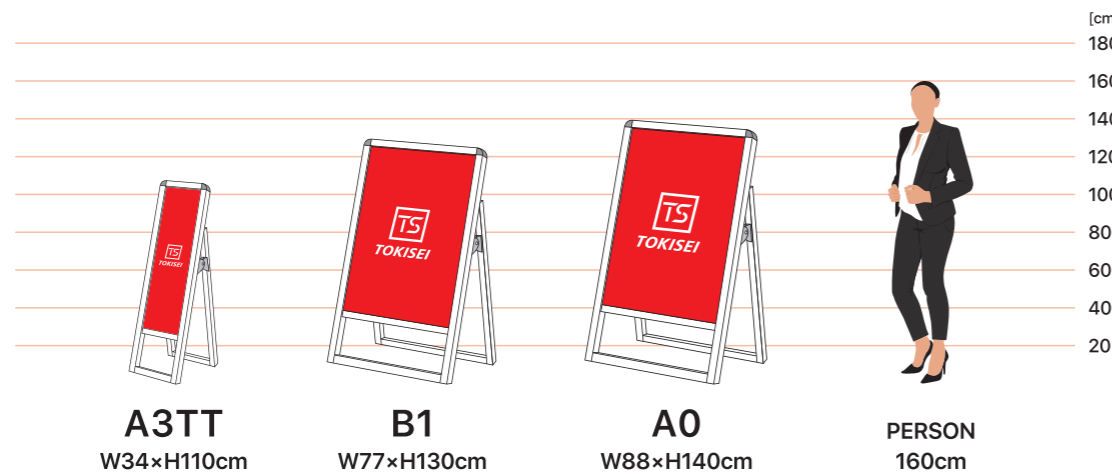

EVOLUTION vol.10 SCALE

人物対比図