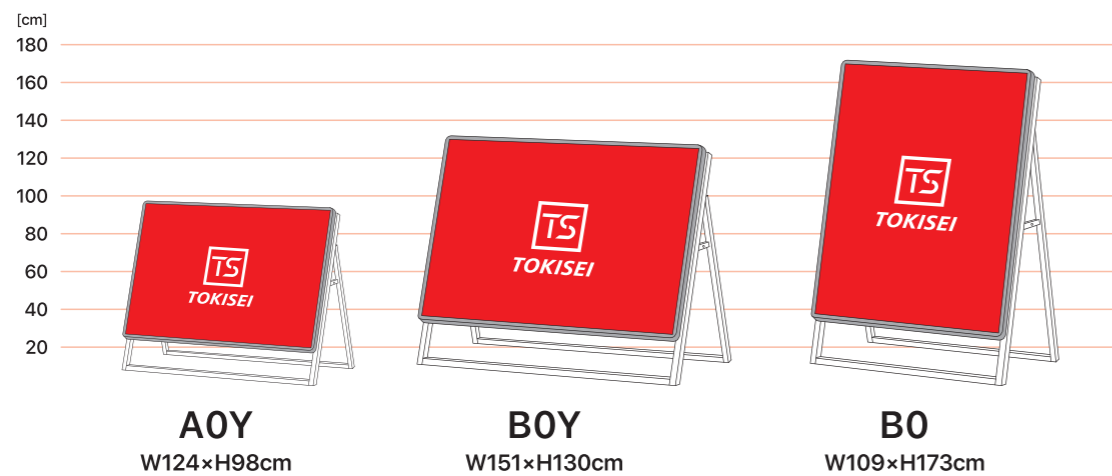

EVOLUTION vol.10 SCALE

人物対比図