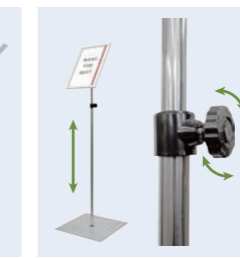

※設置時の高さ(H)と奥行(D)は設置角度により変動します。

ポスターサイズ (W×H)	カラー	品番	税込定価	収納時 H (mm)	W (mm)	重量
A2 (420mm×594mm)	ホワイト	EPSA-A2	¥17,050	70mm	606	442
	ブラック	BEPSA-A2	¥18,150			
A1 (594mm×841mm)	ホワイト	EPSA-A1	¥23,650	70mm	853	616
	ブラック	BEPSA-A1	¥24,750			

エコポケットポール

- ベース=ガルバニウム鋼板
- ポール=ステンレス
- 表面カバー=アクリル板 透明1.5mm厚
- 面板=アルミ複合板(ホワイト/ブラック)

展示角度を調節可能
展示パネルの傾斜角度を自由に調節できます。角度の調節は工具も必要なく簡単に行えます。

150タイプは高さ調節可能
150タイプは高さ調節ができるスライドポール式になっています。

タイプ	ポスターサイズ (W×H)	カラー	品番	税込定価	H (mm)	D (mm)	W (mm)	重量
80	A4 (210mm×297mm)	ホワイト	EPPA-80A4	¥13,750	1020	350	350	2.4kg
		ブラック	BEPPA-80A4					
	A3 (297mm×420mm)	ホワイト	EPPA-80A3	¥15,950	1080	350	350	2.7kg
		ブラック	BEPPA-80A3					
150 (伸縮式)	A4 (210mm×297mm)	ホワイト	EPPA-150A4	¥17,050	1065	350	350	2.7kg
		ブラック	BEPPA-150A4					
	A3 (297mm×420mm)	ホワイト	EPPA-150A3	¥19,250	1125	350	350	3.0kg
		ブラック	BEPPA-150A3					