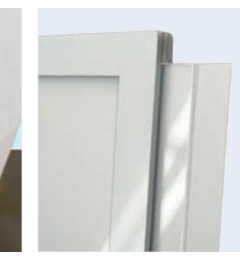

ポスターは横から抜き差し
ポスターはパネル横側から抜き差しできます。

ポスターサイズ (W×H)	カラー	品番	税込定価	H (mm)	D (mm)	W (mm)	重量
A4 (210mm×297mm)	ホワイト	EPCO-A4	¥4,450	220	75	309	0.4kg
	ブラック	BEPCO-A4					
A3 (297mm×420mm)	ホワイト	EPCO-A3	¥6,710	310	75	432	0.7kg
	ブラック	BEPCO-A3