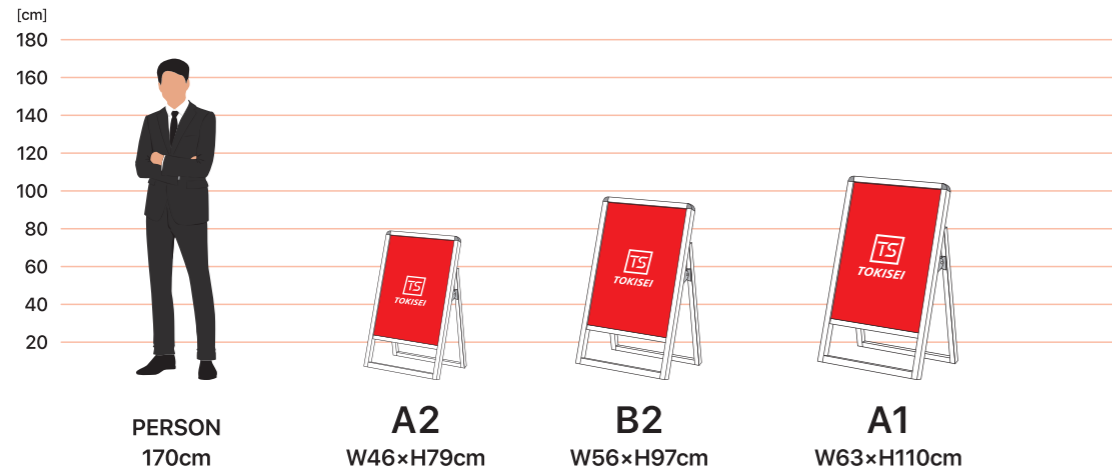

EVOLUTION vol.10 SCALE

人物対比図