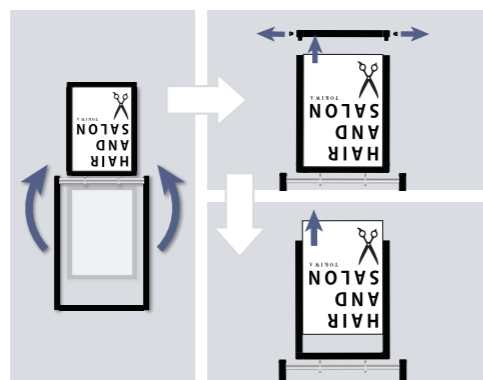

カテゴリグループ
幅広いニーズに応える多数の看板・ディスプレイ商品群を分かりやすく整理したカテゴリグループに。

商品の強み
商品特性・セールスポイントが一目で分かるキャッチコピー。お客様のご要望に合う看板・ディスプレイ商品を見つけることができます。

商品説明動画QRコード
ポスターの交換方法や組立方法を解説する動画を確認できます。

補足情報
商品の詳細な説明やポスターの交換方法、オプションパーツ情報などさらに詳しい情報を見やすくまとめました。

ブランドシールの貼付について

本カタログ掲載商品は、出荷の際に右記のTOKISEIブランドシールを貼付させて頂いております。これはお客様へのご購入商品の修理やオプションパーツ等、アフターフォローのお約束の証でもございます。予めご了承下さい。(一部例外もございます)

※フェーズフリーサイン専用

揺れるサインで視線をキャッチするスタイリッシュなスタンド看板

風でパネルが揺れて
アイキャッチ効果抜群の
おしゃれなスタンド看板

パネルが揺れることで注目度UP!
ステンレス製吊具なので揺れによる騒音
もありません。カフェや美容院に最適です。

商品動画はこちら

専用金具でコンパクトに収納

専用のトルクピンジにより、工具不要で簡単に
折りたたむことができます。

ポスターの交換方法

- ① パネル部分を反転し、パネルの左右のビスを外す
- ② 下辺のフレームを引き抜き面板とアクリルの間にポスターをセットする
- ③ フレームをビスでとめ、パネルを元に戻す

透明アクリル仕様も製作可能

透明アクリルにロゴデザインを入れる
こともできます。
※デザインデータ完全入稿

ポスター展示タイプ

- 本体フレーム=アルミ押し出し材/アルマイト仕上
- 表面カバー=アクリル 透明1.5mm厚 ● 面板=アルミ複合板(白)3mm厚

※高さ(H)と奥行(D)は設置角度により変動します。

スイングサイン A2 ●重量=3.5kg
SWSAC-A2 25,080円(税込)

ブラックスイングサイン A2 ●重量=3.5kg
BWSAC-A2 26,950円(税込)