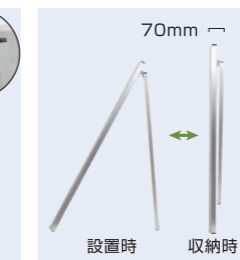

2色のフレームカラー

ポスターを入れるフレームは、清潔感のあるホワイトと高級感のあるブラックの2色をラインナップしています。

エコポケットスタンド

- 本体フレーム=アルミ押し出し材/アルマイト仕上(シルバー/ブラック)
- 表面カバー=アクリル板 透明1.5mm厚
- 面板=アルミ複合板(ホワイト/ブラック)

展示角度を調節可能
ポスターを展示する角度を自由に調節できます。

コンパクトに収納可能
脚部を折りたたむと厚みはたったの7cm重さは約3.3kg。簡単に収納できます。

※設置時の高さ(H)と奥行(D)は設置角度により変動します。

ポスターサイズ (W×H)	カラー	品番	税込定価	収納時 H (mm)	W (mm)	重量
A2 (420mm×594mm)	ホワイト	EPSA-A2	¥17,050	70mm	606	442
	ブラック	BEPSA-A2	¥18,150			
A1 (594mm×841mm)	ホワイト	EPSA-A1	¥23,650	70mm	853	616
	ブラック	BEPSA-A1	¥24,750			