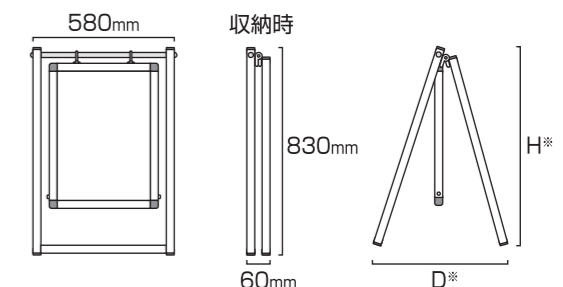

透明アクリル仕様も製作可能

透明アクリルにロゴデザインを入れる
こともできます。
※デザインデータ完全入稿

ポスター展示タイプ

- 本体フレーム=アルミ押し出し材/アルマイト仕上
- 表面カバー=アクリル 透明1.5mm厚 ● 面板=アルミ複合板(白)3mm厚

※高さ(H)と奥行(D)は設置角度により変動します。

スイングサイン A2 ●重量=3.5kg
SWSAC-A2 25,080円(税込)

ブラックスイングサイン A2 ●重量=3.5kg
BWSAC-A2 26,950円(税込)

スイングサイン A3横 ●重量=3.0kg
SWSAC-A3Y 23,100円(税込)

ブラックスイングサイン A3横 ●重量=3.0kg
BWSAC-A3Y 24,750円(税込)

スイングサイン 450×450 ●重量=3.2kg
SWSAC-450×450 23,870円(税込)

ブラックスイングサイン 450×450 ●重量=3.2kg
BWSAC-450×450 25,520円(税込)

マーカーボードタイプ

- 本体フレーム=アルミ押し出し材/アルマイト仕上
- 面板=マーカーボード(ホワイト/ブラック)3mm厚
- ※マグネット使用可能 ※ブラックボードは裏面はご使用になれません。

※高さ(H)と奥行(D)は設置角度により変動します。

スイングサイン ホワイトボード A2 ●重量=3.3kg
SWSWB-A2 25,520円(税込)

ブラックスイングサイン ブラックボード A2 ●重量=3.3kg
BWSBB-A2 27,610円(税込)