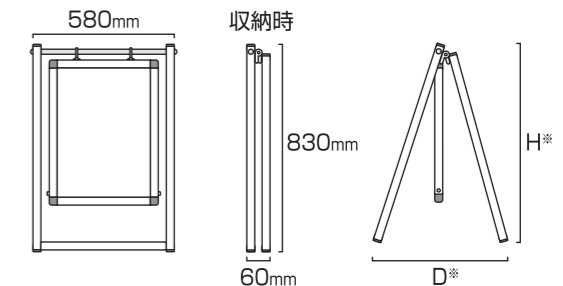

透明アクリル仕様も製作可能

透明アクリルにロゴデザインを入れる
こともできます。
※デザインデータ完全入稿

ポスター展示タイプ

- 本体フレーム=アルミ押し出し材/アルマイト仕上
- 表面カバー=アクリル 透明1.5mm厚 ● 面板=アルミ複合板(白)3mm厚

※高さ(H)と奥行(D)は設置角度により変動します。

スイングサイン A2 ●重量=3.5kg
SWSAC-A2 25,080円(税込)

ブラックスイングサイン A2 ●重量=3.5kg
BWSAC-A2 26,950円(税込)