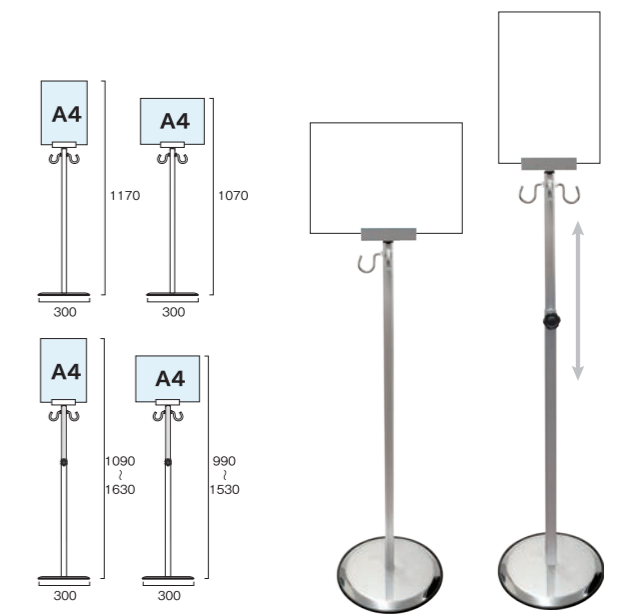

独自に設計した、軽く頑丈なアルミ製パイプを使用しています。

断面図

商品名	品番	定価(税込)	重量
スマートガイドポール 2フック	SMGP-2F	7,700円	
スマートガイドポール 2コーナー	SMGP-2C	7,700円	2.2kg
スマートガイドポール 3フック	SMGP-3F	8,250円	
スマートガイドポールスライド 2フック	SMGP135-2F	11,000円	
スマートガイドポールスライド 2コーナー	SMGP135-2C	11,000円	2.5kg
スマートガイドポールスライド 3フック	SMGP135-3F	11,550円	

●ポール=アルミ押し出し材/アルマイト仕上(シルバー)
●ベース部=φ300/スチール製/表面コートステンレス
●フック=スチール/メッキ仕上

注水タンクをプラスして転倒防止に。

水タンク 小
BW-BS 1,650円(税込)
●本体寸法=φ255×H110mm
●注水容量=3リットル
●色=ブラック

プラスチックチェーン

プラスチックチェーン 100
CPC-100 550円(税込)
●プラスチックチェーン白色 1000mm

プラスチックチェーン 150
CPC-150 825円(税込)
●プラスチックチェーン白色 1500mm

ポスターを展示できる、ケース付タイプ

透明度の高いオリジナルサインケース

アルミ複合板の背板入りなので、薄い出力物もしっかり掲示できます。

商品名	品番	定価(税込)	重量
スマートガイドポール 2フック A4縦	SMGP-2FA4T	11,550円	
スマートガイドポール 2コーナー A4縦	SMGP-2CA4T	11,550円	2.6kg
スマートガイドポール 3フック A4縦	SMGP-3FA4T	12,100円	
スマートガイドポール 2フック A4横	SMGP-2FA4Y	11,550円	
スマートガイドポール 2コーナー A4横	SMGP-2CA4Y	11,550円	2.6kg
スマートガイドポール 3フック A4横	SMGP-3FA4Y	12,100円	

商品名	品番	定価(税込)	重量
スマートガイドポールスライド 2フック A4縦	SMGP135-2FA4T	14,850円	
スマートガイドポールスライド 2コーナー A4縦	SMGP135-2CA4T	14,850円	2.9kg
スマートガイドポールスライド 3フック A4縦	SMGP135-3FA4T	15,400円	
スマートガイドポールスライド 2フック A4横	SMGP135-2FA4Y	14,850円	
スマートガイドポールスライド 2コーナー A4横	SMGP135-2CA4Y	14,850円	2.9kg
スマートガイドポールスライド 3フック A4横	SMGP135-3FA4Y	15,400円	