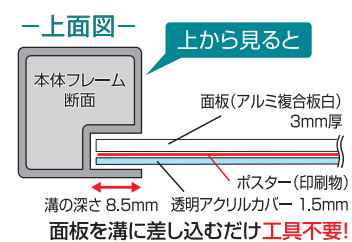

#### バリウスシリーズの特長

- アルミ製なので錆に強く、軽くて丈夫です。
- 面板はアクリルカバー仕様からマーカボードにも変更可能。

(特注サイズ表はP.112)

### ポスターの交換方法

- ①左右のビスと上部のフレームを取り外す
- ②アクリルと背面板の間にポスターを挟み込む
- ③上辺フレームをビスで留める

- ※アクリルカバーとのクリアランスが1mmあるので複数枚のポスターが仕込めます
- ※ポスターの上下左右8mmずつフレームに隠れます。

バリウススタンド看板

VASKAC

バリウススタンド看板 A2片面  
VASKAC-A2K 14,905円(税込)

ブラックバリウススタンド看板 A2片面  
BVASKAC-A2K 17,215円(税込)