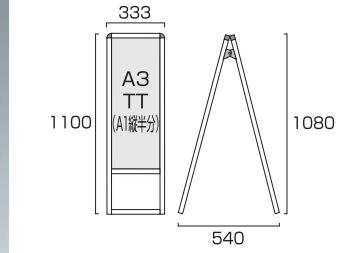

ブラックバリウススタンド看板 A2両面  
BVASKAC-A2R 22,660円(税込)

- 本体フレーム=アルミ押し出し材/アルマイト仕上(シルバー/ブラック)
- 表面カバー=アクリル(透明) 1.5mm厚 ●面板=アルミ複合板(白) 3mm厚
- 面板サイズ=A2(W420mm×H594mm) ●面板有効サイズ=W404mm×H578mm
- 重量=5kg ●対応ウエイトアーム=SMSKWF-320
- ※ポスターには耐水加工が必要です。

バリウススタンド看板 B2片面  
VASKAC-B2K 17,600円(税込)

ブラックバリウススタンド看板 B2片面  
BVASKAC-B2K 20,130円(税込)

- 本体フレーム=アルミ押し出し材/アルマイト仕上(シルバー/ブラック)
- 表面カバー=アクリル(透明) 1.5mm厚 ●面板=アルミ複合板(白) 3mm厚
- 面板サイズ=B2(W515mm×H728mm) ●面板有効サイズ=W499mm×H712mm
- 重量=4kg ●対応ウエイトアーム=SMSKWF-320
- ※ポスターには耐水加工が必要です。

バリウススタンド看板 B2両面  
VASKAC-B2R 24,310円(税込)

ブラックバリウススタンド看板 B2両面  
BVASKAC-B2R 27,280円(税込)

- 本体フレーム=アルミ押し出し材/アルマイト仕上(シルバー/ブラック)
- 表面カバー=アクリル(透明) 1.5mm厚 ●面板=アルミ複合板(白) 3mm厚
- 面板サイズ=B2(W515mm×H728mm) ●面板有効サイズ=W499mm×H712mm
- 重量=6.4kg ●対応ウエイトアーム=SMSKWF-320
- ※ポスターには耐水加工が必要です。

バリウススタンド看板 A3縦横片面  
VASKAC-A3TTK 16,995円(税込)

ブラックバリウススタンド看板 A3縦横片面  
BVASKAC-A3TTK 19,635円(税込)

- 本体フレーム=アルミ押し出し材/アルマイト仕上(シルバー/ブラック)
- 表面カバー=アクリル(透明) 1.5mm厚 ●面板=アルミ複合板(白) 3mm厚
- 面板サイズ=A3TT(W297mm×H841mm) ●面板有効サイズ=W281mm×H825mm
- 重量=3.1kg ●対応ウエイトアーム=SMSKWF-320
- ※ポスターには耐水加工が必要です。