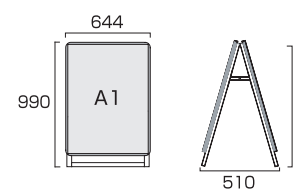

ポスターグリップスタンド看板 屋内用 A1ロウ両面
PGSK-A1LRS 33,880円(税込) [シルバー](#)
PGSK-A1LRB 35,090円(税込) [ブラック](#)
ポスターグリップスタンド看板 屋外用 A1ロウ両面
PGSK-A1LRS-G 36,300円(税込) [シルバー](#)
PGSK-A1LRB-G 37,510円(税込) [ブラック](#)

- 本体=アルミ押し出し/アルマイト仕上(シルバー/ブラック)
- パネル=ポスターグリップ(フロントオープン式)(シルバー/ブラック)
- 表面カバー=アクリル(透明) 1.5mm厚
- 背面板=(屋内用)ハードボード/(屋外用)アルミ複合板(白) ※ポスターには耐水加工が必要です。
- パネルサイズ=W644mm×H891mm×D21mm
- 面板有効サイズ=W581mm×H828mm ●ポスターサイズ=A1(W594mm×H841mm)
- パネルフレーム幅=32mm ●重量=(屋内用)8.4kg/(屋外用)8.6kg
- 対応ウエイトアーム=SKW-B

※商品にポスターは含まれておりません。屋外でご利用の場合は、展示ポスターに耐水加工を施して下さい。