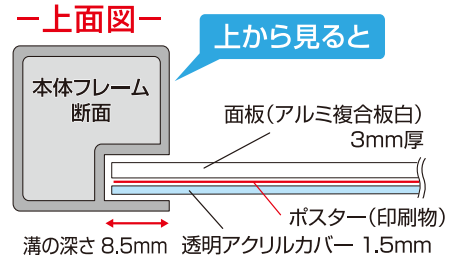

フロアバリウススタンドN型

見下ろすのに最適な角度のフロアスタンド看板

**フロアマップや案内板に最適!
記帳台にも使える高強度設計**

至近距離で見るときに最適な傾斜80°で固定が可能。
面板を別売の手書き用ボードに変更することで筆記
スタンドになります。

至近距離での閲覧に最適な傾斜80°の面板と
筆記も可能な対荷重設計

フロア案内など近見視する際に丁度良い角度で見下ろせ
楽な姿勢で閲覧することができます。

スタッキング

未使用時には面板を
垂直方向に持ち上げ
重ねて収納可能な
スタイル

ポスターの交換方法

- ①左右のビスと上部のフレームを取り外す
- ②アクリルと背面板の間にポスターを挟み込む
- ③上部フレームをビスで留める

(左右のネジは工具不要で
コインがあればOK)
※面板の交換も同手順で
簡単にできます。

※ポスターの上下左右8mmずつフレームに隠れます。

別売りの面板に差し替えば、手書きマーカーボード仕様に変更可能

アルミ複合板 白
塩ビシート
カッティングシート
貼付用ボード

アクリルカバー
(透明保護膜)
ポスター用
アクリルカバー

手書き用
ホワイトボード
水性用マーカーボード
マグネット使用可能

手書き用
ブラックボード
水性用マーカーボード
マグネット使用可能

●アルミ複合板(白)3mm厚			●透明アクリル1.5mm厚			●ホワイトボード3mm厚			●ブラックボード3mm厚		
サイズ	品番	定価(税込)	サイズ	品番	定価(税込)	サイズ	品番	定価(税込)	サイズ	品番	定価(税込)
A3	VASKOP-APA3	660円	A3	VASKOP-ACCA3	990円	A3	VASKOP-WBA3	2,530円	A3	VASKOP-BBA3	2,750円
A3TT (A1/A2)	VASKOP-APA3TT	1,320円	A3TT (A1/A2)	VASKOP-ACCA3TT	1,925円	A3TT (A1/A2)	VASKOP-WBA3TT	4,950円	A3TT (A1/A2)	VASKOP-BBA3TT	5,390円
A2	VASKOP-APA2	1,320円	A2	VASKOP-ACCA2	1,925円	A2	VASKOP-WBA2	4,950円	A2	VASKOP-BBA2	5,390円
B2	VASKOP-APB2	1,980円	B2	VASKOP-ACCB2	2,860円	B2	VASKOP-WBB2	7,480円	B2	VASKOP-BBB2	8,030円
A1	VASKOP-APA1	2,640円	A1	VASKOP-ACCA1	3,850円	A1	VASKOP-WBA1	9,900円	A1	VASKOP-BBA1	10,505円
B1	VASKOP-APB1	3,960円	B1	VASKOP-ACCB1	5,775円	B1	VASKOP-WBB1	14,740円	B1	VASKOP-BBB1	15,730円

※AP・WB・BBをご利用頂いている場合ポスターを差し込むACスタイルにするにはAC用アクリルカバーが必要です。