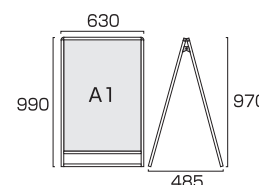

バリウススタンド看板 A3縦横片面  
VASKAC-A3TTK 16,995円(税込)

ブラックバリウススタンド看板 A3縦横片面  
BVASKAC-A3TTK 19,635円(税込)

- 本体フレーム=アルミ押し出し材/アルマイト仕上(シルバー/ブラック)
- 表面カバー=アクリル(透明) 1.5mm厚 ●面板=アルミ複合板(白) 3mm厚
- 面板サイズ=A3TT(W297mm×H841mm) ●面板有効サイズ=W281mm×H825mm
- 重量=3.1kg ●対応ウエイトアーム=SMSKWF-320
- ※ポスターには耐水加工が必要です。

バリウススタンド看板 A3縦横両面  
VASKAC-A3TTR 22,440円(税込)

ブラックバリウススタンド看板 A3縦横両面  
BVASKAC-A3TTR 25,520円(税込)

- 本体フレーム=アルミ押し出し材/アルマイト仕上(シルバー/ブラック)
- 表面カバー=アクリル(透明) 1.5mm厚 ●面板=アルミ複合板(白) 3mm厚
- 面板サイズ=A3TT(W297mm×H841mm) ●面板有効サイズ=W281mm×H825mm
- 重量=4.8kg ●対応ウエイトアーム=SMSKWF-520
- ※ポスターには耐水加工が必要です。

ポスタースタンド

バリウススタンド看板

※商品にポスターは含まれておりません。屋外でご利用の場合は、展示ポスターに耐水加工を施して下さい。

Evolution vol.10

バリウススタンド看板 A1ロウ片面  
VASKAC-A1LK 21,340円(税込)

ブラックバリウススタンド看板 A1ロウ片面  
BVASKAC-A1LK 24,310円(税込)

- 本体フレーム=アルミ押し出し材/アルマイト仕上(シルバー/ブラック)
- 表面カバー=アクリル(透明)1.5mm厚
- 面板=アルミ複合板(白)3mm厚
- 面板サイズ=A1(W594mm×H841mm)
- 面板有効サイズ=W578mm×H825mm
- 重量=4.3kg
- 対応ウエイトアーム=SMSKW-320
- ※ポスターには耐水加工が必要です。

バリウススタンド看板 A1ロウ両面  
VASKAC-A1LR 30,250円(税込)

ブラックバリウススタンド看板 A1ロウ両面  
BVASKAC-A1LR 33,770円(税込)

- 本体フレーム=アルミ押し出し材/アルマイト仕上(シルバー/ブラック)
- 表面カバー=アクリル(透明)1.5mm厚
- 面板=アルミ複合板(白)3mm厚
- 面板サイズ=A1(W594mm×H841mm)
- 面板有効サイズ=W578mm×H825mm
- 重量=7.2kg
- 対応ウエイトアーム=SMSKW-320
- ※ポスターには耐水加工が必要です。