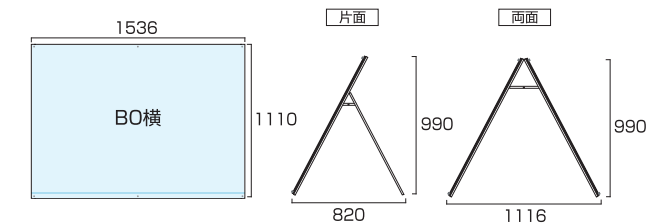

ポスター用スタンド看板マグネジ BO横ロウ片面
PSSKMN-BOYLKB 79,640円(税込) ブラック/シルバー
PSSKMN-BOYLKW 78,430円(税込) ホワイト/シルバー

ポスター用スタンド看板マグネジ BO横ロウ両面
PSSKMN-BOYLRB 159,280円(税込) ブラック/シルバー
PSSKMN-BOYLRW 156,860円(税込) ホワイト/シルバー

●フレーム=アルミ押出し材/アルマイト仕上(シルバー) ●磁石=ネオジウム磁石
●面板=アルミ複合板(黒/白)3mm厚+アクリル板(透明)2mm 下辺アンダーバー付
●化粧ビス=アルミ/アルマイト仕上(シルバー)
●ポスターサイズ=BO横(W1456mm×H1030mm)
●面板サイズ=W1526mm×H1100mm ●重量=(片面)15.2kg/(両面)23.3kg
※ウエイトアームは取り付けできません。 ※上側3か所がマグネジ用化粧ビスとなります。
※ポスターには耐水加工が必要です。

転倒防止用オプション

ウエイトアームA
SKW-A 3,300円(税込)

ウエイトアームブラックA
BSKW-A 4,400円(税込)

●D寸法=300~500mm

ウエイトアームB
SKW-B 3,300円(税込)

ウエイトアームブラックB
BSKW-B 4,400円(税込)

●D寸法=510~700mm

ウエイトアームC
SKW-C 4,950円(税込)

ウエイトアームブラックC
BSKW-C 6,600円(税込)

●D寸法=710~900mm

ウエイトアームD
SKW-D 7,700円(税込)

ウエイトアームブラックD
BSKW-D 9,900円(税込)

●D寸法=910~1300mm

水タンク グレー BW-G 3,080円(税込)
水タンク ブラック BW-B 2,750円(税込)

●本体寸法=W165×H175×D510mm
●注水容量=10リットル ●色=グレー/ブラック

アクリル板単品販売

●ポスター用スタンド看板用
アンダーバー付アクリル板

サイズ	品番	定価(税込)
A2	PSMNAC-A2	5,940円
B2	PSMNAC-B2	8,250円
A3TT (A1ハーフ)	PSMNAC-A3TT	6,050円
A1	PSMNAC-A1	10,010円
B1	PSMNAC-B1	16,170円
B1Y	PSMNAC-B1Y	17,380円
AOY	PSMNAC-AOY	18,150円
BOY	PSMNAC-BOY	23,980円

透明アクリル2.0mm厚