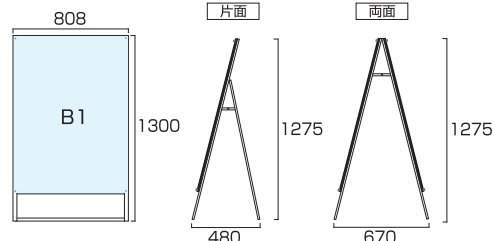

●フレーム=アルミ押し出し材/アルマイト仕上(シルバー) ●磁石=ネオジウム磁石  
●面板=アルミ複合板(黒/白)3mm厚+アクリル板(透明)2mm 下辺アンダーバー付  
●化粧ビス=アルミ/アルマイト仕上(シルバー) ●ポスターサイズ=A1(W594mm×H841mm)  
●面板サイズ=W664mm×H910mm ●重量=(片面)7.3kg/(両面)11.6kg  
●対応ウエイトアーム=(片面)SKW-A/(両面)SKW-B  
※上側2か所がマグネジ用化粧ビスとなります。 ※ポスターには耐水加工が必要です。

## 別売オプション

●ポスター用スタンド看板マグネジ用 化粧ビス  
Fヘッド シルバーφ20

PSMN-MHF20KS 1,705円(税込)

※既存のPSSK シリーズにはご使用出来ません。

ポスター用スタンド看板マグネジ B1片面  
PSSKMN-B1KB 41,360円(税込) ブラック/シルバー  
PSSKMN-B1KW 40,150円(税込) ホワイト/シルバー

ポスター用スタンド看板マグネジ B1両面  
PSSKMN-B1RB 81,400円(税込) ブラック/シルバー  
PSSKMN-B1RW 78,980円(税込) ホワイト/シルバー

●フレーム=アルミ押出し材/アルマイト仕上(シルバー) ●磁石=ネオジウム磁石  
●面板=アルミ複合板(黒/白)3mm厚+アクリル板(透明)2mm 下辺アンダーバー付  
●化粧ビス=アルミ/アルマイト仕上(シルバー) ●ポスターサイズ=B1(W728mm×H1030mm)  
●面板サイズ=W798mm×H1100mm ●重量=(片面)9.3kg/(両面)14.9kg  
●対応ウエイトアーム=(片面)SKW-A/(両面)SKW-B  
※上側2か所がマグネジ用化粧ビスとなります。 ※ポスターには耐水加工が必要です。

ポスター用スタンド看板マグネジ B1ロウ片面  
PSSKMN-B1LKB 41,360円(税込) ブラック/シルバー  
PSSKMN-B1LKW 40,150円(税込) ホワイト/シルバー

ポスター用スタンド看板マグネジ B1ロウ両面  
PSSKMN-B1LRB 81,400円(税込) ブラック/シルバー  
PSSKMN-B1LRW 78,980円(税込) ホワイト/シルバー

●フレーム=アルミ押出し材/アルマイト仕上(シルバー) ●磁石=ネオジウム磁石  
●面板=アルミ複合板(黒/白)3mm厚+アクリル板(透明)2mm 下辺アンダーバー付  
●化粧ビス=アルミ/アルマイト仕上(シルバー) ●ポスターサイズ=B1(W728mm×H1030mm)  
●面板サイズ=W798mm×H1100mm ●重量=(片面)9.0kg/(両面)14.0kg  
●ウエイトアームは取り付けできません。 ※上側2か所がマグネジ用化粧ビスとなります。  
※ポスターには耐水加工が必要です。