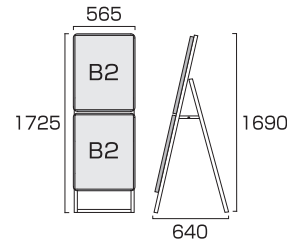

ポスターグリップスタンド看板コンビ(屋外用) A2A1片面

PGSKC-A2A1KS-G 36,960円(税込) シルバー

PGSKC-A2A1KB-G 38,170円(税込) ブラック

- 本体=アルミ押し出し/アルマイト仕上(シルバー/ブラック)
- パネル=ポスターグリップ(フロントオープン式)(シルバー/ブラック)
- 表面カバー=アクリル(透明)1.5mm厚
- 背面板=屋外用:アルミ複合板 ※ポスターには耐水加工が必要です。
- パネルサイズ=A2:W644mm×H470mm×D21mm  
A1:W644mm×H891mm×D21mm
- 面板有効サイズ=A2:W581mm×H407mm/A1:W581mm×H828mm
- ポスターサイズ=A2横(W594mm×H420mm)/A1(W594mm×H841mm)
- パネルフレーム幅=32mm ● 重量=8.6kg ● 対応ウエイトアーム=SKW-B

ポスタースタンド

ポスターグリップスタンド看板コンビ

ポスターグリップスタンド看板コンビ(屋内用) B2B2片面  
**PGSKC-B2B2KS** 32,120円(税込) **シルバー**  
**PGSKC-B2B2KB** 33,330円(税込) **ブラック**

- 本体=アルミ押し出し/アルマイト仕上(シルバー/ブラック)
- パネル=ポスターグリップ(フロントオープン式)(シルバー/ブラック)
- 表面カバー=アクリル(透明)1.5mm厚
- 背面板=屋内用:ハードボード
- パネルサイズ=B2:W565mm×H778mm×D21mm
- 面板有効サイズ=B2:W502mm×H715mm
- ポスターサイズ=B2(W515mm×H728mm)
- パネルフレーム幅=32mm ●重量=7.5kg ●対応ウエイトアーム=SKW-B

ポスターグリップスタンド看板コンビ(屋外用) B2B2片面  
**PGSKC-B2B2KS-G** 33,880円(税込) **シルバー**  
**PGSKC-B2B2KB-G** 35,090円(税込) **ブラック**

- 本体=アルミ押し出し/アルマイト仕上(シルバー/ブラック)
- パネル=ポスターグリップ(フロントオープン式)(シルバー/ブラック)
- 表面カバー=アクリル(透明)1.5mm厚
- 背面板=屋外用:アルミ複合板 ※ポスターには耐水加工が必要です。
- パネルサイズ=B2:W565mm×H778mm×D21mm
- 面板有効サイズ=B2:W502mm×H715mm
- ポスターサイズ=B2(W515mm×H728mm)
- パネルフレーム幅=32mm ●重量=7.7kg ●対応ウエイトアーム=SKW-B