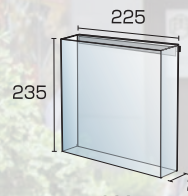

ポスターグリップスタンド看板 カタログケース付

ポスター展示とA4カタログの配布を同時に行えるスタンド看板

ポスターグリップスタンド看板にA4縦サイズの パンフレットをそのまま収納できるケース付

待望のA4サイズカタログケース付きがポスターグリップにラインナップ

PGSKK 専用オプション

ポスターグリップスタンド看板用
カタログケース単品(屋内用)
PGSKK-W225H 2,420円(税込)

- ●ケース部/塩ビ/厚1.5mm
- ●背面レール部/アルミ押出材(シルバー/ブラック)