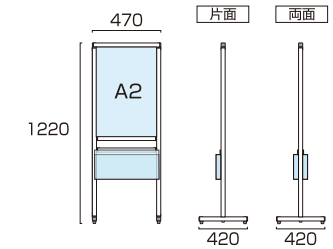

スマートメッセージスタンド A2片面カタログケース付

SMMSACK-A2K 28,600円(税込) **シルバー**

ブラックスマートメッセージスタンド A2片面カタログケース付

BSMMSACK-A2K 30,800円(税込) **ブラック**

スマートメッセージスタンド A2両面カタログケース付

SMMSACK-A2R 35,200円(税込) **シルバー**

ブラックスマートメッセージスタンド A2両面カタログケース付

BSMMSACK-A2R 37,400円(税込) **ブラック**

- ●本体フレーム=アルミ押し出し材/アルマイト仕上(シルバー/ブラック)
- ●表面カバー=アクリル(透明)1.5mm厚 ●面版=アルミ複合板(白)3mm厚
- ●面版サイズ=A2(W420mm×H594mm) ●面版有効サイズ=W410mm×H584mm
- ●W450カタログケース付(仕切り板1枚付) ●重量=(片面)4.0kg/(両面)5.1kg
- ※ポスターには耐水加工が必要です