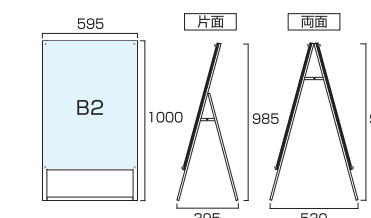

1536  
1110  
990  
1116  
BO横

ポスター用スタンド看板 BO横口両面  
PSSK-BOYLRB 145,200円(税込) **ブラック/シルバー**  
PSSK-BOYLRW 142,780円(税込) **ホワイト/シルバー**  
ブラックポスター用スタンド看板 BO横口両面  
BPSSK-BOYLRB 166,980円(税込) **ブラック/ブラック**

- フレーム=アルミ押出し材/アルマイト仕上(シルバー/ブラック)
- 面板=アルミ複合板(黒/白)3mm厚+アクリル板(透明)2mm
- 化粧ビス=アルミ/アルマイト仕上 ●ポスターサイズ=BO横(W1456mm×H1030mm)
- 面板サイズ=W1526mm×H1100mm ●重量=23.3kg
- ※ウエイトアームは取り付けできません。 ※ポスターには耐水加工が必要です。

## TOKISEIオリジナル、 マグネロックで瞬間固定

カバーアクリルと背板のクリアランスは2mm  
なのでポスターを2枚セットできます。  
ランチメニューとディナーメニューの交換時は、  
ポスターを前後入れ替えるだけ。

ポスター位置決めアンダーバー付アクリル。  
ポスターを落とし込むだけで、  
ピタッとまっすぐ。位置決め不要。

上側の化粧ビスはマグネジ式な  
ので取り外しがワンタッチ!  
強力磁力でピタッと固定+半回転の  
ネジ部で更にギュッと固定。

※磁力だけでは不安な場面も  
ネジの方で、アクリル板を固定

ポスター用スタンド看板  
マグネジ

PSSKMN

ポスター用スタンド看板マグネジ A2片面  
PSSKMN-A2KB 26,950円(税込) **ブラック/シルバー**  
PSSKMN-A2KW 25,740円(税込) **ホワイト/シルバー**  
ポスター用スタンド看板マグネジ A2両面  
PSSKMN-A2RB 52,580円(税込) **ブラック/シルバー**  
PSSKMN-A2RW 50,160円(税込) **ホワイト/シルバー**

●フレーム=アルミ押し出し材/アルマイト仕上(シルバー) ●磁石=ネオジウム磁石  
●面板=アルミ複合板(黒/白)3mm厚+アクリル板(透明)2mm 下辺アンダーバー付  
●化粧ビス=アルミ/アルマイト仕上(シルバー) ●ポスターサイズ=A2(W420mm×H594mm)  
●面板サイズ=W490mm×H664mm ●重量=(片面)4.8kg/(両面)7.1kg  
●対応ウエイトアーム=(片面)SKW-A/(両面)SKW-B  
※上側2か所がマグネジ用化粧ビスとなります。 ※ポスターには耐水加工が必要です。