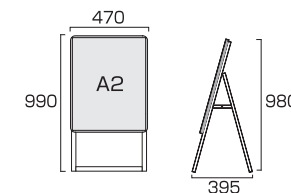

ポスターグリップスタンド看板 屋内用 A2片面
PGSK-A2KS 19,360円(税込) [シルバー](#)
PGSK-A2KB 20,570円(税込) [ブラック](#)
ポスターグリップスタンド看板 屋外用 A2片面
PGSK-A2KS-G 20,020円(税込) [シルバー](#)
PGSK-A2KB-G 21,230円(税込) [ブラック](#)

- 本体=アルミ押し出し/アルマイト仕上(シルバー/ブラック)
- パネル=ポスターグリップ(フロントオープン式)(シルバー/ブラック)
- 表面カバー=アクリル(透明) 1.5mm厚
- 背面板=(屋内用)ハードボード/(屋外用)アルミ複合板(白) ※ポスターには耐水加工が必要です。
- パネルサイズ=W470mm×H644mm×D21mm
- 面板有効サイズ=W407mm×H581mm ●ポスターサイズ=A2(W420mm×H594mm)
- パネルフレーム幅=32mm ●重量=(屋内用)3.7kg/(屋外用)3.8kg
- 対応ウエイトアーム=SKW-A