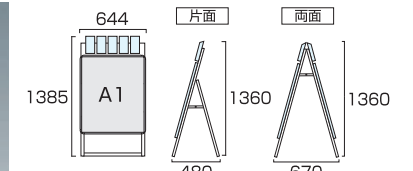

ポスターグリップスタンド看板
パンフレットケース付(屋外用)A1片面
PGSKP-A1KS-G 43,560円(税込) **シルバー**
PGSKP-A1KB-G 44,880円(税込) **ブラック**

ポスターグリップスタンド看板
パンフレットケース付(屋外用)A1両面
PGSKP-A1RS-G 66,660円(税込) **シルバー**
PGSKP-A1RB-G 67,980円(税込) **ブラック**

- ●本体=アルミ押し出し/アルマイト仕上(シルバー/ブラック)
- ●パネル=ポスターグリップ(フロントオープン式)(シルバー/ブラック)
- ●表面カバー=アクリル(透明)1.5mm厚
- ●背面版=屋外用:アルミ複合板(白) ※ポスターには耐水加工が必要です
- ●パネルサイズ=W644mm×H891mm×D21mm
- ●面板有効サイズ=W581mm×H828mm ●ポスターサイズ=A1(W594mm×H841mm)
- ●パネルフレーム幅=32mm ●パンフレットケース(片面)5個付/(両面)10個付(フタ有)
- ●重量=(片面)6.9kg/(両面)11.0kg ●対応ウエイトアーム=(片面)SKW-A/(両面)SKW-B