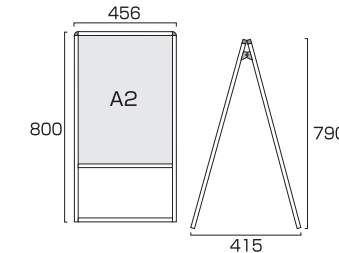

### ポスターの交換方法

- ①左右のビスと上部のフレームを取り外す
- ②アクリルと背面板の間にポスターを挟み込む
- ③上辺フレームをビスで留める

- ※アクリルカバーとのクリアランスが1mmあるので複数枚のポスターが仕込めます
- ※ポスターの上下左右8mmずつフレームに隠れます。

バリウススタンド看板

VASKAC

バリウススタンド看板 A2片面  
VASKAC-A2K 14,905円(税込)

ブラックバリウススタンド看板 A2片面  
BVASKAC-A2K 17,215円(税込)

- 本体フレーム=アルミ押し出し材/アルマイト仕上(シルバー/ブラック)
- 表面カバー=アクリル(透明) 1.5mm厚 ●面板=アルミ複合板(白) 3mm厚
- 面板サイズ=A2(W420mm×H594mm) ●面板有効サイズ=W404mm×H578mm
- 重量=2.9kg ●対応ウエイトアーム=SMSKWF-320
- ※ポスターには耐水加工が必要です。

バリウススタンド看板 A2両面  
VASKAC-A2R 19,910円(税込)

ブラックバリウススタンド看板 A2両面  
BVASKAC-A2R 22,660円(税込)

- 本体フレーム=アルミ押し出し材/アルマイト仕上(シルバー/ブラック)
- 表面カバー=アクリル(透明) 1.5mm厚 ●面板=アルミ複合板(白) 3mm厚
- 面板サイズ=A2(W420mm×H594mm) ●面板有効サイズ=W404mm×H578mm
- 重量=5kg ●対応ウエイトアーム=SMSKWF-320
- ※ポスターには耐水加工が必要です。