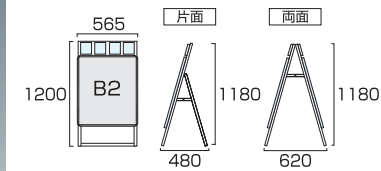

ポスターグリップスタンド看板
パンフレットケース付(屋内用)B2片面
PGSKP-B2KS 31,680円(税込) **シルバー**
PGSKP-B2KB 33,000円(税込) **ブラック**

ポスターグリップスタンド看板
パンフレットケース付(屋内用)B2両面
PGSKP-B2RS 44,880円(税込) **シルバー**
PGSKP-B2RB 46,860円(税込) **ブラック**

- ●本体=アルミ押し出し/アルマイト仕上(シルバー/ブラック)
- ●パネル=ポスターグリップ(フロントオープン式)(シルバー/ブラック)
- ●表面カバー=アクリル(透明)1.5mm厚
- ●背面版=屋内用:ハードボード
- ●パネルサイズ=W565mm×H778mm×D21mm
- ●面板有効サイズ=W502mm×H715mm ●ポスターサイズ=B2(W515mm×H728mm)
- ●パネルフレーム幅=32mm ●パンフレットケース(片面)4個付/(両面)8個付(フタ無)
- ●重量=(片面)5.4kg/(両面)8.3kg ●対応ウエイトアーム=(片面)SKW-A/(両面)SKW-B