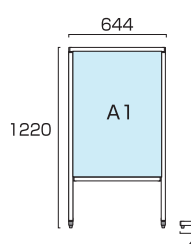

スマートメッセージスタンド A1片面
SMMSAC-A1K 24,200円(税込) **シルバー**
ブラックスマートメッセージスタンド A1片面
BSMMSAC-A1K 26,400円(税込) **ブラック**
スマートメッセージスタンド A1両面
SMMSAC-A1R 28,600円(税込) **シルバー**
ブラックスマートメッセージスタンド A1両面
BSMMSAC-A1R 30,800円(税込) **ブラック**

- ●本体フレーム=アルミ押出し材/アルマイト仕上(シルバー/ブラック)
- ●表面カバー=アクリル(透明) 1.5mm厚 ●面板=アルミ複合板(白) 3mm厚
- ●面板サイズ=A1(W594mm×H841mm) ●面板有効サイズ=W584mm×H831mm
- ●重量=(片面)4.5kg/(両面)5.4kg ※ポスターには耐水加工が必要です