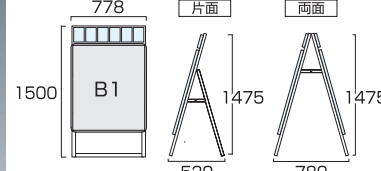

ポスターグリップスタンド看板
パンフレットケース付(屋内用)B1片面
PGSKP-B1KS 44,880円(税込) **シルバー**
PGSKP-B1KB 46,200円(税込) **ブラック**

ポスターグリップスタンド看板
パンフレットケース付(屋内用)B1両面
PGSKP-B1RS 65,340円(税込) **シルバー**
PGSKP-B1RB 66,660円(税込) **ブラック**

- ●本体=アルミ押し出し/アルマイト仕上(シルバー/ブラック)
- ●パネル=ポスターグリップ(フロントオープン式)(シルバー/ブラック)
- ●表面カバー=アクリル(透明)1.5mm厚
- ●背面版=屋内用:ハードボード
- ●パネルサイズ=W778mm×H1080mm×D21mm
- ●面板有効サイズ=W715mm×H1017mm ●ポスターサイズ=B1(W728mm×H1030mm)
- ●パネルフレーム幅=32mm ●パンフレットケース(片面)6個付/(両面)12個付(フタ無)
- ●重量=(片面)8.4kg/(両面)12.2kg ●対応ウエイトアーム=(片面)SKW-B/(両面)SKW-C