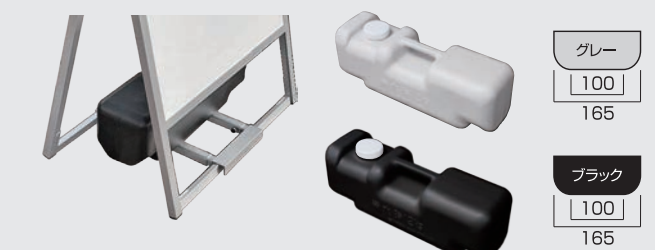

水タンク

水タンク グレー BW-G 3,080円(税込)
水タンク ブラック BW-B 2,750円(税込)

- ●本体寸法=W165×H175×D510mm
- ●注水容量=10リットル ●色=グレー/ブラック