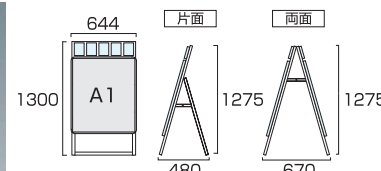

※ご注文時はレール部の  
シルバー/ブラックをご指示下さい。  
※屋内用、屋外用ケースには互換性があります。

商品動画はこちら

ポスターグリップスタンド看板  
パンフレットケース付(屋内用)B2片面  
PGSKP-B2KS 31,680円(税込) **シルバー**  
PGSKP-B2KB 33,000円(税込) **ブラック**

ポスターグリップスタンド看板  
パンフレットケース付(屋内用)B2両面  
PGSKP-B2RS 44,880円(税込) **シルバー**  
PGSKP-B2RB 46,860円(税込) **ブラック**

- 本体=アルミ押し出し/アルマイト仕上(シルバー/ブラック)
- パネル=ポスターグリップ(フロントオープン式)(シルバー/ブラック)
- 表面カバー=アクリル(透明)1.5mm厚
- 背面版=屋内用:ハードボード
- パネルサイズ=W565mm×H778mm×D21mm
- 面板有効サイズ=W502mm×H715mm ●ポスターサイズ=B2(W515mm×H728mm)
- パネルフレーム幅=32mm ●パンフレットケース(片面)4個付/(両面)8個付(フタ無)
- 重量=(片面)5.4kg/(両面)8.3kg ●対応ウエイトアーム=(片面)SKW-A/(両面)SKW-B

- 本体=アルミ押し出し/アルマイト仕上(シルバー/ブラック)
- パネル=ポスターグリップ(フロントオープン式)(シルバー/ブラック)
- 表面カバー=アクリル(透明)1.5mm厚
- 背面版=屋外用:アルミ複合板(白) ※ポスターには耐水加工が必要です
- パネルサイズ=W565mm×H778mm×D21mm
- 面板有効サイズ=W502mm×H715mm ●ポスターサイズ=B2(W515mm×H728mm)
- パネルフレーム幅=32mm ●パンフレットケース(片面)4個付/(両面)8個付(フタ有)
- 重量=(片面)5.8kg/(両面)9.3kg ●対応ウエイトアーム=(片面)SKW-A/(両面)SKW-B