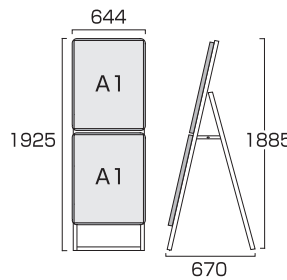

ポスターグリップスタンド看板コンビ(屋外用) A1A1片面
PGSKC-A1A1KS-G 39,930円(税込) **シルバー**
PGSKC-A1A1KB-G 41,140円(税込) **ブラック**

- ●本体=アルミ押し出し/アルマイト仕上(シルバー/ブラック)
- ●パネル=ポスターグリップ(フロントオープン式)(シルバー/ブラック)
- ●表面カバー=アクリル(透明)1.5mm厚
- ●背面板=屋外用:アルミ複合板 ※ポスターには耐水加工が必要です。
- ●パネルサイズ=A1:W644mm×H891mm×D21mm
- ●面板有効サイズ=A1:W581mm×H828mm
- ●ポスターサイズ=A1(W594mm×H841mm)
- ●パネルフレーム幅=32mm ●重量=9.1kg ●対応ウエイトアーム=SKW-B