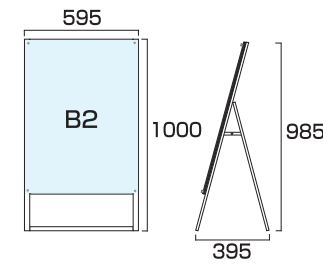

## ポスタースタンド

A1やB1といった規格サイズのポスターを展示することができる  
スタンド看板カテゴリ

PSSKシリーズは、フレームレスで表面の  
アクリル板を交換するだけで新品同様の  
輝きを取り戻します。

アクリル単品販売はP.25  
化粧ビス単品販売はP.27

ポスターの交換方法

- ①化粧ビスを取り外す
- ②ポスターをセットし、アクリルカバーで挟む
- ③化粧ビスを留める

アイコン  
説明

ポスター用スタンド看板 A2片面  
PSSK-A2KB 24,200円(税込) **ブラック/シルバー**  
PSSK-A2KW 22,990円(税込) **ホワイト/シルバー**  
ブラックポスター用スタンド看板 A2片面  
BPSSK-A2KB 27,830円(税込) **ブラック/ブラック**

- フレーム=アルミ押し出し材/アルマイト仕上(シルバー/ブラック)
- 面板=アルミ複合板(黒/白)3mm厚+アクリル板(透明)2mm
- 化粧ビス=アルミ/アルマイト仕上 ●ポスターサイズ=A2(W420mm×H594mm)
- 面板サイズ=W490mm×H664mm ●重量=4.8kg ●対応ウエイトアーム=SKW-A
- ※ポスターには耐水加工が必要です。

ポスター用スタンド看板 A2両面  
PSSK-A2RB 47,190円(税込) **ブラック/シルバー**  
PSSK-A2RW 44,770円(税込) **ホワイト/シルバー**  
ブラックポスター用スタンド看板 A2両面  
BPSSK-A2RB 55,660円(税込) **ブラック/ブラック**

- フレーム=アルミ押し出し材/アルマイト仕上(シルバー/ブラック)
- 面板=アルミ複合板(黒/白)3mm厚+アクリル板(透明)2mm
- 化粧ビス=アルミ/アルマイト仕上 ●ポスターサイズ=A2(W420mm×H594mm)
- 面板サイズ=W490mm×H664mm ●重量=7.1kg ●対応ウエイトアーム=SKW-B
- ※ポスターには耐水加工が必要です。

ポスター用スタンド看板 B2片面  
PSSK-B2KB 24,860円(税込) **ブラック/シルバー**  
PSSK-B2KW 23,650円(税込) **ホワイト/シルバー**  
ブラックポスター用スタンド看板 B2片面  
BPSSK-B2KB 30,250円(税込) **ブラック/ブラック**