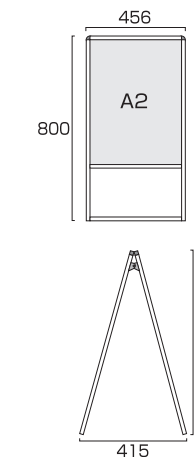

- 本体フレーム=アルミ押し出し材/アルマイト仕上(シルバー/ブラック)
- 表面カバー=アクリル(透明)1.5mm厚 ●電源コード=3m
- 面板サイズ=A2(420mm×594mm) ●面板有効サイズ=404mm×578mm
- LED発光照度=5400Lux ●使用電力=13W ●アダプター=IP68 ●導光板=IP65相当
- 重量=4.8kg ※ポスターには耐水加工が必要です。
- 対応ウエイトアーム=SMSKWF-320