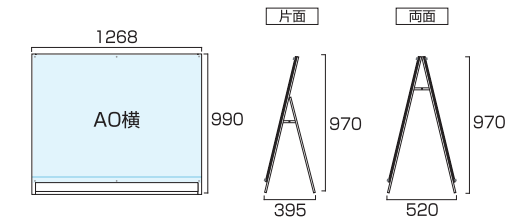

●フレーム=アルミ押し出し材/アルマイト仕上(シルバー) ●磁石=ネオジウム磁石  
●面板=アルミ複合板(黒/白)3mm厚+アクリル板(透明)2mm 下辺アンダーバー付  
●化粧ビス=アルミ/アルマイト仕上(シルバー) ●ポスターサイズ=A1(W594mm×H841mm)  
●面板サイズ=W664mm×H910mm ●重量=(片面)7.3kg/(両面)11.6kg  
●対応ウエイトアーム=(片面)SKW-A/(両面)SKW-B  
※上側2か所がマグネジ用化粧ビスとなります。 ※ポスターには耐水加工が必要です。

●フレーム=アルミ押出し材/アルマイト仕上(シルバー) ●磁石=ネオジウム磁石  
●面板=アルミ複合板(黒/白)3mm厚+アクリル板(透明)2mm 下辺アンダーバー付  
●化粧ビス=アルミ/アルマイト仕上(シルバー) ●ポスターサイズ=B1(W728mm×H1030mm)  
●面板サイズ=W798mm×H1100mm ●重量=(片面)9.3kg/(両面)14.9kg  
●対応ウエイトアーム=(片面)SKW-A/(両面)SKW-B  
※上側2か所がマグネジ用化粧ビスとなります。 ※ポスターには耐水加工が必要です。

ポスター用スタンド看板マグネジ B1ロウ片面  
PSSKMN-B1LKB 41,360円(税込) ブラック/シルバー  
PSSKMN-B1LKW 40,150円(税込) ホワイト/シルバー

ポスター用スタンド看板マグネジ B1ロウ両面  
PSSKMN-B1LRB 81,400円(税込) ブラック/シルバー  
PSSKMN-B1LRW 78,980円(税込) ホワイト/シルバー

●フレーム=アルミ押出し材/アルマイト仕上(シルバー) ●磁石=ネオジウム磁石  
●面板=アルミ複合板(黒/白)3mm厚+アクリル板(透明)2mm 下辺アンダーバー付  
●化粧ビス=アルミ/アルマイト仕上(シルバー) ●ポスターサイズ=B1(W728mm×H1030mm)  
●面板サイズ=W798mm×H1100mm ●重量=(片面)9.0kg/(両面)14.0kg  
●ウエイトアームは取り付けできません。 ※上側2か所がマグネジ用化粧ビスとなります。  
※ポスターには耐水加工が必要です。

ポスター用スタンド看板マグネジ B1横ロウ片面  
PSSKMN-B1YLKB 48,620円(税込) ブラック/シルバー  
PSSKMN-B1YLKW 47,410円(税込) ホワイト/シルバー

ポスター用スタンド看板マグネジ B1横ロウ両面  
PSSKMN-B1YLRB 88,660円(税込) ブラック/シルバー  
PSSKMN-B1YLRW 86,240円(税込) ホワイト/シルバー

●フレーム=アルミ押出し材/アルマイト仕上(シルバー) ●磁石=ネオジウム磁石  
●面板=アルミ複合板(黒/白)3mm厚+アクリル板(透明)2mm 下辺アンダーバー付  
●化粧ビス=アルミ/アルマイト仕上(シルバー) ●ポスターサイズ=B1横(W1030mm×H728mm)  
●面板サイズ=W1100mm×H798mm ●重量=(片面)10.4kg/(両面)15.1kg  
●対応ウエイトアーム=(片面)SKW-A/(両面)SKW-B  
※上側3か所がマグネジ用化粧ビスとなります。 ※ポスターには耐水加工が必要です。