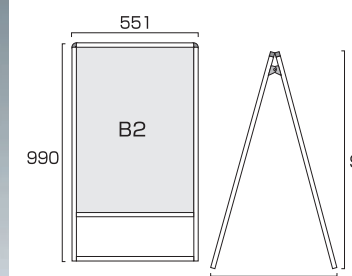

- 本体フレーム=アルミ押し出し材/アルマイト仕上(シルバー/ブラック)
- 表面カバー=アクリル(透明) 1.5mm厚 ●面板=アルミ複合板(白) 3mm厚
- 面板サイズ=A2(W420mm×H594mm) ●面板有効サイズ=W404mm×H578mm
- 重量=2.9kg ●対応ウエイトアーム=SMSKWF-320
- ※ポスターには耐水加工が必要です。

バリウススタンド看板 A2両面  
VASKAC-A2R 19,910円(税込)

ブラックバリウススタンド看板 A2両面  
BVASKAC-A2R 22,660円(税込)

- 本体フレーム=アルミ押し出し材/アルマイト仕上(シルバー/ブラック)
- 表面カバー=アクリル(透明) 1.5mm厚 ●面板=アルミ複合板(白) 3mm厚
- 面板サイズ=A2(W420mm×H594mm) ●面板有効サイズ=W404mm×H578mm
- 重量=5kg ●対応ウエイトアーム=SMSKWF-320
- ※ポスターには耐水加工が必要です。

バリウススタンド看板 B2片面  
VASKAC-B2K 17,600円(税込)

ブラックバリウススタンド看板 B2片面  
BVASKAC-B2K 20,130円(税込)

- 本体フレーム=アルミ押し出し材/アルマイト仕上(シルバー/ブラック)
- 表面カバー=アクリル(透明) 1.5mm厚 ●面板=アルミ複合板(白) 3mm厚
- 面板サイズ=B2(W515mm×H728mm) ●面板有効サイズ=W499mm×H712mm
- 重量=4kg ●対応ウエイトアーム=SMSKWF-320
- ※ポスターには耐水加工が必要です。

バリウススタンド看板 B2両面  
VASKAC-B2R 24,310円(税込)

ブラックバリウススタンド看板 B2両面  
BVASKAC-B2R 27,280円(税込)

- 本体フレーム=アルミ押し出し材/アルマイト仕上(シルバー/ブラック)
- 表面カバー=アクリル(透明) 1.5mm厚 ●面板=アルミ複合板(白) 3mm厚
- 面板サイズ=B2(W515mm×H728mm) ●面板有効サイズ=W499mm×H712mm
- 重量=6.4kg ●対応ウエイトアーム=SMSKWF-320
- ※ポスターには耐水加工が必要です。