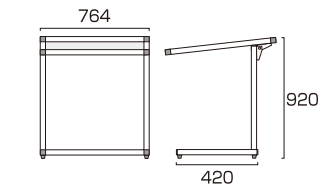

フロアバリウススタンドN型 B2横
FVANAC-B2Y 28,600円(税込)
ブラックフロアバリウススタンドN型 B2横
BFVANAC-B2Y 30,800円(税込)

- ●パネル・本体=アルミ押し出し材/アルマイト仕上(シルバー/ブラック)
- ●脚部=縦パイプ/アルミ押し出し材/アルマイト仕上(シルバー/ブラック)
- ●横パイプ/ステンレスパイプ #400(シルバー) ※ブラックシリーズの脚部横パイプはシルバーです。
- ●面板=アルミ複合板(白)3mm厚 ●表面カバー=アクリル(透明)1.5mm厚
- ●面板有効サイズ=W712mm×H499mm
- ●対応メディアサイズ=B2横(W728mm×H515mm) ●重量=6.1kg
- ※ポスターには耐水加工が必要です