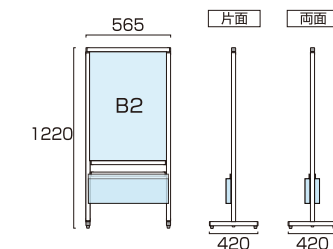

スマートメッセージスタンド B2片面カタログケース付

SMMSACK-B2K 30,800円(税込) **シルバー**

ブラックスマートメッセージスタンド B2片面カタログケース付

BSMMSACK-B2K 33,000円(税込) **ブラック**

スマートメッセージスタンド B2両面カタログケース付

SMMSACK-B2R 38,500円(税込) **シルバー**

ブラックスマートメッセージスタンド B2両面カタログケース付

BSMMSACK-B2R 40,700円(税込) **ブラック**

- ●本体フレーム=アルミ押し出し材/アルマイト仕上(シルバー/ブラック)
- ●表面カバー=アクリル(透明)1.5mm厚 ●面版=アルミ複合板(白)3mm厚
- ●面版サイズ=B2(W515mm×H728mm) ●面版有効サイズ=W505mm×H718mm
- ●W530カタログケース付(仕切り板1枚付) ●重量=(片面)4.6kg/(両面)6.0kg
- ※ポスターには耐水加工が必要です