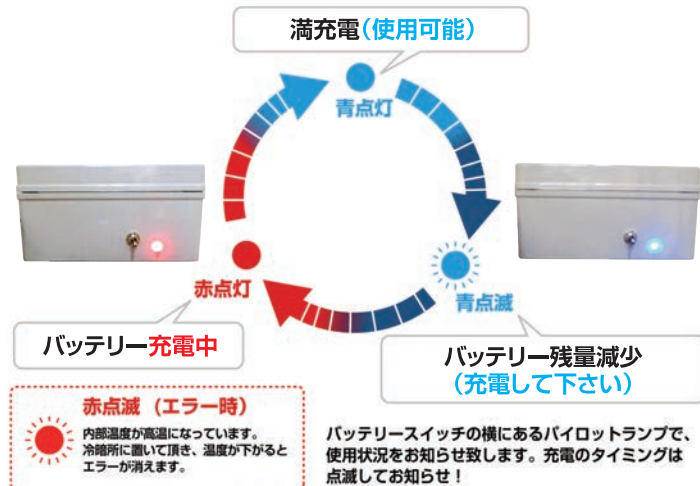

# バリウススタンド看板バッテリーLED

屋外使用できる電飾LED式スタンド看板のバッテリータイプ

最大で8時間連続使用可能  
高照度&長寿命を実現した  
充電式LEDスタンド

高性能高コスパのLED看板のバッテリー  
オプションタイプ。コンセント不要で屋外  
使用を強力にサポートします!!

商品動画はこちら

## 充電状態が一目でわかるパイロットランプ