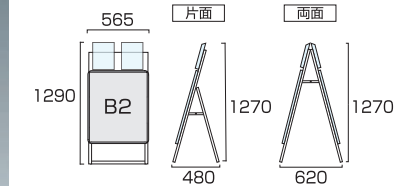

ポスターグリップスタンド看板
カタログケース付(屋外用)B2片面
PGSKK-B2KS-G 36,850円(税込) **シルバー**
PGSKK-B2KB-G 38,060円(税込) **ブラック**
ポスターグリップスタンド看板
カタログケース付(屋外用)B2両面
PGSKK-B2RS-G 56,650円(税込) **シルバー**
PGSKK-B2RB-G 58,520円(税込) **ブラック**

- ●本体=アルミ押出し/アルマイト仕上(シルバー/ブラック)
- ●パネル=ポスターグリップ(フロントオープン式)(シルバー/ブラック)
- ●表面カバー=アクリル(透明)1.5mm厚 ●背面板=屋外用/アルミ複合板(白) ※ポスターには耐水加工が必要で
- ●パネルサイズ=W565mm×H778mm×D21mm
- ●面板有効サイズ=W502mm×H715mm ●ポスターサイズ=B2(W515mm×H728mm)
- ●パネルフレーム幅=32mm ●カタログケース(片面)2個付/(両面)4個付(フタ有)
- ●重量=(片面)5.8kg/(両面)9.3kg ●対応ウエイトアーム=(片面)SKW-A/(両面)SKW-B