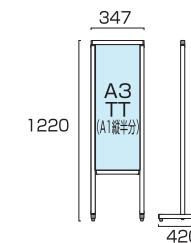

- 本体フレーム=アルミ押出し材/アルマイト仕上(シルバー/ブラック)
- 表面カバー=アクリル(透明) 1.5mm厚 ●面板=アルミ複合板(白) 3mm厚
- 面板サイズ=A3(W297mm×H420mm) ●面板有効サイズ=W287mm×H410mm
- 重量=(片面)2.7kg/(両面)2.9kg ※ポスターには耐水加工が必要です

スマートメッセージスタンド A3縦綴片面  
SMMSAC-A3TTK 19,800円(税込) **シルバー**  
ブラックスマートメッセージスタンド A3縦綴片面  
BSMMSAC-A3TTK 22,000円(税込) **ブラック**  
スマートメッセージスタンド A3縦綴両面  
SMMSAC-A3TTR 22,000円(税込) **シルバー**  
ブラックスマートメッセージスタンド A3縦綴両面  
BSMMSAC-A3TTR 24,200円(税込) **ブラック**