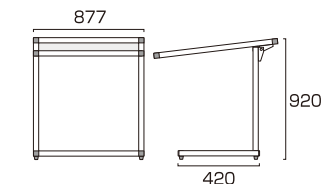

フロアバリウススタンドN型 A1横
FVANAC-A1Y 30,800円(税込)
ブラックフロアバリウススタンドN型 A1横
BFVANAC-A1Y 33,000円(税込)

- ●パネル・本体=アルミ押し出し材/アルマイト仕上(シルバー/ブラック)
- ●脚部=縦パイプ/アルミ押し出し材/アルマイト仕上(シルバー/ブラック)
- ●横パイプ/ステンレスパイプ #400(シルバー) ※ブラックシリーズの脚部横パイプはシルバーです。
- ●面板=アルミ複合板(白)3mm厚 ●表面カバー=アクリル(透明)1.5mm厚
- ●面板有効サイズ=W825mm×H578mm
- ●対応メディアサイズ=A1横(W841mm×H594mm) ●重量=6.9kg
- ※ポスターには耐水加工が必要です

ポスタースタンド

フロアバリウススタンドN型