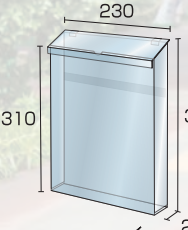

ポスターグリップスタンド看板用
カタログケース単品(屋外用)
PGSKK-G-W225H 5,500円(税込)

- ●ケース部/塩ビ/厚1.5mm
- ●背面レール部/アルミ押出材(シルバー/ブラック)
- ●水抜き穴付 ※完全防水ではありません