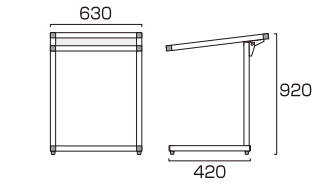

フロアバリウススタンドN型 A2横
FVANAC-A2Y 25,300円(税込)
ブラックフロアバリウススタンドN型 A2横
BFVANAC-A2Y 27,500円(税込)

- ●パネル・本体=アルミ押し出し材/アルマイト仕上(シルバー/ブラック)
- ●脚部=縦パイプ/アルミ押し出し材/アルマイト仕上(シルバー/ブラック)
- ●横パイプ/ステンレスパイプ #400(シルバー) ※ブラックシリーズの脚部横パイプはシルバーです。
- ●面板=アルミ複合板(白)3mm厚 ●表面カバー=アクリル(透明)1.5mm厚
- ●面板有効サイズ=W578mm×H404mm
- ●対応メディアサイズ=A2横(W594mm×H420mm) ●重量=5.3kg
- ※ポスターには耐水加工が必要です