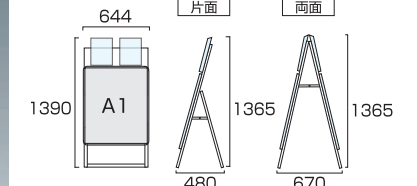

ポスターグリップスタンド看板
カタログケース付(屋外用)A1片面
PGSKK-A1KS-G 40,590円(税込) **シルバー**
PGSKK-A1KB-G 41,800円(税込) **ブラック**
ポスターグリップスタンド看板
カタログケース付(屋外用)A1両面
PGSKK-A1RS-G 62,370円(税込) **シルバー**
PGSKK-A1RB-G 63,580円(税込) **ブラック**

- ●本体=アルミ押出し/アルマイト仕上(シルバー/ブラック)
- ●パネル=ポスターグリップ(フロントオープン式)(シルバー/ブラック)
- ●表面カバー=アクリル(透明)1.5mm厚 ●背面板=屋外用/アルミ複合板(白) ※ポスターには耐水加工が必要で
- ●パネルサイズ=W644mm×H891mm×D21mm
- ●面板有効サイズ=W581mm×H828mm ●ポスターサイズ=A1(W594mm×H841mm)
- ●パネルフレーム幅=32mm ●カタログケース(片面)2個付/(両面)4個付(フタ有)
- ●重量=(片面)6.9kg/(両面)11.0kg ●対応ウエイトアーム=(片面)SKW-A/(両面)SKW-B