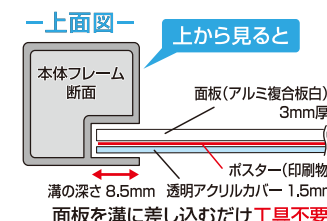

フロアバリウススタンドI型

展示角度を調節できるスタンド看板

見る距離感に合わせて
角度が変えられる
可変式展示スタンド

遠方から見るポスターなどは直立、
至近距離から見るフロアマップなどは
傾斜など閲覧距離に対応して展示
できるフレキシブルなスタンドです。

展示角度を0~35°まで調節可能

設置場所やサインの内容に合わせて
遠見視用~近見視用と見やすい角度に面板を固定。

垂直、傾斜とパネル部分の角度を自由に調節できるので
設置場所を選ばず見やすい角度でご使用できます。

ステイで角度を固定、
傾斜・垂直と展示方法
の変更が可能です。

I型の特長
角度調節

ポスターの交換方法

- ①左右のビスと上部のフレームを取り外す
- ②アクリルと背面板の間にポスターを挟み込む
- ③上部フレームをビスで留める

(左右のネジは工具不要でコインがあればOK)
※面板の交換も手順で簡単にできます。

※キャスター付加工オプション
(上記写真参照)
+6,600円(税込)

フロアバリウススタンドI型

FVAIAC

フロアバリウススタンドI型 A3縦
FVAIAC-A3T 17,600円(税込)

ブラックフロアバリウススタンドI型 A3縦
BFVAIAC-A3T 19,250円(税込)

- ●パネル・本体=アルミ押し出し材/アルマイト仕上(シルバー/ブラック)
- ●脚部=縦パイプ/アルミ押し出し材/アルマイト仕上(シルバー/ブラック)
  横パイプ/ステンレスパイプ #400(シルバー) ※ブラックシリーズの脚部横パイプはシルバーです。
- ●面板=アルミ複合板(白)3mm厚
- ●表面カバー=アクリル 透明1.5mm厚 ●面板有効サイズ=W281mm×H404mm
- ●対応メディアサイズ=A3(W297mm×H420mm) ●重量=4.5kg
- ※ポスターには耐水加工が必要です

フロアバリウススタンドI型 A2縦
FVAIAC-A2T 24,200円(税込)

ブラックフロアバリウススタンドI型 A2縦
BFVAIAC-A2T 26,400円(税込)

- ●パネル・本体=アルミ押し出し材/アルマイト仕上(シルバー/ブラック)
- ●脚部=縦パイプ/アルミ押し出し材/アルマイト仕上(シルバー/ブラック)
  横パイプ/ステンレスパイプ #400(シルバー) ※ブラックシリーズの脚部横パイプはシルバーです。
- ●面板=アルミ複合板(白)3mm厚
- ●表面カバー=アクリル(透明)1.5mm厚 ●面板有効サイズ=W404mm×H578mm
- ●対応メディアサイズ=A2(W420mm×H594mm) ●重量=5.2kg
- ※ポスターには耐水加工が必要です

フロアバリウススタンドI型 B2縦
FVAIAC-B2T 27,500円(税込)

ブラックフロアバリウススタンドI型 B2縦
BFVAIAC-B2T 29,700円(税込)

- ●パネル・本体=アルミ押し出し材/アルマイト仕上(シルバー/ブラック)
- ●脚部=縦パイプ/アルミ押し出し材/アルマイト仕上(シルバー/ブラック)
  横パイプ/ステンレスパイプ #400(シルバー) ※ブラックシリーズの脚部横パイプはシルバーです。
- ●面板=アルミ複合板(白)3mm厚
- ●表面カバー=アクリル 透明1.5mm厚 ●面板有効サイズ=W499mm×H712mm
- ●対応メディアサイズ=B2(W515mm×H728mm) ●重量=6.3kg
- ※ポスターには耐水加工が必要です

フロアバリウススタンドI型 A3縦縦
FVAIAC-A3TT 22,000円(税込)

ブラックフロアバリウススタンドI型 A3縦縦
BFVAIAC-A3TT 24,200円(税込)