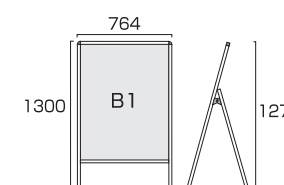

バリウススタンド看板 A3縦横両面  
VASKAC-A3TTR 22,440円(税込)

ブラックバリウススタンド看板 A3縦横両面  
BVASKAC-A3TTR 25,520円(税込)

- 本体フレーム=アルミ押し出し材/アルマイト仕上(シルバー/ブラック)
- 表面カバー=アクリル(透明) 1.5mm厚 ●面板=アルミ複合板(白) 3mm厚
- 面板サイズ=A3TT(W297mm×H841mm) ●面板有効サイズ=W281mm×H825mm
- 重量=4.8kg ●対応ウエイトアーム=SMSKWF-520
- ※ポスターには耐水加工が必要です。

ポスタースタンド

バリウススタンド看板

※商品にポスターは含まれておりません。屋外でご利用の場合は、展示ポスターに耐水加工を施して下さい。

Evolution vol.10

バリウススタンド看板 A1ロウ片面  
VASKAC-A1LK 21,340円(税込)

ブラックバリウススタンド看板 A1ロウ片面  
BVASKAC-A1LK 24,310円(税込)

- 本体フレーム=アルミ押し出し材/アルマイト仕上(シルバー/ブラック)
- 表面カバー=アクリル(透明)1.5mm厚
- 面板=アルミ複合板(白)3mm厚
- 面板サイズ=A1(W594mm×H841mm)
- 面板有効サイズ=W578mm×H825mm
- 重量=4.3kg
- 対応ウエイトアーム=SMSKW-320
- ※ポスターには耐水加工が必要です。

バリウススタンド看板 A1ロウ両面  
VASKAC-A1LR 30,250円(税込)

ブラックバリウススタンド看板 A1ロウ両面  
BVASKAC-A1LR 33,770円(税込)

- 本体フレーム=アルミ押し出し材/アルマイト仕上(シルバー/ブラック)
- 表面カバー=アクリル(透明)1.5mm厚
- 面板=アルミ複合板(白)3mm厚
- 面板サイズ=A1(W594mm×H841mm)
- 面板有効サイズ=W578mm×H825mm
- 重量=7.2kg
- 対応ウエイトアーム=SMSKW-320
- ※ポスターには耐水加工が必要です。

バリウススタンド看板 B1片面  
VASKAC-B1K 26,345円(税込)

ブラックバリウススタンド看板 B1片面  
BVASKAC-B1K 29,645円(税込)

- 本体フレーム=アルミ押し出し材/アルマイト仕上(シルバー/ブラック)
- 表面カバー=アクリル(透明)1.5mm厚
- 面板=アルミ複合板(白)3mm厚
- 面板サイズ=B1(W728mm×H1030mm)
- 面板有効サイズ=W712mm×H1014mm
- 重量=6.1kg
- 対応ウエイトアーム=SMSKW-320
- ※ポスターには耐水加工が必要です。