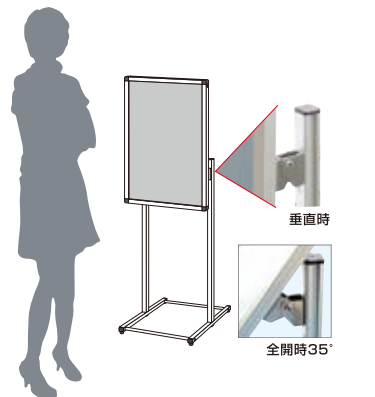

フロアバリウススタンドI型

展示角度を調節できるスタンド看板

見る距離感に合わせて
角度が変えられる
可変式展示スタンド

遠方から見るポスターなどは直立、
至近距離から見るフロアマップなどは
傾斜など閲覧距離に対応して展示
できるフレキシブルなスタンドです。

展示角度を0~35°まで調節可能

設置場所やサインの内容に合わせて
遠見視用~近見視用と見やすい角度に面板を固定。

垂直、傾斜とパネル部分の角度を自由に調節できるので
設置場所を選ばず見やすい角度でご使用できます。

ステイで角度を固定、
傾斜・垂直と展示方法
の変更が可能です。

I型の特長
角度調節

ポスターの交換方法

- ①左右のビスと上部のフレームを取り外す
- ②アクリルと背面板の間にポスターを挟み込む
- ③上部フレームをビスで留める

(左右のネジは工具不要でコインがあればOK)
※面板の交換も手順で簡単にできます。