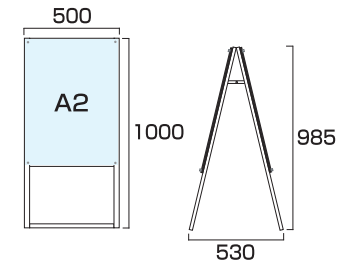

## ポスタースタンド

A1やB1といった規格サイズのポスターを展示することができる  
スタンド看板カテゴリ

PSSKシリーズは、フレームレスで表面の  
アクリル板を交換するだけで新品同様の  
輝きを取り戻します。

アクリル単品販売はP.25  
化粧ビス単品販売はP.27

ポスターの交換方法

- ①化粧ビスを取り外す
- ②ポスターをセットし、アクリルカバーで挟む
- ③化粧ビスを留める

アイコン  
説明

ポスター用スタンド看板 A2片面  
PSSK-A2KB 24,200円(税込) **ブラック/シルバー**  
PSSK-A2KW 22,990円(税込) **ホワイト/シルバー**  
ブラックポスター用スタンド看板 A2片面  
BPSSK-A2KB 27,830円(税込) **ブラック/ブラック**

- フレーム=アルミ押し出し材/アルマイト仕上(シルバー/ブラック)
- 面板=アルミ複合板(黒/白)3mm厚+アクリル板(透明)2mm
- 化粧ビス=アルミ/アルマイト仕上 ●ポスターサイズ=A2(W420mm×H594mm)
- 面板サイズ=W490mm×H664mm ●重量=4.8kg ●対応ウエイトアーム=SKW-A
- ※ポスターには耐水加工が必要です。

ポスター用スタンド看板 A2両面  
PSSK-A2RB 47,190円(税込) **ブラック/シルバー**  
PSSK-A2RW 44,770円(税込) **ホワイト/シルバー**  
ブラックポスター用スタンド看板 A2両面  
BPSSK-A2RB 55,660円(税込) **ブラック/ブラック**

- フレーム=アルミ押し出し材/アルマイト仕上(シルバー/ブラック)
- 面板=アルミ複合板(黒/白)3mm厚+アクリル板(透明)2mm
- 化粧ビス=アルミ/アルマイト仕上 ●ポスターサイズ=A2(W420mm×H594mm)
- 面板サイズ=W490mm×H664mm ●重量=7.1kg ●対応ウエイトアーム=SKW-B
- ※ポスターには耐水加工が必要です。

ポスター用スタンド看板 B2片面  
PSSK-B2KB 24,860円(税込) **ブラック/シルバー**  
PSSK-B2KW 23,650円(税込) **ホワイト/シルバー**  
ブラックポスター用スタンド看板 B2片面  
BPSSK-B2KB 30,250円(税込) **ブラック/ブラック**