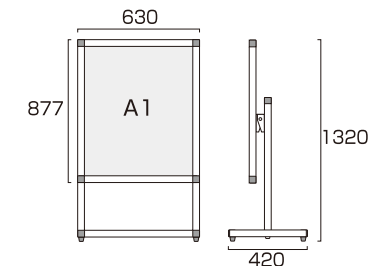

フロアバリウススタンドI型 A1縦
FVAIAC-A1T 29,700円(税込)

ブラックフロアバリウススタンドI型 A1縦
BFVAIAC-A1T 31,900円(税込)

- ●パネル・本体=アルミ押し出し材/アルマイト仕上(シルバー/ブラック)
- ●脚部=縦パイプ/アルミ押し出し材/アルマイト仕上(シルバー/ブラック)
  横パイプ/ステンレスパイプ #400(シルバー) ※ブラックシリーズの脚部横パイプはシルバーです。
- ●面板=アルミ複合板(白)3mm厚
- ●表面カバー=アクリル 透明1.5mm厚 ●面板有効サイズ=W578mm×H825mm
- ●対応メディアサイズ=A1(W594mm×H841mm) ●重量=7.2kg
- ※ポスターには耐水加工が必要です

ポスタースタンド

フロアバリウススタンドI型