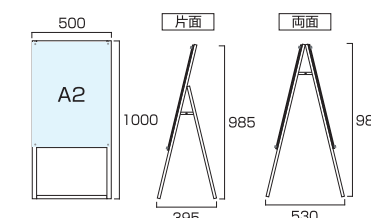

ポスター用スタンド看板マグネジ A2片面
PSSKMN-A2KB 26,950円(税込) **ブラック/シルバー**
PSSKMN-A2KW 25,740円(税込) **ホワイト/シルバー**
ポスター用スタンド看板マグネジ A2両面
PSSKMN-A2RB 52,580円(税込) **ブラック/シルバー**
PSSKMN-A2RW 50,160円(税込) **ホワイト/シルバー**

●フレーム=アルミ押し出し材/アルマイト仕上(シルバー) ●磁石=ネオジウム磁石
●面板=アルミ複合板(黒/白)3mm厚+アクリル板(透明)2mm 下辺アンダーバー付
●化粧ビス=アルミ/アルマイト仕上(シルバー) ●ポスターサイズ=A2(W420mm×H594mm)
●面板サイズ=W490mm×H664mm ●重量=(片面)4.8kg/(両面)7.1kg
●対応ウエイトアーム=(片面)SKW-A/(両面)SKW-B
※上側2か所がマグネジ用化粧ビスとなります。 ※ポスターには耐水加工が必要です。