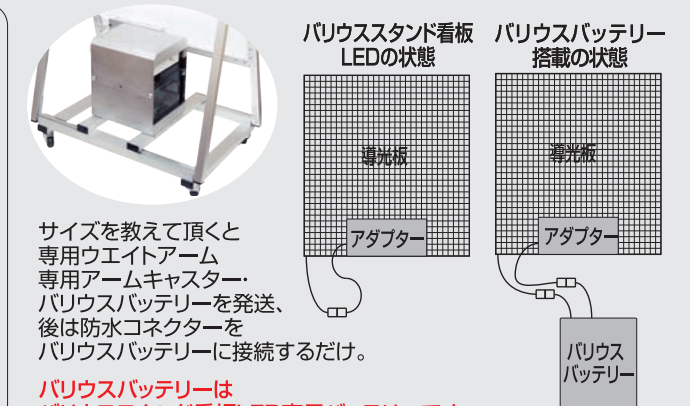

バリウスバッテリーは今お使いの バリウススタンド看板LEDに搭載できます。