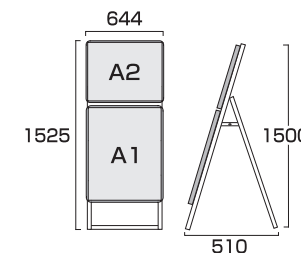

- 本体=アルミ押出し/アルマイト仕上(シルバー/ブラック)
- パネル=ポスターグリップ(フロントオープン式)(シルバー/ブラック)
- 表面カバー=アクリル(透明)1.5mm厚 ●背面板=屋外用/アルミ複合板(白) ※ポスターには耐水加工が必要で
- パネルサイズ=W778mm×H1080mm×D21mm
- 面板有効サイズ=W715mm×H1017mm ●ポスターサイズ=B1(W728mm×H1030mm)
- パネルフレーム幅=32mm ●カタログケース(片面)3個付/(両面)6個付(フタ有)
- 重量=(片面)9.0kg/(両面)14.0kg ●対応ウエイトアーム=(片面)SKW-B/(両面)SKW-C

- 本体=アルミ押し出し/アルマイト仕上(シルバー/ブラック)
- パネル=ポスターグリップ(フロントオープン式)(シルバー/ブラック)
- 表面カバー=アクリル(透明)1.5mm厚
- 背面板=屋内用:ハードボード
- パネルサイズ=A2:W470mm×H644mm×D21mm
- 面板有効サイズ=A2:W407mm×H581mm
- ポスターサイズ=A2(W420mm×H594mm)
- パネルフレーム幅=32mm ● 重量=7.0kg ● 対応ウエイトアーム=SKW-B

ポスターグリップスタンド看板コンビ(屋外用) A2A2片面

PGSKC-A2A2KS-G 30,250円(税込) シルバー

PGSKC-A2A2KB-G 31,460円(税込) ブラック

- 本体=アルミ押し出し/アルマイト仕上(シルバー/ブラック)
- パネル=ポスターグリップ(フロントオープン式)(シルバー/ブラック)
- 表面カバー=アクリル(透明)1.5mm厚
- 背面板=屋外用:アルミ複合板 ※ポスターには耐水加工が必要です。
- パネルサイズ=A2:W470mm×H644mm×D21mm
- 面板有効サイズ=A2:W407mm×H581mm
- ポスターサイズ=A2(W420mm×H594mm)
- パネルフレーム幅=32mm ● 重量=7.2kg ● 対応ウエイトアーム=SKW-B

ポスターグリップスタンド看板コンビ(屋内用) A2A1片面

PGSKC-A2A1KS 35,090円(税込) シルバー

PGSKC-A2A1KB 36,300円(税込) ブラック

- 本体=アルミ押し出し/アルマイト仕上(シルバー/ブラック)
- パネル=ポスターグリップ(フロントオープン式)(シルバー/ブラック)
- 表面カバー=アクリル(透明)1.5mm厚 ● 背面板=屋内用:ハードボード
- パネルサイズ=A2:W644mm×H470mm×D21mm  
A1:W644mm×H891mm×D21mm
- 面板有効サイズ=A2:W581mm×H407mm/A1:W581mm×H828mm
- ポスターサイズ=A2横(W594mm×H420mm)/A1(W594mm×H841mm)
- パネルフレーム幅=32mm ● 重量=8.4kg ● 対応ウエイトアーム=SKW-B