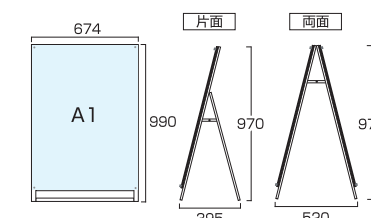

ポスター用スタンド看板マグネジ A1口片面
PSSKMN-A1LB 30,030円(税込) **ブラック/シルバー**
PSSKMN-A1LW 28,820円(税込) **ホワイト/シルバー**
ポスター用スタンド看板マグネジ A1口両面
PSSKMN-A1LB 59,510円(税込) **ブラック/シルバー**
PSSKMN-A1LW 57,090円(税込) **ホワイト/シルバー**

●フレーム=アルミ押し出し材/アルマイト仕上(シルバー) ●磁石=ネオジウム磁石
●面板=アルミ複合板(黒/白)3mm厚+アクリル板(透明)2mm 下辺アンダーバー付
●化粧ビス=アルミ/アルマイト仕上(シルバー) ●ポスターサイズ=A1(W594mm×H841mm)
●面板サイズ=W664mm×H910mm ●重量=(片面)7.3kg/(両面)11.6kg
●対応ウエイトアーム=(片面)SKW-A/(両面)SKW-B
※上側2か所がマグネジ用化粧ビスとなります。 ※ポスターには耐水加工が必要です。