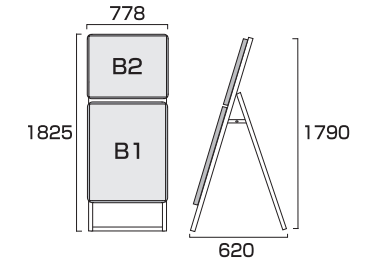

ポスターグリップスタンド看板コンビ(屋外用) A2A1片面

PGSKC-A2A1KS-G 36,960円(税込) シルバー

PGSKC-A2A1KB-G 38,170円(税込) ブラック

- 本体=アルミ押し出し/アルマイト仕上(シルバー/ブラック)
- パネル=ポスターグリップ(フロントオープン式)(シルバー/ブラック)
- 表面カバー=アクリル(透明)1.5mm厚
- 背面板=屋外用:アルミ複合板 ※ポスターには耐水加工が必要です。
- パネルサイズ=A2:W644mm×H470mm×D21mm  
A1:W644mm×H891mm×D21mm
- 面板有効サイズ=A2:W581mm×H407mm/A1:W581mm×H828mm
- ポスターサイズ=A2横(W594mm×H420mm)/A1(W594mm×H841mm)
- パネルフレーム幅=32mm ● 重量=8.6kg ● 対応ウエイトアーム=SKW-B

ポスタースタンド

ポスターグリップスタンド看板コンビ

ポスターグリップスタンド看板コンビ(屋内用) B2B2片面  
**PGSKC-B2B2KS** 32,120円(税込) **シルバー**  
**PGSKC-B2B2KB** 33,330円(税込) **ブラック**

- 本体=アルミ押し出し/アルマイト仕上(シルバー/ブラック)
- パネル=ポスターグリップ(フロントオープン式)(シルバー/ブラック)
- 表面カバー=アクリル(透明)1.5mm厚
- 背面板=屋内用:ハードボード
- パネルサイズ=B2:W565mm×H778mm×D21mm
- 面板有効サイズ=B2:W502mm×H715mm
- ポスターサイズ=B2(W515mm×H728mm)
- パネルフレーム幅=32mm ●重量=7.5kg ●対応ウエイトアーム=SKW-B

ポスターグリップスタンド看板コンビ(屋外用) B2B2片面  
**PGSKC-B2B2KS-G** 33,880円(税込) **シルバー**  
**PGSKC-B2B2KB-G** 35,090円(税込) **ブラック**

- 本体=アルミ押し出し/アルマイト仕上(シルバー/ブラック)
- パネル=ポスターグリップ(フロントオープン式)(シルバー/ブラック)
- 表面カバー=アクリル(透明)1.5mm厚
- 背面板=屋外用:アルミ複合板 ※ポスターには耐水加工が必要です。
- パネルサイズ=B2:W565mm×H778mm×D21mm
- 面板有効サイズ=B2:W502mm×H715mm
- ポスターサイズ=B2(W515mm×H728mm)
- パネルフレーム幅=32mm ●重量=7.7kg ●対応ウエイトアーム=SKW-B