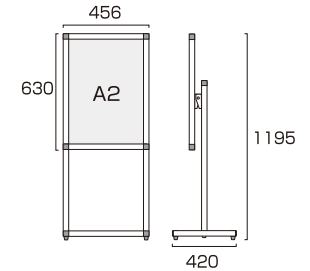

ブラックフロアバリウススタンドI型 A3縦  
BFVAIAC-A3T 19,250円(税込)

- パネル・本体=アルミ押し出し材/アルマイト仕上(シルバー/ブラック)
- 脚部=縦パイプ/アルミ押し出し材/アルマイト仕上(シルバー/ブラック)  
横パイプ/ステンレスパイプ #400(シルバー) ※ブラックシリーズの脚部横パイプはシルバーです。
- 面板=アルミ複合板(白)3mm厚
- 表面カバー=アクリル 透明1.5mm厚 ●面板有効サイズ=W281mm×H404mm
- 対応メディアサイズ=A3(W297mm×H420mm) ●重量=4.5kg
- ※ポスターには耐水加工が必要です