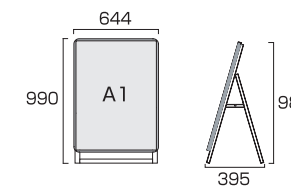

- 本体=アルミ押し出し/アルマイト仕上(シルバー/ブラック)
- パネル=ポスターグリップ(フロントオープン式)(シルバー/ブラック)
- 表面カバー=アクリル(透明) 1.5mm厚
- 背面板=(屋内用)ハードボード/(屋外用)アルミ複合板(白) ※ポスターには耐水加工が必要です。
- パネルサイズ=W470mm×H644mm×D21mm
- 面板有効サイズ=W407mm×H581mm ●ポスターサイズ=A2(W420mm×H594mm)
- パネルフレーム幅=32mm ●重量=(屋内用)3.7kg/(屋外用)3.8kg
- 対応ウエイトアーム=SKW-A

ポスターグリップスタンド看板 屋内用 A2両面  
PGSK-A2RS 26,070円(税込) [シルバー](#)  
PGSK-A2RB 27,830円(税込) [ブラック](#)  
ポスターグリップスタンド看板 屋外用 A2両面  
PGSK-A2RS-G 27,280円(税込) [シルバー](#)  
PGSK-A2RB-G 29,040円(税込) [ブラック](#)

- 本体=アルミ押し出し/アルマイト仕上(シルバー/ブラック)
- パネル=ポスターグリップ(フロントオープン式)(シルバー/ブラック)
- 表面カバー=アクリル(透明) 1.5mm厚
- 背面板=(屋内用)ハードボード/(屋外用)アルミ複合板(白) ※ポスターには耐水加工が必要です。
- パネルサイズ=W470mm×H644mm×D21mm
- 面板有効サイズ=W407mm×H581mm ●ポスターサイズ=A2(W420mm×H594mm)
- パネルフレーム幅=32mm ●重量=(屋内用)6.1kg/(屋外用)6.3kg
- 対応ウエイトアーム=SKW-B

ポスターグリップスタンド看板 屋内用 B2片面  
PGSK-B2KS 20,570円(税込) [シルバー](#)  
PGSK-B2KB 21,780円(税込) [ブラック](#)  
ポスターグリップスタンド看板 屋外用 B2片面  
PGSK-B2KS-G 21,780円(税込) [シルバー](#)  
PGSK-B2KB-G 22,990円(税込) [ブラック](#)

- 本体=アルミ押し出し/アルマイト仕上(シルバー/ブラック)
- パネル=ポスターグリップ(フロントオープン式)(シルバー/ブラック)
- 表面カバー=アクリル(透明) 1.5mm厚
- 背面板=(屋内用)ハードボード/(屋外用)アルミ複合板(白) ※ポスターには耐水加工が必要です。
- パネルサイズ=W565mm×H778mm×D21mm
- 面板有効サイズ=W502mm×H715mm ●ポスターサイズ=B2(W515mm×H728mm)
- パネルフレーム幅=32mm ●重量=(屋内用)4.4kg/(屋外用)4.5kg
- 対応ウエイトアーム=SKW-A

ポスターグリップスタンド看板 屋内用 B2両面  
PGSK-B2RS 28,490円(税込) [シルバー](#)  
PGSK-B2RB 30,250円(税込) [ブラック](#)  
ポスターグリップスタンド看板 屋外用 B2両面  
PGSK-B2RS-G 30,910円(税込) [シルバー](#)  
PGSK-B2RB-G 32,670円(税込) [ブラック](#)

- 本体=アルミ押し出し/アルマイト仕上(シルバー/ブラック)
- パネル=ポスターグリップ(フロントオープン式)(シルバー/ブラック)
- 表面カバー=アクリル(透明) 1.5mm厚
- 背面板=(屋内用)ハードボード/(屋外用)アルミ複合板(白) ※ポスターには耐水加工が必要です。
- パネルサイズ=W565mm×H778mm×D21mm
- 面板有効サイズ=W502mm×H715mm ●ポスターサイズ=B2(W515mm×H728mm)
- パネルフレーム幅=32mm ●重量=(屋内用)7.5kg/(屋外用)7.7kg
- 対応ウエイトアーム=SKW-B