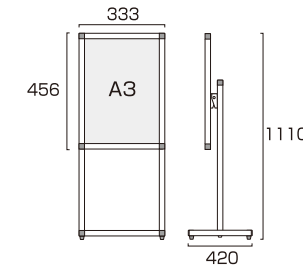

フロアバリウススタンドI型

FVAIAC

フロアバリウススタンドI型 A3縦
FVAIAC-A3T 17,600円(税込)

ブラックフロアバリウススタンドI型 A3縦
BFVAIAC-A3T 19,250円(税込)

- ●パネル・本体=アルミ押し出し材/アルマイト仕上(シルバー/ブラック)
- ●脚部=縦パイプ/アルミ押し出し材/アルマイト仕上(シルバー/ブラック)
  横パイプ/ステンレスパイプ #400(シルバー) ※ブラックシリーズの脚部横パイプはシルバーです。
- ●面板=アルミ複合板(白)3mm厚
- ●表面カバー=アクリル 透明1.5mm厚 ●面板有効サイズ=W281mm×H404mm
- ●対応メディアサイズ=A3(W297mm×H420mm) ●重量=4.5kg
- ※ポスターには耐水加工が必要です