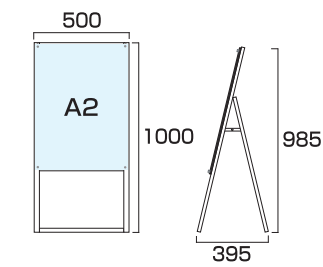

アイコン
説明

ポスター用スタンド看板 A2片面
PSSK-A2KB 24,200円(税込) **ブラック/シルバー**
PSSK-A2KW 22,990円(税込) **ホワイト/シルバー**
ブラックポスター用スタンド看板 A2片面
BPSSK-A2KB 27,830円(税込) **ブラック/ブラック**

- ●フレーム=アルミ押し出し材/アルマイト仕上(シルバー/ブラック)
- ●面板=アルミ複合板(黒/白)3mm厚+アクリル板(透明)2mm
- ●化粧ビス=アルミ/アルマイト仕上 ●ポスターサイズ=A2(W420mm×H594mm)
- ●面板サイズ=W490mm×H664mm ●重量=4.8kg ●対応ウエイトアーム=SKW-A
- ※ポスターには耐水加工が必要です。