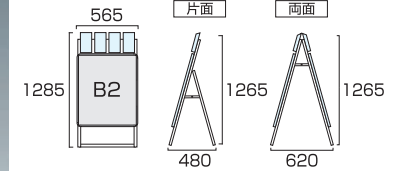

※ご注文時はレール部の  
シルバー/ブラックをご指示下さい。  
※屋内用、屋外用ケースには互換性があります。

商品動画はこちら

ポスターグリップスタンド看板  
パンフレットケース付(屋内用)B2片面  
PGSKP-B2KS 31,680円(税込) **シルバー**  
PGSKP-B2KB 33,000円(税込) **ブラック**

ポスターグリップスタンド看板  
パンフレットケース付(屋内用)B2両面  
PGSKP-B2RS 44,880円(税込) **シルバー**  
PGSKP-B2RB 46,860円(税込) **ブラック**

- 本体=アルミ押し出し/アルマイト仕上(シルバー/ブラック)
- パネル=ポスターグリップ(フロントオープン式)(シルバー/ブラック)
- 表面カバー=アクリル(透明)1.5mm厚
- 背面版=屋内用:ハードボード
- パネルサイズ=W565mm×H778mm×D21mm
- 面板有効サイズ=W502mm×H715mm ●ポスターサイズ=B2(W515mm×H728mm)
- パネルフレーム幅=32mm ●パンフレットケース(片面)4個付/(両面)8個付(フタ無)
- 重量=(片面)5.4kg/(両面)8.3kg ●対応ウエイトアーム=(片面)SKW-A/(両面)SKW-B