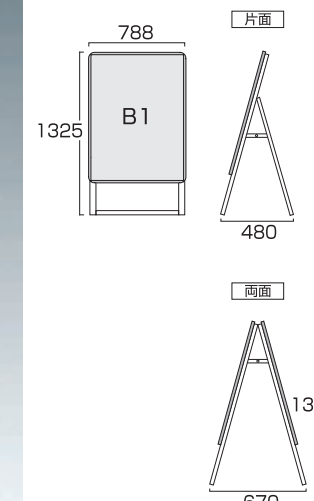

ポスターグリップスタンド看板 屋外用 B1 片面(防水パック付)	
BOPGSK-B1KS	47,300円(税込) シルバー
BOPGSK-B1KB	48,400円(税込) ブラック
ポスターグリップスタンド看板 屋外用 B1 両面(防水パック付)	
BOPGSK-B1RS	75,900円(税込) シルバー
BOPGSK-B1RB	77,550円(税込) ブラック

- 本体=アルミ押し出し/アルマイト仕上(シルバー/ブラック)
- パネル=ポスターグリップ(フロントオープン式)(シルバー/ブラック) ※防水パック付
- 背面板=屋外用:アルミ複合板(白)
- パネルサイズ=W788mm×H1090mm×D21mm
- 面板有効サイズ=W725mm×H1027mm ● ポスターサイズ=B1(W728mm×H1030mm)
- パネルフレーム幅=32mm ● 重量=(片面)6.7kg/(両面)11.6kg
- 対応ウエイトアーム=(片面)SKW-A/(両面)SKW-B

ポスタースタンド

ポスターグリップスタンド看板 防水パックタイプ