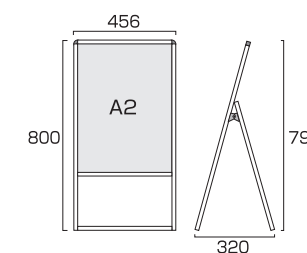

### ポスターの交換方法

- ①左右のビスと上部のフレームを取り外す
- ②アクリルと背面板の間にポスターを挟み込む
- ③上辺フレームをビスで留める

- ※アクリルカバーとのクリアランスが1mmあるので複数枚のポスターが仕込めます
- ※ポスターの上下左右8mmずつフレームに隠れます。

バリウススタンド看板

VASKAC

バリウススタンド看板 A2片面  
VASKAC-A2K 14,905円(税込)

ブラックバリウススタンド看板 A2片面  
BVASKAC-A2K 17,215円(税込)

- 本体フレーム=アルミ押し出し材/アルマイト仕上(シルバー/ブラック)
- 表面カバー=アクリル(透明) 1.5mm厚 ●面板=アルミ複合板(白) 3mm厚
- 面板サイズ=A2(W420mm×H594mm) ●面板有効サイズ=W404mm×H578mm
- 重量=2.9kg ●対応ウエイトアーム=SMSKWF-320
- ※ポスターには耐水加工が必要です。

バリウススタンド看板 A2両面  
VASKAC-A2R 19,910円(税込)

ブラックバリウススタンド看板 A2両面  
BVASKAC-A2R 22,660円(税込)

- 本体フレーム=アルミ押し出し材/アルマイト仕上(シルバー/ブラック)
- 表面カバー=アクリル(透明) 1.5mm厚 ●面板=アルミ複合板(白) 3mm厚
- 面板サイズ=A2(W420mm×H594mm) ●面板有効サイズ=W404mm×H578mm
- 重量=5kg ●対応ウエイトアーム=SMSKWF-320
- ※ポスターには耐水加工が必要です。