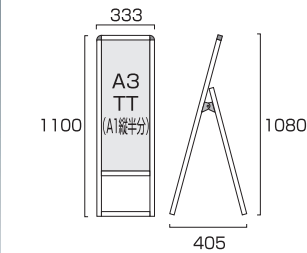

- 本体フレーム=アルミ押し出し材/アルマイト仕上(シルバー/ブラック)
- 表面カバー=アクリル(透明) 1.5mm厚 ●面板=アルミ複合板(白) 3mm厚
- 面板サイズ=A2(W420mm×H594mm) ●面板有効サイズ=W404mm×H578mm
- 重量=2.9kg ●対応ウエイトアーム=SMSKWF-320
- ※ポスターには耐水加工が必要です。

バリウススタンド看板 A2両面  
VASKAC-A2R 19,910円(税込)

ブラックバリウススタンド看板 A2両面  
BVASKAC-A2R 22,660円(税込)

- 本体フレーム=アルミ押し出し材/アルマイト仕上(シルバー/ブラック)
- 表面カバー=アクリル(透明) 1.5mm厚 ●面板=アルミ複合板(白) 3mm厚
- 面板サイズ=A2(W420mm×H594mm) ●面板有効サイズ=W404mm×H578mm
- 重量=5kg ●対応ウエイトアーム=SMSKWF-320
- ※ポスターには耐水加工が必要です。

バリウススタンド看板 B2片面  
VASKAC-B2K 17,600円(税込)

ブラックバリウススタンド看板 B2片面  
BVASKAC-B2K 20,130円(税込)

- 本体フレーム=アルミ押し出し材/アルマイト仕上(シルバー/ブラック)
- 表面カバー=アクリル(透明) 1.5mm厚 ●面板=アルミ複合板(白) 3mm厚
- 面板サイズ=B2(W515mm×H728mm) ●面板有効サイズ=W499mm×H712mm
- 重量=4kg ●対応ウエイトアーム=SMSKWF-320
- ※ポスターには耐水加工が必要です。

バリウススタンド看板 B2両面  
VASKAC-B2R 24,310円(税込)

ブラックバリウススタンド看板 B2両面  
BVASKAC-B2R 27,280円(税込)

- 本体フレーム=アルミ押し出し材/アルマイト仕上(シルバー/ブラック)
- 表面カバー=アクリル(透明) 1.5mm厚 ●面板=アルミ複合板(白) 3mm厚
- 面板サイズ=B2(W515mm×H728mm) ●面板有効サイズ=W499mm×H712mm
- 重量=6.4kg ●対応ウエイトアーム=SMSKWF-320
- ※ポスターには耐水加工が必要です。