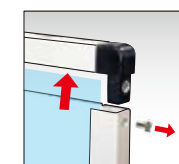

## ポスターの交換方法

- ①左右のビスと上部のフレームを取り外す
- ②アクリルと背面板の間にポスターを挟み込む
- ③上部フレームをビスで留める

(左右のネジは工具不要でコインがあればOK)  
※面板の交換も手順で簡単にできます。

※キャスター付加工オプション  
(上記写真参照)  
+6,600円(税込)

フロアバリウススタンドI型

FVAIAC

フロアバリウススタンドI型 A3縦  
FVAIAC-A3T 17,600円(税込)