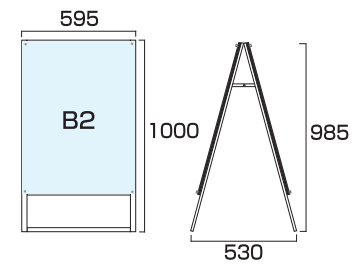

- フレーム=アルミ押し出し材/アルマイト仕上(シルバー/ブラック)
- 面板=アルミ複合板(黒/白)3mm厚+アクリル板(透明)2mm
- 化粧ビス=アルミ/アルマイト仕上 ●ポスターサイズ=A2(W420mm×H594mm)
- 面板サイズ=W490mm×H664mm ●重量=4.8kg ●対応ウエイトアーム=SKW-A
- ※ポスターには耐水加工が必要です。

ポスター用スタンド看板 A2両面  
PSSK-A2RB 47,190円(税込) **ブラック/シルバー**  
PSSK-A2RW 44,770円(税込) **ホワイト/シルバー**  
ブラックポスター用スタンド看板 A2両面  
BPSSK-A2RB 55,660円(税込) **ブラック/ブラック**

- フレーム=アルミ押し出し材/アルマイト仕上(シルバー/ブラック)
- 面板=アルミ複合板(黒/白)3mm厚+アクリル板(透明)2mm
- 化粧ビス=アルミ/アルマイト仕上 ●ポスターサイズ=A2(W420mm×H594mm)
- 面板サイズ=W490mm×H664mm ●重量=7.1kg ●対応ウエイトアーム=SKW-B
- ※ポスターには耐水加工が必要です。

ポスター用スタンド看板 B2片面  
PSSK-B2KB 24,860円(税込) **ブラック/シルバー**  
PSSK-B2KW 23,650円(税込) **ホワイト/シルバー**  
ブラックポスター用スタンド看板 B2片面  
BPSSK-B2KB 30,250円(税込) **ブラック/ブラック**

- フレーム=アルミ押し出し材/アルマイト仕上(シルバー/ブラック)
- 面板=アルミ複合板(黒/白)3mm厚+アクリル板(透明)2mm
- 化粧ビス=アルミ/アルマイト仕上 ●ポスターサイズ=B2(W515mm×H728mm)
- 面板サイズ=W585mm×H798mm ●重量=6.3kg ●対応ウエイトアーム=SKW-A
- ※ポスターには耐水加工が必要です。

ポスター用スタンド看板 B2両面  
PSSK-B2RB 48,400円(税込) **ブラック/シルバー**  
PSSK-B2RW 45,980円(税込) **ホワイト/シルバー**  
ブラックポスター用スタンド看板 B2両面  
BPSSK-B2RB 60,500円(税込) **ブラック/ブラック**

- フレーム=アルミ押し出し材/アルマイト仕上(シルバー/ブラック)
- 面板=アルミ複合板(黒/白)3mm厚+アクリル板(透明)2mm
- 化粧ビス=アルミ/アルマイト仕上 ●ポスターサイズ=B2(W515mm×H728mm)
- 面板サイズ=W585mm×H798mm ●重量=9.3kg ●対応ウエイトアーム=SKW-B
- ※ポスターには耐水加工が必要です。

ポスター用スタンド看板 A1ロウ片面  
PSSK-A1LKB 26,620円(税込) **ブラック/シルバー**  
PSSK-A1LKW 25,410円(税込) **ホワイト/シルバー**  
ブラックポスター用スタンド看板 A1ロウ片面  
BPSSK-A1LKB 32,670円(税込) **ブラック/ブラック**