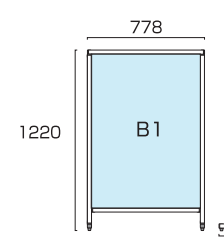

スマートメッセージスタンド B1片面
SMMSAC-B1K 28,600円(税込) **シルバー**
ブラックスマートメッセージスタンド B1片面
BSMMSAC-B1K 30,800円(税込) **ブラック**
スマートメッセージスタンド B1両面
SMMSAC-B1R 34,100円(税込) **シルバー**
ブラックスマートメッセージスタンド B1両面
BSMMSAC-B1R 36,300円(税込) **ブラック**

- ●本体フレーム=アルミ押出し材/アルマイト仕上(シルバー/ブラック)
- ●表面カバー=アクリル(透明) 1.5mm厚 ●面板=アルミ複合板(白) 3mm厚
- ●面板サイズ=B1(W728mm×H1030mm) ●面板有効サイズ=W718mm×H1020mm
- ●重量=(片面)5.7kg/(両面)7.0kg ※ポスターには耐水加工が必要です

ポスタースタンド

スマートメッセージスタンド