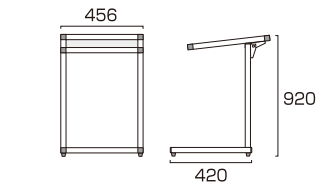

フロアバリウススタンドN型 A3横
FVANAC-A3Y 18,700円(税込)
ブラックフロアバリウススタンドN型 A3横
BFVANAC-A3Y 20,350円(税込)

- ●パネル・本体=アルミ押し出し材/アルマイト仕上(シルバー/ブラック)
- ●脚部=縦パイプ/アルミ押し出し材/アルマイト仕上(シルバー/ブラック)
- ●横パイプ/ステンレスパイプ #400(シルバー) ※ブラックシリーズの脚部横パイプはシルバーです。
- ●面板=アルミ複合板(白)3mm厚 ●表面カバー=アクリル(透明)1.5mm厚
- ●面板有効サイズ=W404mm×H281mm
- ●対応メディアサイズ=A3横(W420mm×H297mm) ●重量=4.5kg
- ※ポスターには耐水加工が必要です