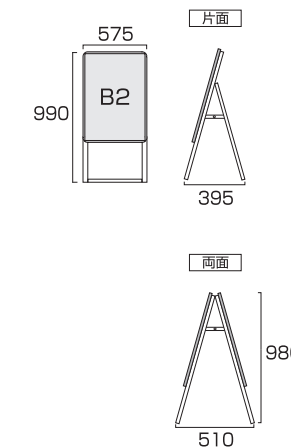

- 本体=アルミ押し出し/アルマイト仕上(シルバー/ブラック)
- パネル=ポスターグリップ(フロントオープン式)(シルバー/ブラック) ※防水パック付
- 背面板=屋外用:アルミ複合板(白)
- パネルサイズ=W480mm×H654mm×D21mm
- 面板有効サイズ=W417mm×H591mm ● ポスターサイズ=A2(W420mm×H594mm)
- パネルフレーム幅=32mm ● 重量=(片面)3.8kg/(両面)6.3kg
- 対応ウエイトアーム=(片面)SKW-A/(両面)SKW-B