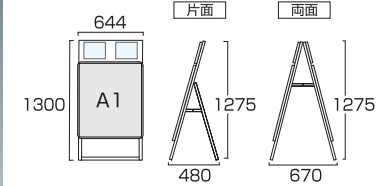

ポスターグリップスタンド看板
カタログケース付(屋内用)A1片面
PGSKK-A1KS 33,880円(税込) **シルバー**
PGSKK-A1KB 35,090円(税込) **ブラック**
ポスターグリップスタンド看板
カタログケース付(屋内用)A1両面
PGSKK-A1RS 49,060円(税込) **シルバー**
PGSKK-A1RB 50,270円(税込) **ブラック**

- ●本体=アルミ押出し/アルマイト仕上(シルバー/ブラック)
- ●パネル=ポスターグリップ(フロントオープン式)(シルバー/ブラック)
- ●表面カバー=アクリル(透明)1.5mm厚 ●背面板=屋内用/ハードボード
- ●パネルサイズ=W644mm×H891mm×D21mm
- ●面板有効サイズ=W581mm×H828mm ●ポスターサイズ=A1(W594mm×H841mm)
- ●パネルフレーム幅=32mm ●カタログケース(片面)2個付/(両面)4個付(フタ無)
- ●重量=(片面)6.4kg/(両面)9.8kg ●対応ウエイトアーム=(片面)SKW-A/(両面)SKW-B