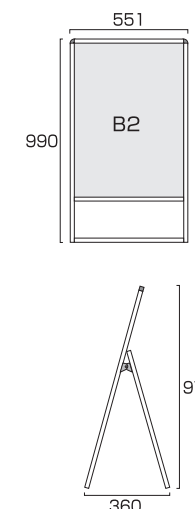

バリウススタンド看板LED B2片面

VASKLED-B2K 93,720円(税込) **シルバー**

ブラックバリウススタンド看板LED B2片面

BVASKLED-B2K 96,360円(税込) **ブラック**

- ●本体フレーム=アルミ押し出し材/アルマイト仕上(シルバー/ブラック)
- ●表面カバー=アクリル(透明)1.5mm厚 ●電源コード=3m
- ●面板サイズ=B2(515mm×728mm) ●面板有効サイズ=499mm×712mm
- ●LED発光照度=4400Lux ●使用電力=17W ●アダプター=IP68 ●導光板=IP65相当
- ●重量=6.5kg ※ポスターには耐水加工が必要です。
- ●対応ウエイトアーム=SMSKWF-320