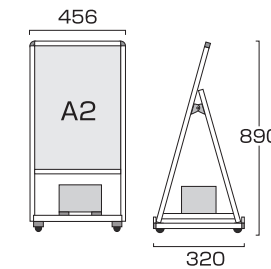

バリウススタンド看板バッテリーLED A2片面
VASKBALED-A2K 244,200円(税込) シルバー
ブラックバリウススタンド看板バッテリーLED A2片面
BVASKBALED-A2K 246,840円(税込) ブラック

- ●本体フレーム=アルミ押し出し材/アルマイト仕上(シルバー/ブラック)
- ●表面カバー=アクリル(透明)1.5mm厚 ●電源コード=3m
- ●面板サイズ=A2(420mm×594mm) ●面板有効サイズ=404mm×578mm
- ●LED発光照度=5400Lux ●アダプター=IP68 ●導光板=IP65相当
- ●密閉型シールドバッテリー ●コントロールBOX=IP65相当
- ※0~40°Cの環境で使用して下さい ●重量=片面22.4kg ※バッテリーモジュール含む
- ※ポスターには耐水加工が必要です。