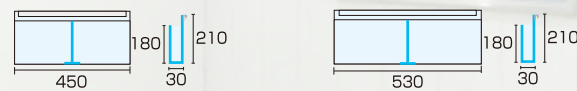

スマートメッセージスタンド カタログケース付

直立スタイルのポスター展示とA4カタログの配布を同時に行えるスタンド看板

スマートメッセージスタンド
カタログケース付

SMMSACK

スマートメッセージスタンドにA4縦サイズの パンフレットをそのまま収納できるケース付

どのポスターサイズも全高122cm目線に合う高さです。

カタログケース 専用オプション

※ご注文の際、背面のレールの色をシルバー/ブラックからお選び下さい。

カタログケース 450幅タイプ
KSK-W450 A2用 3,850円(税込)

- ●透明塩ビ2mm厚
- ●レール部=アルミ押し出し材
- ※仕切板1枚付

カタログケース 530幅タイプ
KSK-W530 B2用 4,400円(税込)

- ●透明塩ビ2mm厚
- ●レール部=アルミ押し出し材
- ※仕切板1枚付

カタログケース 600幅タイプ
KSK-W600 A1用 4,400円(税込)

- ●透明塩ビ2mm厚
- ●レール部=アルミ押し出し材
- ※仕切板1枚付

カタログケース
スライド仕切り板
KSK-SS(1個) 330円(税込)

- ●透明塩ビ2mm厚
- ※仕切り板は移動・取外LOK

商品動画はこちら