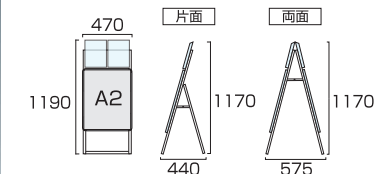

ポスターグリップスタンド看板
カタログケース付(屋外用)A2片面
PGSKK-A2KS-G 34,870円(税込) **シルバー**
PGSKK-A2KB-G 36,080円(税込) **ブラック**
ポスターグリップスタンド看板
カタログケース付(屋外用)A2両面
PGSKK-A2RS-G 52,800円(税込) **シルバー**
PGSKK-A2RB-G 54,670円(税込) **ブラック**

- ●本体=アルミ押出し/アルマイト仕上(シルバー/ブラック)
- ●パネル=ポスターグリップ(フロントオープン式)(シルバー/ブラック)
- ●表面カバー=アクリル(透明)1.5mm厚 ●背面板=屋外用/アルミ複合板(白) ※ポスターには耐水加工が必要で
- ●パネルサイズ=W470mm×H644mm×D21mm
- ●面板有効サイズ=W407mm×H581mm ●ポスターサイズ=A2(W420mm×H594mm)
- ●パネルフレーム幅=32mm ●カタログケース(片面)2個付/(両面)4個付(フタ有)
- ●重量=(片面)5.0kg/(両面)8.3kg ●対応ウエイトアーム=(片面)SKW-A/(両面)SKW-B