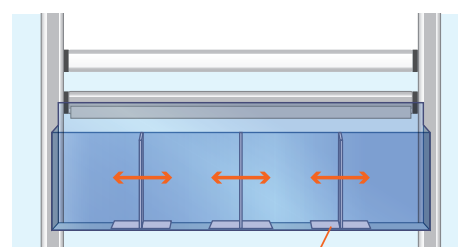

### 仕切り板は自由に動かせるので 変形のパンフレットも置けます

取り付けは、パイプ側面の溝にひっかけるだけでOK!  
パンフレットケースの取り付け、取り外しがとても  
簡単です。

仕切り板(移動・取外しOK)

※パンフレットケースにはフタはありません。

スマートメッセージスタンド A2片面パンフレットケース付	SMMSACP-A2K	28,600円(税込)	シルバー
ブラックスマートメッセージスタンド A2片面パンフレットケース付	BSMMSACP-A2K	30,800円(税込)	ブラック
スマートメッセージスタンド A2両面パンフレットケース付	SMMSACP-A2R	35,200円(税込)	シルバー
ブラックスマートメッセージスタンド A2両面パンフレットケース付	BSMMSACP-A2R	37,400円(税込)	ブラック