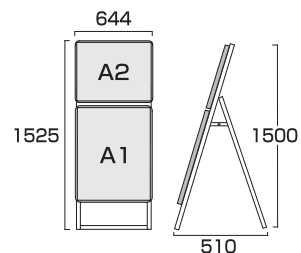

- 本体=アルミ押出し/アルマイト仕上(シルバー/ブラック)
- パネル=ポスターグリップ(フロントオープン式)(シルバー/ブラック)
- 表面カバー=アクリル(透明)1.5mm厚 ●背面板=屋内用/ハードボード
- パネルサイズ=W778mm×H1080mm×D21mm
- 面板有効サイズ=W715mm×H1017mm ●ポスターサイズ=B1(W728mm×H1030mm)
- パネルフレーム幅=32mm ●カタログケース(片面)3個付/(両面)6個付(フタ無)
- 重量=(片面)8.4kg/(両面)12.2kg ●対応ウエイトアーム=(片面)SKW-B/(両面)SKW-C

- 本体=アルミ押出し/アルマイト仕上(シルバー/ブラック)
- パネル=ポスターグリップ(フロントオープン式)(シルバー/ブラック)
- 表面カバー=アクリル(透明)1.5mm厚 ●背面板=屋外用/アルミ複合板(白) ※ポスターには耐水加工が必要で
- パネルサイズ=W778mm×H1080mm×D21mm
- 面板有効サイズ=W715mm×H1017mm ●ポスターサイズ=B1(W728mm×H1030mm)
- パネルフレーム幅=32mm ●カタログケース(片面)3個付/(両面)6個付(フタ有)
- 重量=(片面)9.0kg/(両面)14.0kg ●対応ウエイトアーム=(片面)SKW-B/(両面)SKW-C

- 本体=アルミ押し出し/アルマイト仕上(シルバー/ブラック)
- パネル=ポスターグリップ(フロントオープン式)(シルバー/ブラック)
- 表面カバー=アクリル(透明)1.5mm厚
- 背面板=屋内用:ハードボード
- パネルサイズ=A2:W470mm×H644mm×D21mm
- 面板有効サイズ=A2:W407mm×H581mm
- ポスターサイズ=A2(W420mm×H594mm)
- パネルフレーム幅=32mm ● 重量=7.0kg ● 対応ウエイトアーム=SKW-B

ポスターグリップスタンド看板コンビ(屋外用) A2A2片面

PGSKC-A2A2KS-G 30,250円(税込) シルバー

PGSKC-A2A2KB-G 31,460円(税込) ブラック

- 本体=アルミ押し出し/アルマイト仕上(シルバー/ブラック)
- パネル=ポスターグリップ(フロントオープン式)(シルバー/ブラック)
- 表面カバー=アクリル(透明)1.5mm厚
- 背面板=屋外用:アルミ複合板 ※ポスターには耐水加工が必要です。
- パネルサイズ=A2:W470mm×H644mm×D21mm
- 面板有効サイズ=A2:W407mm×H581mm
- ポスターサイズ=A2(W420mm×H594mm)
- パネルフレーム幅=32mm ● 重量=7.2kg ● 対応ウエイトアーム=SKW-B