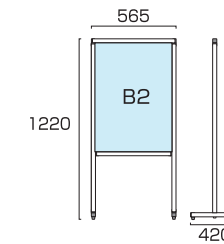

スマートメッセージスタンド B2片面
SMMSAC-B2K 22,000円(税込) **シルバー**
ブラックスマートメッセージスタンド B2片面
BSMMSAC-B2K 24,200円(税込) **ブラック**
スマートメッセージスタンド B2両面
SMMSAC-B2R 25,300円(税込) **シルバー**
ブラックスマートメッセージスタンド B2両面
BSMMSAC-B2R 27,500円(税込) **ブラック**

- ●本体フレーム=アルミ押出し材/アルマイト仕上(シルバー/ブラック)
- ●表面カバー=アクリル(透明) 1.5mm厚 ●面板=アルミ複合板(白) 3mm厚
- ●面板サイズ=B2(W515mm×H728mm) ●面板有効サイズ=W505mm×H718mm
- ●重量=(片面)3.9kg/(両面)4.6kg ※ポスターには耐水加工が必要です