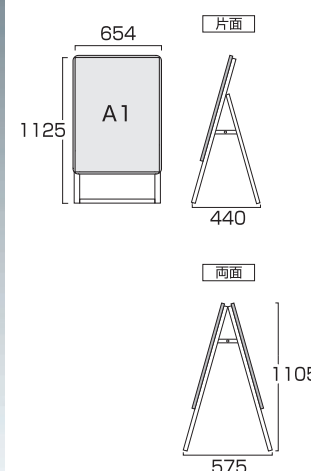

ポスターグリップスタンド看板 屋外用 A1 片面(防水パック付)	
BOPGSK-A1KS	34,100円(税込) シルバー
BOPGSK-A1KB	35,200円(税込) ブラック
ポスターグリップスタンド看板 屋外用 A1 両面(防水パック付)	
BOPGSK-A1RS	53,900円(税込) シルバー
BOPGSK-A1RB	55,550円(税込) ブラック

- 本体=アルミ押し出し/アルマイト仕上(シルバー/ブラック)
- パネル=ポスターグリップ(フロントオープン式)(シルバー/ブラック) ※防水パック付
- 背面板=屋外用:アルミ複合板(白)
- パネルサイズ=W654mm×H901mm×D21mm
- 面板有効サイズ=W591mm×H838mm ● ポスターサイズ=A1(W594mm×H841mm)
- パネルフレーム幅=32mm ● 重量=(片面)5.3kg/(両面)9.0kg
- 対応ウエイトアーム=(片面)SKW-A/(両面)SKW-B