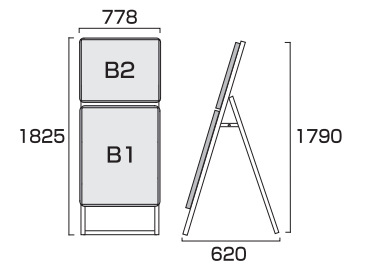

ポスターグリップスタンド看板コンビ(屋外用)B2B1片面
PGSKC-B2B1KS-G 47,190円(税込) **シルバー**
PGSKC-B2B1KB-G 48,400円(税込) **ブラック**

- ●本体=アルミ押し出し/アルマイト仕上(シルバー/ブラック)
- ●パネル=ポスターグリップ(フロントオープン式)(シルバー/ブラック)
- ●表面カバー=アクリル(透明)1.5mm厚
- ●背面板=屋外用:アルミ複合板 ※ポスターには耐水加工が必要です
- ●パネルサイズ=B2:W778mm×H565mm×D21mm
- ●面板有効サイズ=B2:W715mm×H502mm/B1:W715mm×H1017mm
- ●ポスターサイズ=B2横(W728mm×H515mm)/B1(W728mm×H1030mm)
- ●パネルフレーム幅=32mm ●重量=10.0kg ●対応ウエイトアーム=SKW-B