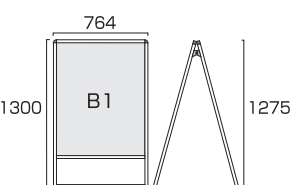

ポスタースタンド

バリウススタンド看板

※商品にポスターは含まれておりません。屋外でご利用の場合は、展示ポスターに耐水加工を施して下さい。

Evolution vol.10

バリウススタンド看板 A1ロウ片面  
VASKAC-A1LK 21,340円(税込)

ブラックバリウススタンド看板 A1ロウ片面  
BVASKAC-A1LK 24,310円(税込)

- 本体フレーム=アルミ押し出し材/アルマイト仕上(シルバー/ブラック)
- 表面カバー=アクリル(透明)1.5mm厚
- 面板=アルミ複合板(白)3mm厚
- 面板サイズ=A1(W594mm×H841mm)
- 面板有効サイズ=W578mm×H825mm
- 重量=4.3kg
- 対応ウエイトアーム=SMSKW-320
- ※ポスターには耐水加工が必要です。

バリウススタンド看板 A1ロウ両面  
VASKAC-A1LR 30,250円(税込)

ブラックバリウススタンド看板 A1ロウ両面  
BVASKAC-A1LR 33,770円(税込)

- 本体フレーム=アルミ押し出し材/アルマイト仕上(シルバー/ブラック)
- 表面カバー=アクリル(透明)1.5mm厚
- 面板=アルミ複合板(白)3mm厚
- 面板サイズ=A1(W594mm×H841mm)
- 面板有効サイズ=W578mm×H825mm
- 重量=7.2kg
- 対応ウエイトアーム=SMSKW-320
- ※ポスターには耐水加工が必要です。

バリウススタンド看板 B1片面  
VASKAC-B1K 26,345円(税込)

ブラックバリウススタンド看板 B1片面  
BVASKAC-B1K 29,645円(税込)

- 本体フレーム=アルミ押し出し材/アルマイト仕上(シルバー/ブラック)
- 表面カバー=アクリル(透明)1.5mm厚
- 面板=アルミ複合板(白)3mm厚
- 面板サイズ=B1(W728mm×H1030mm)
- 面板有効サイズ=W712mm×H1014mm
- 重量=6.1kg
- 対応ウエイトアーム=SMSKW-320
- ※ポスターには耐水加工が必要です。

バリウススタンド看板 B1両面  
VASKAC-B1R 39,160円(税込)

ブラックバリウススタンド看板 B1両面  
BVASKAC-B1R 43,120円(税込)

- 本体フレーム=アルミ押し出し材/アルマイト仕上(シルバー/ブラック)
- 表面カバー=アクリル(透明)1.5mm厚
- 面板=アルミ複合板(白)3mm厚
- 面板サイズ=B1(W728mm×H1030mm)
- 面板有効サイズ=W712mm×H1014mm
- 重量=9.9kg
- 対応ウエイトアーム=SMSKW-520
- ※ポスターには耐水加工が必要です。