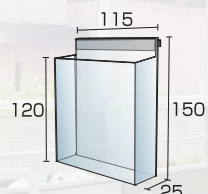

ポスターグリップスタンド看板 パンフレットケース付

ポスター展示とパンフレット配布を同時に行えるスタンド看板

ポスターグリップスタンド看板に A4三つ折り用ケースを追加したアレンジ版

PGSKP 専用オプション

ポスターグリップスタンド看板用
パンフレットケース単品(屋内用)
PGSKP-W115H 1,210円(税込)

- ●ケース部/塩ビ/厚1.5mm
- ●背面レール部/アルミ押出材