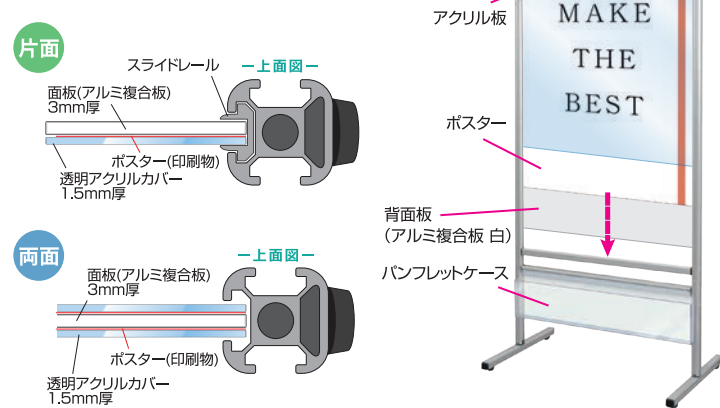

ポスターの交換方法

- ①左右のビスと上部のフレームを取り外す
- ②アクリルと背面板の間にポスターを挟み込む
- ③上部フレームをビスで留める