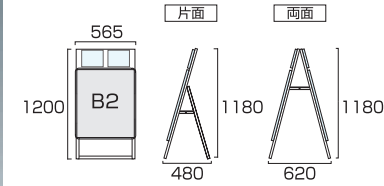

ポスターグリップスタンド看板
カタログケース付(屋内用)B2片面
PGSKK-B2KS 29,590円(税込) **シルバー**
PGSKK-B2KB 30,800円(税込) **ブラック**
ポスターグリップスタンド看板
カタログケース付(屋内用)B2両面
PGSKK-B2RS 42,130円(税込) **シルバー**
PGSKK-B2RB 44,000円(税込) **ブラック**

- ●本体=アルミ押出し/アルマイト仕上(シルバー/ブラック)
- ●パネル=ポスターグリップ(フロントオープン式)(シルバー/ブラック)
- ●表面カバー=アクリル(透明)1.5mm厚 ●背面板=屋内用/ハードボード
- ●パネルサイズ=W565mm×H778mm×D21mm
- ●面板有効サイズ=W502mm×H715mm ●ポスターサイズ=B2(W515mm×H728mm)
- ●パネルフレーム幅=32mm ●カタログケース(片面)2個付/(両面)4個付(フタ無)
- ●重量=(片面)5.4kg/(両面)8.3kg ●対応ウエイトアーム=(片面)SKW-A/(両面)SKW-B