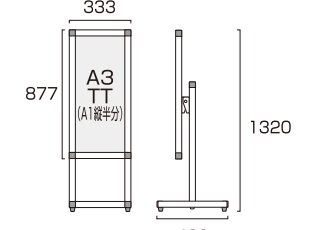

フロアバリウススタンドI型 A3縦縦
FVAIAC-A3TT 22,000円(税込)

ブラックフロアバリウススタンドI型 A3縦縦
BFVAIAC-A3TT 24,200円(税込)

- ●パネル・本体=アルミ押し出し材/アルマイト仕上(シルバー/ブラック)
- ●脚部=縦パイプ/アルミ押し出し材/アルマイト仕上(シルバー/ブラック)
  横パイプ/ステンレスパイプ #400(シルバー) ※ブラックシリーズの脚部横パイプはシルバーです。
- ●面板=アルミ複合板(白)3mm厚
- ●表面カバー=アクリル 透明1.5mm厚 ●面板有効サイズ=W281mm×H825mm
- ●対応メディアサイズ=A3TT(W297mm×H841mm) ●重量=5.7kg
- ※ポスターには耐水加工が必要です