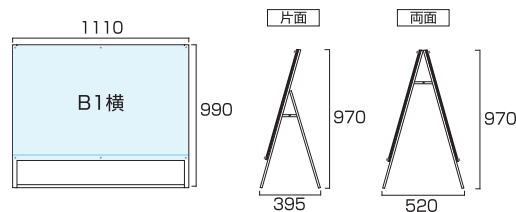

●フレーム=アルミ押し出し材/アルマイト仕上(シルバー) ●磁石=ネオジウム磁石  
●面板=アルミ複合板(黒/白)3mm厚+アクリル板(透明)2mm 下辺アンダーバー付  
●化粧ビス=アルミ/アルマイト仕上(シルバー) ●ポスターサイズ=A1(W594mm×H841mm)  
●面板サイズ=W664mm×H910mm ●重量=(片面)7.3kg/(両面)11.6kg  
●対応ウエイトアーム=(片面)SKW-A/(両面)SKW-B  
※上側2か所がマグネジ用化粧ビスとなります。 ※ポスターには耐水加工が必要です。

## 別売オプション

●ポスター用スタンド看板マグネジ用 化粧ビス  
Fヘッド シルバーφ20

PSMN-MHF20KS 1,705円(税込)

※既存のPSSK シリーズにはご使用出来ません。

ポスター用スタンド看板マグネジ B1片面  
PSSKMN-B1KB 41,360円(税込) ブラック/シルバー  
PSSKMN-B1KW 40,150円(税込) ホワイト/シルバー

ポスター用スタンド看板マグネジ B1両面  
PSSKMN-B1RB 81,400円(税込) ブラック/シルバー  
PSSKMN-B1RW 78,980円(税込) ホワイト/シルバー

●フレーム=アルミ押出し材/アルマイト仕上(シルバー) ●磁石=ネオジウム磁石  
●面板=アルミ複合板(黒/白)3mm厚+アクリル板(透明)2mm 下辺アンダーバー付  
●化粧ビス=アルミ/アルマイト仕上(シルバー) ●ポスターサイズ=B1(W728mm×H1030mm)  
●面板サイズ=W798mm×H1100mm ●重量=(片面)9.3kg/(両面)14.9kg  
●対応ウエイトアーム=(片面)SKW-A/(両面)SKW-B  
※上側2か所がマグネジ用化粧ビスとなります。 ※ポスターには耐水加工が必要です。

ポスター用スタンド看板マグネジ B1ロウ片面  
PSSKMN-B1LKB 41,360円(税込) ブラック/シルバー  
PSSKMN-B1LKW 40,150円(税込) ホワイト/シルバー

ポスター用スタンド看板マグネジ B1ロウ両面  
PSSKMN-B1LRB 81,400円(税込) ブラック/シルバー  
PSSKMN-B1LRW 78,980円(税込) ホワイト/シルバー

●フレーム=アルミ押出し材/アルマイト仕上(シルバー) ●磁石=ネオジウム磁石  
●面板=アルミ複合板(黒/白)3mm厚+アクリル板(透明)2mm 下辺アンダーバー付  
●化粧ビス=アルミ/アルマイト仕上(シルバー) ●ポスターサイズ=B1(W728mm×H1030mm)  
●面板サイズ=W798mm×H1100mm ●重量=(片面)9.0kg/(両面)14.0kg  
●ウエイトアームは取り付けできません。 ※上側2か所がマグネジ用化粧ビスとなります。  
※ポスターには耐水加工が必要です。