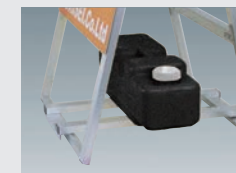

転倒防止用オプション

ウエイトアームA  
SKW-A 3,300円(税込)

ウエイトアームブラックA  
BSKW-A 4,400円(税込)

●D寸法=300~500mm

ウエイトアームB  
SKW-B 3,300円(税込)

ウエイトアームブラックB  
BSKW-B 4,400円(税込)

●D寸法=510~700mm

ウエイトアームC  
SKW-C 4,950円(税込)