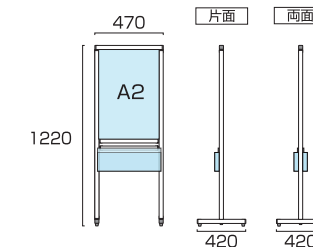

スマートメッセージスタンド A2片面パンフレットケース付	SMMSACP-A2K	28,600円(税込)	シルバー
ブラックスマートメッセージスタンド A2片面パンフレットケース付	BSMMSACP-A2K	30,800円(税込)	ブラック
スマートメッセージスタンド A2両面パンフレットケース付	SMMSACP-A2R	35,200円(税込)	シルバー
ブラックスマートメッセージスタンド A2両面パンフレットケース付	BSMMSACP-A2R	37,400円(税込)	ブラック

- ●本体フレーム=アルミ押し出し材/アルマイト仕上(シルバー/ブラック)
- ●表面カバー=アクリル(透明)1.5mm厚
- ●面板=アルミ複合板(白)3mm厚
- ●面板サイズ=A2(W420mm×H594mm)
- ●面板有効サイズ=W410mm×H584mm
- ●W450Jパンフレットケース付(仕切り板3枚付)
- ●重量=(片面)3.8kg/(両面)4.7kg
- ※ポスターには耐水加工が必要です