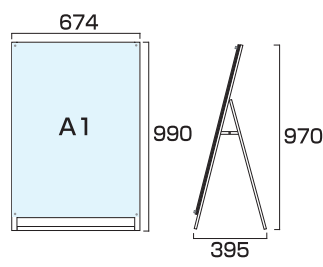

- フレーム=アルミ押し出し材/アルマイト仕上(シルバー/ブラック)
- 面板=アルミ複合板(黒/白)3mm厚+アクリル板(透明)2mm
- 化粧ビス=アルミ/アルマイト仕上 ●ポスターサイズ=A2(W420mm×H594mm)
- 面板サイズ=W490mm×H664mm ●重量=4.8kg ●対応ウエイトアーム=SKW-A
- ※ポスターには耐水加工が必要です。

ポスター用スタンド看板 A2両面  
PSSK-A2RB 47,190円(税込) **ブラック/シルバー**  
PSSK-A2RW 44,770円(税込) **ホワイト/シルバー**  
ブラックポスター用スタンド看板 A2両面  
BPSSK-A2RB 55,660円(税込) **ブラック/ブラック**

- フレーム=アルミ押し出し材/アルマイト仕上(シルバー/ブラック)
- 面板=アルミ複合板(黒/白)3mm厚+アクリル板(透明)2mm
- 化粧ビス=アルミ/アルマイト仕上 ●ポスターサイズ=A2(W420mm×H594mm)
- 面板サイズ=W490mm×H664mm ●重量=7.1kg ●対応ウエイトアーム=SKW-B
- ※ポスターには耐水加工が必要です。

ポスター用スタンド看板 B2片面  
PSSK-B2KB 24,860円(税込) **ブラック/シルバー**  
PSSK-B2KW 23,650円(税込) **ホワイト/シルバー**  
ブラックポスター用スタンド看板 B2片面  
BPSSK-B2KB 30,250円(税込) **ブラック/ブラック**

- フレーム=アルミ押し出し材/アルマイト仕上(シルバー/ブラック)
- 面板=アルミ複合板(黒/白)3mm厚+アクリル板(透明)2mm
- 化粧ビス=アルミ/アルマイト仕上 ●ポスターサイズ=B2(W515mm×H728mm)
- 面板サイズ=W585mm×H798mm ●重量=6.3kg ●対応ウエイトアーム=SKW-A
- ※ポスターには耐水加工が必要です。

ポスター用スタンド看板 B2両面  
PSSK-B2RB 48,400円(税込) **ブラック/シルバー**  
PSSK-B2RW 45,980円(税込) **ホワイト/シルバー**  
ブラックポスター用スタンド看板 B2両面  
BPSSK-B2RB 60,500円(税込) **ブラック/ブラック**

- フレーム=アルミ押し出し材/アルマイト仕上(シルバー/ブラック)
- 面板=アルミ複合板(黒/白)3mm厚+アクリル板(透明)2mm
- 化粧ビス=アルミ/アルマイト仕上 ●ポスターサイズ=B2(W515mm×H728mm)
- 面板サイズ=W585mm×H798mm ●重量=9.3kg ●対応ウエイトアーム=SKW-B
- ※ポスターには耐水加工が必要です。

ポスター用スタンド看板 A1ロウ片面  
PSSK-A1LKB 26,620円(税込) **ブラック/シルバー**  
PSSK-A1LKW 25,410円(税込) **ホワイト/シルバー**  
ブラックポスター用スタンド看板 A1ロウ片面  
BPSSK-A1LKB 32,670円(税込) **ブラック/ブラック**