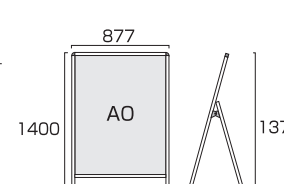

バリウススタンド看板 B1両面  
VASKAC-B1R 39,160円(税込)

ブラックバリウススタンド看板 B1両面  
BVASKAC-B1R 43,120円(税込)

- 本体フレーム=アルミ押し出し材/アルマイト仕上(シルバー/ブラック)
- 表面カバー=アクリル(透明)1.5mm厚
- 面板=アルミ複合板(白)3mm厚
- 面板サイズ=B1(W728mm×H1030mm)
- 面板有効サイズ=W712mm×H1014mm
- 重量=9.9kg
- 対応ウエイトアーム=SMSKW-520
- ※ポスターには耐水加工が必要です。

バリウススタンド看板 A1片面  
VASKAC-A1K 21,890円(税込)

ブラックバリウススタンド看板 A1片面  
BVASKAC-A1K 24,860円(税込)

- 本体フレーム=アルミ押し出し材/アルマイト仕上(シルバー/ブラック)
- 表面カバー=アクリル(透明)1.5mm厚
- 面板=アルミ複合板(白)3mm厚
- 面板サイズ=A1(W594mm×H841mm)
- 面板有効サイズ=W578mm×H825mm
- 重量=4.9kg
- 対応ウエイトアーム=SMSKW-320
- ※ポスターには耐水加工が必要です。

バリウススタンド看板 A1両面  
VASKAC-A1R 30,800円(税込)

ブラックバリウススタンド看板 A1両面  
BVASKAC-A1R 34,320円(税込)

- 本体フレーム=アルミ押し出し材/アルマイト仕上(シルバー/ブラック)
- 表面カバー=アクリル(透明)1.5mm厚
- 面板=アルミ複合板(白)3mm厚
- 面板サイズ=A1(W594mm×H841mm)
- 面板有効サイズ=W578mm×H825mm
- 重量=7.8kg
- 対応ウエイトアーム=SMSKW-520
- ※ポスターには耐水加工が必要です。

バリウススタンド看板 A0片面  
VASKAC-AOK 39,270円(税込)

ブラックバリウススタンド看板 A0片面  
BVASKAC-AOK 44,550円(税込)

- 本体フレーム=アルミ押し出し材/アルマイト仕上(シルバー/ブラック)
- 表面カバー=アクリル(透明)1.5mm厚
- 面板=アルミ複合板(白)3mm厚
- 面板サイズ=A0(W841mm×H1189mm)
- 面板有効サイズ=W825mm×H1173mm
- 重量=8kg
- 対応ウエイトアーム=SMSKW-320
- ※ポスターには耐水加工が必要です。