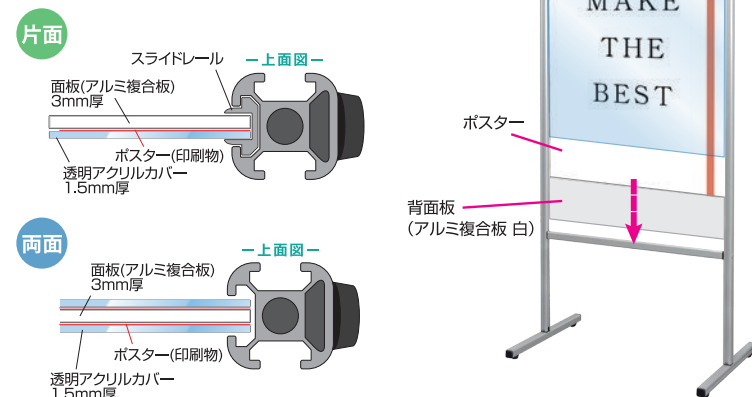

ポスターの交換方法

- ①左右のビスと上部のフレームを取り外す
- ②アクリルと背面板の間にポスターを挟み込む
- ③上部フレームをビスで留める

スマートメッセージスタンド A3片面
SMMSAC-A3K 17,600円(税込) **シルバー**
ブラックスマートメッセージスタンド A3片面
BSMMSAC-A3K 19,800円(税込) **ブラック**
スマートメッセージスタンド A3両面
SMMSAC-A3R 18,700円(税込) **シルバー**
ブラックスマートメッセージスタンド A3両面
BSMMSAC-A3R 20,900円(税込) **ブラック**

- ●本体フレーム=アルミ押出し材/アルマイト仕上(シルバー/ブラック)
- ●表面カバー=アクリル(透明) 1.5mm厚 ●面板=アルミ複合板(白) 3mm厚
- ●面板サイズ=A3(W297mm×H420mm) ●面板有効サイズ=W287mm×H410mm
- ●重量=(片面)2.7kg/(両面)2.9kg ※ポスターには耐水加工が必要です