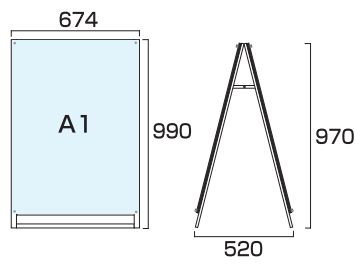

ポスター用スタンド看板 A1ロウ両面
PSSK-A1LRB 52,690円(税込) **ブラック/シルバー**
PSSK-A1LRW 50,270円(税込) **ホワイト/シルバー**
ブラックポスター用スタンド看板 A1ロウ両面
BPSSK-A1LRB 65,340円(税込) **ブラック/ブラック**

- ●フレーム=アルミ押し出し材/アルマイト仕上(シルバー/ブラック)
- ●面板=アルミ複合板(黒/白)3mm厚+アクリル板(透明)2mm
- ●化粧ビス=アルミ/アルマイト仕上 ●ポスターサイズ=A1(W594mm×H841mm)
- ●面板サイズ=W664mm×H910mm ●重量=11.6kg ●対応ウエイトアーム=SKW-B
- ※ポスターには耐水加工が必要です。

ポスター用スタンド

ポスター用スタンド看板