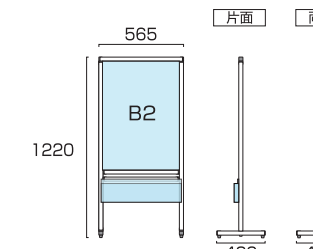

スマートメッセージスタンド B2片面パンフレットケース付	SMMSACP-B2K	30,800円(税込)	シルバー
ブラックスマートメッセージスタンド B2片面パンフレットケース付	BSMMSACP-B2K	33,000円(税込)	ブラック
スマートメッセージスタンド B2両面パンフレットケース付	SMMSACP-B2R	38,500円(税込)	シルバー
ブラックスマートメッセージスタンド B2両面パンフレットケース付	BSMMSACP-B2R	40,700円(税込)	ブラック

- ●本体フレーム=アルミ押し出し材/アルマイト仕上(シルバー/ブラック)
- ●表面カバー=アクリル(透明)1.5mm厚
- ●面板=アルミ複合板(白)3mm厚
- ●面板サイズ=B2(W515mm×H728mm)
- ●面板有効サイズ=W505mm×H718mm
- ●W530Jパンフレットケース付(仕切り板4枚付)
- ●重量=(片面)4.4kg/(両面)5.6kg
- ※ポスターには耐水加工が必要です