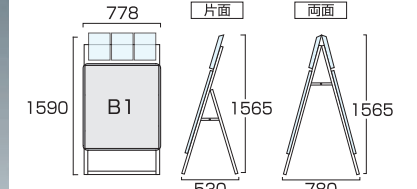

ポスターグリップスタンド看板
カタログケース付(屋外用)B1片面
PGSKK-B1KS-G 53,460円(税込) **シルバー**
PGSKK-B1KB-G 54,670円(税込) **ブラック**
ポスターグリップスタンド看板
カタログケース付(屋外用)B1両面
PGSKK-B1RS-G 84,370円(税込) **シルバー**
PGSKK-B1RB-G 85,580円(税込) **ブラック**

- ●本体=アルミ押出し/アルマイト仕上(シルバー/ブラック)
- ●パネル=ポスターグリップ(フロントオープン式)(シルバー/ブラック)
- ●表面カバー=アクリル(透明)1.5mm厚 ●背面板=屋外用/アルミ複合板(白) ※ポスターには耐水加工が必要で
- ●パネルサイズ=W778mm×H1080mm×D21mm
- ●面板有効サイズ=W715mm×H1017mm ●ポスターサイズ=B1(W728mm×H1030mm)
- ●パネルフレーム幅=32mm ●カタログケース(片面)3個付/(両面)6個付(フタ有)
- ●重量=(片面)9.0kg/(両面)14.0kg ●対応ウエイトアーム=(片面)SKW-B/(両面)SKW-C