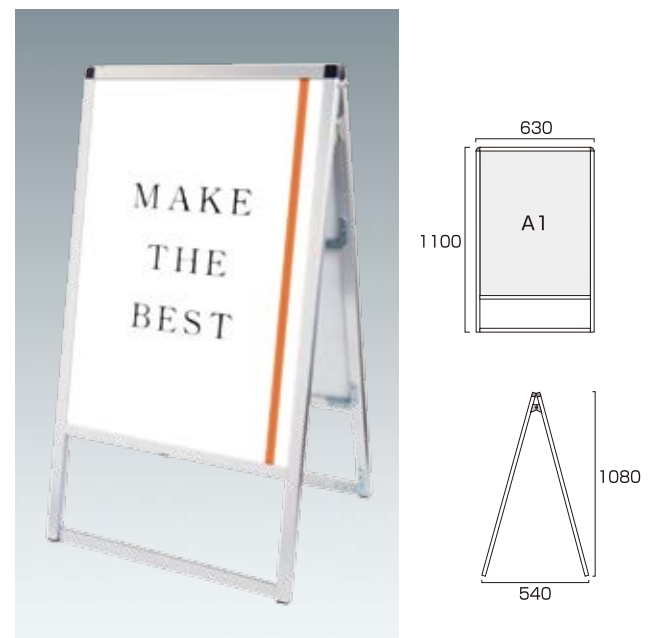

バリウススタンド看板LED B1片面  
**VASKLED-B1K 133,320円(税込) シルバー**

ブラックバリウススタンド看板LED B1片面  
**BVASKLED-B1K 137,280円(税込) ブラック**

- 本体フレーム=アルミ押し出し材/アルマイト仕上(シルバー/ブラック)
- 表面カバー=アクリル(透明)1.5mm厚 ●電源コード=3m
- 面板サイズ=B1(728mm×1030mm) ●面板有効サイズ=712mm×1014mm
- LED発光照度=3100Lux ●使用電力=24W ●アダプター=IP68 ●導光板=IP65相当
- 重量=10.5kg ※ポスターには耐水加工が必要です。
- 対応ウエイトアーム=SMSKWF-320

バリウススタンド看板LED B1両面  
**VASKLED-B1R 248,160円(税込) シルバー**

ブラックバリウススタンド看板LED B1両面  
**BVASKLED-B1R 252,120円(税込) ブラック**

- 本体フレーム=アルミ押し出し材/アルマイト仕上(シルバー/ブラック)
- 表面カバー=アクリル(透明)1.5mm厚 ●電源コード=3m
- 面板サイズ=B1(728mm×1030mm) ●面板有効サイズ=712mm×1014mm
- LED発光照度=3100Lux ●使用電力=48W ●アダプター=IP68 ●導光板=IP65相当
- 重量=18.5kg ※ポスターには耐水加工が必要です。
- 対応ウエイトアーム=SMSKWF-520

バリウススタンド看板LED A1片面  
**VASKLED-A1K 102,960円(税込) シルバー**

ブラックバリウススタンド看板LED A1片面  
**BVASKLED-A1K 106,920円(税込) ブラック**

- 本体フレーム=アルミ押し出し材/アルマイト仕上(シルバー/ブラック)
- 表面カバー=アクリル(透明)1.5mm厚 ●電源コード=3m
- 面板サイズ=A1(594mm×841mm) ●面板有効サイズ=578mm×825mm
- LED発光照度=3800Lux ●使用電力=19W ●アダプター=IP68 ●導光板=IP65相当
- 重量=8kg ※ポスターには耐水加工が必要です。
- 対応ウエイトアーム=SMSKWF-320