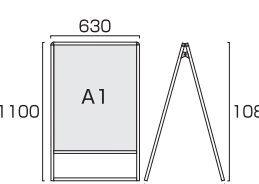

バリウススタンド看板 B1片面  
VASKAC-B1K 26,345円(税込)

ブラックバリウススタンド看板 B1片面  
BVASKAC-B1K 29,645円(税込)

- 本体フレーム=アルミ押し出し材/アルマイト仕上(シルバー/ブラック)
- 表面カバー=アクリル(透明)1.5mm厚
- 面板=アルミ複合板(白)3mm厚
- 面板サイズ=B1(W728mm×H1030mm)
- 面板有効サイズ=W712mm×H1014mm
- 重量=6.1kg
- 対応ウエイトアーム=SMSKW-320
- ※ポスターには耐水加工が必要です。

バリウススタンド看板 B1両面  
VASKAC-B1R 39,160円(税込)

ブラックバリウススタンド看板 B1両面  
BVASKAC-B1R 43,120円(税込)

- 本体フレーム=アルミ押し出し材/アルマイト仕上(シルバー/ブラック)
- 表面カバー=アクリル(透明)1.5mm厚
- 面板=アルミ複合板(白)3mm厚
- 面板サイズ=B1(W728mm×H1030mm)
- 面板有効サイズ=W712mm×H1014mm
- 重量=9.9kg
- 対応ウエイトアーム=SMSKW-520
- ※ポスターには耐水加工が必要です。

バリウススタンド看板 A1片面  
VASKAC-A1K 21,890円(税込)

ブラックバリウススタンド看板 A1片面  
BVASKAC-A1K 24,860円(税込)

- 本体フレーム=アルミ押し出し材/アルマイト仕上(シルバー/ブラック)
- 表面カバー=アクリル(透明)1.5mm厚
- 面板=アルミ複合板(白)3mm厚
- 面板サイズ=A1(W594mm×H841mm)
- 面板有効サイズ=W578mm×H825mm
- 重量=4.9kg
- 対応ウエイトアーム=SMSKW-320
- ※ポスターには耐水加工が必要です。

バリウススタンド看板 A1両面  
VASKAC-A1R 30,800円(税込)

ブラックバリウススタンド看板 A1両面  
BVASKAC-A1R 34,320円(税込)

- 本体フレーム=アルミ押し出し材/アルマイト仕上(シルバー/ブラック)
- 表面カバー=アクリル(透明)1.5mm厚
- 面板=アルミ複合板(白)3mm厚
- 面板サイズ=A1(W594mm×H841mm)
- 面板有効サイズ=W578mm×H825mm
- 重量=7.8kg
- 対応ウエイトアーム=SMSKW-520
- ※ポスターには耐水加工が必要です。