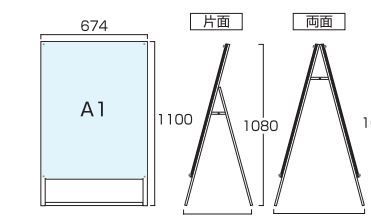

ポスター用スタンド看板マグネジ A1片面
PSSKMN-A1KB 30,030円(税込) **ブラック/シルバー**
PSSKMN-A1KW 28,820円(税込) **ホワイト/シルバー**
ポスター用スタンド看板マグネジ A1両面
PSSKMN-A1RB 59,510円(税込) **ブラック/シルバー**
PSSKMN-A1RW 57,090円(税込) **ホワイト/シルバー**

●フレーム=アルミ押し出し材/アルマイト仕上(シルバー) ●磁石=ネオジウム磁石
●面板=アルミ複合板(黒/白)3mm厚+アクリル板(透明)2mm 下辺アンダーバー付
●化粧ビス=アルミ/アルマイト仕上(シルバー) ●ポスターサイズ=A1(W594mm×H841mm)
●面板サイズ=W664mm×H910mm ●重量=(片面)7.3kg/(両面)11.6kg
●対応ウエイトアーム=(片面)SKW-A/(両面)SKW-B
※上側2か所がマグネジ用化粧ビスとなります。 ※ポスターには耐水加工が必要です。

別売オプション

●ポスター用スタンド看板マグネジ用 化粧ビス
Fヘッド シルバーφ20

PSMN-MHF20KS 1,705円(税込)

※既存のPSSK シリーズにはご使用出来ません。