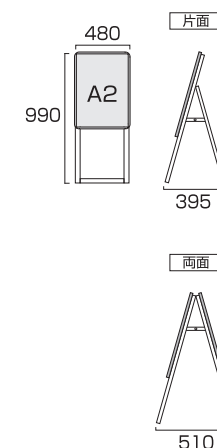

ポスターグリップスタンド看板 屋外用 A2 片面(防水パック付)	
BOPGSK-A2KS	26,400円(税込) シルバー
BOPGSK-A2KB	27,500円(税込) ブラック
ポスターグリップスタンド看板 屋外用 A2 両面(防水パック付)	
BOPGSK-A2RS	40,700円(税込) シルバー
BOPGSK-A2RB	42,350円(税込) ブラック

- 本体=アルミ押し出し/アルマイト仕上(シルバー/ブラック)
- パネル=ポスターグリップ(フロントオープン式)(シルバー/ブラック) ※防水パック付
- 背面板=屋外用:アルミ複合板(白)
- パネルサイズ=W480mm×H654mm×D21mm
- 面板有効サイズ=W417mm×H591mm ● ポスターサイズ=A2(W420mm×H594mm)
- パネルフレーム幅=32mm ● 重量=(片面)3.8kg/(両面)6.3kg
- 対応ウエイトアーム=(片面)SKW-A/(両面)SKW-B