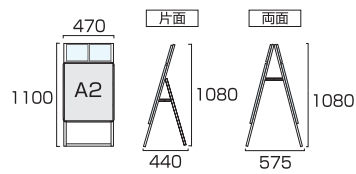

ポスターグリップスタンド看板
カタログケース付(屋内用)A2片面
PGSKK-A2KS 28,270円(税込) **シルバー**
PGSKK-A2KB 29,480円(税込) **ブラック**
ポスターグリップスタンド看板
カタログケース付(屋内用)A2両面
PGSKK-A2RS 39,490円(税込) **シルバー**
PGSKK-A2RB 41,360円(税込) **ブラック**

- ●本体=アルミ押出し/アルマイト仕上(シルバー/ブラック)
- ●パネル=ポスターグリップ(フロントオープン式)(シルバー/ブラック)
- ●表面カバー=アクリル(透明)1.5mm厚 ●背面板=屋内用/ハードボード
- ●パネルサイズ=W470mm×H644mm×D21mm
- ●面板有効サイズ=W407mm×H581mm ●ポスターサイズ=A2(W420mm×H594mm)
- ●パネルフレーム幅=32mm ●カタログケース(片面)2個付/(両面)4個付(フタ無)
- ●重量=(片面)4.7kg/(両面)7.3kg ●対応ウエイトアーム=(片面)SKW-A/(両面)SKW-B