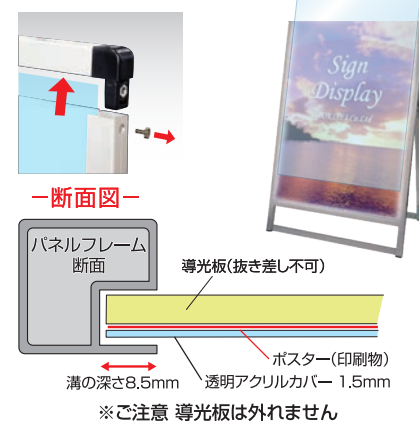

## ポスターの交換方法

- ①左右のビスと上部のフレームを取り外す
- ②アクリルと導光板の間にポスターを挟み込む
- ③フレームをビスで留める

バリウススタンド看板LED

VASKLED

バリウススタンド看板LED A2片面

VASKLED-A2K 76,560円(税込) **シルバー**

ブラックバリウススタンド看板LED A2片面

BVASKLED-A2K 79,200円(税込) **ブラック**