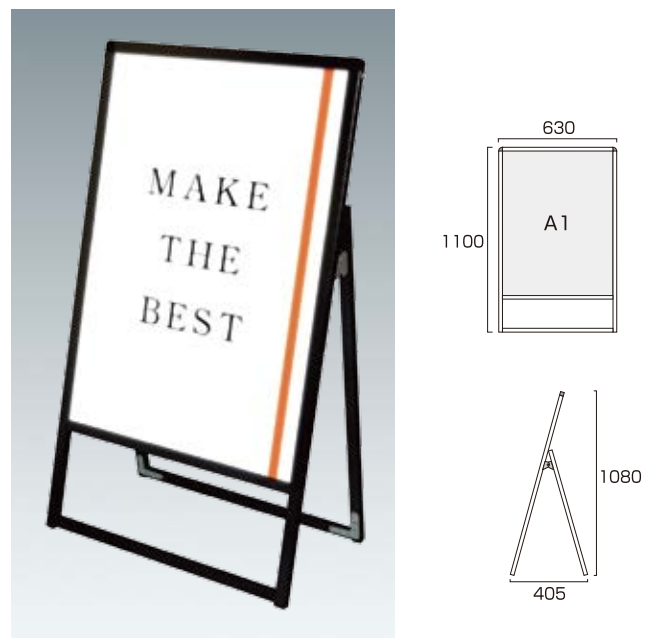

バリウススタンド看板LED A1ロウ両面  
**VASKLED-A1LR 187,440円(税込) シルバー**

ブラックバリウススタンド看板LED A1ロウ両面  
**BVASKLED-A1LR 191,400円(税込) ブラック**

- 本体フレーム=アルミ押し出し材/アルマイト仕上(シルバー/ブラック)
- 表面カバー=アクリル(透明)1.5mm厚 ●電源コード=3m
- 面板サイズ=A1(594mm×841mm) ●面板有効サイズ=578mm×825mm
- LED発光照度=3800Lux ●使用電力=38W ●アダプター=IP68 ●導光板=IP65相当
- 重量=13.3kg ※ポスターには耐水加工が必要です。
- 対応ウエイトアーム=SMSKWF-320

バリウススタンド看板LED B1片面  
**VASKLED-B1K 133,320円(税込) シルバー**

ブラックバリウススタンド看板LED B1片面  
**BVASKLED-B1K 137,280円(税込) ブラック**

- 本体フレーム=アルミ押し出し材/アルマイト仕上(シルバー/ブラック)
- 表面カバー=アクリル(透明)1.5mm厚 ●電源コード=3m
- 面板サイズ=B1(728mm×1030mm) ●面板有効サイズ=712mm×1014mm
- LED発光照度=3100Lux ●使用電力=24W ●アダプター=IP68 ●導光板=IP65相当
- 重量=10.5kg ※ポスターには耐水加工が必要です。
- 対応ウエイトアーム=SMSKWF-320

バリウススタンド看板LED B1両面  
**VASKLED-B1R 248,160円(税込) シルバー**

ブラックバリウススタンド看板LED B1両面  
**BVASKLED-B1R 252,120円(税込) ブラック**

- 本体フレーム=アルミ押し出し材/アルマイト仕上(シルバー/ブラック)
- 表面カバー=アクリル(透明)1.5mm厚 ●電源コード=3m
- 面板サイズ=B1(728mm×1030mm) ●面板有効サイズ=712mm×1014mm
- LED発光照度=3100Lux ●使用電力=48W ●アダプター=IP68 ●導光板=IP65相当
- 重量=18.5kg ※ポスターには耐水加工が必要です。
- 対応ウエイトアーム=SMSKWF-520