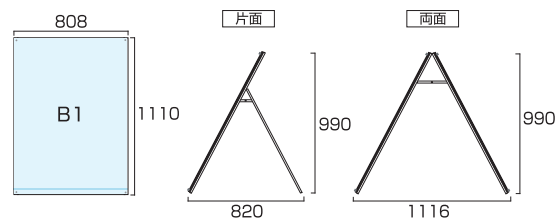

●フレーム=アルミ押し出し材/アルマイト仕上(シルバー) ●磁石=ネオジウム磁石  
●面板=アルミ複合板(黒/白)3mm厚+アクリル板(透明)2mm 下辺アンダーバー付  
●化粧ビス=アルミ/アルマイト仕上(シルバー) ●ポスターサイズ=A1(W594mm×H841mm)  
●面板サイズ=W664mm×H910mm ●重量=(片面)7.3kg/(両面)11.6kg  
●対応ウエイトアーム=(片面)SKW-A/(両面)SKW-B  
※上側2か所がマグネジ用化粧ビスとなります。 ※ポスターには耐水加工が必要です。

## 別売オプション

●ポスター用スタンド看板マグネジ用 化粧ビス  
Fヘッド シルバーφ20

PSMN-MHF20KS 1,705円(税込)

※既存のPSSK シリーズにはご使用出来ません。

ポスター用スタンド看板マグネジ B1片面  
PSSKMN-B1KB 41,360円(税込) ブラック/シルバー  
PSSKMN-B1KW 40,150円(税込) ホワイト/シルバー

ポスター用スタンド看板マグネジ B1両面  
PSSKMN-B1RB 81,400円(税込) ブラック/シルバー  
PSSKMN-B1RW 78,980円(税込) ホワイト/シルバー

●フレーム=アルミ押出し材/アルマイト仕上(シルバー) ●磁石=ネオジウム磁石  
●面板=アルミ複合板(黒/白)3mm厚+アクリル板(透明)2mm 下辺アンダーバー付  
●化粧ビス=アルミ/アルマイト仕上(シルバー) ●ポスターサイズ=B1(W728mm×H1030mm)  
●面板サイズ=W798mm×H1100mm ●重量=(片面)9.3kg/(両面)14.9kg  
●対応ウエイトアーム=(片面)SKW-A/(両面)SKW-B  
※上側2か所がマグネジ用化粧ビスとなります。 ※ポスターには耐水加工が必要です。

ポスター用スタンド看板マグネジ B1ロウ片面  
PSSKMN-B1LKB 41,360円(税込) ブラック/シルバー  
PSSKMN-B1LKW 40,150円(税込) ホワイト/シルバー

ポスター用スタンド看板マグネジ B1ロウ両面  
PSSKMN-B1LRB 81,400円(税込) ブラック/シルバー  
PSSKMN-B1LRW 78,980円(税込) ホワイト/シルバー

●フレーム=アルミ押出し材/アルマイト仕上(シルバー) ●磁石=ネオジウム磁石  
●面板=アルミ複合板(黒/白)3mm厚+アクリル板(透明)2mm 下辺アンダーバー付  
●化粧ビス=アルミ/アルマイト仕上(シルバー) ●ポスターサイズ=B1(W728mm×H1030mm)  
●面板サイズ=W798mm×H1100mm ●重量=(片面)9.0kg/(両面)14.0kg  
●ウエイトアームは取り付けできません。 ※上側2か所がマグネジ用化粧ビスとなります。  
※ポスターには耐水加工が必要です。