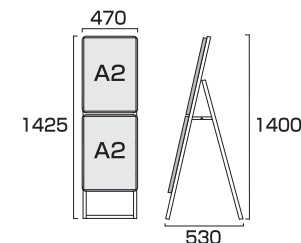

ポスターグリップスタンド看板コンビ(屋内用) A2A2片面

PGSKC-A2A2KS 29,700円(税込) シルバー

PGSKC-A2A2KB 30,910円(税込) ブラック

- 本体=アルミ押し出し/アルマイト仕上(シルバー/ブラック)
- パネル=ポスターグリップ(フロントオープン式)(シルバー/ブラック)
- 表面カバー=アクリル(透明)1.5mm厚
- 背面板=屋内用:ハードボード
- パネルサイズ=A2:W470mm×H644mm×D21mm
- 面板有効サイズ=A2:W407mm×H581mm
- ポスターサイズ=A2(W420mm×H594mm)
- パネルフレーム幅=32mm ● 重量=7.0kg ● 対応ウエイトアーム=SKW-B