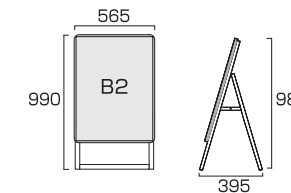

ポスターグリップスタンド看板 屋内用 B2片面
PGSK-B2KS 20,570円(税込) [シルバー](#)
PGSK-B2KB 21,780円(税込) [ブラック](#)
ポスターグリップスタンド看板 屋外用 B2片面
PGSK-B2KS-G 21,780円(税込) [シルバー](#)
PGSK-B2KB-G 22,990円(税込) [ブラック](#)

- 本体=アルミ押し出し/アルマイト仕上(シルバー/ブラック)
- パネル=ポスターグリップ(フロントオープン式)(シルバー/ブラック)
- 表面カバー=アクリル(透明) 1.5mm厚
- 背面板=(屋内用)ハードボード/(屋外用)アルミ複合板(白) ※ポスターには耐水加工が必要です。
- パネルサイズ=W565mm×H778mm×D21mm
- 面板有効サイズ=W502mm×H715mm ●ポスターサイズ=B2(W515mm×H728mm)
- パネルフレーム幅=32mm ●重量=(屋内用)4.4kg/(屋外用)4.5kg
- 対応ウエイトアーム=SKW-A