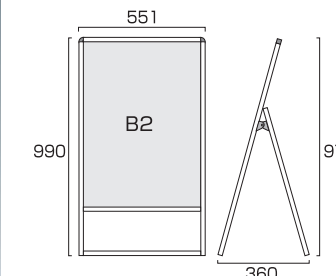

### ポスターの交換方法

- ①左右のビスと上部のフレームを取り外す
- ②アクリルと背面板の間にポスターを挟み込む
- ③上辺フレームをビスで留める

- ※アクリルカバーとのクリアランスが1mmあるので複数枚のポスターが仕込めます
- ※ポスターの上下左右8mmずつフレームに隠れます。

バリウススタンド看板

VASKAC

バリウススタンド看板 A2片面  
VASKAC-A2K 14,905円(税込)

ブラックバリウススタンド看板 A2片面  
BVASKAC-A2K 17,215円(税込)

- 本体フレーム=アルミ押し出し材/アルマイト仕上(シルバー/ブラック)
- 表面カバー=アクリル(透明) 1.5mm厚 ●面板=アルミ複合板(白) 3mm厚
- 面板サイズ=A2(W420mm×H594mm) ●面板有効サイズ=W404mm×H578mm
- 重量=2.9kg ●対応ウエイトアーム=SMSKWF-320
- ※ポスターには耐水加工が必要です。

バリウススタンド看板 A2両面  
VASKAC-A2R 19,910円(税込)

ブラックバリウススタンド看板 A2両面  
BVASKAC-A2R 22,660円(税込)

- 本体フレーム=アルミ押し出し材/アルマイト仕上(シルバー/ブラック)
- 表面カバー=アクリル(透明) 1.5mm厚 ●面板=アルミ複合板(白) 3mm厚
- 面板サイズ=A2(W420mm×H594mm) ●面板有効サイズ=W404mm×H578mm
- 重量=5kg ●対応ウエイトアーム=SMSKWF-320
- ※ポスターには耐水加工が必要です。