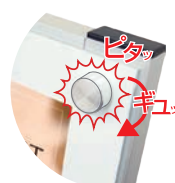

## TOKISEIオリジナル、 マグネロックで瞬間固定

カバーアクリルと背板のクリアランスは2mm  
なのでポスターを2枚セットできます。  
ランチメニューとディナーメニューの交換時は、  
ポスターを前後入れ替えるだけ。

ポスター位置決めアンダーバー付アクリル。  
ポスターを落とし込むだけで、  
ピタッとまっすぐ。位置決め不要。

上側の化粧ビスはマグネジ式な  
ので取り外しがワンタッチ!  
強力磁力でピタッと固定+半回転の  
ネジ部で更にギュッと固定。