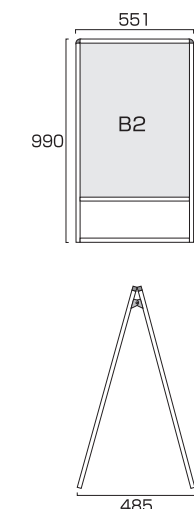

バリウススタンド看板LED B2両面

VASKLED-B2R 172,920円(税込) **シルバー**

ブラックバリウススタンド看板LED B2両面

BVASKLED-B2R 175,560円(税込) **ブラック**

- ●本体フレーム=アルミ押し出し材/アルマイト仕上(シルバー/ブラック)
- ●表面カバー=アクリル(透明)1.5mm厚 ●電源コード=3m
- ●面板サイズ=B2(515mm×728mm) ●面板有効サイズ=499mm×712mm
- ●LED発光照度=4400Lux ●使用電力=34W ●アダプター=IP68 ●導光板=IP65相当
- ●重量=10.8kg ※ポスターには耐水加工が必要です。
- ●対応ウエイトアーム=SMSKWF-320

ポスタースタンド

バリウススタンド看板LED