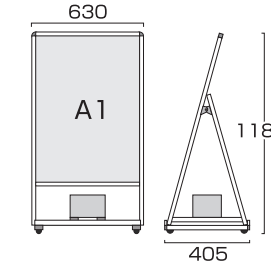

バリウススタンド看板バッテリーLED A1片面
VASKBALED-A1K 270,600円(税込) シルバー
ブラックバリウススタンド看板バッテリーLED A1片面
BVASKBALED-A1K 274,560円(税込) ブラック

- ●本体フレーム=アルミ押し出し材/アルマイト仕上(シルバー/ブラック)
- ●表面カバー=アクリル(透明)1.5mm厚 ●電源コード=3m
- ●面板サイズ=A1(594mm×841mm) ●面板有効サイズ=578mm×825mm
- ●LED発光照度=3800Lux ●アダプター=IP68 ●導光板=IP65相当
- ●密閉型シールドバッテリー ●コントロールBOX=IP65相当
- ※0~40°Cの環境で使用して下さい ●重量=片面25.6kg ※バッテリーモジュール含む
- ※ポスターには耐水加工が必要です。