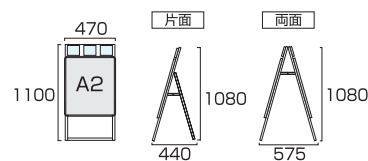

ポスターグリップスタンド看板
パンフレットケース付(屋内用)A2片面
PGSKP-A2KS 29,040円(税込) **シルバー**
PGSKP-A2KB 30,360円(税込) **ブラック**

ポスターグリップスタンド看板
パンフレットケース付(屋内用)A2両面
PGSKP-A2RS 39,600円(税込) **シルバー**
PGSKP-A2RB 41,580円(税込) **ブラック**

- ●本体=アルミ押し出し/アルマイト仕上(シルバー/ブラック)
- ●パネル=ポスターグリップ(フロントオープン式)(シルバー/ブラック)
- ●表面カバー=アクリル(透明)1.5mm厚
- ●背面版=屋内用:ハードボード
- ●パネルサイズ=W470mm×H644mm×D21mm
- ●面板有効サイズ=W407mm×H581mm ●ポスターサイズ=A2(W420mm×H594mm)
- ●パネルフレーム幅=32mm ●パンフレットケース(片面)3個付/(両面)6個付(フタ無)
- ●重量=(片面)4.7kg/(両面)7.3kg ●対応ウエイトアーム=(片面)SKW-A/(両面)SKW-B