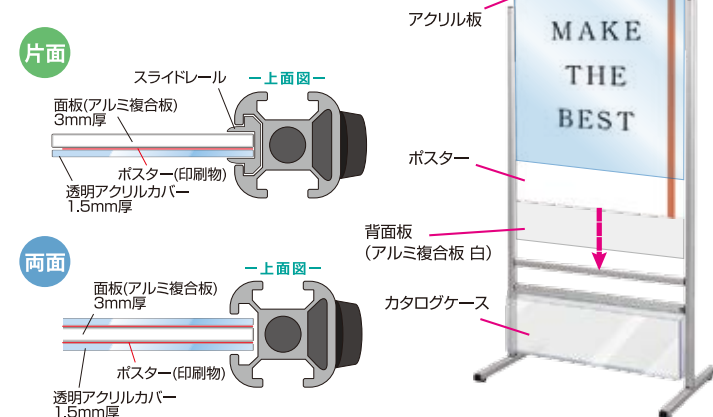

ポスターの交換方法

- ①左右のビスと上部のフレームを取り外す
- ②アクリルと背面板の間にポスターを挟み込む
- ③上部フレームをビスで留める