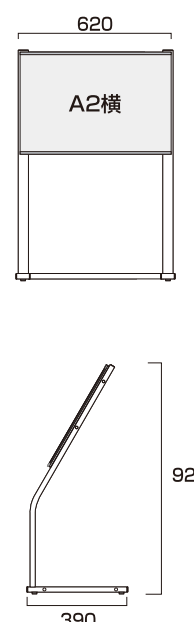

24,860円(税込)

- 本体・ベース=スチール製/アクリル焼付け塗装仕上
- パイプ=ステンパイプ ● 面板=アルミ複合板(白)+アクリル板透明3mm厚
- レール=アルミジョイナー/アルマイト仕上
- 対応メディアサイズ=A2横(W594mm×H420mm) ● 重量=6.5kg ※屋内用

ポスタースタンド
C型フロアスタンド