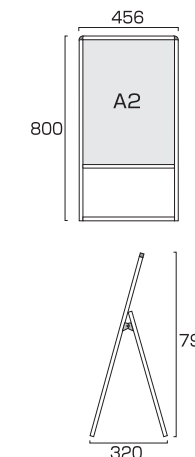

バリウススタンド看板LED

VASKLED

バリウススタンド看板LED A2片面

VASKLED-A2K 76,560円(税込) **シルバー**

ブラックバリウススタンド看板LED A2片面

BVASKLED-A2K 79,200円(税込) **ブラック**

- ●本体フレーム=アルミ押し出し材/アルマイト仕上(シルバー/ブラック)
- ●表面カバー=アクリル(透明)1.5mm厚 ●電源コード=3m
- ●面板サイズ=A2(420mm×594mm) ●面板有効サイズ=404mm×578mm
- ●LED発光照度=5400Lux ●使用電力=13W ●アダプター=IP68 ●導光板=IP65相当
- ●重量=4.8kg ※ポスターには耐水加工が必要です。
- ●対応ウエイトアーム=SMSKWF-320