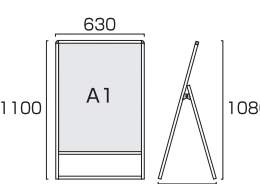

バリウススタンド看板 A1ロウ両面  
VASKAC-A1LR 30,250円(税込)

ブラックバリウススタンド看板 A1ロウ両面  
BVASKAC-A1LR 33,770円(税込)

- 本体フレーム=アルミ押し出し材/アルマイト仕上(シルバー/ブラック)
- 表面カバー=アクリル(透明)1.5mm厚
- 面板=アルミ複合板(白)3mm厚
- 面板サイズ=A1(W594mm×H841mm)
- 面板有効サイズ=W578mm×H825mm
- 重量=7.2kg
- 対応ウエイトアーム=SMSKW-320
- ※ポスターには耐水加工が必要です。

バリウススタンド看板 B1片面  
VASKAC-B1K 26,345円(税込)

ブラックバリウススタンド看板 B1片面  
BVASKAC-B1K 29,645円(税込)

- 本体フレーム=アルミ押し出し材/アルマイト仕上(シルバー/ブラック)
- 表面カバー=アクリル(透明)1.5mm厚
- 面板=アルミ複合板(白)3mm厚
- 面板サイズ=B1(W728mm×H1030mm)
- 面板有効サイズ=W712mm×H1014mm
- 重量=6.1kg
- 対応ウエイトアーム=SMSKW-320
- ※ポスターには耐水加工が必要です。

バリウススタンド看板 B1両面  
VASKAC-B1R 39,160円(税込)

ブラックバリウススタンド看板 B1両面  
BVASKAC-B1R 43,120円(税込)

- 本体フレーム=アルミ押し出し材/アルマイト仕上(シルバー/ブラック)
- 表面カバー=アクリル(透明)1.5mm厚
- 面板=アルミ複合板(白)3mm厚
- 面板サイズ=B1(W728mm×H1030mm)
- 面板有効サイズ=W712mm×H1014mm
- 重量=9.9kg
- 対応ウエイトアーム=SMSKW-520
- ※ポスターには耐水加工が必要です。

バリウススタンド看板 A1片面  
VASKAC-A1K 21,890円(税込)

ブラックバリウススタンド看板 A1片面  
BVASKAC-A1K 24,860円(税込)

- 本体フレーム=アルミ押し出し材/アルマイト仕上(シルバー/ブラック)
- 表面カバー=アクリル(透明)1.5mm厚
- 面板=アルミ複合板(白)3mm厚
- 面板サイズ=A1(W594mm×H841mm)
- 面板有効サイズ=W578mm×H825mm
- 重量=4.9kg
- 対応ウエイトアーム=SMSKW-320
- ※ポスターには耐水加工が必要です。