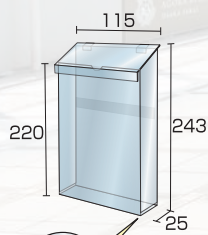

ポスターグリップスタンド看板用
パンフレットケース単品(屋外用)
PGSKP-G-W115H 2,310円(税込)

- ●ケース部/塩ビ/厚1.5mm
- ●背面レール部/アルミ押出材
- ●水抜き穴付 ※完全防水ではありません

※ご注文時はレール部の
シルバー/ブラックをご指示下さい。
※屋内用、屋外用ケースには互換性があります。

商品動画はこちら