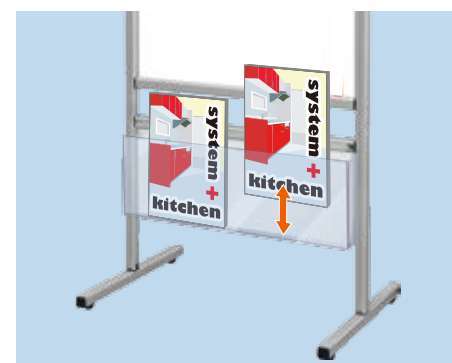

A4カタログに対応したケース付き

取り付けは、パイプ側面の溝にひっかけるだけでOK!
カタログケースの取り付け、取り外しがとても簡単です。

※カタログケースにはフタはありません。