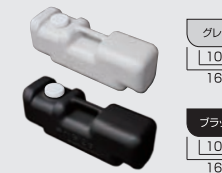

ポスター用スタンド看板マグネジ BO横ロウ片面  
PSSKMN-BOYLKB 79,640円(税込) ブラック/シルバー  
PSSKMN-BOYLKW 78,430円(税込) ホワイト/シルバー

ポスター用スタンド看板マグネジ BO横ロウ両面  
PSSKMN-BOYLRB 159,280円(税込) ブラック/シルバー  
PSSKMN-BOYLRW 156,860円(税込) ホワイト/シルバー

転倒防止用オプション

ウエイトアームA  
SKW-A 3,300円(税込)

ウエイトアームブラックA  
BSKW-A 4,400円(税込)

●D寸法=300~500mm

ウエイトアームB  
SKW-B 3,300円(税込)

ウエイトアームブラックB  
BSKW-B 4,400円(税込)

●D寸法=510~700mm

ウエイトアームC  
SKW-C 4,950円(税込)