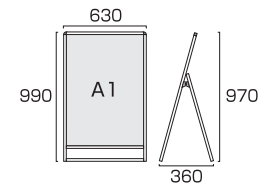

バリウススタンド看板 A3縦横片面  
VASKAC-A3TTK 16,995円(税込)

ブラックバリウススタンド看板 A3縦横片面  
BVASKAC-A3TTK 19,635円(税込)

- 本体フレーム=アルミ押し出し材/アルマイト仕上(シルバー/ブラック)
- 表面カバー=アクリル(透明) 1.5mm厚 ●面板=アルミ複合板(白) 3mm厚
- 面板サイズ=A3TT(W297mm×H841mm) ●面板有効サイズ=W281mm×H825mm
- 重量=3.1kg ●対応ウエイトアーム=SMSKWF-320
- ※ポスターには耐水加工が必要です。

バリウススタンド看板 A3縦横両面  
VASKAC-A3TTR 22,440円(税込)

ブラックバリウススタンド看板 A3縦横両面  
BVASKAC-A3TTR 25,520円(税込)

- 本体フレーム=アルミ押し出し材/アルマイト仕上(シルバー/ブラック)
- 表面カバー=アクリル(透明) 1.5mm厚 ●面板=アルミ複合板(白) 3mm厚
- 面板サイズ=A3TT(W297mm×H841mm) ●面板有効サイズ=W281mm×H825mm
- 重量=4.8kg ●対応ウエイトアーム=SMSKWF-520
- ※ポスターには耐水加工が必要です。

ポスタースタンド

バリウススタンド看板

※商品にポスターは含まれておりません。屋外でご利用の場合は、展示ポスターに耐水加工を施して下さい。

Evolution vol.10

バリウススタンド看板 A1ロウ片面  
VASKAC-A1LK 21,340円(税込)

ブラックバリウススタンド看板 A1ロウ片面  
BVASKAC-A1LK 24,310円(税込)

- 本体フレーム=アルミ押し出し材/アルマイト仕上(シルバー/ブラック)
- 表面カバー=アクリル(透明)1.5mm厚
- 面板=アルミ複合板(白)3mm厚
- 面板サイズ=A1(W594mm×H841mm)
- 面板有効サイズ=W578mm×H825mm
- 重量=4.3kg
- 対応ウエイトアーム=SMSKW-320
- ※ポスターには耐水加工が必要です。

バリウススタンド看板 A1ロウ両面  
VASKAC-A1LR 30,250円(税込)

ブラックバリウススタンド看板 A1ロウ両面  
BVASKAC-A1LR 33,770円(税込)

- 本体フレーム=アルミ押し出し材/アルマイト仕上(シルバー/ブラック)
- 表面カバー=アクリル(透明)1.5mm厚
- 面板=アルミ複合板(白)3mm厚
- 面板サイズ=A1(W594mm×H841mm)
- 面板有効サイズ=W578mm×H825mm
- 重量=7.2kg
- 対応ウエイトアーム=SMSKW-320
- ※ポスターには耐水加工が必要です。