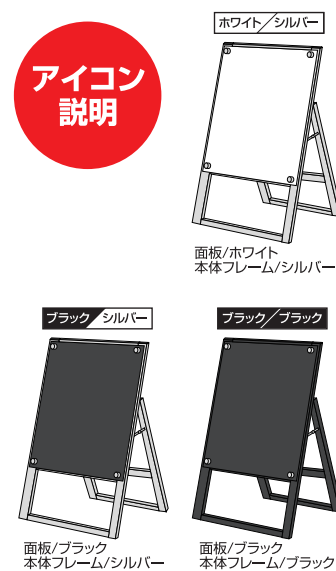

# ポスター用スタンド看板

TOKISEIオリジナルのベストセラースタンド看板

ポスター用スタンド看板

PSSK

メーカーならではの!  
消耗パーツの常備在庫による  
アフターフォローも充実!

ポスター全サイズを網羅するTOKISEIの  
ベストセラー。アクリル板、化粧ビス、折畳み  
パーツなど消耗パーツを交換していただく  
ことで長くご使用いただけます。

商品動画はこちら

ポスターを端まで美しく魅せる  
フレームレス&化粧ビス仕上げ

PSSKシリーズは、フレームレスで表面の  
アクリル板を交換するだけで新品同様の  
輝きを取り戻します。

アクリル単品販売はP.25  
化粧ビス単品販売はP.27

ポスターの交換方法

- ①化粧ビスを取り外す
- ②ポスターをセットし、アクリルカバーで挟む
- ③化粧ビスを留める

アイコン  
説明

ポスター用スタンド看板 A2片面  
PSSK-A2KB 24,200円(税込) **ブラック/シルバー**  
PSSK-A2KW 22,990円(税込) **ホワイト/シルバー**  
ブラックポスター用スタンド看板 A2片面  
BPSSK-A2KB 27,830円(税込) **ブラック/ブラック**

- フレーム=アルミ押し出し材/アルマイト仕上(シルバー/ブラック)
- 面板=アルミ複合板(黒/白)3mm厚+アクリル板(透明)2mm
- 化粧ビス=アルミ/アルマイト仕上 ●ポスターサイズ=A2(W420mm×H594mm)
- 面板サイズ=W490mm×H664mm ●重量=4.8kg ●対応ウエイトアーム=SKW-A
- ※ポスターには耐水加工が必要です。

ポスター用スタンド看板 A2両面  
PSSK-A2RB 47,190円(税込) **ブラック/シルバー**  
PSSK-A2RW 44,770円(税込) **ホワイト/シルバー**  
ブラックポスター用スタンド看板 A2両面  
BPSSK-A2RB 55,660円(税込) **ブラック/ブラック**

- フレーム=アルミ押し出し材/アルマイト仕上(シルバー/ブラック)
- 面板=アルミ複合板(黒/白)3mm厚+アクリル板(透明)2mm
- 化粧ビス=アルミ/アルマイト仕上 ●ポスターサイズ=A2(W420mm×H594mm)
- 面板サイズ=W490mm×H664mm ●重量=7.1kg ●対応ウエイトアーム=SKW-B
- ※ポスターには耐水加工が必要です。

ポスター用スタンド看板 B2片面  
PSSK-B2KB 24,860円(税込) **ブラック/シルバー**  
PSSK-B2KW 23,650円(税込) **ホワイト/シルバー**  
ブラックポスター用スタンド看板 B2片面  
BPSSK-B2KB 30,250円(税込) **ブラック/ブラック**