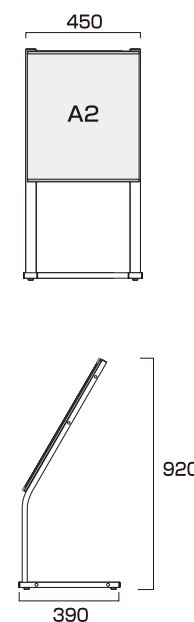

24,200円(税込)

- 本体・ベース=スチール製/アクリル焼付け塗装仕上
- パイプ=ステンパイプ ● 面板=アルミ複合板(白)+アクリル板透明3mm厚
- レール=アルミジョイナー/アルマイト仕上
- 対応メディアサイズ=A2(W420mm×H594mm) ● 重量=6.3kg ※屋内用