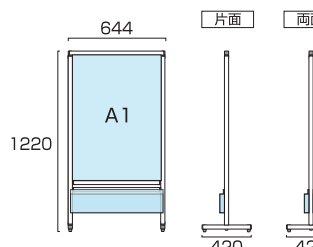

スマートメッセージスタンド A1片面パンフレットケース付	SMMSACP-A1K	35,200円(税込)	シルバー
ブラックスマートメッセージスタンド A1片面パンフレットケース付	BSMMSACP-A1K	37,400円(税込)	ブラック
スマートメッセージスタンド A1両面パンフレットケース付	SMMSACP-A1R	44,000円(税込)	シルバー
ブラックスマートメッセージスタンド A1両面パンフレットケース付	BSMMSACP-A1R	46,200円(税込)	ブラック

- ●本体フレーム=アルミ押し出し材/アルマイト仕上(シルバー/ブラック)
- ●表面カバー=アクリル(透明)1.5mm厚
- ●面板=アルミ複合板(白)3mm厚
- ●面板サイズ=A1(W594mm×H841mm)
- ●面板有効サイズ=W584mm×H831mm
- ●W600Jパンフレットケース付(仕切り板4枚付)
- ●重量=(片面)5.0kg/(両面)6.4kg
- ※ポスターには耐水加工が必要です

ポスタースタンド

スマートメッセージスタンド
パンフレットケース付