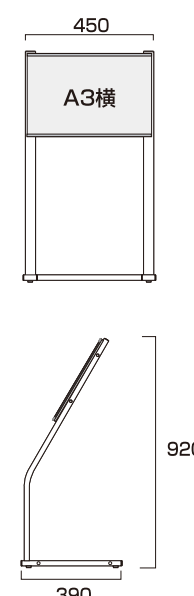

21,230円(税込)

- 本体・ベース=スチール製/アクリル焼付け塗装仕上
- パイプ=ステンパイプ ● 面板=アルミ複合板(白)+アクリル板透明3mm厚
- レール=アルミジョイナー/アルマイト仕上
- 対応メディアサイズ=A3横(W420mm×H297mm) ● 重量=5.4kg ※屋内用