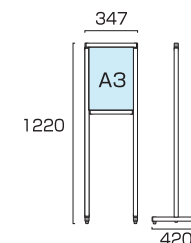

ポスターの交換方法

- ①左右のビスと上部のフレームを取り外す
- ②アクリルと背面板の間にポスターを挟み込む
- ③上部フレームをビスで留める

スマートメッセージスタンド A3片面
SMMSAC-A3K 17,600円(税込) **シルバー**
ブラックスマートメッセージスタンド A3片面
BSMMSAC-A3K 19,800円(税込) **ブラック**
スマートメッセージスタンド A3両面
SMMSAC-A3R 18,700円(税込) **シルバー**
ブラックスマートメッセージスタンド A3両面
BSMMSAC-A3R 20,900円(税込) **ブラック**

- ●本体フレーム=アルミ押出し材/アルマイト仕上(シルバー/ブラック)
- ●表面カバー=アクリル(透明) 1.5mm厚 ●面板=アルミ複合板(白) 3mm厚
- ●面板サイズ=A3(W297mm×H420mm) ●面板有効サイズ=W287mm×H410mm
- ●重量=(片面)2.7kg/(両面)2.9kg ※ポスターには耐水加工が必要です