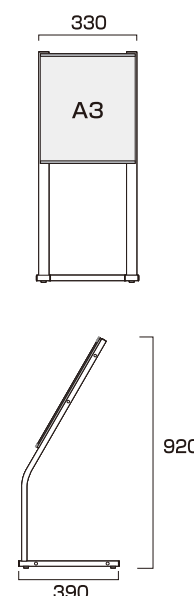

20,570円(税込)

- 本体・ベース=スチール製/アクリル焼付け塗装仕上
- パイプ=ステンパイプ ● 面板=アルミ複合板(白)+アクリル板透明3mm厚
- レール=アルミジョイナー/アルマイト仕上
- 対応メディアサイズ=A3(W297mm×H420mm) ● 重量=5.2kg ※屋内用