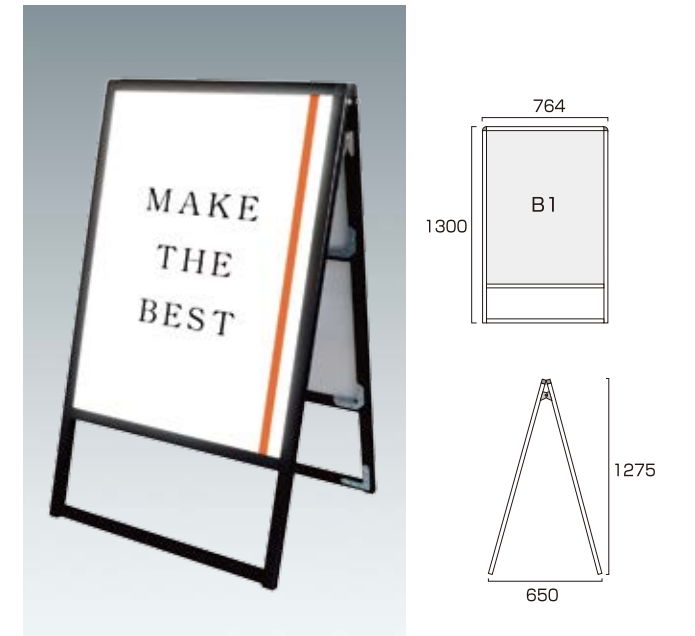

ポスタースタンド

バリウススタンド看板LED

バリウススタンド看板LED A1ロウ片面  
**VASKLED-A1LK 101,640円(税込) シルバー**

ブラックバリウススタンド看板LED A1ロウ片面  
**BVASKLED-A1LK 105,600円(税込) ブラック**

- 本体フレーム=アルミ押し出し材/アルマイト仕上(シルバー/ブラック)
- 表面カバー=アクリル(透明)1.5mm厚 ●電源コード=3m
- 面板サイズ=A1(594mm×841mm) ●面板有効サイズ=578mm×825mm
- LED発光照度=3800Lux ●使用電力=19W ●アダプター=IP68 ●導光板=IP65相当
- 重量=7.6kg ※ポスターには耐水加工が必要です。
- 対応ウエイトアーム=SMSKWF-320

バリウススタンド看板LED A1ロウ両面  
**VASKLED-A1LR 187,440円(税込) シルバー**

ブラックバリウススタンド看板LED A1ロウ両面  
**BVASKLED-A1LR 191,400円(税込) ブラック**

- 本体フレーム=アルミ押し出し材/アルマイト仕上(シルバー/ブラック)
- 表面カバー=アクリル(透明)1.5mm厚 ●電源コード=3m
- 面板サイズ=A1(594mm×841mm) ●面板有効サイズ=578mm×825mm
- LED発光照度=3800Lux ●使用電力=38W ●アダプター=IP68 ●導光板=IP65相当
- 重量=13.3kg ※ポスターには耐水加工が必要です。
- 対応ウエイトアーム=SMSKWF-320

バリウススタンド看板LED B1片面  
**VASKLED-B1K 133,320円(税込) シルバー**

ブラックバリウススタンド看板LED B1片面  
**BVASKLED-B1K 137,280円(税込) ブラック**

- 本体フレーム=アルミ押し出し材/アルマイト仕上(シルバー/ブラック)
- 表面カバー=アクリル(透明)1.5mm厚 ●電源コード=3m
- 面板サイズ=B1(728mm×1030mm) ●面板有効サイズ=712mm×1014mm
- LED発光照度=3100Lux ●使用電力=24W ●アダプター=IP68 ●導光板=IP65相当
- 重量=10.5kg ※ポスターには耐水加工が必要です。
- 対応ウエイトアーム=SMSKWF-320