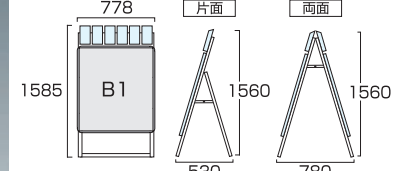

ポスターグリップスタンド看板
パンフレットケース付(屋外用)B1片面
PGSKP-B1KS-G 53,900円(税込) **シルバー**
PGSKP-B1KB-G 55,220円(税込) **ブラック**

ポスターグリップスタンド看板
パンフレットケース付(屋外用)B1両面
PGSKP-B1RS-G 83,380円(税込) **シルバー**
PGSKP-B1RB-G 84,700円(税込) **ブラック**

- ●本体=アルミ押し出し/アルマイト仕上(シルバー/ブラック)
- ●パネル=ポスターグリップ(フロントオープン式)(シルバー/ブラック)
- ●表面カバー=アクリル(透明)1.5mm厚
- ●背面版=屋外用:アルミ複合板(白) ※ポスターには耐水加工が必要です
- ●パネルサイズ=W778mm×H1080mm×D21mm
- ●面板有効サイズ=W715mm×H1017mm ●ポスターサイズ=B1(W728mm×H1030mm)
- ●パネルフレーム幅=32mm ●パンフレットケース(片面)6個付/(両面)12個付(フタ有)
- ●重量=(片面)9.0kg/(両面)14.0kg ●対応ウエイトアーム=(片面)SKW-B/(両面)SKW-C

ポスタースタンド

ポスターグリップスタンド看板
パンフレットケース付