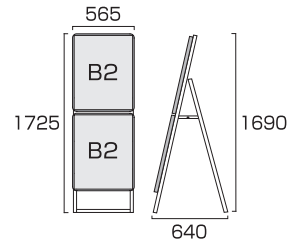

ポスターグリップスタンド看板コンビ(屋外用) A2A2片面

PGSKC-A2A2KS-G 30,250円(税込) シルバー

PGSKC-A2A2KB-G 31,460円(税込) ブラック

- 本体=アルミ押し出し/アルマイト仕上(シルバー/ブラック)
- パネル=ポスターグリップ(フロントオープン式)(シルバー/ブラック)
- 表面カバー=アクリル(透明)1.5mm厚
- 背面板=屋外用:アルミ複合板 ※ポスターには耐水加工が必要です。
- パネルサイズ=A2:W470mm×H644mm×D21mm
- 面板有効サイズ=A2:W407mm×H581mm
- ポスターサイズ=A2(W420mm×H594mm)
- パネルフレーム幅=32mm ● 重量=7.2kg ● 対応ウエイトアーム=SKW-B

ポスターグリップスタンド看板コンビ(屋内用) A2A1片面

PGSKC-A2A1KS 35,090円(税込) シルバー

PGSKC-A2A1KB 36,300円(税込) ブラック

- 本体=アルミ押し出し/アルマイト仕上(シルバー/ブラック)
- パネル=ポスターグリップ(フロントオープン式)(シルバー/ブラック)
- 表面カバー=アクリル(透明)1.5mm厚 ● 背面板=屋内用:ハードボード
- パネルサイズ=A2:W644mm×H470mm×D21mm  
A1:W644mm×H891mm×D21mm
- 面板有効サイズ=A2:W581mm×H407mm/A1:W581mm×H828mm
- ポスターサイズ=A2横(W594mm×H420mm)/A1(W594mm×H841mm)
- パネルフレーム幅=32mm ● 重量=8.4kg ● 対応ウエイトアーム=SKW-B

ポスターグリップスタンド看板コンビ(屋外用) A2A1片面

PGSKC-A2A1KS-G 36,960円(税込) シルバー

PGSKC-A2A1KB-G 38,170円(税込) ブラック

- 本体=アルミ押し出し/アルマイト仕上(シルバー/ブラック)
- パネル=ポスターグリップ(フロントオープン式)(シルバー/ブラック)
- 表面カバー=アクリル(透明)1.5mm厚
- 背面板=屋外用:アルミ複合板 ※ポスターには耐水加工が必要です。
- パネルサイズ=A2:W644mm×H470mm×D21mm  
A1:W644mm×H891mm×D21mm
- 面板有効サイズ=A2:W581mm×H407mm/A1:W581mm×H828mm
- ポスターサイズ=A2横(W594mm×H420mm)/A1(W594mm×H841mm)
- パネルフレーム幅=32mm ● 重量=8.6kg ● 対応ウエイトアーム=SKW-B

ポスタースタンド

ポスターグリップスタンド看板コンビ

ポスターグリップスタンド看板コンビ(屋内用) B2B2片面  
**PGSKC-B2B2KS** 32,120円(税込) **シルバー**  
**PGSKC-B2B2KB** 33,330円(税込) **ブラック**

- 本体=アルミ押し出し/アルマイト仕上(シルバー/ブラック)
- パネル=ポスターグリップ(フロントオープン式)(シルバー/ブラック)
- 表面カバー=アクリル(透明)1.5mm厚
- 背面板=屋内用:ハードボード
- パネルサイズ=B2:W565mm×H778mm×D21mm
- 面板有効サイズ=B2:W502mm×H715mm
- ポスターサイズ=B2(W515mm×H728mm)
- パネルフレーム幅=32mm ●重量=7.5kg ●対応ウエイトアーム=SKW-B