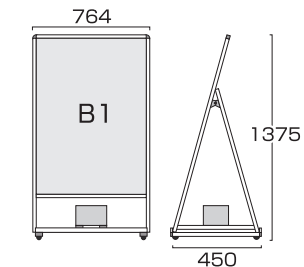

バリウススタンド看板バッテリーLED

屋外使用できる電飾LED式スタンド看板のバッテリータイプ

最大で8時間連続使用可能
高照度&長寿命を実現した
充電式LEDスタンド

高性能高コスパのLED看板のバッテリー
オプションタイプ。コンセント不要で屋外
使用を強力にサポートします!!

商品動画はこちら

充電状態が一目でわかるパイロットランプ

安全・安心の日本製 オリジナルコントローラー

- ●安心の保護機能を装備
  温度センサーにより、内部の温度をモニタリング。万一の故障を防止します。
- ●長寿命を実現するオリジナル充電・放電システム
  先進のセンシング技術によりバッテリーの性能を最大限に発揮
- ●万一のトラブルの際も安心
  使用方法や設置環境を自動記録するログシステム搭載

バリウススタンド看板
バッテリーLED

VASKBALED

バリウススタンド看板バッテリーLED A2片面
VASKBALED-A2K 244,200円(税込) シルバー
ブラックバリウススタンド看板バッテリーLED A2片面
BVASKBALED-A2K 246,840円(税込) ブラック

- ●本体フレーム=アルミ押し出し材/アルマイト仕上(シルバー/ブラック)
- ●表面カバー=アクリル(透明)1.5mm厚 ●電源コード=3m
- ●面板サイズ=A2(420mm×594mm) ●面板有効サイズ=404mm×578mm
- ●LED発光照度=5400Lux ●アダプター=IP68 ●導光板=IP65相当
- ●密閉型シールドバッテリー ●コントロールBOX=IP65相当
- ※0~40°Cの環境で使用して下さい ●重量=片面22.4kg ※バッテリーモジュール含む
- ※ポスターには耐水加工が必要です。

バリウススタンド看板バッテリーLED B2片面
VASKBALED-B2K 261,360円(税込) シルバー
ブラックバリウススタンド看板バッテリーLED B2片面
BVASKBALED-B2K 264,000円(税込) ブラック

- ●本体フレーム=アルミ押し出し材/アルマイト仕上(シルバー/ブラック)
- ●表面カバー=アクリル(透明)1.5mm厚 ●電源コード=3m
- ●面板サイズ=B2(515mm×728mm) ●面板有効サイズ=499mm×712mm
- ●LED発光照度=4400Lux ●アダプター=IP68 ●導光板=IP65相当
- ●密閉型シールドバッテリー ●コントロールBOX=IP65相当
- ※0~40°Cの環境で使用して下さい ●重量=片面24.1kg ※バッテリーモジュール含む
- ※ポスターには耐水加工が必要です。

バリウススタンド看板バッテリーLED A1片面
VASKBALED-A1K 270,600円(税込) シルバー
ブラックバリウススタンド看板バッテリーLED A1片面
BVASKBALED-A1K 274,560円(税込) ブラック

- ●本体フレーム=アルミ押し出し材/アルマイト仕上(シルバー/ブラック)
- ●表面カバー=アクリル(透明)1.5mm厚 ●電源コード=3m
- ●面板サイズ=A1(594mm×841mm) ●面板有効サイズ=578mm×825mm
- ●LED発光照度=3800Lux ●アダプター=IP68 ●導光板=IP65相当
- ●密閉型シールドバッテリー ●コントロールBOX=IP65相当
- ※0~40°Cの環境で使用して下さい ●重量=片面25.6kg ※バッテリーモジュール含む
- ※ポスターには耐水加工が必要です。

バリウススタンド看板バッテリーLED B1片面
VASKBALED-B1K 300,960円(税込) シルバー
ブラックバリウススタンド看板バッテリーLED B1片面
BVASKBALED-B1K 304,920円(税込) ブラック