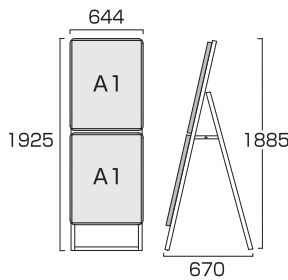

ポスターグリップスタンド看板コンビ(屋内用) A1A1片面
PGSKC-A1A1KS 37,510円(税込) **シルバー**
PGSKC-A1A1KB 38,720円(税込) **ブラック**

- ●本体=アルミ押し出し/アルマイト仕上(シルバー/ブラック)
- ●パネル=ポスターグリップ(フロントオープン式)(シルバー/ブラック)
- ●表面カバー=アクリル(透明)1.5mm厚
- ●背面板=屋内用:ハードボード
- ●パネルサイズ=A1:W644mm×H891mm×D21mm
- ●面板有効サイズ=A1:W581mm×H828mm
- ●ポスターサイズ=A1(W594mm×H841mm)
- ●パネルフレーム幅=32mm ●重量=8.9kg ●対応ウエイトアーム=SKW-B