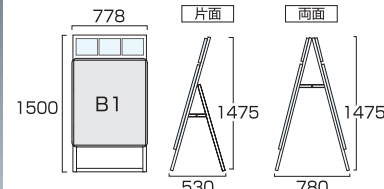

ポスターグリップスタンド看板
カタログケース付(屋内用)B1片面
PGSKK-B1KS 41,910円(税込) **シルバー**
PGSKK-B1KB 43,120円(税込) **ブラック**
ポスターグリップスタンド看板
カタログケース付(屋内用)B1両面
PGSKK-B1RS 61,380円(税込) **シルバー**
PGSKK-B1RB 62,590円(税込) **ブラック**

- ●本体=アルミ押出し/アルマイト仕上(シルバー/ブラック)
- ●パネル=ポスターグリップ(フロントオープン式)(シルバー/ブラック)
- ●表面カバー=アクリル(透明)1.5mm厚 ●背面板=屋内用/ハードボード
- ●パネルサイズ=W778mm×H1080mm×D21mm
- ●面板有効サイズ=W715mm×H1017mm ●ポスターサイズ=B1(W728mm×H1030mm)
- ●パネルフレーム幅=32mm ●カタログケース(片面)3個付/(両面)6個付(フタ無)
- ●重量=(片面)8.4kg/(両面)12.2kg ●対応ウエイトアーム=(片面)SKW-B/(両面)SKW-C