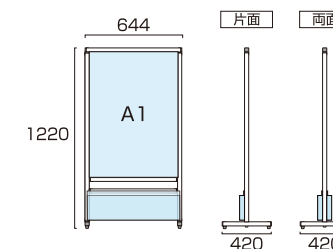

スマートメッセージスタンド A1片面カタログケース付

SMMSACK-A1K 35,200円(税込) **シルバー**

ブラックスマートメッセージスタンド A1片面カタログケース付

BSMMSACK-A1K 37,400円(税込) **ブラック**

スマートメッセージスタンド A1両面カタログケース付

SMMSACK-A1R 44,000円(税込) **シルバー**

ブラックスマートメッセージスタンド A1両面カタログケース付

BSMMSACK-A1R 46,200円(税込) **ブラック**

- ●本体フレーム=アルミ押し出し材/アルマイト仕上(シルバー/ブラック)
- ●表面カバー=アクリル(透明)1.5mm厚 ●面版=アルミ複合板(白)3mm厚
- ●面版サイズ=A1(W594mm×H841mm) ●面版有効サイズ=W584mm×H831mm
- ●W600カタログケース付(仕切り板1枚付) ●重量=(片面)5.2kg/(両面)6.8kg
- ※ポスターには耐水加工が必要です