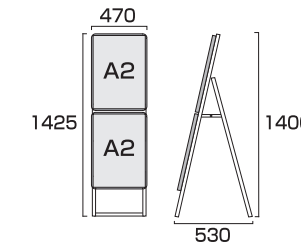

- 本体=アルミ押出し/アルマイト仕上(シルバー/ブラック)
- パネル=ポスターグリップ(フロントオープン式)(シルバー/ブラック)
- 表面カバー=アクリル(透明)1.5mm厚 ●背面板=屋内用/ハードボード
- パネルサイズ=W778mm×H1080mm×D21mm
- 面板有効サイズ=W715mm×H1017mm ●ポスターサイズ=B1(W728mm×H1030mm)
- パネルフレーム幅=32mm ●カタログケース(片面)3個付/(両面)6個付(フタ無)
- 重量=(片面)8.4kg/(両面)12.2kg ●対応ウエイトアーム=(片面)SKW-B/(両面)SKW-C

- 本体=アルミ押出し/アルマイト仕上(シルバー/ブラック)
- パネル=ポスターグリップ(フロントオープン式)(シルバー/ブラック)
- 表面カバー=アクリル(透明)1.5mm厚 ●背面板=屋外用/アルミ複合板(白) ※ポスターには耐水加工が必要で
- パネルサイズ=W778mm×H1080mm×D21mm
- 面板有効サイズ=W715mm×H1017mm ●ポスターサイズ=B1(W728mm×H1030mm)
- パネルフレーム幅=32mm ●カタログケース(片面)3個付/(両面)6個付(フタ有)
- 重量=(片面)9.0kg/(両面)14.0kg ●対応ウエイトアーム=(片面)SKW-B/(両面)SKW-C

- 本体=アルミ押し出し/アルマイト仕上(シルバー/ブラック)
- パネル=ポスターグリップ(フロントオープン式)(シルバー/ブラック)
- 表面カバー=アクリル(透明)1.5mm厚
- 背面板=屋内用:ハードボード
- パネルサイズ=A2:W470mm×H644mm×D21mm
- 面板有効サイズ=A2:W407mm×H581mm
- ポスターサイズ=A2(W420mm×H594mm)
- パネルフレーム幅=32mm ● 重量=7.0kg ● 対応ウエイトアーム=SKW-B