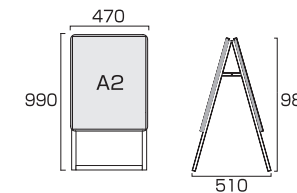

- 本体=アルミ押し出し/アルマイト仕上(シルバー/ブラック)
- パネル=ポスターグリップ(フロントオープン式)(シルバー/ブラック)
- 表面カバー=アクリル(透明) 1.5mm厚
- 背面板=(屋内用)ハードボード/(屋外用)アルミ複合板(白) ※ポスターには耐水加工が必要です。
- パネルサイズ=W470mm×H644mm×D21mm
- 面板有効サイズ=W407mm×H581mm ●ポスターサイズ=A2(W420mm×H594mm)
- パネルフレーム幅=32mm ●重量=(屋内用)3.7kg/(屋外用)3.8kg
- 対応ウエイトアーム=SKW-A

ポスターグリップスタンド看板 屋内用 A2両面  
PGSK-A2RS 26,070円(税込) [シルバー](#)  
PGSK-A2RB 27,830円(税込) [ブラック](#)  
ポスターグリップスタンド看板 屋外用 A2両面  
PGSK-A2RS-G 27,280円(税込) [シルバー](#)  
PGSK-A2RB-G 29,040円(税込) [ブラック](#)

- 本体=アルミ押し出し/アルマイト仕上(シルバー/ブラック)
- パネル=ポスターグリップ(フロントオープン式)(シルバー/ブラック)
- 表面カバー=アクリル(透明) 1.5mm厚
- 背面板=(屋内用)ハードボード/(屋外用)アルミ複合板(白) ※ポスターには耐水加工が必要です。
- パネルサイズ=W470mm×H644mm×D21mm
- 面板有効サイズ=W407mm×H581mm ●ポスターサイズ=A2(W420mm×H594mm)
- パネルフレーム幅=32mm ●重量=(屋内用)6.1kg/(屋外用)6.3kg
- 対応ウエイトアーム=SKW-B