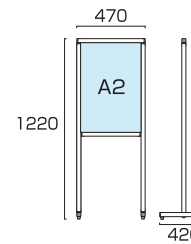

スマートメッセージスタンド A2片面
SMMSAC-A2K 19,800円(税込) **シルバー**
ブラックスマートメッセージスタンド A2片面
BSMMSAC-A2K 22,000円(税込) **ブラック**
スマートメッセージスタンド A2両面
SMMSAC-A2R 22,000円(税込) **シルバー**
ブラックスマートメッセージスタンド A2両面
BSMMSAC-A2R 24,200円(税込) **ブラック**

- ●本体フレーム=アルミ押出し材/アルマイト仕上(シルバー/ブラック)
- ●表面カバー=アクリル(透明) 1.5mm厚 ●面板=アルミ複合板(白) 3mm厚
- ●面板サイズ=A2(W420mm×H594mm) ●面板有効サイズ=W410mm×H584mm
- ●重量=(片面)3.3kg/(両面)3.7kg ※ポスターには耐水加工が必要です