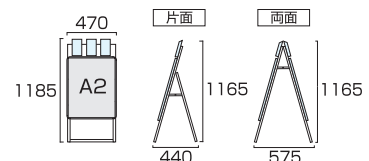

ポスターグリップスタンド看板
パンフレットケース付(屋外用)A2片面
PGSKP-A2KS-G 32,890円(税込) **シルバー**
PGSKP-A2KB-G 34,210円(税込) **ブラック**

ポスターグリップスタンド看板
パンフレットケース付(屋外用)A2両面
PGSKP-A2RS-G 47,300円(税込) **シルバー**
PGSKP-A2RB-G 49,280円(税込) **ブラック**

- ●本体=アルミ押し出し/アルマイト仕上(シルバー/ブラック)
- ●パネル=ポスターグリップ(フロントオープン式)(シルバー/ブラック)
- ●表面カバー=アクリル(透明)1.5mm厚
- ●背面版=屋外用:アルミ複合板(白) ※ポスターには耐水加工が必要です
- ●パネルサイズ=W470mm×H644mm×D21mm
- ●面板有効サイズ=W407mm×H581mm ●ポスターサイズ=A2(W420mm×H594mm)
- ●パネルフレーム幅=32mm ●パンフレットケース(片面)3個付/(両面)6個付(フタ有)
- ●重量=(片面)5.0kg/(両面)8.3kg ●対応ウエイトアーム=(片面)SKW-A/(両面)SKW-B