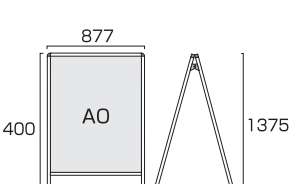

バリウススタンド看板 A1片面  
VASKAC-A1K 21,890円(税込)

ブラックバリウススタンド看板 A1片面  
BVASKAC-A1K 24,860円(税込)

- 本体フレーム=アルミ押し出し材/アルマイト仕上(シルバー/ブラック)
- 表面カバー=アクリル(透明)1.5mm厚
- 面板=アルミ複合板(白)3mm厚
- 面板サイズ=A1(W594mm×H841mm)
- 面板有効サイズ=W578mm×H825mm
- 重量=4.9kg
- 対応ウエイトアーム=SMSKW-320
- ※ポスターには耐水加工が必要です。

バリウススタンド看板 A1両面  
VASKAC-A1R 30,800円(税込)

ブラックバリウススタンド看板 A1両面  
BVASKAC-A1R 34,320円(税込)

- 本体フレーム=アルミ押し出し材/アルマイト仕上(シルバー/ブラック)
- 表面カバー=アクリル(透明)1.5mm厚
- 面板=アルミ複合板(白)3mm厚
- 面板サイズ=A1(W594mm×H841mm)
- 面板有効サイズ=W578mm×H825mm
- 重量=7.8kg
- 対応ウエイトアーム=SMSKW-520
- ※ポスターには耐水加工が必要です。

バリウススタンド看板 A0片面  
VASKAC-AOK 39,270円(税込)

ブラックバリウススタンド看板 A0片面  
BVASKAC-AOK 44,550円(税込)

- 本体フレーム=アルミ押し出し材/アルマイト仕上(シルバー/ブラック)
- 表面カバー=アクリル(透明)1.5mm厚
- 面板=アルミ複合板(白)3mm厚
- 面板サイズ=A0(W841mm×H1189mm)
- 面板有効サイズ=W825mm×H1173mm
- 重量=8kg
- 対応ウエイトアーム=SMSKW-320
- ※ポスターには耐水加工が必要です。

バリウススタンド看板 A0両面  
VASKAC-AOR 56,320円(税込)

ブラックバリウススタンド看板 A0両面  
BVASKAC-AOR 62,370円(税込)

- 本体フレーム=アルミ押し出し材/アルマイト仕上(シルバー/ブラック)
- 表面カバー=アクリル(透明)1.5mm厚
- 面板=アルミ複合板(白)3mm厚
- 面板サイズ=A0(W841mm×H1189mm)
- 面板有効サイズ=W825mm×H1173mm
- 重量=13.1kg
- 対応ウエイトアーム=SMSKW-520
- ※ポスターには耐水加工が必要です。