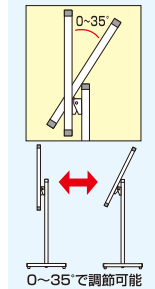

## ポスターの交換方法

- ①左右のビスと上部のフレームを取り外す
- ②アクリルと背面板の間にポスターを挟み込む
- ③上部フレームをビスで留める

(左右のネジは工具不要でコインがあればOK)  
※面板の交換も手順で簡単にできます。

※キャスター付加工オプション  
(上記写真参照)  
+6,600円(税込)

フロアバリウススタンドI型

FVAIAC

フロアバリウススタンドI型 A3縦  
FVAIAC-A3T 17,600円(税込)