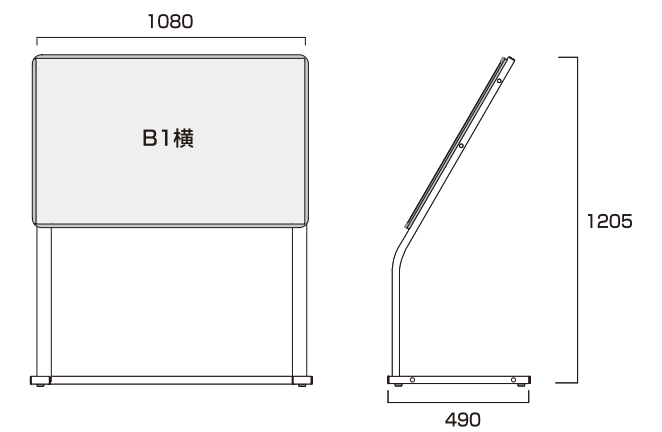

C型パネルスタンド B1横
CPS-B1Y 48,730円(税込)

- ●本体・ベース=スチール製/アクリル焼付け塗装仕上
- ●パイプ=ステンパイプ ●パネル=ポスターグリップ(フロントオープン式)
- ●表面カバー=アクリル 1.5mm厚 ●背板=屋内用ハードボード
- ●対応メディアサイズ=B1横(W1030mm×H728mm)
- ●パネルサイズ=W1080mm×H778mm
- ●面板有効サイズ=W1017mm×H715mm
- ●パネルフレーム幅=32mm ●重量=12.1kg