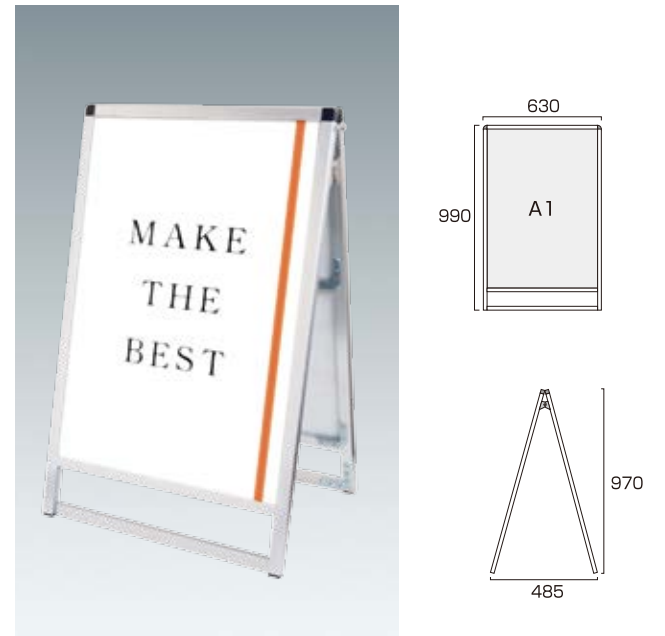

## ポスターの交換方法

- ①左右のビスと上部のフレームを取り外す
- ②アクリルと導光板の間にポスターを挟み込む
- ③フレームをビスで留める

バリウススタンド看板LED

VASKLED

バリウススタンド看板LED A2片面

VASKLED-A2K 76,560円(税込) **シルバー**

ブラックバリウススタンド看板LED A2片面

BVASKLED-A2K 79,200円(税込) **ブラック**

バリウススタンド看板LED B2両面

VASKLED-B2R 172,920円(税込) **シルバー**

ブラックバリウススタンド看板LED B2両面

BVASKLED-B2R 175,560円(税込) **ブラック**

- 本体フレーム=アルミ押し出し材/アルマイト仕上(シルバー/ブラック)
- 表面カバー=アクリル(透明)1.5mm厚 ●電源コード=3m
- 面板サイズ=B2(515mm×728mm) ●面板有効サイズ=499mm×712mm
- LED発光照度=4400Lux ●使用電力=34W ●アダプター=IP68 ●導光板=IP65相当
- 重量=10.8kg ※ポスターには耐水加工が必要です。
- 対応ウエイトアーム=SMSKWF-320

ポスタースタンド

バリウススタンド看板LED

バリウススタンド看板LED A1ロウ片面  
**VASKLED-A1LK 101,640円(税込) シルバー**

ブラックバリウススタンド看板LED A1ロウ片面  
**BVASKLED-A1LK 105,600円(税込) ブラック**

- 本体フレーム=アルミ押し出し材/アルマイト仕上(シルバー/ブラック)
- 表面カバー=アクリル(透明)1.5mm厚 ●電源コード=3m
- 面板サイズ=A1(594mm×841mm) ●面板有効サイズ=578mm×825mm
- LED発光照度=3800Lux ●使用電力=19W ●アダプター=IP68 ●導光板=IP65相当
- 重量=7.6kg ※ポスターには耐水加工が必要です。
- 対応ウエイトアーム=SMSKWF-320

バリウススタンド看板LED A1ロウ両面  
**VASKLED-A1LR 187,440円(税込) シルバー**

ブラックバリウススタンド看板LED A1ロウ両面  
**BVASKLED-A1LR 191,400円(税込) ブラック**

- 本体フレーム=アルミ押し出し材/アルマイト仕上(シルバー/ブラック)
- 表面カバー=アクリル(透明)1.5mm厚 ●電源コード=3m
- 面板サイズ=A1(594mm×841mm) ●面板有効サイズ=578mm×825mm
- LED発光照度=3800Lux ●使用電力=38W ●アダプター=IP68 ●導光板=IP65相当
- 重量=13.3kg ※ポスターには耐水加工が必要です。
- 対応ウエイトアーム=SMSKWF-320