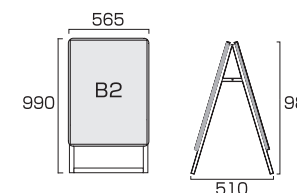

ポスターグリップスタンド看板 屋内用 B2両面
PGSK-B2RS 28,490円(税込) [シルバー](#)
PGSK-B2RB 30,250円(税込) [ブラック](#)
ポスターグリップスタンド看板 屋外用 B2両面
PGSK-B2RS-G 30,910円(税込) [シルバー](#)
PGSK-B2RB-G 32,670円(税込) [ブラック](#)

- 本体=アルミ押し出し/アルマイト仕上(シルバー/ブラック)
- パネル=ポスターグリップ(フロントオープン式)(シルバー/ブラック)
- 表面カバー=アクリル(透明) 1.5mm厚
- 背面板=(屋内用)ハードボード/(屋外用)アルミ複合板(白) ※ポスターには耐水加工が必要です。
- パネルサイズ=W565mm×H778mm×D21mm
- 面板有効サイズ=W502mm×H715mm ●ポスターサイズ=B2(W515mm×H728mm)
- パネルフレーム幅=32mm ●重量=(屋内用)7.5kg/(屋外用)7.7kg
- 対応ウエイトアーム=SKW-B