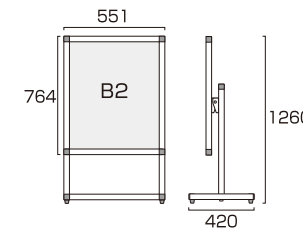

フロアバリウススタンドI型 B2縦
FVAIAC-B2T 27,500円(税込)

ブラックフロアバリウススタンドI型 B2縦
BFVAIAC-B2T 29,700円(税込)

- ●パネル・本体=アルミ押し出し材/アルマイト仕上(シルバー/ブラック)
- ●脚部=縦パイプ/アルミ押し出し材/アルマイト仕上(シルバー/ブラック)
  横パイプ/ステンレスパイプ #400(シルバー) ※ブラックシリーズの脚部横パイプはシルバーです。
- ●面板=アルミ複合板(白)3mm厚
- ●表面カバー=アクリル 透明1.5mm厚 ●面板有効サイズ=W499mm×H712mm
- ●対応メディアサイズ=B2(W515mm×H728mm) ●重量=6.3kg
- ※ポスターには耐水加工が必要です