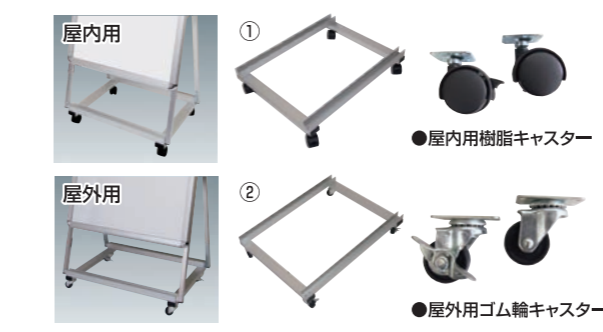

●スマートウエイトアームフリー

ウエイト(水タンク等)を乗せる為のアームのフレーム長さが調節できる仕様です。無段階調整でスタンドの中に合わせてネジで固定します。

SMSKWF-320/520

スマートウエイトアームフリー-320  
SMSKWF-320 4,400円(税込)

●本体=アルミ押し出し材/アルマイト仕上(シルバー) ●D寸法:320~520mm

スマートウエイトアームフリー-520

SMSKWF-520 5,500円(税込)

●本体=アルミ押し出し材/アルマイト仕上(シルバー) ●D寸法:540~940mm

●ウエイトアームフリー

フレームの長さが調節できる仕様のアームのブラックカラータイプです。

SKWF-380/520

ウエイトアームフリー-380  
SKWF-380 4,400円(税込)

●本体=スチール製 カチオン電着塗装(ブラック) ●D寸法=380~680mm

ウエイトアームフリー-520

SKWF-520 5,500円(税込)

●本体=スチール製 カチオン電着塗装(ブラック) ●D寸法=520~960mm

●注水式水タンク

水タンク グレー/ブラック  
BW-G 3,080円(税込)  
BW-B 2,750円(税込)

●本体寸法=W165×H175×D510mm ●注水容量=10リットル  
●色=グレー・ブラック

●アームキャスター

A型スタイルのスタンド看板の移動を補助するオプションです。本体をコの字のアームにはめ込むだけで簡単に取り付けできます。D寸法に合わせて3タイプからお選び下さい。