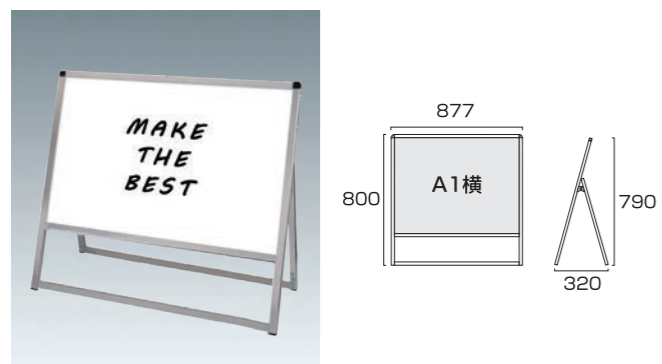

マーカースタンド

バリウススタンド看板 マーカーボード

バリウススタンド看板 ホワイトボード A1片面  
VASKWB-A1K 25,300円(税込) **ホワイト**

ブラックバリウススタンド看板 ブラックボード A1片面  
BVASKBB-A1K 28,875円(税込) **ブラック**

- 本体フレーム=アルミ押し出し材/アルマイト仕上(シルバー/ブラック)
- 面板=マーカーボード(ホワイト/ブラック)3mm厚 ※マグネット使用可能
- 面板有効サイズ=W578mm×H825mm ●面板サイズ=A1 (W594mm×H841mm)
- 重量=4.9kg ●対応ウエイトアーム=SMSKWF-320

バリウススタンド看板 ホワイトボード A1両面  
VASKWB-A1R 37,620円(税込) **ホワイト**

ブラックバリウススタンド看板 ブラックボード A1両面  
BVASKBB-A1R 42,350円(税込) **ブラック**

- 本体フレーム=アルミ押し出し材/アルマイト仕上(シルバー/ブラック)
- 面板=マーカーボード(ホワイト/ブラック)3mm厚 ※マグネット使用可能
- 面板有効サイズ=W578mm×H825mm ●面板サイズ=A1 (W594mm×H841mm)
- 重量=8kg ●対応ウエイトアーム=SMSKWF-520