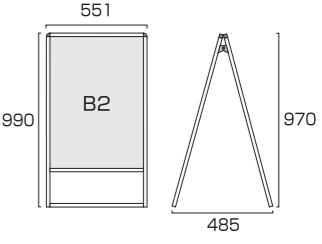

- 本体フレーム=アルミ押し出し材/アルマイト仕上(シルバー/ブラック)
- 面板=マーカーボード(ホワイト/ブラック)3mm厚 ※マグネット使用可能
- 面板有効サイズ=W404mm×H578mm ●面板サイズ=A2(W420mm×H594mm)
- 重量=2.9kg ●対応ウエイトアーム=SMSKWF-320

バリウススタンド看板 ホワイトボード A2両面  
VASKWB-A2R 23,320円(税込) **ホワイト**

ブラックバリウススタンド看板 ブラックボード A2両面  
BVASKBB-A2R 26,950円(税込) **ブラック**

- 本体フレーム=アルミ押し出し材/アルマイト仕上(シルバー/ブラック)
- 面板=マーカーボード(ホワイト/ブラック)3mm厚 ※マグネット使用可能
- 面板有効サイズ=W404mm×H578mm ●面板サイズ=A2(W420mm×H594mm)
- 重量=5.2kg ●対応ウエイトアーム=SMSKWF-320

バリウススタンド看板 ホワイトボード B2片面  
VASKWB-B2K 20,240円(税込) **ホワイト**

ブラックバリウススタンド看板 ブラックボード B2片面  
BVASKBB-B2K 23,320円(税込) **ブラック**

- 本体フレーム=アルミ押し出し材/アルマイト仕上(シルバー/ブラック)
- 面板=マーカーボード(ホワイト/ブラック)3mm厚 ※マグネット使用可能
- 面板有効サイズ=W499mm×H712mm ●面板サイズ=B2(W515mm×H728mm)
- 重量=4.1kg ●対応ウエイトアーム=SMSKWF-320

バリウススタンド看板 ホワイトボード B2両面  
VASKWB-B2R 29,590円(税込) **ホワイト**

ブラックバリウススタンド看板 ブラックボード B2両面  
BVASKBB-B2R 33,660円(税込) **ブラック**

- 本体フレーム=アルミ押し出し材/アルマイト仕上(シルバー/ブラック)
- 面板=マーカーボード(ホワイト/ブラック)3mm厚 ※マグネット使用可能
- 面板有効サイズ=W499mm×H712mm ●面板サイズ=B2(W515mm×H728mm)
- 重量=6.6kg ●対応ウエイトアーム=SMSKWF-320