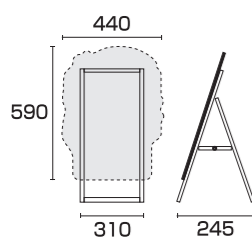

# ポップルスタンド看板シルエット

個性的なシルエットの手描きマーカーボードスタンド看板

業種に合わせた多彩なシルエットが  
嬉しい手描きマーカーボード!

様々な業種や掲載内容に合わせてシルエットは200種類以上!!  
さらに別注対応により可能性は無限大!

データ完全入稿による別注製作も可能!

お店のロゴやキャラクターのシルエットのデータを頂ければ、  
1台から別注製作も可能です!(イラストレーターにてデータ支給)

## PPSKSL45×60K

●440×590mm(板面MAXサイズ)

●面最大サイズ=W440mm×H590mm  
●フレーム=アルミ押出し/アルミ押し出し(シルバー)  
●面=アルミ複合板(黒)+特殊コーティング  
●抜き型スタイル/背面より透明塩ビ板0.5mm付き  
●重量=2.3kg ●対応ウエイトアーム=SKW-A  
※マグネットは使用できません。  
※ポップルスタンド看板シルエット45×60には、  
弊社取り扱いの水タンクは乗りません。

## PPSKSL45×90K

●440×890mm(板面MAXサイズ)

●面最大サイズ=W440mm×H890mm  
●フレーム=アルミ押出し/アルミ押し出し(シルバー)  
●面=アルミ複合板(黒)+特殊コーティング  
●抜き型スタイル/背面より透明塩ビ板0.5mm付き  
●重量=3.2kg ●対応ウエイトアーム=SKW-A  
※マグネットは使用できません。

## PPSKSL60×45K

●590×440mm(板面MAXサイズ)

●面最大サイズ=W590mm×H440mm  
●フレーム=アルミ押出し/アルミ押し出し(シルバー)  
●面=アルミ複合板(黒)+特殊コーティング  
●抜き型スタイル/背面より透明塩ビ板0.5mm付き  
●重量=2.5kg ●対応ウエイトアーム=SKW-A  
※マグネットは使用できません。

その他のデザインは  
TOKISEIのHPで  
ご確認下さい。