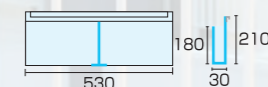

### カタログケース 専用オプション

※ご注文の際、背面のレールの色をシルバー／ブラックからお選び下さい。

カタログケース 450幅タイプ  
KSK-W450 A2用 3,850円(税込)

- 透明塩ビ2mm厚
- レール部=アルミ押し出し材
- ※仕切板1枚付

カタログケース 600幅タイプ  
KSK-W600 A1用 4,400円(税込)

- 透明塩ビ2mm厚
- レール部=アルミ押し出し材
- ※仕切板1枚付