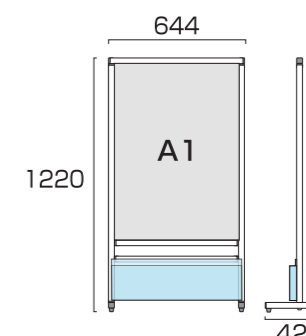

- 本体フレーム=アルミ押し出し材/アルマイト仕上(シルバー)
- 面板=マーカーボード(ホワイト)3mm厚
- ※マグネット使用可能
- 面板サイズ=A2(W420mm×H594mm) ●面板有効サイズ=W410mm×H584mm
- カタログケース付(仕切り板1枚付) ●重量=3.8kg

スマートメッセージスタンドホワイトボードカタログケース付 B2  
**SMMSWBK-B2** 33,880円(税込)

- 本体フレーム=アルミ押し出し材/アルマイト仕上(シルバー)
- 面板=マーカーボード(ホワイト)3mm厚
- ※マグネット使用可能
- 面板サイズ=B2(W515mm×H728mm) ●面板有効サイズ=W505mm×H718mm
- カタログケース付(仕切り板1枚付) ●重量=4.3kg

## A4カタログに対応したケース付き

取り付けは、パイプ側面の溝にひっかけるだけでOK!  
カタログケースの取り付け、取り外しがとても簡単です。

※カタログケースにはフタはありません。

スマートメッセージスタンドホワイトボードカタログケース付 A1  
**SMMSWBK-A1** 38,940円(税込)

- 本体フレーム=アルミ押し出し材/アルマイト仕上(シルバー)
- 面板=マーカーボード(ホワイト)3mm厚
- ※マグネット使用可能
- 面板サイズ=A1(W594mm×H841mm) ●面板有効サイズ=W584mm×H831mm
- カタログケース付(仕切り板1枚付) ●重量=4.8kg