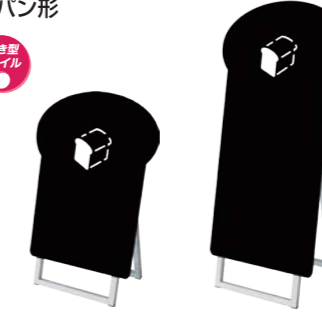

品番形状名:FOT  
●足形

PPSKSL45×60K-FOT-B 17,160円(税込)  
PPSKSL45×90K-FOT-B 22,440円(税込)

品番形状名:CAT  
●ネコ形

抜き型  
スタイル

PPSKSL45×60K-CAT 17,160円(税込)  
PPSKSL45×90K-CAT 22,440円(税込)

品番形状名:DRK  
●ドリンク形

抜き型  
スタイル

PPSKSL45×60K-DRK 17,160円(税込)  
PPSKSL45×90K-DRK 22,440円(税込)

品番形状名:RSF  
●ナイフフォーク形

抜き型  
スタイル

PPSKSL45×60K-RSF-B 17,160円(税込)  
PPSKSL45×90K-RSF-B 22,440円(税込)

品番形状名:INU  
●イヌ形

抜き型  
スタイル

PPSKSL45×60K-INU 17,160円(税込)  
PPSKSL45×90K-INU 22,440円(税込)

品番形状名:BEK  
●パン形

抜き型  
スタイル

PPSKSL45×60K-BEK 17,160円(税込)  
PPSKSL45×90K-BEK 22,440円(税込)

品番形状名:BAG  
●ハンバーガー形

抜き型  
スタイル

PPSKSL45×60K-BAG 17,160円(税込)  
PPSKSL45×90K-BAG 22,440円(税込)

品番形状名:IIN  
●いいね形(ハート)

横形

抜き型  
スタイル

PPSKSL60×45K-IIN 19,800円(税込)

品番形状名:GOO  
●いいね形(指)

横形

抜き型  
スタイル

PPSKSL60×45K-GOO 19,800円(税込)

品番形状名:CAFY  
●ネコ形

横形

PPSKSL60×45K-CAFY-B 19,800円(税込)