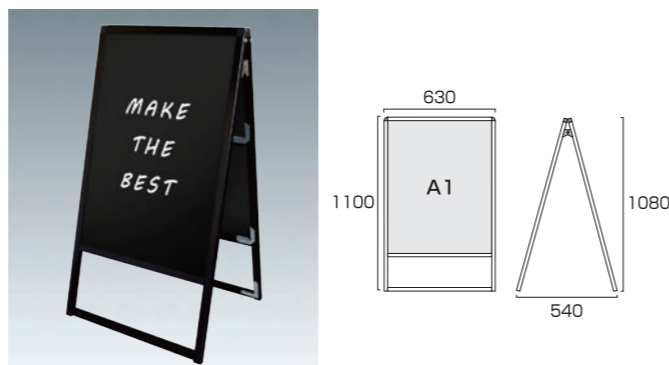

バリウススタンド看板 ホワイトボード A3縦横両面  
VASKWB-A3TTR 25,850円(税込) **ホワイト**

ブラックバリウススタンド看板 ブラックボード A3縦横両面  
BVASKBB-A3TTR 29,810円(税込) **ブラック**

- 本体フレーム=アルミ押し出し材/アルマイト仕上(シルバー/ブラック)
- 面板=マーカーボード(ホワイト/ブラック)3mm厚 ※マグネット使用可能
- 面板有効サイズ=W281mm×H825mm ●面板サイズ=A3TT(W297mm×H841mm)
- 重量=5kg ●対応ウエイトアーム=SMSKWF-520

マーカースタンド

バリウススタンド看板 マーカーボード

バリウススタンド看板 ホワイトボード A1片面  
VASKWB-A1K 25,300円(税込) **ホワイト**

ブラックバリウススタンド看板 ブラックボード A1片面  
BVASKBB-A1K 28,875円(税込) **ブラック**

- 本体フレーム=アルミ押し出し材/アルマイト仕上(シルバー/ブラック)
- 面板=マーカーボード(ホワイト/ブラック)3mm厚 ※マグネット使用可能
- 面板有効サイズ=W578mm×H825mm ●面板サイズ=A1 (W594mm×H841mm)
- 重量=4.9kg ●対応ウエイトアーム=SMSKWF-320

バリウススタンド看板 ホワイトボード A1両面  
VASKWB-A1R 37,620円(税込) **ホワイト**

ブラックバリウススタンド看板 ブラックボード A1両面  
BVASKBB-A1R 42,350円(税込) **ブラック**

- 本体フレーム=アルミ押し出し材/アルマイト仕上(シルバー/ブラック)
- 面板=マーカーボード(ホワイト/ブラック)3mm厚 ※マグネット使用可能
- 面板有効サイズ=W578mm×H825mm ●面板サイズ=A1 (W594mm×H841mm)
- 重量=8kg ●対応ウエイトアーム=SMSKWF-520