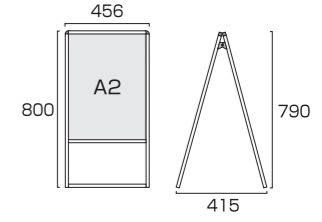

### 別売亚克力カバーを追加すると面板の保護やポスター展示も可能

亚克力カバーは、  
フレーム上辺の左右ビスをゆるめ、  
上辺フレームを外し  
上から差し込んでセットします。

バリウススタンド看板  
マーカーボード

VASKWB/BB

バリウススタンド看板 ホワイトボード A2片面  
VASKWB-A2K 16,610円(税込) **ホワイト**

ブラックバリウススタンド看板 ブラックボード A2片面  
BVASKBB-A2K 19,360円(税込) **ブラック**

- 本体フレーム=アルミ押し出し材/アルマイト仕上(シルバー/ブラック)
- 面板=マーカーボード(ホワイト/ブラック)3mm厚 ※マグネット使用可能
- 面板有効サイズ=W404mm×H578mm ●面板サイズ=A2(W420mm×H594mm)
- 重量=2.9kg ●対応ウエイトアーム=SMSKWF-320

バリウススタンド看板 ホワイトボード A2両面  
VASKWB-A2R 23,320円(税込) **ホワイト**

ブラックバリウススタンド看板 ブラックボード A2両面  
BVASKBB-A2R 26,950円(税込) **ブラック**

- 本体フレーム=アルミ押し出し材/アルマイト仕上(シルバー/ブラック)
- 面板=マーカーボード(ホワイト/ブラック)3mm厚 ※マグネット使用可能
- 面板有効サイズ=W404mm×H578mm ●面板サイズ=A2(W420mm×H594mm)
- 重量=5.2kg ●対応ウエイトアーム=SMSKWF-320