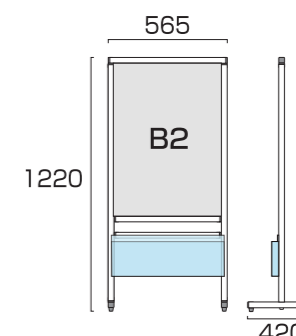

カタログケース 530幅タイプ  
KSK-W530 B2用 4,400円(税込)

- 透明塩ビ2mm厚
- レール部=アルミ押し出し材
- ※仕切板1枚付

カタログケース  
スライド仕切り板  
KSK-SS(1個) 330円(税込)

- 透明塩ビ2mm厚

※仕切り板は移動・取外しOK

スマートメッセージスタンドホワイトボードカタログケース付 A2  
**SMMSWBK-A2** 30,910円(税込)

- 本体フレーム=アルミ押し出し材/アルマイト仕上(シルバー)
- 面板=マーカーボード(ホワイト)3mm厚
- ※マグネット使用可能
- 面板サイズ=A2(W420mm×H594mm) ●面板有効サイズ=W410mm×H584mm
- カタログケース付(仕切り板1枚付) ●重量=3.8kg

スマートメッセージスタンドホワイトボードカタログケース付 B2  
**SMMSWBK-B2** 33,880円(税込)

- 本体フレーム=アルミ押し出し材/アルマイト仕上(シルバー)
- 面板=マーカーボード(ホワイト)3mm厚
- ※マグネット使用可能
- 面板サイズ=B2(W515mm×H728mm) ●面板有効サイズ=W505mm×H718mm
- カタログケース付(仕切り板1枚付) ●重量=4.3kg