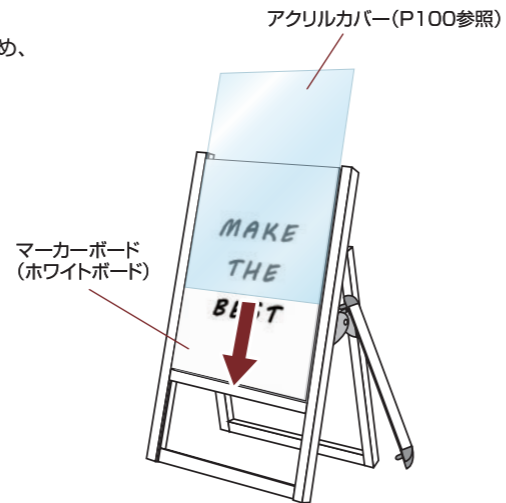

# バリウススタンド看板 マーカーボード

屋外使用可能なアルミ製マーカーボードスタンド看板

## 別注と大量発注に最適な 手描きマーカーボード

別注と大量注文に適したバリウスシリーズの  
マーカーボード。コスパに優れ、マグネット  
も使用可能です。いたずら防止やポスター  
展示には別売の亚克力カバーをご利用  
ください。

### 別売亚克力カバーを追加すると面板の保護やポスター展示も可能

亚克力カバーは、  
フレーム上辺の左右ビスをゆるめ、  
上辺フレームを外し  
上から差し込んでセットします。

バリウススタンド看板  
マーカーボード

VASKWB/BB

バリウススタンド看板 ホワイトボード A2片面  
VASKWB-A2K 16,610円(税込) **ホワイト**

ブラックバリウススタンド看板 ブラックボード A2片面  
BVASKBB-A2K 19,360円(税込) **ブラック**