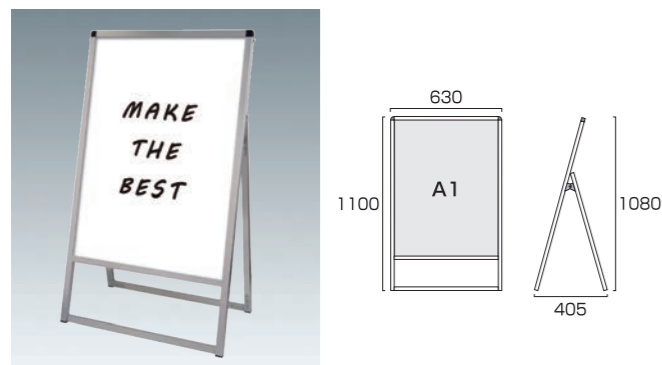

バリウススタンド看板 ホワイトボード A1片面
VASKWB-A1K 25,300円(税込) **ホワイト**

ブラックバリウススタンド看板 ブラックボード A1片面
BVASKBB-A1K 28,875円(税込) **ブラック**

- ●本体フレーム=アルミ押し出し材/アルマイト仕上(シルバー/ブラック)
- ●面板=マーカーボード(ホワイト/ブラック)3mm厚 ※マグネット使用可能
- ●面板有効サイズ=W578mm×H825mm ●面板サイズ=A1 (W594mm×H841mm)
- ●重量=4.9kg ●対応ウエイトアーム=SMSKWF-320