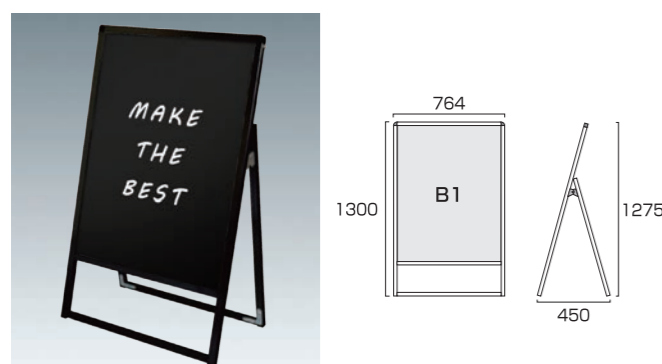

バリウススタンド看板 ホワイトボード A1両面  
VASKWB-A1R 37,620円(税込) **ホワイト**

ブラックバリウススタンド看板 ブラックボード A1両面  
BVASKBB-A1R 42,350円(税込) **ブラック**

- 本体フレーム=アルミ押し出し材/アルマイト仕上(シルバー/ブラック)
- 面板=マーカーボード(ホワイト/ブラック)3mm厚 ※マグネット使用可能
- 面板有効サイズ=W578mm×H825mm ●面板サイズ=A1 (W594mm×H841mm)
- 重量=8kg ●対応ウエイトアーム=SMSKWF-520

バリウススタンド看板 ホワイトボード A1横片面  
VASKWB-A1YK 26,345円(税込) **ホワイト**

ブラックバリウススタンド看板 ブラックボード A1横片面  
BVASKBB-A1YK 30,250円(税込) **ブラック**

- 本体フレーム=アルミ押し出し材/アルマイト仕上(シルバー/ブラック)
- 面板=マーカーボード(ホワイト/ブラック)3mm厚 ※マグネット使用可能
- 面板有効サイズ=W825mm×H578mm ●面板サイズ=A1横(W841mm×H594mm)
- 重量=5.0kg ●対応ウエイトアーム=SMSKWF-320

バリウススタンド看板 ホワイトボード A1横両面  
VASKWB-A1YR 41,470円(税込) **ホワイト**

ブラックバリウススタンド看板 ブラックボード A1横両面  
BVASKBB-A1YR 49,280円(税込) **ブラック**

- 本体フレーム=アルミ押し出し材/アルマイト仕上(シルバー/ブラック)
- 面板=マーカーボード(ホワイト/ブラック)3mm厚 ※マグネット使用可能
- 面板有効サイズ=W825mm×H578mm ●面板サイズ=A1横(W841mm×H594mm)
- 重量=8.2kg ●対応ウエイトアーム=SMSKWF-320