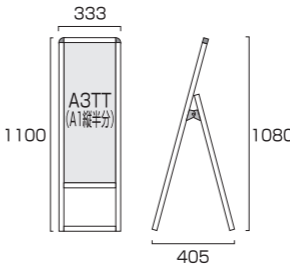

- 本体フレーム=アルミ押し出し材/アルマイト仕上(シルバー/ブラック)
- 面板=マーカーボード(ホワイト/ブラック)3mm厚 ※マグネット使用可能
- 面板有効サイズ=W404mm×H578mm ●面板サイズ=A2(W420mm×H594mm)
- 重量=2.9kg ●対応ウエイトアーム=SMSKWF-320

バリウススタンド看板 ホワイトボード A2両面  
VASKWB-A2R 23,320円(税込) **ホワイト**

ブラックバリウススタンド看板 ブラックボード A2両面  
BVASKBB-A2R 26,950円(税込) **ブラック**

- 本体フレーム=アルミ押し出し材/アルマイト仕上(シルバー/ブラック)
- 面板=マーカーボード(ホワイト/ブラック)3mm厚 ※マグネット使用可能
- 面板有効サイズ=W404mm×H578mm ●面板サイズ=A2(W420mm×H594mm)
- 重量=5.2kg ●対応ウエイトアーム=SMSKWF-320

バリウススタンド看板 ホワイトボード B2片面  
VASKWB-B2K 20,240円(税込) **ホワイト**

ブラックバリウススタンド看板 ブラックボード B2片面  
BVASKBB-B2K 23,320円(税込) **ブラック**

- 本体フレーム=アルミ押し出し材/アルマイト仕上(シルバー/ブラック)
- 面板=マーカーボード(ホワイト/ブラック)3mm厚 ※マグネット使用可能
- 面板有効サイズ=W499mm×H712mm ●面板サイズ=B2(W515mm×H728mm)
- 重量=4.1kg ●対応ウエイトアーム=SMSKWF-320

バリウススタンド看板 ホワイトボード B2両面  
VASKWB-B2R 29,590円(税込) **ホワイト**

ブラックバリウススタンド看板 ブラックボード B2両面  
BVASKBB-B2R 33,660円(税込) **ブラック**

- 本体フレーム=アルミ押し出し材/アルマイト仕上(シルバー/ブラック)
- 面板=マーカーボード(ホワイト/ブラック)3mm厚 ※マグネット使用可能
- 面板有効サイズ=W499mm×H712mm ●面板サイズ=B2(W515mm×H728mm)
- 重量=6.6kg ●対応ウエイトアーム=SMSKWF-320