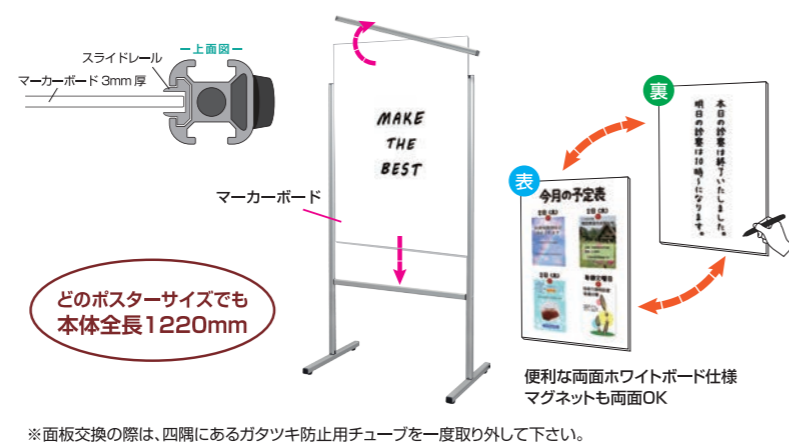

別売アクリルカバーで面板の保護やポスター展示も可能

アクリルは片面にのみセット可能。
※両面にアクリルをセットご希望の際は本体フレームの加工が必要です

スマートメッセージスタンドホワイトボード A2
SMMSWB-A2 22,110円(税込)

- ●本体フレーム=アルミ押し出し材/アルマイト仕上(シルバー)
- ●面板=マーカーボード(ホワイト)3mm厚
- ※マグネット使用可能
- ●面板サイズ=A2(W420mm×H594mm)
- ●面板有効サイズ=W410mm×H584mm ●重量=3.1kg