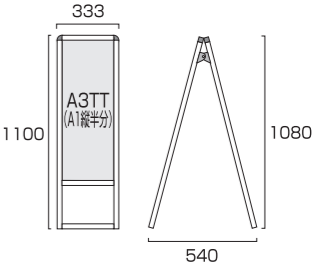

バリウススタンド看板 ホワイトボード B2片面  
VASKWB-B2K 20,240円(税込) **ホワイト**

ブラックバリウススタンド看板 ブラックボード B2片面  
BVASKBB-B2K 23,320円(税込) **ブラック**

- 本体フレーム=アルミ押し出し材/アルマイト仕上(シルバー/ブラック)
- 面板=マーカーボード(ホワイト/ブラック)3mm厚 ※マグネット使用可能
- 面板有効サイズ=W499mm×H712mm ●面板サイズ=B2(W515mm×H728mm)
- 重量=4.1kg ●対応ウエイトアーム=SMSKWF-320

バリウススタンド看板 ホワイトボード B2両面  
VASKWB-B2R 29,590円(税込) **ホワイト**

ブラックバリウススタンド看板 ブラックボード B2両面  
BVASKBB-B2R 33,660円(税込) **ブラック**

- 本体フレーム=アルミ押し出し材/アルマイト仕上(シルバー/ブラック)
- 面板=マーカーボード(ホワイト/ブラック)3mm厚 ※マグネット使用可能
- 面板有効サイズ=W499mm×H712mm ●面板サイズ=B2(W515mm×H728mm)
- 重量=6.6kg ●対応ウエイトアーム=SMSKWF-320

バリウススタンド看板 ホワイトボード A3縦横片面  
VASKWB-A3TTK 18,700円(税込) **ホワイト**

ブラックバリウススタンド看板 ブラックボード A3縦横片面  
BVASKBB-A3TTK 21,780円(税込) **ブラック**

- 本体フレーム=アルミ押し出し材/アルマイト仕上(シルバー/ブラック)
- 面板=マーカーボード(ホワイト/ブラック)3mm厚 ※マグネット使用可能
- 面板有効サイズ=W281mm×H825mm ●面板サイズ=A3TT(W297mm×H841mm)
- 重量=3.2kg ●対応ウエイトアーム=SMSKWF-320

バリウススタンド看板 ホワイトボード A3縦横両面  
VASKWB-A3TTR 25,850円(税込) **ホワイト**

ブラックバリウススタンド看板 ブラックボード A3縦横両面  
BVASKBB-A3TTR 29,810円(税込) **ブラック**

- 本体フレーム=アルミ押し出し材/アルマイト仕上(シルバー/ブラック)
- 面板=マーカーボード(ホワイト/ブラック)3mm厚 ※マグネット使用可能
- 面板有効サイズ=W281mm×H825mm ●面板サイズ=A3TT(W297mm×H841mm)
- 重量=5kg ●対応ウエイトアーム=SMSKWF-520