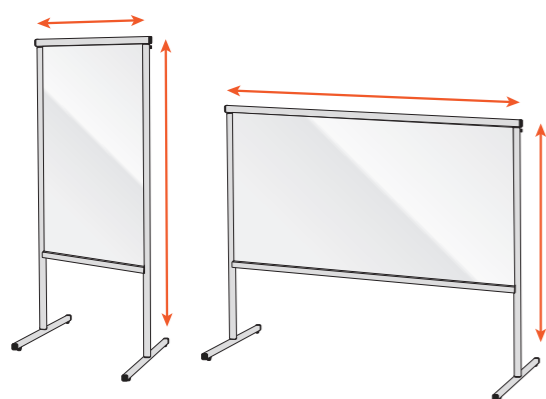

様々な特注サイズに対応

特注サイズの対応もスムーズです
1台からでもオリジナルサイズ対応可能