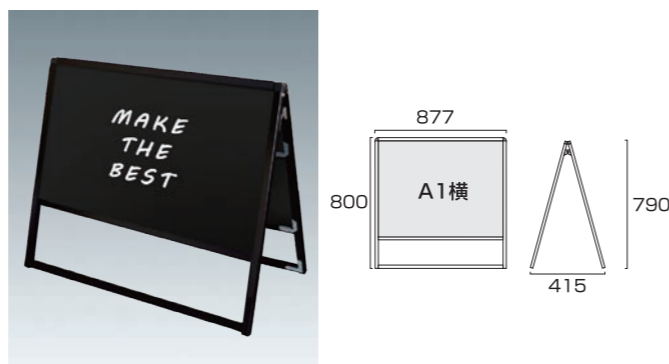

マーカースタンド

バリウススタンド看板 マーカーボード

バリウススタンド看板 ホワイトボード A1片面  
VASKWB-A1K 25,300円(税込) **ホワイト**

ブラックバリウススタンド看板 ブラックボード A1片面  
BVASKBB-A1K 28,875円(税込) **ブラック**

- 本体フレーム=アルミ押し出し材/アルマイト仕上(シルバー/ブラック)
- 面板=マーカーボード(ホワイト/ブラック)3mm厚 ※マグネット使用可能
- 面板有効サイズ=W578mm×H825mm ●面板サイズ=A1 (W594mm×H841mm)
- 重量=4.9kg ●対応ウエイトアーム=SMSKWF-320

バリウススタンド看板 ホワイトボード A1両面  
VASKWB-A1R 37,620円(税込) **ホワイト**

ブラックバリウススタンド看板 ブラックボード A1両面  
BVASKBB-A1R 42,350円(税込) **ブラック**

- 本体フレーム=アルミ押し出し材/アルマイト仕上(シルバー/ブラック)
- 面板=マーカーボード(ホワイト/ブラック)3mm厚 ※マグネット使用可能
- 面板有効サイズ=W578mm×H825mm ●面板サイズ=A1 (W594mm×H841mm)
- 重量=8kg ●対応ウエイトアーム=SMSKWF-520

バリウススタンド看板 ホワイトボード A1横片面  
VASKWB-A1YK 26,345円(税込) **ホワイト**

ブラックバリウススタンド看板 ブラックボード A1横片面  
BVASKBB-A1YK 30,250円(税込) **ブラック**

- 本体フレーム=アルミ押し出し材/アルマイト仕上(シルバー/ブラック)
- 面板=マーカーボード(ホワイト/ブラック)3mm厚 ※マグネット使用可能
- 面板有効サイズ=W825mm×H578mm ●面板サイズ=A1横(W841mm×H594mm)
- 重量=5.0kg ●対応ウエイトアーム=SMSKWF-320