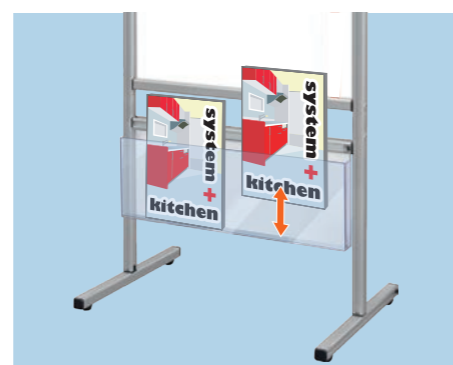

## 別売アクリルカバーで 面板の保護やポスター展示も可能

アクリルは片面にのみセット可能。

※両面にアクリルをセットご希望の際は本体フレームの加工が必要です

※面板交換の際は、四隅にあるガタツキ防止用チューブを一度取り外して下さい。

## A4カタログに対応したケース付き

取り付けは、パイプ側面の溝にひっかけるだけでOK!  
カタログケースの取り付け、取り外しがとても簡単です。

※カタログケースにはフタはありません。

スマートメッセージスタンドホワイトボードカタログケース付 A1  
**SMMSWBK-A1** 38,940円(税込)

- 本体フレーム=アルミ押し出し材/アルマイト仕上(シルバー)
- 面板=マーカーボード(ホワイト)3mm厚
- ※マグネット使用可能
- 面板サイズ=A1(W594mm×H841mm) ●面板有効サイズ=W584mm×H831mm
- カタログケース付(仕切り板1枚付) ●重量=4.8kg