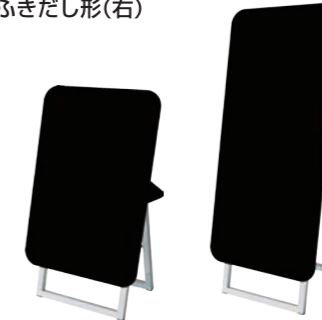

抜き型  
スタイル

このマークの付いている  
商材は、面を一部くり  
抜いたデザインになって  
おります。ご確認下さい。

品番形状名:FKL  
●ふきだし形(左)

PPSKSL45×60K-FKL 17,160円(税込)  
PPSKSL45×90K-FKL 22,440円(税込)

品番形状名:FKR  
●ふきだし形(右)

PPSKSL45×60K-FKR 17,160円(税込)  
PPSKSL45×90K-FKR 22,440円(税込)

品番形状名:FOT  
●足形

PPSKSL45×60K-FOT-B 17,160円(税込)  
PPSKSL45×90K-FOT-B 22,440円(税込)

品番形状名:CAT  
●ネコ形

抜き型  
スタイル

PPSKSL45×60K-CAT 17,160円(税込)  
PPSKSL45×90K-CAT 22,440円(税込)

品番形状名:DRK  
●ドリンク形

抜き型  
スタイル

PPSKSL45×60K-DRK 17,160円(税込)  
PPSKSL45×90K-DRK 22,440円(税込)