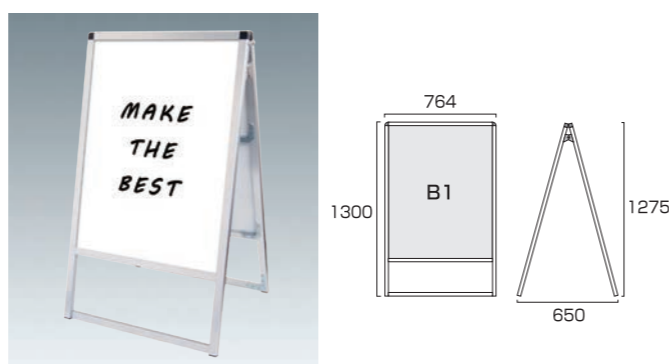

バリウススタンド看板 ホワイトボード A1横片面  
VASKWB-A1YK 26,345円(税込) **ホワイト**

ブラックバリウススタンド看板 ブラックボード A1横片面  
BVASKBB-A1YK 30,250円(税込) **ブラック**

- 本体フレーム=アルミ押し出し材/アルマイト仕上(シルバー/ブラック)
- 面板=マーカーボード(ホワイト/ブラック)3mm厚 ※マグネット使用可能
- 面板有効サイズ=W825mm×H578mm ●面板サイズ=A1横(W841mm×H594mm)
- 重量=5.0kg ●対応ウエイトアーム=SMSKWF-320

バリウススタンド看板 ホワイトボード A1横両面  
VASKWB-A1YR 41,470円(税込) **ホワイト**

ブラックバリウススタンド看板 ブラックボード A1横両面  
BVASKBB-A1YR 49,280円(税込) **ブラック**

- 本体フレーム=アルミ押し出し材/アルマイト仕上(シルバー/ブラック)
- 面板=マーカーボード(ホワイト/ブラック)3mm厚 ※マグネット使用可能
- 面板有効サイズ=W825mm×H578mm ●面板サイズ=A1横(W841mm×H594mm)
- 重量=8.2kg ●対応ウエイトアーム=SMSKWF-320

バリウススタンド看板 ホワイトボード B1片面  
VASKWB-B1K 31,350円(税込) **ホワイト**

ブラックバリウススタンド看板 ブラックボード B1片面  
BVASKBB-B1K 35,640円(税込) **ブラック**

- 本体フレーム=アルミ押し出し材/アルマイト仕上(シルバー/ブラック)
- 面板=マーカーボード(ホワイト/ブラック)3mm厚 ※マグネット使用可能
- 面板有効サイズ=W712mm×H1014mm ●面板サイズ=B1 (W728mm×H1030mm)
- 重量=6.5kg ●対応ウエイトアーム=SMSKWF-320