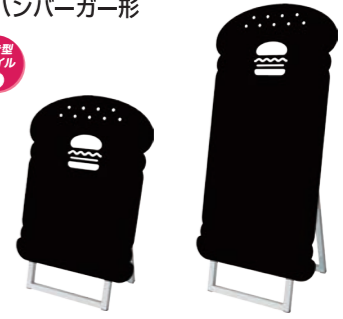

品番形状名:FOT  
●足形

PPSKSL45×60K-FOT-B 17,160円(税込)  
PPSKSL45×90K-FOT-B 22,440円(税込)

品番形状名:CAT  
●ネコ形

抜き型  
スタイル

PPSKSL45×60K-CAT 17,160円(税込)  
PPSKSL45×90K-CAT 22,440円(税込)

品番形状名:DRK  
●ドリンク形

抜き型  
スタイル

PPSKSL45×60K-DRK 17,160円(税込)  
PPSKSL45×90K-DRK 22,440円(税込)

品番形状名:RSF  
●ナイフフォーク形

抜き型  
スタイル

PPSKSL45×60K-RSF-B 17,160円(税込)  
PPSKSL45×90K-RSF-B 22,440円(税込)

品番形状名:INU  
●イヌ形

抜き型  
スタイル

PPSKSL45×60K-INU 17,160円(税込)  
PPSKSL45×90K-INU 22,440円(税込)

品番形状名:BEK  
●パン形

抜き型  
スタイル

PPSKSL45×60K-BEK 17,160円(税込)  
PPSKSL45×90K-BEK 22,440円(税込)

品番形状名:BAG  
●ハンバーガー形

抜き型  
スタイル

PPSKSL45×60K-BAG 17,160円(税込)  
PPSKSL45×90K-BAG 22,440円(税込)

品番形状名:IIN  
●いいね形(ハート)

横形

抜き型  
スタイル

PPSKSL60×45K-IIN 19,800円(税込)

品番形状名:GOO  
●いいね形(指)

横形

抜き型  
スタイル

PPSKSL60×45K-GOO 19,800円(税込)

品番形状名:CAFY  
●ネコ形

横形

PPSKSL60×45K-CAFY-B 19,800円(税込)