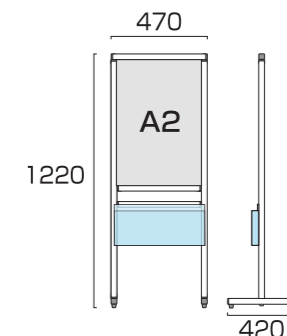

カタログケース 530幅タイプ  
KSK-W530 B2用 4,400円(税込)

- 透明塩ビ2mm厚
- レール部=アルミ押し出し材
- ※仕切板1枚付

カタログケース  
スライド仕切り板  
KSK-SS(1個) 330円(税込)

- 透明塩ビ2mm厚

※仕切り板は移動・取外しOK

スマートメッセージスタンドホワイトボードカタログケース付 A2  
**SMMSWBK-A2** 30,910円(税込)

- 本体フレーム=アルミ押し出し材/アルマイト仕上(シルバー)
- 面板=マーカーボード(ホワイト)3mm厚
- ※マグネット使用可能
- 面板サイズ=A2(W420mm×H594mm) ●面板有効サイズ=W410mm×H584mm
- カタログケース付(仕切り板1枚付) ●重量=3.8kg

スマートメッセージスタンドホワイトボードカタログケース付 B2  
**SMMSWBK-B2** 33,880円(税込)

- 本体フレーム=アルミ押し出し材/アルマイト仕上(シルバー)
- 面板=マーカーボード(ホワイト)3mm厚
- ※マグネット使用可能
- 面板サイズ=B2(W515mm×H728mm) ●面板有効サイズ=W505mm×H718mm
- カタログケース付(仕切り板1枚付) ●重量=4.3kg