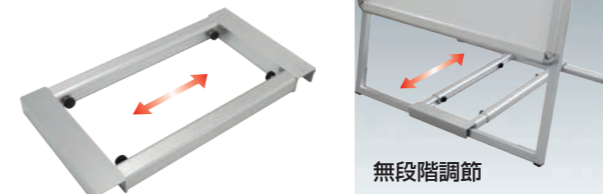

バリウススタンド看板 ホワイトボード B1両面  
VASKWB-B1R 49,170円(税込) **ホワイト**

ブラックバリウススタンド看板 ブラックボード B1両面  
BVASKBB-B1R 55,110円(税込) **ブラック**

- 本体フレーム=アルミ押し出し材/アルマイト仕上(シルバー/ブラック)
- 面板=マーカーボード(ホワイト/ブラック)3mm厚 ※マグネット使用可能
- 面板有効サイズ=W712mm×H1014mm ●面板サイズ=B1 (W728mm×H1030mm)
- 重量=10.7kg ●対応ウエイトアーム=SMSKWF-520

●スマートウエイトアームフリー

ウエイト(水タンク等)を乗せる為のアームのフレーム長さが調節できる仕様です。無段階調整でスタンドの中に合わせてネジで固定します。

SMSKWF-320/520

スマートウエイトアームフリー-320  
SMSKWF-320 4,400円(税込)

●本体=アルミ押し出し材/アルマイト仕上(シルバー) ●D寸法:320~520mm

スマートウエイトアームフリー-520

SMSKWF-520 5,500円(税込)