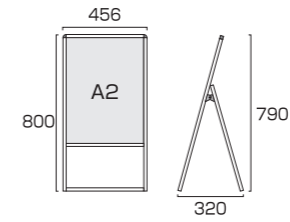

### 様々な特注サイズに対応

### 別売亚克力カバーを追加すると面板の保護やポスター展示も可能

亚克力カバーは、  
フレーム上辺の左右ビスをゆるめ、  
上辺フレームを外し  
上から差し込んでセットします。

バリウススタンド看板  
マーカーボード

VASKWB/BB

バリウススタンド看板 ホワイトボード A2片面  
VASKWB-A2K 16,610円(税込) **ホワイト**

ブラックバリウススタンド看板 ブラックボード A2片面  
BVASKBB-A2K 19,360円(税込) **ブラック**

- 本体フレーム=アルミ押し出し材/アルマイト仕上(シルバー/ブラック)
- 面板=マーカーボード(ホワイト/ブラック)3mm厚 ※マグネット使用可能
- 面板有効サイズ=W404mm×H578mm ●面板サイズ=A2(W420mm×H594mm)
- 重量=2.9kg ●対応ウエイトアーム=SMSKWF-320

バリウススタンド看板 ホワイトボード A2両面  
VASKWB-A2R 23,320円(税込) **ホワイト**