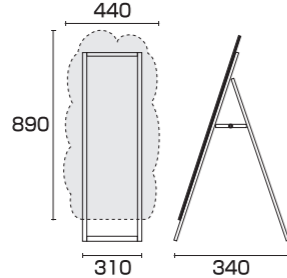

# ポップルスタンド看板シルエット

個性的なシルエットの手描きマーカーボードスタンド看板

業種に合わせた多彩なシルエットが  
嬉しい手描きマーカーボード!

様々な業種や掲載内容に合わせてシルエットは200種類以上!!  
さらに別注対応により可能性は無限大!

データ完全入稿による別注製作も可能!

お店のロゴやキャラクターのシルエットのデータを頂ければ、  
1台から別注製作も可能です!(イラストレーターにてデータ支給)

## PPSKSL45×60K

●440×590mm(板面MAXサイズ)

●面最大サイズ=W440mm×H590mm  
●フレーム=アルミ押出し/アルミ押し出し(シルバー)  
●面=アルミ複合板(黒)+特殊コーティング  
●抜き型スタイル/背面より透明塩ビ板0.5mm付き  
●重量=2.3kg ●対応ウエイトアーム=SKW-A  
※マグネットは使用できません。  
※ポップルスタンド看板シルエット45×60には、  
弊社取り扱いの水タンクは乗りません。

## PPSKSL45×90K

●440×890mm(板面MAXサイズ)

●面最大サイズ=W440mm×H890mm  
●フレーム=アルミ押出し/アルミ押し出し(シルバー)  
●面=アルミ複合板(黒)+特殊コーティング  
●抜き型スタイル/背面より透明塩ビ板0.5mm付き  
●重量=3.2kg ●対応ウエイトアーム=SKW-A  
※マグネットは使用できません。

## PPSKSL60×45K

●590×440mm(板面MAXサイズ)

●面最大サイズ=W590mm×H440mm  
●フレーム=アルミ押出し/アルミ押し出し(シルバー)  
●面=アルミ複合板(黒)+特殊コーティング  
●抜き型スタイル/背面より透明塩ビ板0.5mm付き  
●重量=2.5kg ●対応ウエイトアーム=SKW-A  
※マグネットは使用できません。

その他のデザインは  
TOKISEIのHPで  
ご確認下さい。