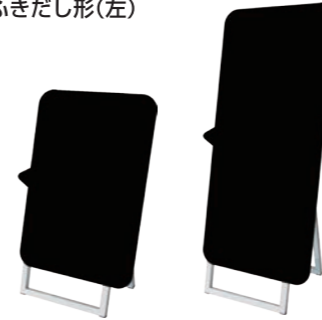

## PPSKSL60×45K

●590×440mm(板面MAXサイズ)

●面最大サイズ=W590mm×H440mm  
●フレーム=アルミ押出し/アルミ押し出し(シルバー)  
●面=アルミ複合板(黒)+特殊コーティング  
●抜き型スタイル/背面より透明塩ビ板0.5mm付き  
●重量=2.5kg ●対応ウエイトアーム=SKW-A  
※マグネットは使用できません。

その他のデザインは  
TOKISEIのHPで  
ご確認下さい。

抜き型  
スタイル

このマークの付いている  
商材は、面を一部くり  
抜いたデザインになって  
おります。ご確認下さい。

品番形状名:FKL  
●ふきだし形(左)

PPSKSL45×60K-FKL 17,160円(税込)  
PPSKSL45×90K-FKL 22,440円(税込)

品番形状名:FKR  
●ふきだし形(右)

PPSKSL45×60K-FKR 17,160円(税込)  
PPSKSL45×90K-FKR 22,440円(税込)