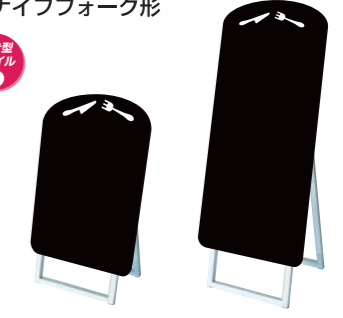

品番形状名:FOT  
●足形

PPSKSL45×60K-FOT-B 17,160円(税込)  
PPSKSL45×90K-FOT-B 22,440円(税込)

品番形状名:CAT  
●ネコ形

抜き型  
スタイル

PPSKSL45×60K-CAT 17,160円(税込)  
PPSKSL45×90K-CAT 22,440円(税込)

品番形状名:DRK  
●ドリンク形

抜き型  
スタイル

PPSKSL45×60K-DRK 17,160円(税込)  
PPSKSL45×90K-DRK 22,440円(税込)

品番形状名:RSF  
●ナイフフォーク形

抜き型  
スタイル

PPSKSL45×60K-RSF-B 17,160円(税込)  
PPSKSL45×90K-RSF-B 22,440円(税込)

品番形状名:INU  
●イヌ形

抜き型  
スタイル

PPSKSL45×60K-INU 17,160円(税込)  
PPSKSL45×90K-INU 22,440円(税込)

品番形状名:BEK  
●パン形

抜き型  
スタイル

PPSKSL45×60K-BEK 17,160円(税込)  
PPSKSL45×90K-BEK 22,440円(税込)

品番形状名:BAG  
●ハンバーガー形

抜き型  
スタイル

PPSKSL45×60K-BAG 17,160円(税込)  
PPSKSL45×90K-BAG 22,440円(税込)

品番形状名:IIN  
●いいね形(ハート)

横形

抜き型  
スタイル

PPSKSL60×45K-IIN 19,800円(税込)

品番形状名:GOO  
●いいね形(指)

横形

抜き型  
スタイル

PPSKSL60×45K-GOO 19,800円(税込)

品番形状名:CAFY  
●ネコ形

横形

PPSKSL60×45K-CAFY-B 19,800円(税込)