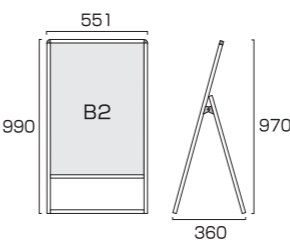

### 別売亚克力カバーを追加すると面板の保護やポスター展示も可能

亚克力カバーは、  
フレーム上辺の左右ビスをゆるめ、  
上辺フレームを外し  
上から差し込んでセットします。

バリウススタンド看板  
マーカーボード

VASKWB/BB

バリウススタンド看板 ホワイトボード A2片面  
VASKWB-A2K 16,610円(税込) **ホワイト**

ブラックバリウススタンド看板 ブラックボード A2片面  
BVASKBB-A2K 19,360円(税込) **ブラック**

- 本体フレーム=アルミ押し出し材/アルマイト仕上(シルバー/ブラック)
- 面板=マーカーボード(ホワイト/ブラック)3mm厚 ※マグネット使用可能
- 面板有効サイズ=W404mm×H578mm ●面板サイズ=A2(W420mm×H594mm)
- 重量=2.9kg ●対応ウエイトアーム=SMSKWF-320

バリウススタンド看板 ホワイトボード A2両面  
VASKWB-A2R 23,320円(税込) **ホワイト**

ブラックバリウススタンド看板 ブラックボード A2両面  
BVASKBB-A2R 26,950円(税込) **ブラック**

- 本体フレーム=アルミ押し出し材/アルマイト仕上(シルバー/ブラック)
- 面板=マーカーボード(ホワイト/ブラック)3mm厚 ※マグネット使用可能
- 面板有効サイズ=W404mm×H578mm ●面板サイズ=A2(W420mm×H594mm)
- 重量=5.2kg ●対応ウエイトアーム=SMSKWF-320