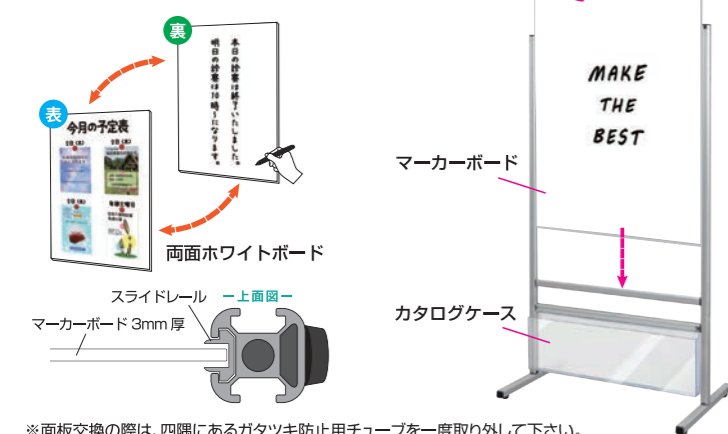

別売アクリルカバーで 面板の保護やポスター展示も可能

アクリルは片面にのみセット可能。

※両面にアクリルをセットご希望の際は本体フレームの加工が必要です

※面板交換の際は、四隅にあるガタツキ防止用チューブを一度取り外して下さい。