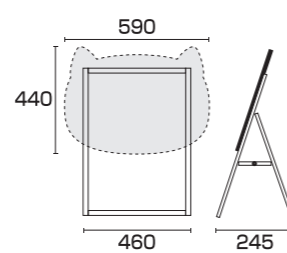

## PPSKSL45×60K

●440×590mm(板面MAXサイズ)

●面最大サイズ=W440mm×H590mm  
●フレーム=アルミ押出し/アルミ押し出し(シルバー)  
●面=アルミ複合板(黒)+特殊コーティング  
●抜き型スタイル/背面より透明塩ビ板0.5mm付き  
●重量=2.3kg ●対応ウエイトアーム=SKW-A  
※マグネットは使用できません。  
※ポップルスタンド看板シルエット45×60には、  
弊社取り扱いの水タンクは乗りません。

## PPSKSL45×90K

●440×890mm(板面MAXサイズ)

●面最大サイズ=W440mm×H890mm  
●フレーム=アルミ押出し/アルミ押し出し(シルバー)  
●面=アルミ複合板(黒)+特殊コーティング  
●抜き型スタイル/背面より透明塩ビ板0.5mm付き  
●重量=3.2kg ●対応ウエイトアーム=SKW-A  
※マグネットは使用できません。

## PPSKSL60×45K

●590×440mm(板面MAXサイズ)

●面最大サイズ=W590mm×H440mm  
●フレーム=アルミ押出し/アルミ押し出し(シルバー)  
●面=アルミ複合板(黒)+特殊コーティング  
●抜き型スタイル/背面より透明塩ビ板0.5mm付き  
●重量=2.5kg ●対応ウエイトアーム=SKW-A  
※マグネットは使用できません。

その他のデザインは  
TOKISEIのHPで  
ご確認下さい。