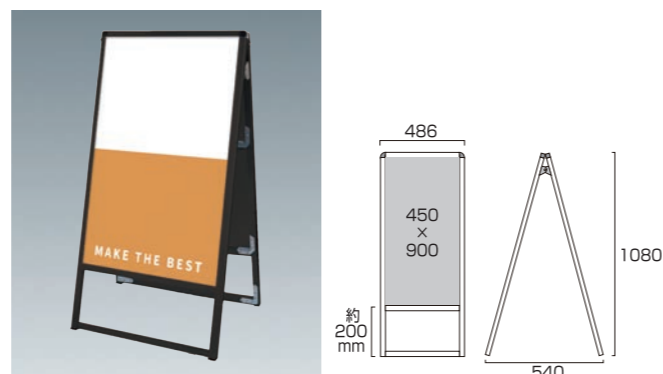

バリウススタンド看板 アルミ複合板 450×600両面
VASKAP-450×600R 20,240円(税込) **シルバー**

ブラックバリウススタンド看板 アルミ複合板 450×600両面
BVASKAP-450×600R 23,760円(税込) **ブラック**

- 本体フレーム=アルミ押し出し材/アルマイト仕上(シルバー/ブラック)
- 面板=アルミ複合板(白)3mm厚(塩ビシート・カッティングシート貼付用面板)
- 面板サイズ=W450mm×H600mm ●重量=4kg
- 対応ウエイトアーム=SMSKW-320 ※出力代は含まれておりません。

ボードスタンド

バリウススタンド看板
アルミ複合板

バリウススタンド看板 アルミ複合板 450×900片面
VASKAP-450×900K 15,180円(税込) シルバー

ブラックバリウススタンド看板 アルミ複合板 450×900片面
BVASKAP-450×900K 17,820円(税込) ブラック

- 本体フレーム=アルミ押し出し材/アルマイト仕上(シルバー/ブラック)
- 面板=アルミ複合板(白)3mm厚(塩ビシート・カッティングシート貼付用面板)
- 面板サイズ=W450mm×H900mm ●重量=3.5kg
- 対応ウエイトアーム=SMSKW-320 ※出力代は含まれておりません。

バリウススタンド看板 アルミ複合板 450×900両面
VASKAP-450×900R 22,660円(税込) シルバー

ブラックバリウススタンド看板 アルミ複合板 450×900両面
BVASKAP-450×900R 26,400円(税込) ブラック

- 本体フレーム=アルミ押し出し材/アルマイト仕上(シルバー/ブラック)
- 面板=アルミ複合板(白)3mm厚(塩ビシート・カッティングシート貼付用面板)
- 面板サイズ=W450mm×H900mm ●重量=5.2kg
- 対応ウエイトアーム=SMSKW-520 ※出力代は含まれておりません。