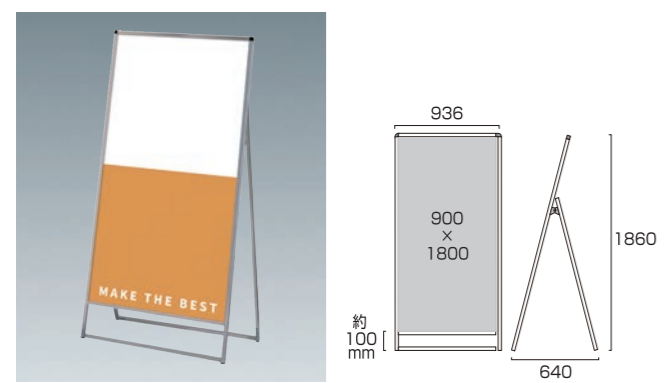

VASK別注早見表

*A寸法は約200mmの場合の価格です。但しH寸法1500mm以上の場合A寸法は約100mmとさせていただきます。
*MW/MHは、面板サイズになります。

バリウススタンド看板 アルミ複合板 900×1800片面
VASKAP-900×1800K 38,720円(税込) シルバー

ブラックバリウススタンド看板 アルミ複合板 900×1800片面
BVASKAP-900×1800K 44,880円(税込) ブラック

- ●本体フレーム=アルミ押し出し材/アルマイト仕上(シルバー/ブラック)
- ●面板=アルミ複合板(白)3mm厚(塩ビシート・カッティングシート貼付用面板)
- ●面板サイズ=W900mm×H1800mm ※脚部約100mm ●重量=8.7kg
- ●対応ウエイトアーム=SMSKW-520 ※出力代は含まれておりません。