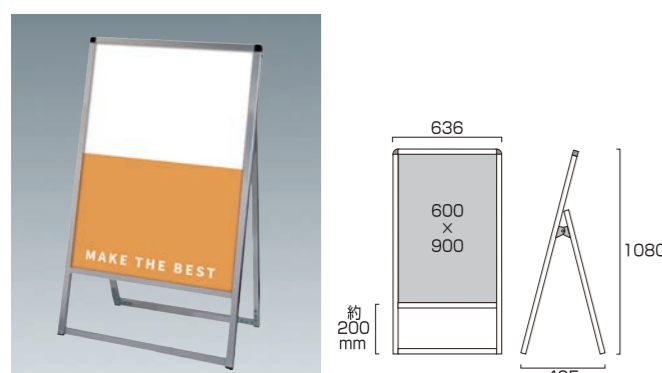

バリウススタンド看板 アルミ複合板 600×900片面
VASKAP-600×900K 18,040円(税込) シルバー

ブラックバリウススタンド看板 アルミ複合板 600×900片面
BVASKAP-600×900K 21,120円(税込) ブラック

- ●本体フレーム=アルミ押し出し材/アルマイト仕上(シルバー/ブラック)
- ●面板=アルミ複合板(白)3mm厚(塩ビシート・カッティングシート貼付用面板)
- ●面板サイズ=W600mm×H900mm ●重量=4.1kg
- ●対応ウエイトアーム=SMSKW-320 ※出力代は含まれておりません。