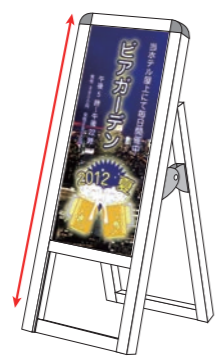

BOARD STAND

ボードスタンド

インクジェットシートなどの出力シートを貼り付けて使用する
スタンド看板カテゴリ

CATEGORY GROUP_

- 107 バリウススタンド看板アルミ複合板
- 113 スマートメッセージスタンドアルミ複合板

バリウススタンド看板 アルミ複合板

インクジェットシートを貼り付けて使用するA型ボードスタンド看板

屋外用のアルミフレーム看板
オプションで面板を追加でき
経済的です

別注と大量注文に適したバリウスタイプの
屋外看板。アルミ複合板の面板をオプション
購入いただくことで展示内容変更時に
フレームを活用することができます。

様々な特注サイズに対応

特注サイズの対応もスムーズです。
様々なサイズに対応可能!

フレームはアルミ製

オプションの面板交換もラクラク

- ①左右のビスと上部のフレームを取り外す
- ②面板を上部から交換する
- ③上部フレームをビスで留める

塩ビシート印刷物
(アルミ複合板)