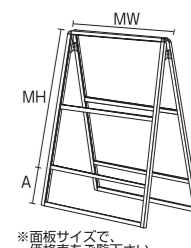

バリウススタンド看板 ブラック 両面 枠のみ別注サイズ 価格表

MH(mm)	MW(mm)	~300	301~450	451~600	601~900	901~1200	1201~1500	1501~1800
~300	~300	-	-	21,120円	26,400円	34,320円	36,960円	39,600円
	301~450	-	18,480円	22,440円	36,960円	38,280円	39,600円	40,920円
	451~600	17,160円	21,120円	23,760円	38,280円	39,600円	40,920円	42,240円
	601~900	21,120円	22,440円	26,400円	39,600円	40,920円	42,240円	43,560円
	901~1200	22,440円	26,400円	34,320円	40,920円	-	-	-
	1201~1500	25,080円	33,000円	35,640円	42,240円	-	-	-
	1501~1800	38,280円	39,600円	40,920円	43,560円	-	-	-