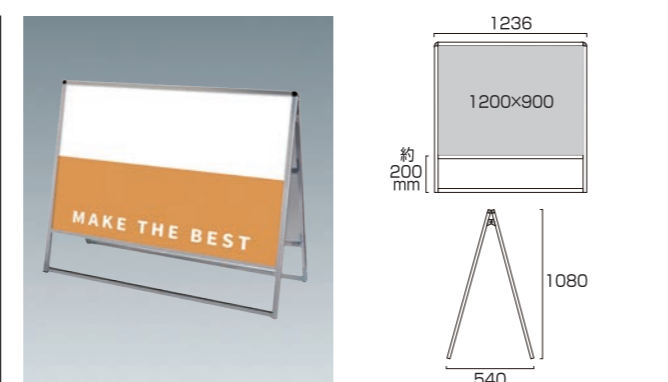

バリウススタンド看板 アルミ複合板 1200×900両面
VASKAP-1200×900R 46,860円(税込) シルバー

ブラックバリウススタンド看板 アルミ複合板 1200×900両面
BVASKAP-1200×900R 54,780円(税込) ブラック

- ●本体フレーム=アルミ押し出し材/アルマイト仕上(シルバー/ブラック)
- ●面板=アルミ複合板(白)3mm厚(塩ビシート・カッティングシート貼付用面板)
- ●面板サイズ=W1200mm×H900mm ●重量=10.4kg
- ●対応ウエイトアーム=SMSKW-520 ※出力代は含まれておりません。