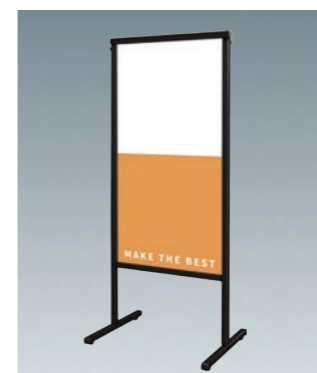

スマートメッセージスタンドアルミ複合板 450×900
SMMSAP-450×900 19,800円(税込) **シルバー**
ブラックスマートメッセージスタンドアルミ複合板 450×900
BSMMSAP-450×900 22,000円(税込) **ブラック**

- ●本体フレーム=アルミ押し出し材/アルマイト仕上(シルバー/ブラック)
- ●面板=アルミ複合板(白)3mm厚(塩ビシート・カッティングシート貼付用面板)
- ●面板サイズ=W450mm×H900mm ●重量=3.3kg ※出力代は含まれておりません。