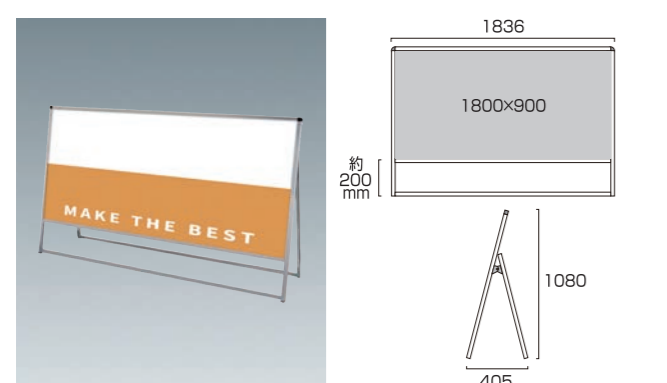

バリウススタンド看板 アルミ複合板 1800×900片面
VASKAP-1800×900K 39,820円(税込) シルバー

ブラックバリウススタンド看板 アルミ複合板 1800×900片面
BVASKAP-1800×900K 46,530円(税込) ブラック

- ●本体フレーム=アルミ押し出し材/アルマイト仕上(シルバー/ブラック)
- ●面板=アルミ複合板(白)3mm厚(塩ビシート・カッティングシート貼付用面板)
- ●面板サイズ=W1800mm×H900mm ●重量=8.7kg
- ●対応ウエイトアーム=SMSKW-320 ※出力代は含まれておりません。