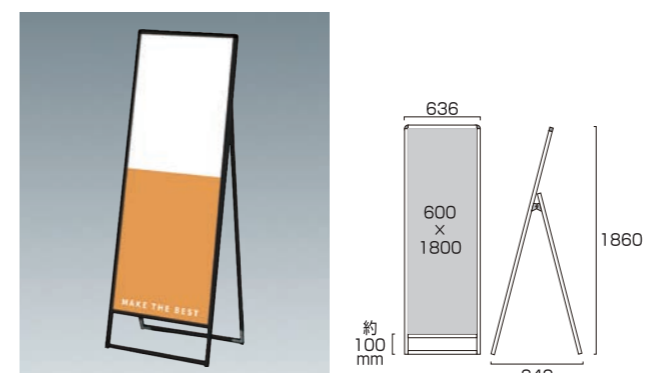

バリウススタンド看板 アルミ複合板 600×1800片面
VASKAP-600×1800K 32,780円(税込) シルバー

ブラックバリウススタンド看板 アルミ複合板 600×1800片面
BVASKAP-600×1800K 38,280円(税込) ブラック

- ●本体フレーム=アルミ押し出し材/アルマイト仕上(シルバー/ブラック)
- ●面板=アルミ複合板(白)3mm厚(塩ビシート・カッティングシート貼付用面板)
- ●面板サイズ=W600mm×H1800mm※脚部約100mm ●重量=7.2kg
- ●対応ウエイトアーム=SMSKW-520 ※出力代は含まれておりません。