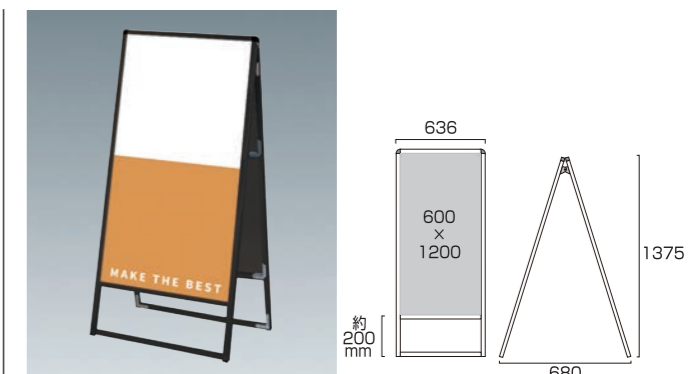

ボードスタンド

バリウススタンド看板
アルミ複合板

バリウススタンド看板 アルミ複合板 450×900片面
VASKAP-450×900K 15,180円(税込) シルバー

ブラックバリウススタンド看板 アルミ複合板 450×900片面
BVASKAP-450×900K 17,820円(税込) ブラック

- 本体フレーム=アルミ押し出し材/アルマイト仕上(シルバー/ブラック)
- 面板=アルミ複合板(白)3mm厚(塩ビシート・カッティングシート貼付用面板)
- 面板サイズ=W450mm×H900mm ●重量=3.5kg
- 対応ウエイトアーム=SMSKW-320 ※出力代は含まれておりません。

バリウススタンド看板 アルミ複合板 450×900両面
VASKAP-450×900R 22,660円(税込) シルバー

ブラックバリウススタンド看板 アルミ複合板 450×900両面
BVASKAP-450×900R 26,400円(税込) ブラック

- 本体フレーム=アルミ押し出し材/アルマイト仕上(シルバー/ブラック)
- 面板=アルミ複合板(白)3mm厚(塩ビシート・カッティングシート貼付用面板)
- 面板サイズ=W450mm×H900mm ●重量=5.2kg
- 対応ウエイトアーム=SMSKW-520 ※出力代は含まれておりません。

バリウススタンド看板 アルミ複合板 600×1200片面
VASKAP-600×1200K 21,560円(税込) シルバー

ブラックバリウススタンド看板 アルミ複合板 600×1200片面
BVASKAP-600×1200K 25,080円(税込) ブラック

- 本体フレーム=アルミ押し出し材/アルマイト仕上(シルバー/ブラック)
- 面板=アルミ複合板(白)3mm厚(塩ビシート・カッティングシート貼付用面板)
- 面板サイズ=W600mm×H1200mm ●重量=5.1kg
- 対応ウエイトアーム=SMSKW-320 ※出力代は含まれておりません。