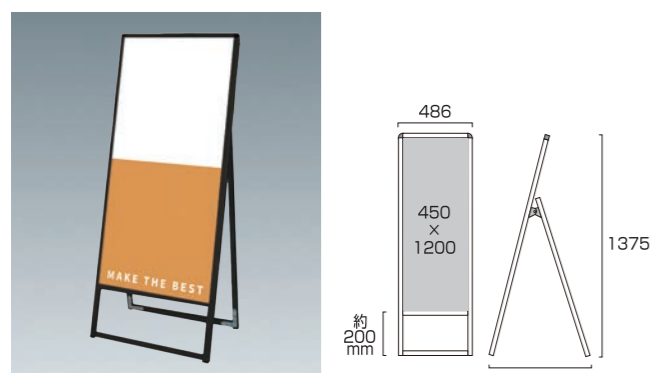

バリウススタンド看板 アルミ複合板 450×900両面
VASKAP-450×900R 22,660円(税込) シルバー

ブラックバリウススタンド看板 アルミ複合板 450×900両面
BVASKAP-450×900R 26,400円(税込) ブラック

- 本体フレーム=アルミ押し出し材/アルマイト仕上(シルバー/ブラック)
- 面板=アルミ複合板(白)3mm厚(塩ビシート・カッティングシート貼付用面板)
- 面板サイズ=W450mm×H900mm ●重量=5.2kg
- 対応ウエイトアーム=SMSKW-520 ※出力代は含まれておりません。

バリウススタンド看板 アルミ複合板 600×1200片面
VASKAP-600×1200K 21,560円(税込) シルバー

ブラックバリウススタンド看板 アルミ複合板 600×1200片面
BVASKAP-600×1200K 25,080円(税込) ブラック

- 本体フレーム=アルミ押し出し材/アルマイト仕上(シルバー/ブラック)
- 面板=アルミ複合板(白)3mm厚(塩ビシート・カッティングシート貼付用面板)
- 面板サイズ=W600mm×H1200mm ●重量=5.1kg
- 対応ウエイトアーム=SMSKW-320 ※出力代は含まれておりません。

バリウススタンド看板 アルミ複合板 600×1200両面
VASKAP-600×1200R 36,520円(税込) シルバー

ブラックバリウススタンド看板 アルミ複合板 600×1200両面
BVASKAP-600×1200R 42,240円(税込) ブラック

- 本体フレーム=アルミ押し出し材/アルマイト仕上(シルバー/ブラック)
- 面板=アルミ複合板(白)3mm厚(塩ビシート・カッティングシート貼付用面板)
- 面板サイズ=W600mm×H1200mm ●重量=7.5kg
- 対応ウエイトアーム=SMSKW-520 ※出力代は含まれておりません。