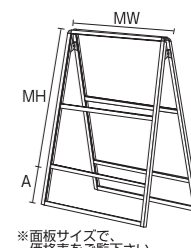

バリウススタンド看板 シルバー 両面 枠のみ別注サイズ 価格表

MH(mm)	MW(mm)	~300	301~450	451~600	601~900	901~1200	1201~1500	1501~1800
~300	~300	-	-	17,600円	22,000円	28,600円	30,800円	33,000円
	301~450	-	15,400円	18,700円	30,800円	31,900円	33,000円	34,100円
	451~600	14,300円	17,600円	19,800円	31,900円	33,000円	34,100円	35,200円
	601~900	17,600円	18,700円	22,000円	33,000円	34,100円	35,200円	36,300円
	901~1200	18,700円	22,000円	28,600円	34,100円	-	-	-
	1201~1500	20,900円	27,500円	29,700円	35,200円	-	-	-
	1501~1800	31,900円	33,000円	34,100円	36,300円	-	-	-