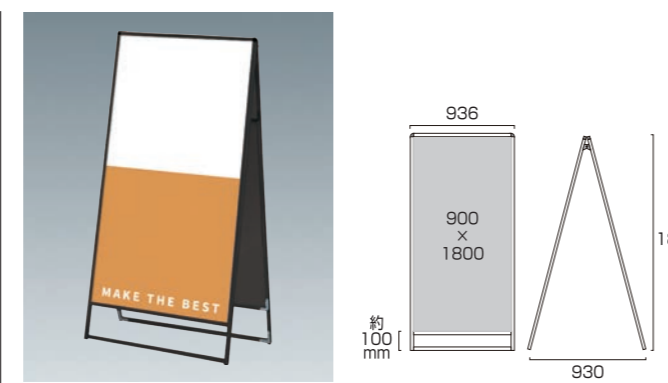

バリウススタンド看板 アルミ複合板 900×1800両面
VASKAP-900×1800R 52,140円(税込) シルバー

ブラックバリウススタンド看板 アルミ複合板 900×1800両面
BVASKAP-900×1800R 59,400円(税込) ブラック

- ●本体フレーム=アルミ押し出し材/アルマイト仕上(シルバー/ブラック)
- ●面板=アルミ複合板(白)3mm厚(塩ビシート・カッティングシート貼付用面板)
- ●面板サイズ=W900mm×H1800mm ※脚部約100mm ●重量=14kg
- ●対応ウエイトアーム=SMSKW-520 ※出力代は含まれておりません。