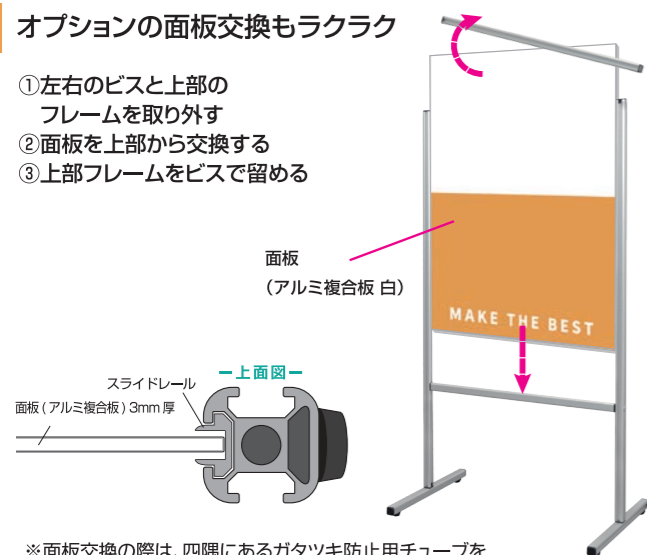

ボードスタンド

バリウススタンド看板
アルミ複合板

スマートメッセージスタンド アルミ複合板

インクジェットシートを貼り付けて使用する直立型ボードスタンド看板

スマートメッセージスタンド
アルミ複合板

SMMSAP

屋外用の
アルミフレーム看板の直立版
豊富なオプションが
様々な用途に対応します

両面使用が可能な直立型アルミ看板。
オプションが豊富で別注対応、交換用の面板
の他、キャスター取付など使用シーンの幅を
広げます。

オプションの面板交換もラクラク

- ①左右のビスと上部のフレームを取り外す
- ②面板を上部から交換する
- ③上部フレームをビスで留める

※面板交換の際は、四隅にあるガタツキ防止用チューブを一度取り外して下さい。

重りを乗せる為のベース加工

ベースアーム加工オプション
6,600円(税込)

※本体ご注文時にお申し付け下さい。

様々な特注サイズに対応

スマートメッセージスタンドアルミ複合板 450×600
SMMSAP-450×600 18,700円(税込) **シルバー**
ブラックスマートメッセージスタンドアルミ複合板 450×600
BSMMSAP-450×600 20,900円(税込) **ブラック**