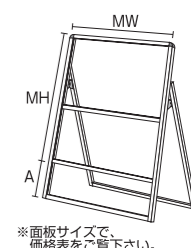

VASK別注早見表

*A寸法は約200mmの場合の価格です。但しH寸法1500mm以上の場合A寸法は約100mmとさせていただきます。
*MW/MHは、面板サイズになります。

- ●本体フレーム=アルミ押し出し材/アルマイト仕上(シルバー/ブラック)
- ●面板=アルミ複合板(白)3mm厚(塩ビシート・カッティングシート貼付用面板)
- ●面板サイズ=W900mm×H1800mm ※脚部約100mm ●重量=8.7kg
- ●対応ウエイトアーム=SMSKW-520 ※出力代は含まれておりません。

- ●本体フレーム=アルミ押し出し材/アルマイト仕上(シルバー/ブラック)
- ●面板=アルミ複合板(白)3mm厚(塩ビシート・カッティングシート貼付用面板)
- ●面板サイズ=W900mm×H1800mm ※脚部約100mm ●重量=14kg
- ●対応ウエイトアーム=SMSKW-520 ※出力代は含まれておりません。

- ●本体フレーム=アルミ押し出し材/アルマイト仕上(シルバー/ブラック)
- ●面板=アルミ複合板(白)3mm厚(塩ビシート・カッティングシート貼付用面板)
- ●面板サイズ=W1200mm×H900mm ●重量=6.4kg
- ●対応ウエイトアーム=SMSKW-320 ※出力代は含まれておりません。

- ●本体フレーム=アルミ押し出し材/アルマイト仕上(シルバー/ブラック)
- ●面板=アルミ複合板(白)3mm厚(塩ビシート・カッティングシート貼付用面板)
- ●面板サイズ=W1200mm×H900mm ●重量=10.4kg
- ●対応ウエイトアーム=SMSKW-520 ※出力代は含まれておりません。

- ●本体フレーム=アルミ押し出し材/アルマイト仕上(シルバー/ブラック)
- ●面板=アルミ複合板(白)3mm厚(塩ビシート・カッティングシート貼付用面板)
- ●面板サイズ=W1800mm×H900mm ●重量=8.7kg
- ●対応ウエイトアーム=SMSKW-320 ※出力代は含まれておりません。

- ●本体フレーム=アルミ押し出し材/アルマイト仕上(シルバー/ブラック)
- ●面板=アルミ複合板(白)3mm厚(塩ビシート・カッティングシート貼付用面板)
- ●面板サイズ=W1800mm×H900mm ●重量=14.7kg
- ●対応ウエイトアーム=SMSKW-520 ※出力代は含まれておりません。

バリウススタンド看板 シルバー 片面 枠のみ別注サイズ 価格表

MH(mm)	MW(mm)	~300	301~450	451~600	601~900	901~1200	1201~1500	1501~1800
~300	~300	-	-	12,100円	13,200円	16,500円	27,500円	28,600円
	301~450	-	11,550円	12,100円	15,400円	17,600円	28,600円	29,700円
	451~600	11,550円	12,100円	13,200円	16,500円	18,700円	29,700円	30,800円
	601~900	12,100円	13,200円	15,400円	17,600円	28,600円	30,800円	31,900円
	901~1200	15,400円	16,500円	17,600円	24,200円	-	-	-
	1201~1500	16,500円	17,600円	18,700円	27,500円	-	-	-
	1501~1800	17,600円	18,700円	27,500円	30,800円	-	-	-

バリウススタンド看板 ブラック 片面 枠のみ別注サイズ 価格表