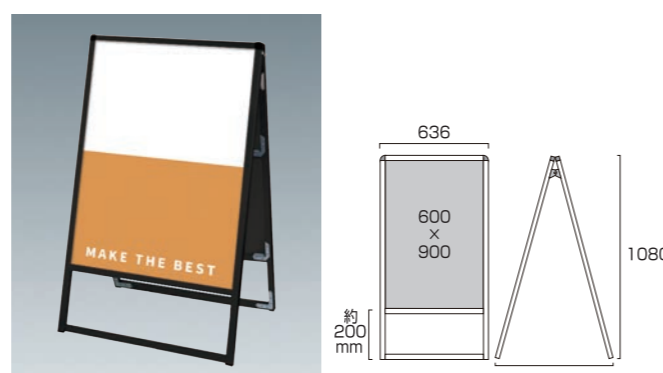

バリウススタンド看板 アルミ複合板 600×1800両面
VASKAP-600×1800R 44,600円(税込) シルバー

ブラックバリウススタンド看板 アルミ複合板 600×1800両面
BVASKAP-600×1800R 51,480円(税込) ブラック

- 本体フレーム=アルミ押し出し材/アルマイト仕上(シルバー/ブラック)
- 面板=アルミ複合板(白)3mm厚(塩ビシート・カッティングシート貼付用面板)
- 面板サイズ=W600mm×H1800mm※脚部約100mm ●重量=11kg
- 対応ウエイトアーム=SMSKW-520 ※出力代は含まれておりません。

バリウススタンド看板 アルミ複合板 600×900片面
VASKAP-600×900K 18,040円(税込) シルバー

ブラックバリウススタンド看板 アルミ複合板 600×900片面
BVASKAP-600×900K 21,120円(税込) ブラック

- 本体フレーム=アルミ押し出し材/アルマイト仕上(シルバー/ブラック)
- 面板=アルミ複合板(白)3mm厚(塩ビシート・カッティングシート貼付用面板)
- 面板サイズ=W600mm×H900mm ●重量=4.1kg
- 対応ウエイトアーム=SMSKW-320 ※出力代は含まれておりません。