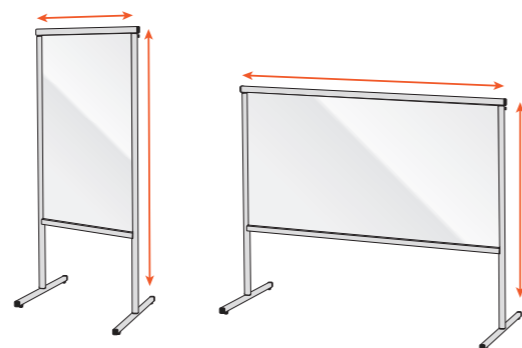

様々な特注サイズに対応

スマートメッセージスタンドアルミ複合板 450×600
SMMSAP-450×600 18,700円(税込) **シルバー**
ブラックスマートメッセージスタンドアルミ複合板 450×600
BSMMSAP-450×600 20,900円(税込) **ブラック**

- ●本体フレーム=アルミ押し出し材/アルマイト仕上(シルバー/ブラック)
- ●面板=アルミ複合板(白)3mm厚(塩ビシート・カッティングシート貼付用面板)
- ●面板サイズ=W450mm×H600mm ●重量=3.0kg ※出力代は含まれておりません。