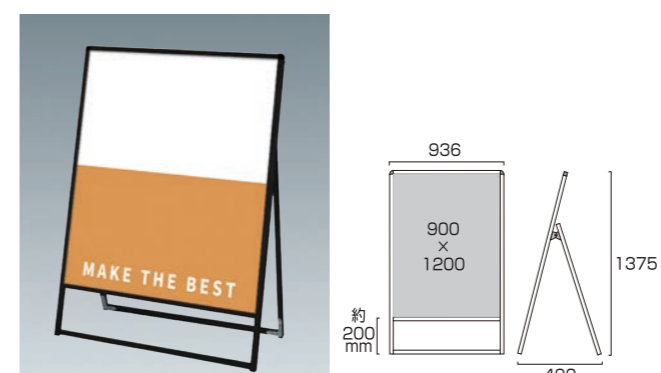

バリウススタンド看板 アルミ複合板 600×1800両面
VASKAP-600×1800R 44,600円(税込) シルバー

ブラックバリウススタンド看板 アルミ複合板 600×1800両面
BVASKAP-600×1800R 51,480円(税込) ブラック

- 本体フレーム=アルミ押し出し材/アルマイト仕上(シルバー/ブラック)
- 面板=アルミ複合板(白)3mm厚(塩ビシート・カッティングシート貼付用面板)
- 面板サイズ=W600mm×H1800mm※脚部約100mm ●重量=11kg
- 対応ウエイトアーム=SMSKW-520 ※出力代は含まれておりません。

バリウススタンド看板 アルミ複合板 600×900片面
VASKAP-600×900K 18,040円(税込) シルバー

ブラックバリウススタンド看板 アルミ複合板 600×900片面
BVASKAP-600×900K 21,120円(税込) ブラック

- 本体フレーム=アルミ押し出し材/アルマイト仕上(シルバー/ブラック)
- 面板=アルミ複合板(白)3mm厚(塩ビシート・カッティングシート貼付用面板)
- 面板サイズ=W600mm×H900mm ●重量=4.1kg
- 対応ウエイトアーム=SMSKW-320 ※出力代は含まれておりません。

バリウススタンド看板 アルミ複合板 600×900両面
VASKAP-600×900R 27,280円(税込) シルバー

ブラックバリウススタンド看板 アルミ複合板 600×900両面
BVASKAP-600×900R 31,680円(税込) ブラック

- 本体フレーム=アルミ押し出し材/アルマイト仕上(シルバー/ブラック)
- 面板=アルミ複合板(白)3mm厚(塩ビシート・カッティングシート貼付用面板)
- 面板サイズ=W600mm×H900mm ●重量=6.2kg
- 対応ウエイトアーム=SMSKW-520 ※出力代は含まれておりません。