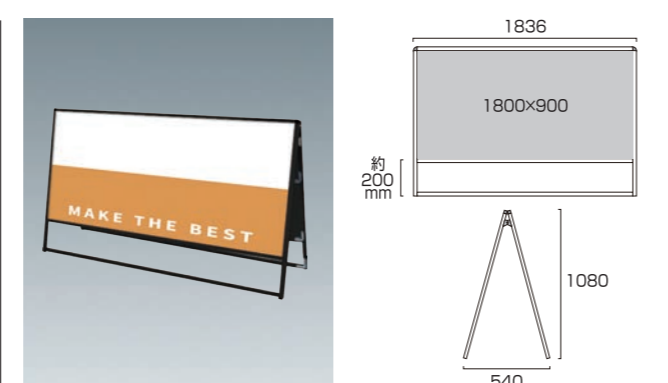

バリウススタンド看板 アルミ複合板 1800×900両面
VASKAP-1800×900R 54,340円(税込) シルバー

ブラックバリウススタンド看板 アルミ複合板 1800×900両面
BVASKAP-1800×900R 62,700円(税込) ブラック

- ●本体フレーム=アルミ押し出し材/アルマイト仕上(シルバー/ブラック)
- ●面板=アルミ複合板(白)3mm厚(塩ビシート・カッティングシート貼付用面板)
- ●面板サイズ=W1800mm×H900mm ●重量=14.7kg
- ●対応ウエイトアーム=SMSKW-520 ※出力代は含まれておりません。

バリウススタンド看板 シルバー 片面 枠のみ別注サイズ 価格表

MH(mm)	MW(mm)	~300	301~450	451~600	601~900	901~1200	1201~1500	1501~1800
~300	~300	-	-	12,100円	13,200円	16,500円	27,500円	28,600円
	301~450	-	11,550円	12,100円	15,400円	17,600円	28,600円	29,700円
	451~600	11,550円	12,100円	13,200円	16,500円	18,700円	29,700円	30,800円
	601~900	12,100円	13,200円	15,400円	17,600円	28,600円	30,800円	31,900円
	901~1200	15,400円	16,500円	17,600円	24,200円	-	-	-
	1201~1500	16,500円	17,600円	18,700円	27,500円	-	-	-
	1501~1800	17,600円	18,700円	27,500円	30,800円	-	-	-

バリウススタンド看板 ブラック 片面 枠のみ別注サイズ 価格表

MH(mm)	MW(mm)	~300	301~450	451~600	601~900	901~1200	1201~1500	1501~1800
~300	~300	-	-	14,520円	15,840円	19,800円	33,000円	34,320円
	301~450	-	13,860円	14,520円	18,480円	21,120円	34,320円	35,640円
	451~600	13,860円	14,520円	15,840円	19,800円	22,440円	35,640円	36,960円
	601~900	14,520円	15,840円	18,480円	21,120円	34,320円	36,960円	38,280円
	901~1200	18,400円	19,800円	21,120円	29,040円	-	-	-
	1201~1500	19,800円	21,120円	22,400円	33,000円	-	-	-
	1501~1800	21,120円	22,440円	33,000円	36,960円	-	-	-

バリウススタンド看板 シルバー 両面 枠のみ別注サイズ 価格表

MH(mm)	MW(mm)	~300	301~450	451~600	601~900	901~1200	1201~1500	1501~1800
~300	~300	-	-	17,600円	22,000円	28,600円	30,800円	33,000円
	301~450	-	15,400円	18,700円	30,800円	31,900円	33,000円	34,100円
	451~600	14,300円	17,600円	19,800円	31,900円	33,000円	34,100円	35,200円
	601~900	17,600円	18,700円	22,000円	33,000円	34,100円	35,200円	36,300円
	901~1200	18,700円	22,000円	28,600円	34,100円	-	-	-
	1201~1500	20,900円	27,500円	29,700円	35,200円	-	-	-
	1501~1800	31,900円	33,000円	34,100円	36,300円	-	-	-

バリウススタンド看板 ブラック 両面 枠のみ別注サイズ 価格表

MH(mm)	MW(mm)	~300	301~450	451~600	601~900	901~1200	1201~1500	1501~1800
~300	~300	-	-	21,120円	26,400円	34,320円	36,960円	39,600円
	301~450	-	18,480円	22,440円	36,960円	38,280円	39,600円	40,920円
	451~600	17,160円	21,120円	23,760円	38,280円	39,600円	40,920円	42,240円
	601~900	21,120円	22,440円	26,400円	39,600円	40,920円	42,240円	43,560円
	901~1200	22,440円	26,400円	34,320円	40,920円	-	-	-
	1201~1500	25,080円	33,000円	35,640円	42,240円	-	-	-
	1501~1800	38,280円	39,600円	40,920円	43,560円	-	-	-

バリウススタンド看板 面板のみ別注サイズ 価格表