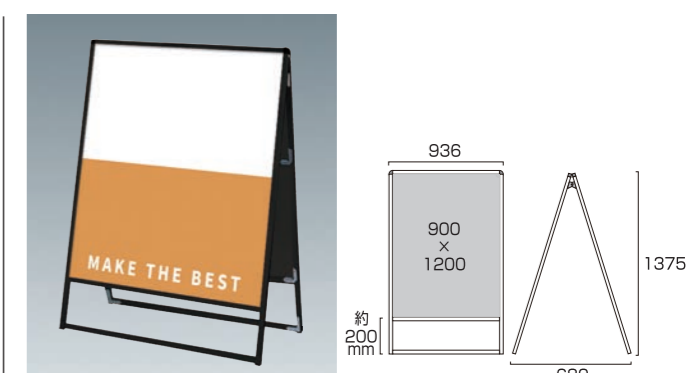

バリウススタンド看板 アルミ複合板 600×900片面
VASKAP-600×900K 18,040円(税込) シルバー

ブラックバリウススタンド看板 アルミ複合板 600×900片面
BVASKAP-600×900K 21,120円(税込) ブラック

- 本体フレーム=アルミ押し出し材/アルマイト仕上(シルバー/ブラック)
- 面板=アルミ複合板(白)3mm厚(塩ビシート・カッティングシート貼付用面板)
- 面板サイズ=W600mm×H900mm ●重量=4.1kg
- 対応ウエイトアーム=SMSKW-320 ※出力代は含まれておりません。

バリウススタンド看板 アルミ複合板 600×900両面
VASKAP-600×900R 27,280円(税込) シルバー

ブラックバリウススタンド看板 アルミ複合板 600×900両面
BVASKAP-600×900R 31,680円(税込) ブラック

- 本体フレーム=アルミ押し出し材/アルマイト仕上(シルバー/ブラック)
- 面板=アルミ複合板(白)3mm厚(塩ビシート・カッティングシート貼付用面板)
- 面板サイズ=W600mm×H900mm ●重量=6.2kg
- 対応ウエイトアーム=SMSKW-520 ※出力代は含まれておりません。

バリウススタンド看板 アルミ複合板 900×1200片面
VASKAP-900×1200K 29,480円(税込) シルバー

ブラックバリウススタンド看板 アルミ複合板 900×1200片面
BVASKAP-900×1200K 34,320円(税込) ブラック

- 本体フレーム=アルミ押し出し材/アルマイト仕上(シルバー/ブラック)
- 面板=アルミ複合板(白)3mm厚(塩ビシート・カッティングシート貼付用面板)
- 面板サイズ=W900mm×H1200mm ●重量=6.5kg
- 対応ウエイトアーム=SMSKW-320 ※出力代は含まれておりません。