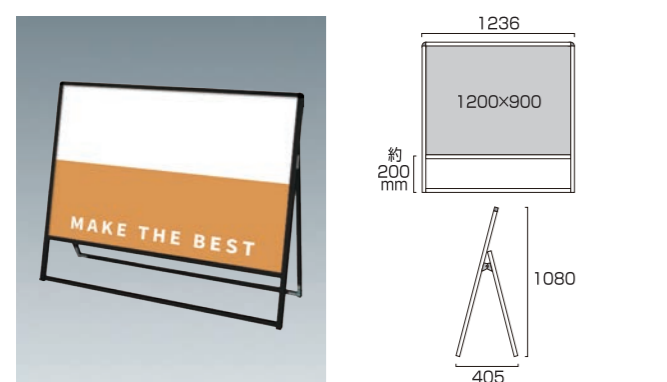

バリウススタンド看板 アルミ複合板 1200×900片面
VASKAP-1200×900K 30,580円(税込) シルバー

ブラックバリウススタンド看板 アルミ複合板 1200×900片面
BVASKAP-1200×900K 35,970円(税込) ブラック

- ●本体フレーム=アルミ押し出し材/アルマイト仕上(シルバー/ブラック)
- ●面板=アルミ複合板(白)3mm厚(塩ビシート・カッティングシート貼付用面板)
- ●面板サイズ=W1200mm×H900mm ●重量=6.4kg
- ●対応ウエイトアーム=SMSKW-320 ※出力代は含まれておりません。