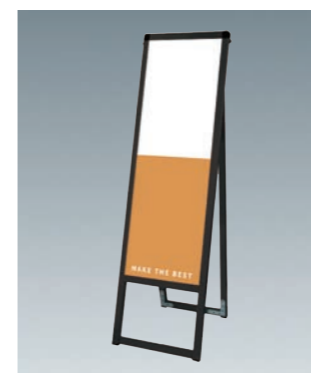

上面図 | 上から見ると

溝の深さ8.5mm
面板を溝に差し込むだけ**工具不要!**

バリウススタンド看板
アルミ複合板

VASKAP

バリウススタンド看板 アルミ複合板 300×600片面
VASKAP-300×600K 12,430円(税込) **シルバー**

ブラックバリウススタンド看板 アルミ複合板 300×600片面
BVASKAP-300×600K 14,740円(税込) **ブラック**

- 本体フレーム=アルミ押し出し材/アルマイト仕上(シルバー/ブラック)
- 面板=アルミ複合板(白)3mm厚(塩ビシート・カッティングシート貼付用面板)
- 面板サイズ=W300mm×H600mm ●重量=2.3kg
- 対応ウエイトアーム=SMSKW-320 ※出力代は含まれておりません。

バリウススタンド看板 アルミ複合板 300×600両面
VASKAP-300×600R 16,060円(税込) **シルバー**

ブラックバリウススタンド看板 アルミ複合板 300×600両面
BVASKAP-300×600R 18,920円(税込) **ブラック**

- 本体フレーム=アルミ押し出し材/アルマイト仕上(シルバー/ブラック)
- 面板=アルミ複合板(白)3mm厚(塩ビシート・カッティングシート貼付用面板)
- 面板サイズ=W300mm×H600mm ●重量=3.2kg
- 対応ウエイトアーム=SMSKW-320 ※出力代は含まれておりません。