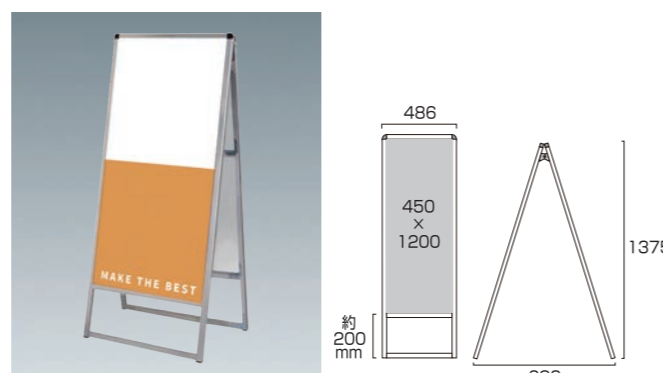

バリウススタンド看板 アルミ複合板 450×1200両面
VASKAP-450×1200R 27,280円(税込) シルバー

ブラックバリウススタンド看板 アルミ複合板 450×1200両面
BVASKAP-450×1200R 31,680円(税込) ブラック

- ●本体フレーム=アルミ押し出し材/アルマイト仕上(シルバー/ブラック)
- ●面板=アルミ複合板(白)3mm厚(塩ビシート・カッティングシート貼付用面板)
- ●面板サイズ=W450mm×H1200mm ●重量=6.3kg
- ●対応ウエイトアーム=SMSKW-520 ※出力代は含まれておりません。