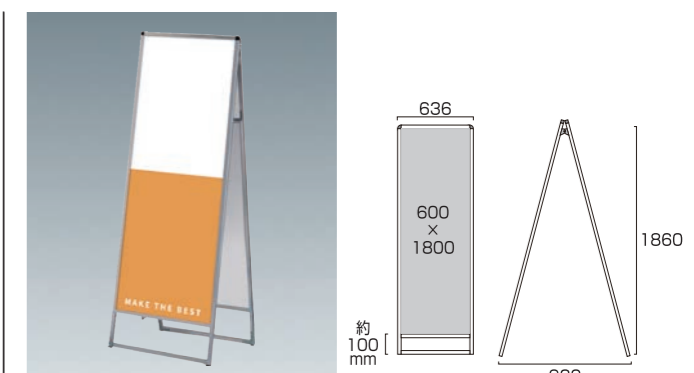

バリウススタンド看板 アルミ複合板 450×1200片面
VASKAP-450×1200K 19,140円(税込) シルバー

ブラックバリウススタンド看板 アルミ複合板 450×1200片面
BVASKAP-450×1200K 22,440円(税込) ブラック

- 本体フレーム=アルミ押し出し材/アルマイト仕上(シルバー/ブラック)
- 面板=アルミ複合板(白)3mm厚(塩ビシート・カッティングシート貼付用面板)
- 面板サイズ=W450mm×H1200mm ●重量=4.3kg
- 対応ウエイトアーム=SMSKW-320 ※出力代は含まれておりません。

バリウススタンド看板 アルミ複合板 450×1200両面
VASKAP-450×1200R 27,280円(税込) シルバー

ブラックバリウススタンド看板 アルミ複合板 450×1200両面
BVASKAP-450×1200R 31,680円(税込) ブラック

- 本体フレーム=アルミ押し出し材/アルマイト仕上(シルバー/ブラック)
- 面板=アルミ複合板(白)3mm厚(塩ビシート・カッティングシート貼付用面板)
- 面板サイズ=W450mm×H1200mm ●重量=6.3kg
- 対応ウエイトアーム=SMSKW-520 ※出力代は含まれておりません。

バリウススタンド看板 アルミ複合板 600×1800片面
VASKAP-600×1800K 32,780円(税込) シルバー

ブラックバリウススタンド看板 アルミ複合板 600×1800片面
BVASKAP-600×1800K 38,280円(税込) ブラック

- 本体フレーム=アルミ押し出し材/アルマイト仕上(シルバー/ブラック)
- 面板=アルミ複合板(白)3mm厚(塩ビシート・カッティングシート貼付用面板)
- 面板サイズ=W600mm×H1800mm※脚部約100mm ●重量=7.2kg
- 対応ウエイトアーム=SMSKW-520 ※出力代は含まれておりません。