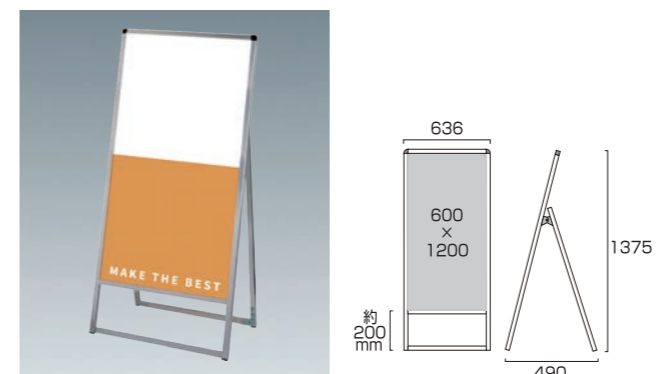

ボードスタンド

バリウススタンド看板
アルミ複合板

バリウススタンド看板 アルミ複合板 450×900片面
VASKAP-450×900K 15,180円(税込) シルバー

ブラックバリウススタンド看板 アルミ複合板 450×900片面
BVASKAP-450×900K 17,820円(税込) ブラック

- 本体フレーム=アルミ押し出し材/アルマイト仕上(シルバー/ブラック)
- 面板=アルミ複合板(白)3mm厚(塩ビシート・カッティングシート貼付用面板)
- 面板サイズ=W450mm×H900mm ●重量=3.5kg
- 対応ウエイトアーム=SMSKW-320 ※出力代は含まれておりません。

バリウススタンド看板 アルミ複合板 450×900両面
VASKAP-450×900R 22,660円(税込) シルバー

ブラックバリウススタンド看板 アルミ複合板 450×900両面
BVASKAP-450×900R 26,400円(税込) ブラック

- 本体フレーム=アルミ押し出し材/アルマイト仕上(シルバー/ブラック)
- 面板=アルミ複合板(白)3mm厚(塩ビシート・カッティングシート貼付用面板)
- 面板サイズ=W450mm×H900mm ●重量=5.2kg
- 対応ウエイトアーム=SMSKW-520 ※出力代は含まれておりません。