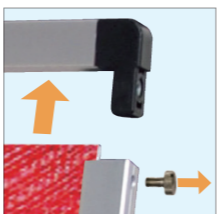

バリウススタンド看板 アルミ複合板

インクジェットシートを貼り付けて使用するA型ボードスタンド看板

屋外用のアルミフレーム看板
オプションで面板を追加でき
経済的です

別注と大量注文に適したバリウスタイプの
屋外看板。アルミ複合板の面板をオプション
購入いただくことで展示内容変更時に
フレームを活用することができます。

様々な特注サイズに対応

特注サイズの対応もスムーズです。
様々なサイズに対応可能!

オプションの面板交換もラクラク

- ①左右のビスと上部のフレームを取り外す
- ②面板を上部から交換する
- ③上部フレームをビスで留める

塩ビシート印刷物
(アルミ複合板)

上面図 | 上から見ると

溝の深さ8.5mm
面板を溝に差し込むだけ**工具不要!**

バリウススタンド看板
アルミ複合板

VASKAP

バリウススタンド看板 アルミ複合板 300×600片面
VASKAP-300×600K 12,430円(税込) **シルバー**

ブラックバリウススタンド看板 アルミ複合板 300×600片面
BVASKAP-300×600K 14,740円(税込) **ブラック**

- ●本体フレーム=アルミ押し出し材/アルマイト仕上(シルバー/ブラック)
- ●面板=アルミ複合板(白)3mm厚(塩ビシート・カッティングシート貼付用面板)
- ●面板サイズ=W300mm×H600mm ●重量=2.3kg
- ●対応ウエイトアーム=SMSKW-320 ※出力代は含まれておりません。

バリウススタンド看板 アルミ複合板 300×600両面
VASKAP-300×600R 16,060円(税込) **シルバー**

ブラックバリウススタンド看板 アルミ複合板 300×600両面
BVASKAP-300×600R 18,920円(税込) **ブラック**

- ●本体フレーム=アルミ押し出し材/アルマイト仕上(シルバー/ブラック)
- ●面板=アルミ複合板(白)3mm厚(塩ビシート・カッティングシート貼付用面板)
- ●面板サイズ=W300mm×H600mm ●重量=3.2kg
- ●対応ウエイトアーム=SMSKW-320 ※出力代は含まれておりません。

バリウススタンド看板 アルミ複合板 300×900片面
VASKAP-300×900K 13,420円(税込) **シルバー**

ブラックバリウススタンド看板 アルミ複合板 300×900片面
BVASKAP-300×900K 15,840円(税込) **ブラック**

- ●本体フレーム=アルミ押し出し材/アルマイト仕上(シルバー/ブラック)
- ●面板=アルミ複合板(白)3mm厚(塩ビシート・カッティングシート貼付用面板)
- ●面板サイズ=W300mm×H900mm ●重量=2.9kg
- ●対応ウエイトアーム=SMSKW-320 ※出力代は含まれておりません。

バリウススタンド看板 アルミ複合板 300×900両面
VASKAP-300×900R 20,240円(税込) **シルバー**

ブラックバリウススタンド看板 アルミ複合板 300×900両面
BVASKAP-300×900R 23,760円(税込) **ブラック**

- ●本体フレーム=アルミ押し出し材/アルマイト仕上(シルバー/ブラック)
- ●面板=アルミ複合板(白)3mm厚(塩ビシート・カッティングシート貼付用面板)
- ●面板サイズ=W300mm×H900mm ●重量=4.1kg
- ●対応ウエイトアーム=SMSKW-520 ※出力代は含まれておりません。

バリウススタンド看板 アルミ複合板 450×600片面
VASKAP-450×600K 13,420円(税込) **シルバー**

ブラックバリウススタンド看板 アルミ複合板 450×600片面
BVASKAP-450×600K 15,840円(税込) **ブラック**