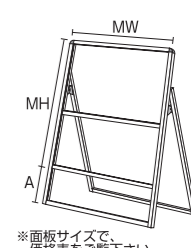

バリウススタンド看板 ブラック 片面 枠のみ別注サイズ 価格表

MH(mm)	MW(mm)	~300	301~450	451~600	601~900	901~1200	1201~1500	1501~1800
~300	~300	-	-	14,520円	15,840円	19,800円	33,000円	34,320円
	301~450	-	13,860円	14,520円	18,480円	21,120円	34,320円	35,640円
	451~600	13,860円	14,520円	15,840円	19,800円	22,440円	35,640円	36,960円
	601~900	14,520円	15,840円	18,480円	21,120円	34,320円	36,960円	38,280円
	901~1200	18,400円	19,800円	21,120円	29,040円	-	-	-
	1201~1500	19,800円	21,120円	22,400円	33,000円	-	-	-
	1501~1800	21,120円	22,440円	33,000円	36,960円	-	-	-