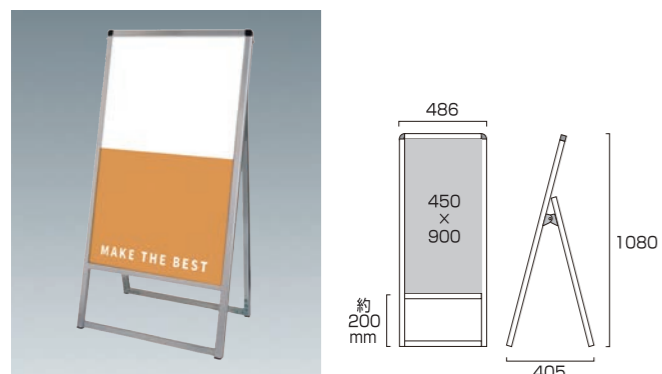

バリウススタンド看板 アルミ複合板 450×900片面
VASKAP-450×900K 15,180円(税込) シルバー

ブラックバリウススタンド看板 アルミ複合板 450×900片面
BVASKAP-450×900K 17,820円(税込) ブラック

- ●本体フレーム=アルミ押し出し材/アルマイト仕上(シルバー/ブラック)
- ●面板=アルミ複合板(白)3mm厚(塩ビシート・カッティングシート貼付用面板)
- ●面板サイズ=W450mm×H900mm ●重量=3.5kg
- ●対応ウエイトアーム=SMSKW-320 ※出力代は含まれておりません。