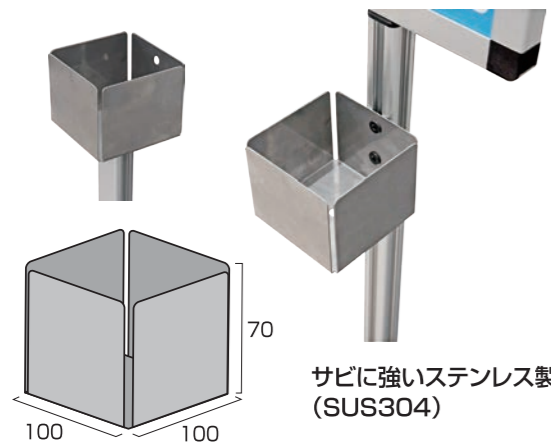

RASK-A3YW

BRASK-A3YB

注 天板の材質はアクリルの為、
アルコール液で濡れた状態での
放置は破損の原因になります。

ラックスタンド看板 A3横 ホワイト
RASK-A3YW 27,500円(税込)

ブラックラックスタンド看板 A3横 ブラック
BRASK-A3YB 31,020円(税込)

●本体フレーム=アルミ押し出し材/アルマイト仕上(シルバー/ブラック)
●面板=アルミ複合板(白/黒)3mm+カードケースA3
●受け=アクリル板3mm(底面:アルミ複合板) ●棚受け=ZAM
●レール=アルミジョイナー/アルマイト仕上(シルバー/ブラック)
※静荷重の一点集中荷重として3kg ●対応サイズ=A3横(W420mm×H297mm)
●ラックサイズ=W450mm×D345mm ●重量=5.3kg

ディスプレイスタンド

スマートテーブルM・ラックスタンド看板

屋外用消毒液スタンド

野外イベントに最適な屋外仕様の消毒液ボトル用スタンド什器

屋外シーンに最適な消毒液スタンド 注水式タンクウェイトで省スペース

消毒液ボトルを入れるのに最適な
コンパクトBOX

サビに強いステンレス製
(SUS304)

転倒防止用の注水式水タンクが
セットになっています。

- タンク寸法=φ255×H110mm
- 注水容量=3リットル
- 色=ブラック

パネル付タイプは消毒液使用推奨ポスター(耐水加工済)付

屋外用消毒液スタンド620
OSS-620 15,400円(税込) **シルバー**

ブラック屋外用消毒液スタンド620
BOSS-620 15,950円(税込) **ブラック**

- ベース=φ300スチール製/表面コートステンレス
- ポール=アルミ押し出し材/アルマイト仕上(シルバー/ブラック)
- 消毒液BOX=ステンレス製SUS304
- 注水タンク(ブラック) 注水容量=3リットル
- 重量=5.8kg(注水時)