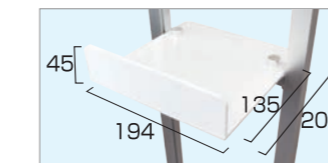

屋外用消毒液スタンドA4(パネル付)
OSS-A4 19,800円(税込) **シルバー**

ブラック屋外用消毒液スタンドA4(パネル付)
BOSS-A4 20,900円(税込) **ブラック**

- ベース=φ300スチール製/表面コートステンレス
- ポール/パネル=アルミ押し出し材/アルマイト仕上(シルバー/ブラック)
- 表面カバー=アクリル(透明)1.5mm厚 ●面板=アルミ複合板(白)3mm厚
- 面板有効サイズ=281mm×194mm ●対応メディアサイズ=A4(297mm×210mm)
- 消毒液BOX=ステンレス製SUS304
- 注水タンク(ブラック) 注水容量=3リットル ●重量=6.5kg(注水時)
- ※消毒推奨ポスター付(撥水加工)
- ※ポスターを交換してご使用の場合は耐水加工が必要です。

L型テーブル付サインスタンド

ポスタースペースとテーブルのついた消毒液ボトル用スタンド什器

A4縦ポスターと小テーブルのスタンド 消毒液使用推奨ポスター付き

アルコール消毒推奨のポスター付
(ポスターは簡単に交換可能)

ポスター交換はフレーム上辺の左右のビスをゆるめ、上辺フレームを引き抜き中の面板とアクリルカバーの間にポスターをセットするだけ。

面板を溝に差し込むだけ**工具不要!**

L型ミニテーブル付

テーブルの奥側中心あたりにボトル落下防止用のヒモなどを結べる穴も開いています。