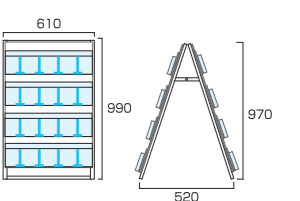

ケーススタンド看板 600幅4段両面
CSK-600x8R 63,470円(税込)

- ●フレーム=アルミ押出し材/アルマイト仕上(シルバー)
- ●面板=アルミ複合板(白)
- ●レール=アルミジョイナー/アルマイト仕上(シルバー)
- ●パンフレットケース=塩ビ2mm厚(スライド仕切り板付)
- ●対応ウエイトアーム=SKW-B ●重量=10.9kg
- ※パンフレットケース1段につきスライド仕切り板4枚付属しております。