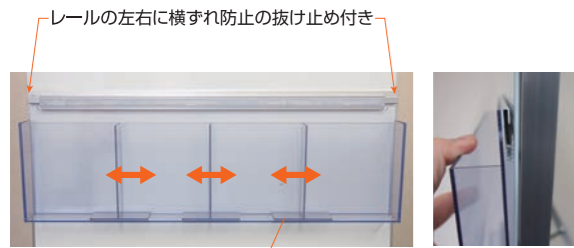

複数のパンフレットを同時に配布できるパンフレットスタンド什器

A4三つ折りの パンフレット配布に特化した ケーススタンド看板

1つのスタンドに大量のパンフレットを配架できる便利なスタンド。A4三つ折りやハガキサイズを推奨していますが、ケースの仕切り板を調節することで、様々なサイズでの使用も可能です。

着脱可能なケースは破損に備えて別売も対応

取り付けは、本体レールにひっかけるだけでOK!
パンフレットケースの取り付け取り外しはとて簡単です。