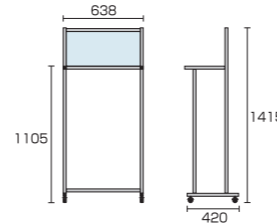

G600B 22,000円(税込) **ブラック**

- パーティションサイズ=285×600mm
- 天板サイズ=300×588mm ●重量=6.8kg

グアンチャ900

G900 26,400円(税込) **シルバー**

G900B 26,400円(税込) **ブラック**

- パーティションサイズ=285×910mm
- 天板サイズ=300×898mm ●重量=8.3kg

グアンチャ600キャスター付き

G600K 28,600円(税込) **シルバー**

G600KB 28,600円(税込) **ブラック**

- パーティションサイズ=285×600mm
- 天板サイズ=300×588mm ●重量=6.8kg

グアンチャ900キャスター付き

G900K 33,000円(税込) **シルバー**

G900KB 33,000円(税込) **ブラック**

- パーティションサイズ=285×910mm
- 天板サイズ=300×898mm ●重量=8.3kg