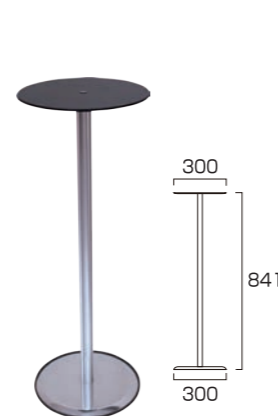

小さいお子様の
ご利用に最適!!

スマートテーブルM410
SMTB-M410 16,720円(税込)

●ポール=本体アルミ押し出し材/アルマイト
仕上(シルバー) ●天板=アクリル板(黒)
厚さ5mm テーパー加工 φ300mm
●ベース=φ300スチール製/
表面コートステンレス ●重量=2.7kg
※屋内専用

スマートテーブルM620
SMTB-M620 17,270円(税込)

●ポール=本体アルミ押し出し材/アルマイト
仕上(シルバー) ●天板=アクリル板(黒)
厚さ5mm テーパー加工 φ300mm
●ベース=φ300スチール製/
表面コートステンレス ●重量=2.8kg
※屋内専用

スマートテーブルM820
SMTB-M820 17,930円(税込)

●ポール=本体アルミ押し出し材/アルマイト
仕上(シルバー) ●天板=アクリル板(黒)
厚さ5mm テーパー加工 φ300mm
●ベース=φ300スチール製/
表面コートステンレス ●重量=3.0kg
※屋内専用

スマートテーブルM990
SMTB-M990 18,370円(税込)

●ポール=本体アルミ押し出し材/アルマイト
仕上(シルバー) ●天板=アクリル板(黒)
厚さ5mm テーパー加工 φ300mm
●ベース=φ300スチール製/
表面コートステンレス ●重量=3.2kg
※屋内専用