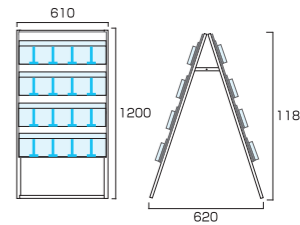

ケーススタンド看板 600幅4段両面ハイ
CSK-600x8RH 64,680円(税込)

- ●フレーム=アルミ押出し材/アルマイト仕上(シルバー)
- ●面板=アルミ複合板(白)
- ●レール=アルミジョイナー/アルマイト仕上(シルバー)
- ●パンフレットケース=塩ビ2mm厚(スライド仕切り板付)
- ●対応ウエイトアーム=SKW-B ●重量=11.4kg
- ※パンフレットケース1段につきスライド仕切り板4枚付属しております。