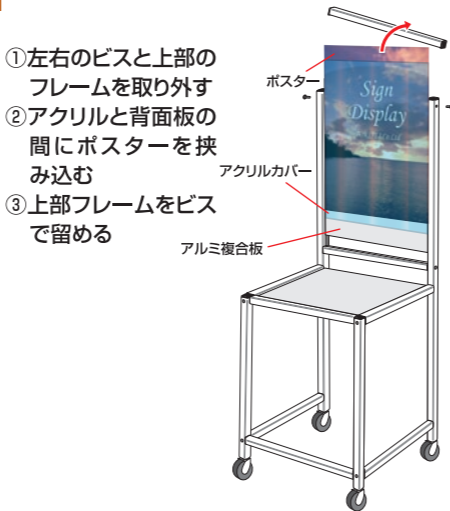

転倒防止の重り付
底面に1.1kgの重りが付いています。

スマートサインテーブル

大判ポスターとサンプル展示を両立する二役のスタンド什器

展示会やスタンプラリーに最適なテーブルスタンド

A2~A1までの大判ポスターが展示可能。オーダーサイズやテーブルの高さも変更できるため幅広くご使用いただけます。

キャスター標準装備

簡単に移動させられるキャスター付です。キャスターをアジャスターにも変更可能です。

ポスターの交換方法

- ①左右のビスと上部のフレームを取り外す
- ②アクリルと背面板の間にポスターを挟み込む
- ③上部フレームをビスで留める

スマートサインテーブルA2 白
SMSGTB450×800-A2-W 49,500円(税込) **シルバー**

ブラックスマートサインテーブルA2 黒
BSMSGTB450×800-A2-B 53,900円(税込) **ブラック**

- 本体フレーム=アルミ押し出し材/アルマイト仕上(シルバー/ブラック)
 - 表面カバー=アクリル 透明1.5mm厚
 - 面板=アルミ複合板(白)3mm厚
 - 面板サイズ=A2(W420mm×H594mm)
 - 面板有効サイズ=W410mm×H584mm
 - 天板=アルミ複合板(白/黒)3mm厚×3枚 ●重量=7.6kg
- ※ポスターには耐水加工が必要です