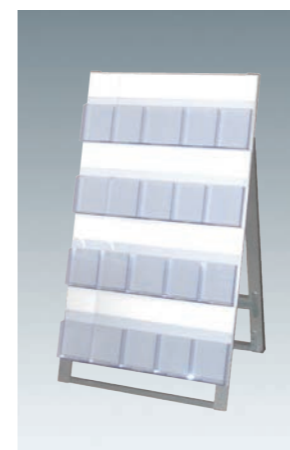

ケーススタンド看板 600幅4段片面
CSK-600x4K 38,390円(税込)

- ●フレーム=アルミ押出し材/アルマイト仕上(シルバー)
- ●面板=アルミ複合板(白)
- ●レール=アルミジョイナー/アルマイト仕上(シルバー)
- ●パンフレットケース=塩ビ2mm厚(スライド仕切り板付)
- ●対応ウエイトアーム=SKW-A ●重量=7.0kg
- ※パンフレットケース1段につきスライド仕切り板4枚付属しております。