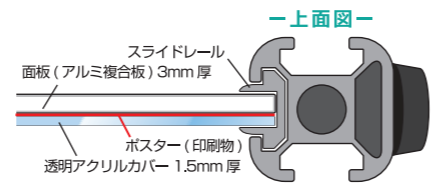

ポスターの交換方法

- ①左右のビスと上部のフレームを取り外す
- ②アクリルと背面板の間にポスターを挟み込む
- ③上部フレームをビスで留める

スマートサインテーブルA2 白
SMSGTB450×800-A2-W 49,500円(税込) **シルバー**

ブラックスマートサインテーブルA2 黒
BSMSGTB450×800-A2-B 53,900円(税込) **ブラック**

1. ●本体フレーム=アルミ押し出し材/アルマイト仕上(シルバー/ブラック)
   - ●表面カバー=アクリル 透明1.5mm厚
   - ●面板=アルミ複合板(白)3mm厚
   - ●面板サイズ=A2(W420mm×H594mm)
   - ●面板有効サイズ=W410mm×H584mm
   - ●天板=アルミ複合板(白/黒)3mm厚×3枚 ●重量=7.6kg
2. ※ポスターには耐水加工が必要です