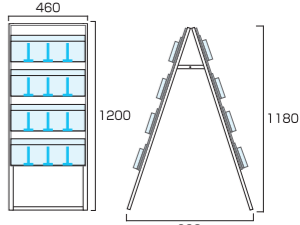

ケーススタンド看板 450幅4段両面ハイ
CSK-450x8RH 49,940円(税込)

- ●フレーム=アルミ押出し材/アルマイト仕上(シルバー)
- ●面板=アルミ複合板(白)
- ●レール=アルミジョイナー/アルマイト仕上(シルバー)
- ●パンフレットケース=塩ビ2mm厚(スライド仕切り板付)
- ●対応ウエイトアーム=SKW-B ●重量=9.3kg
- ※パンフレットケース1段につきスライド仕切り板3枚付属しております。