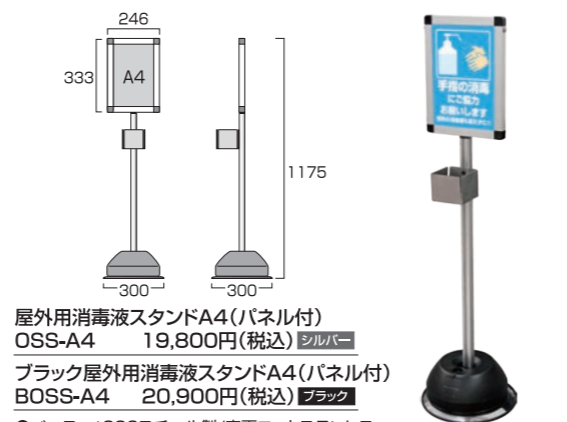

- タンク寸法=φ255×H110mm
- 注水容量=3リットル
- 色=ブラック

パネル付タイプは消毒液使用推奨ポスター(耐水加工済)付

屋外用消毒液スタンド620
OSS-620 15,400円(税込) **シルバー**

ブラック屋外用消毒液スタンド620
BOSS-620 15,950円(税込) **ブラック**

- ベース=φ300スチール製/表面コートステンレス
- ポール=アルミ押し出し材/アルマイト仕上(シルバー/ブラック)
- 消毒液BOX=ステンレス製SUS304
- 注水タンク(ブラック) 注水容量=3リットル
- 重量=5.8kg(注水時)

屋外用消毒液スタンド820
OSS-820 16,500円(税込) **シルバー**

ブラック屋外用消毒液スタンド820
BOSS-820 17,050円(税込) **ブラック**

- ベース=φ300スチール製/表面コートステンレス
- ポール=アルミ押し出し材/アルマイト仕上(シルバー/ブラック)
- 消毒液BOX=ステンレス製SUS304
- 注水タンク(ブラック) 注水容量=3リットル
- 重量=6.0kg(注水時)