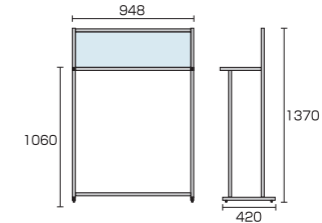

G600B 22,000円(税込) **ブラック**

- パーティションサイズ=285×600mm
- 天板サイズ=300×588mm ●重量=6.8kg

グアンチャ900

G900 26,400円(税込) **シルバー**

G900B 26,400円(税込) **ブラック**

- パーティションサイズ=285×910mm
- 天板サイズ=300×898mm ●重量=8.3kg

グアンチャ600キャスター付き

G600K 28,600円(税込) **シルバー**

G600KB 28,600円(税込) **ブラック**

- パーティションサイズ=285×600mm
- 天板サイズ=300×588mm ●重量=6.8kg

グアンチャ900キャスター付き

G900K 33,000円(税込) **シルバー**

G900KB 33,000円(税込) **ブラック**

- パーティションサイズ=285×910mm
- 天板サイズ=300×898mm ●重量=8.3kg