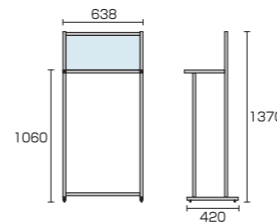

スマートサインテーブルA1 白
SMSGTB450×800-A1-W 55,000円(税込) **シルバー**

ブラックスマートサインテーブルA1 黒
BSMSGTB450×800-A1-B 59,400円(税込) **ブラック**

- 本体フレーム=アルミ押し出し材/アルマイト仕上(シルバー/ブラック)
 - 表面カバー=アクリル(透明)1.5mm厚
 - 面板=アルミ複合板(白)3mm厚
 - 面板サイズ=A1(W594mm×H841mm)
 - 面板有効サイズ=W584mm×H831mm
 - 天板=アルミ複合板(白/黒)3mm厚×3枚 ●重量=9.3kg
- ※ポスターには耐水加工が必要です

G600B 22,000円(税込) **ブラック**

- パーティションサイズ=285×600mm
- 天板サイズ=300×588mm ●重量=6.8kg

グアンチャ900

G900 26,400円(税込) **シルバー**

G900B 26,400円(税込) **ブラック**

- パーティションサイズ=285×910mm
- 天板サイズ=300×898mm ●重量=8.3kg

グアンチャ600キャスター付き