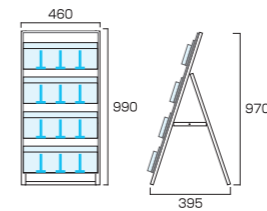

複数のパンフレットを同時に配布できるパンフレットスタンド什器

A4三つ折りの パンフレット配布に特化した ケーススタンド看板

1つのスタンドに大量のパンフレットを配架できる便利なスタンド。A4三つ折りやハガキサイズを推奨していますが、ケースの仕切り板を調節することで、様々なサイズでの使用も可能です。

着脱可能なケースは破損に備えて別売も対応

取り付けは、本体レールにひっかけるだけでOK!
パンフレットケースの取り付け取り外しはとて簡単です。

仕切り板 (移動・取外しOK)

パンフレットケース 専用オプション

パンフレットケース 450幅タイプ
CSK-W450 3,850円(税込)

- 透明塩ビ2mm厚
- レール部=アルミ押出し材
- ※仕切り板3枚付

パンフレットケース 600幅タイプ
CSK-W600 4,400円(税込)

- 透明塩ビ2mm厚
- レール部=アルミ押出し材
- ※仕切り板4枚付

パンフレットケース スライド仕切り板
CSK-SS(1個) 330円(税込)

- 透明塩ビ2mm厚
- ※A6サイズはもちろんB6やA4三つ折りにも対応します。

ケーススタンド看板 450幅4段片面
CSK-450x4K 29,260円(税込)

- フレーム=アルミ押出し材/アルマイト仕上(シルバー)
- 面板=アルミ複合板(白)
- レール=アルミジョイナー/アルマイト仕上(シルバー)
- パンフレットケース=塩ビ2mm厚(スライド仕切り板付)
- 対応ウエイトアーム=SKW-A ●重量=5.8kg
- ※パンフレットケース1段につきスライド仕切り板3枚付属しております。