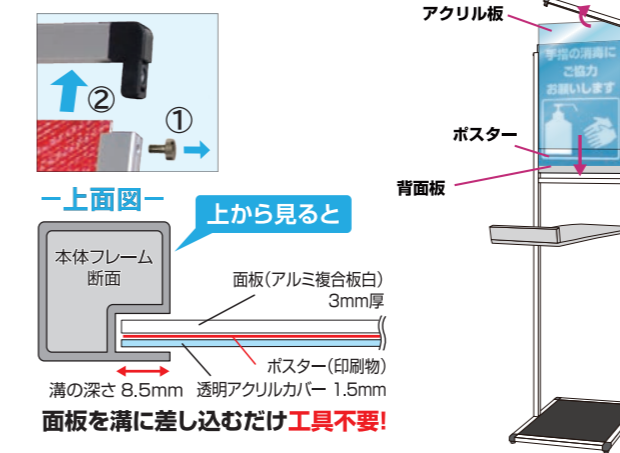

屋外用消毒液スタンドA4(パネル付)
OSS-A4 19,800円(税込) **シルバー**

ブラック屋外用消毒液スタンドA4(パネル付)
BOSS-A4 20,900円(税込) **ブラック**

- ベース=φ300スチール製/表面コートステンレス
- ポール/パネル=アルミ押し出し材/アルマイト仕上(シルバー/ブラック)
- 表面カバー=アクリル(透明)1.5mm厚 ●面板=アルミ複合板(白)3mm厚
- 面板有効サイズ=281mm×194mm ●対応メディアサイズ=A4(297mm×210mm)
- 消毒液BOX=ステンレス製SUS304
- 注水タンク(ブラック) 注水容量=3リットル ●重量=6.5kg(注水時)
- ※消毒推奨ポスター付(撥水加工)
- ※ポスターを交換してご使用の場合は耐水加工が必要です。

L型テーブル付サインスタンド

ポスタースペースとテーブルのついた消毒液ボトル用スタンド什器

A4縦ポスターと小テーブルのスタンド 消毒液使用推奨ポスター付き

アルコール消毒推奨のポスター付
(ポスターは簡単に交換可能)

ポスター交換はフレーム上辺の左右のビスをゆるめ、上辺フレームを引き抜き中の面板とアクリルカバーの間にポスターをセットするだけ。

面板を溝に差し込むだけ**工具不要!**

L型ミニテーブル付

テーブルの奥側中心あたりにボトル落下防止用のヒモなどを結べる穴も開いています。