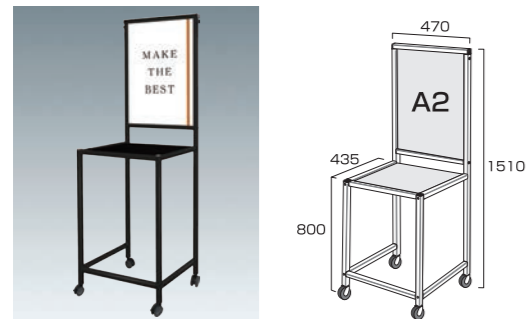

ポスターの交換方法

- ①左右のビスと上部のフレームを取り外す
- ②アクリルと背面板の間にポスターを挟み込む
- ③上部フレームをビスで留める

スマートサインテーブルA2 白
SMSGTB450×800-A2-W 49,500円(税込) **シルバー**

ブラックスマートサインテーブルA2 黒
BSMSGTB450×800-A2-B 53,900円(税込) **ブラック**

1. ●本体フレーム=アルミ押し出し材/アルマイト仕上(シルバー/ブラック)
   - ●表面カバー=アクリル 透明1.5mm厚
   - ●面板=アルミ複合板(白)3mm厚
   - ●面板サイズ=A2(W420mm×H594mm)
   - ●面板有効サイズ=W410mm×H584mm
   - ●天板=アルミ複合板(白/黒)3mm厚×3枚 ●重量=7.6kg
2. ※ポスターには耐水加工が必要です