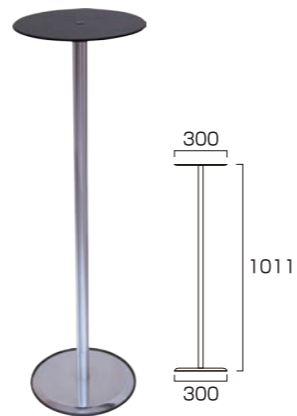

小さいお子様の
ご利用に最適!!

スマートテーブルM410
SMTB-M410 16,720円(税込)

●ポール=本体アルミ押し出し材/アルマイト
仕上(シルバー) ●天板=アクリル板(黒)
厚さ5mm テーパー加工 φ300mm
●ベース=φ300スチール製/
表面コートステンレス ●重量=2.7kg
※屋内専用

スマートテーブルM620
SMTB-M620 17,270円(税込)

●ポール=本体アルミ押し出し材/アルマイト
仕上(シルバー) ●天板=アクリル板(黒)
厚さ5mm テーパー加工 φ300mm
●ベース=φ300スチール製/
表面コートステンレス ●重量=2.8kg
※屋内専用

スマートテーブルM820
SMTB-M820 17,930円(税込)

●ポール=本体アルミ押し出し材/アルマイト
仕上(シルバー) ●天板=アクリル板(黒)
厚さ5mm テーパー加工 φ300mm
●ベース=φ300スチール製/
表面コートステンレス ●重量=3.0kg
※屋内専用

スマートテーブルM990
SMTB-M990 18,370円(税込)

●ポール=本体アルミ押し出し材/アルマイト
仕上(シルバー) ●天板=アクリル板(黒)
厚さ5mm テーパー加工 φ300mm
●ベース=φ300スチール製/
表面コートステンレス ●重量=3.2kg
※屋内専用