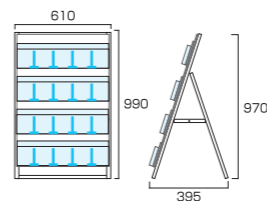

ケーススタンド看板 600幅4段片面
CSK-600x4K 38,390円(税込)

- ●フレーム=アルミ押出し材/アルマイト仕上(シルバー)
- ●面板=アルミ複合板(白)
- ●レール=アルミジョイナー/アルマイト仕上(シルバー)
- ●パンフレットケース=塩ビ2mm厚(スライド仕切り板付)
- ●対応ウエイトアーム=SKW-A ●重量=7.0kg
- ※パンフレットケース1段につきスライド仕切り板4枚付属しております。