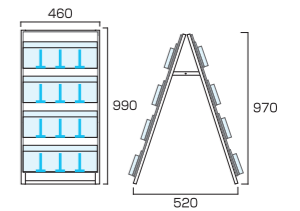

複数のパンフレットを同時に配布できるパンフレットスタンド什器

A4三つ折りの パンフレット配布に特化した ケーススタンド看板

1つのスタンドに大量のパンフレットを配架できる便利なスタンド。A4三つ折りやハガキサイズを推奨していますが、ケースの仕切り板を調節することで、様々なサイズでの使用も可能です。

着脱可能なケースは破損に備えて別売も対応

取り付けは、本体レールにひっかけるだけでOK!
パンフレットケースの取り付け取り外しはとて簡単です。

仕切り板 (移動・取外しOK)

パンフレットケース 専用オプション

パンフレットケース 450幅タイプ
CSK-W450 3,850円(税込)

- 透明塩ビ2mm厚
- レール部=アルミ押出し材
- ※仕切り板3枚付

パンフレットケース 600幅タイプ
CSK-W600 4,400円(税込)

- 透明塩ビ2mm厚
- レール部=アルミ押出し材
- ※仕切り板4枚付

パンフレットケース スライド仕切り板
CSK-SS(1個) 330円(税込)

- 透明塩ビ2mm厚
- ※A6サイズはもちろんB6やA4三つ折りにも対応します。

ケーススタンド看板 450幅4段片面
CSK-450x4K 29,260円(税込)

- フレーム=アルミ押出し材/アルマイト仕上(シルバー)
- 面板=アルミ複合板(白)
- レール=アルミジョイナー/アルマイト仕上(シルバー)
- パンフレットケース=塩ビ2mm厚(スライド仕切り板付)
- 対応ウエイトアーム=SKW-A ●重量=5.8kg
- ※パンフレットケース1段につきスライド仕切り板3枚付属しております。