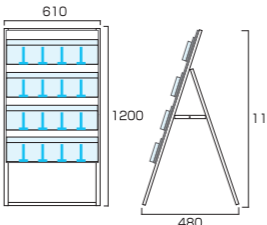

ケーススタンド看板 600幅4段片面ハイ
CSK-600x4KH 39,600円(税込)

- ●フレーム=アルミ押出し材/アルマイト仕上(シルバー)
- ●面板=アルミ複合板(白)
- ●レール=アルミジョイナー/アルマイト仕上(シルバー)
- ●パンフレットケース=塩ビ2mm厚(スライド仕切り板付)
- ●対応ウエイトアーム=SKW-A ●重量=7.4kg
- ※パンフレットケース1段につきスライド仕切り板4枚付属しております。