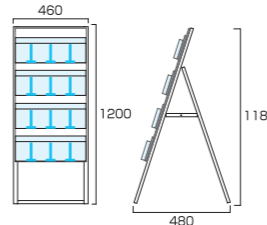

複数のパンフレットを同時に配布できるパンフレットスタンド什器

A4三つ折りの パンフレット配布に特化した ケーススタンド看板

1つのスタンドに大量のパンフレットを配架できる便利なスタンド。A4三つ折りやハガキサイズを推奨していますが、ケースの仕切り板を調節することで、様々なサイズでの使用も可能です。

着脱可能なケースは破損に備えて別売も対応

取り付けは、本体レールにひっかけるだけでOK!
パンフレットケースの取り付け取り外しはとて簡単です。

仕切り板 (移動・取外しOK)

パンフレットケース 専用オプション

パンフレットケース 450幅タイプ
CSK-W450 3,850円(税込)

- 透明塩ビ2mm厚
- レール部=アルミ押出し材
- ※仕切り板3枚付

パンフレットケース 600幅タイプ
CSK-W600 4,400円(税込)

- 透明塩ビ2mm厚
- レール部=アルミ押出し材
- ※仕切り板4枚付

パンフレットケース スライド仕切り板
CSK-SS(1個) 330円(税込)

- 透明塩ビ2mm厚
- ※A6サイズはもちろんB6やA4三つ折りにも対応します。

ケーススタンド看板 450幅4段片面
CSK-450x4K 29,260円(税込)

- フレーム=アルミ押出し材/アルマイト仕上(シルバー)
- 面板=アルミ複合板(白)
- レール=アルミジョイナー/アルマイト仕上(シルバー)
- パンフレットケース=塩ビ2mm厚(スライド仕切り板付)
- 対応ウエイトアーム=SKW-A ●重量=5.8kg
- ※パンフレットケース1段につきスライド仕切り板3枚付属しております。

ケーススタンド看板 450幅4段両面
CSK-450x8R 48,730円(税込)

- フレーム=アルミ押出し材/アルマイト仕上(シルバー)
- 面板=アルミ複合板(白)
- レール=アルミジョイナー/アルマイト仕上(シルバー)
- パンフレットケース=塩ビ2mm厚(スライド仕切り板付)
- 対応ウエイトアーム=SKW-B ●重量=8.8kg
- ※パンフレットケース1段につきスライド仕切り板3枚付属しております。