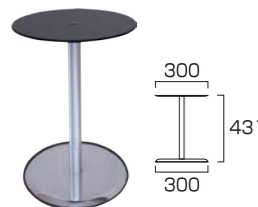

スマートテーブルM

省スペースに最適なコンパクトテーブル什器

エントランスなどに設置できる
高級感のある小型テーブル

30cmのスペースがあればスッキリ設置。
光沢のあるブラックアクリル天板は、高級感があり
ホテル様のエントランスにも最適。

天板 黒

注 天板の材質はアクリルの為、アルコール液で濡れた状態での
放置は破損の原因になります。

(天板 白タイプも別注対応可能)

ベース

小さいお子様の
ご利用に最適!!

スマートテーブルM410
SMTB-M410 16,720円(税込)

●ポール=本体アルミ押し出し材/アルマイト
仕上(シルバー) ●天板=アクリル板(黒)
厚さ5mm テーパー加工 φ300mm
●ベース=φ300スチール製/
表面コートステンレス ●重量=2.7kg
※屋内専用

スマートテーブルM620
SMTB-M620 17,270円(税込)

●ポール=本体アルミ押し出し材/アルマイト
仕上(シルバー) ●天板=アクリル板(黒)
厚さ5mm テーパー加工 φ300mm
●ベース=φ300スチール製/
表面コートステンレス ●重量=2.8kg
※屋内専用