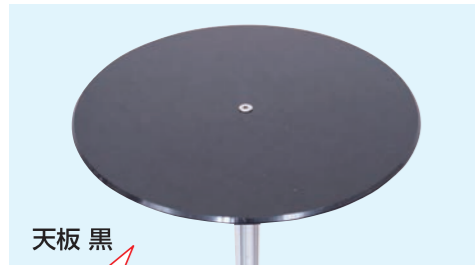

ケーススタンド看板 600幅4段両面ハイ
CSK-600x8RH 64,680円(税込)

- フレーム=アルミ押出し材/アルマイト仕上(シルバー)
- 面板=アルミ複合板(白)
- レール=アルミジョイナー/アルマイト仕上(シルバー)
- パンフレットケース=塩ビ2mm厚(スライド仕切り板付)
- 対応ウエイトアーム=SKW-B ●重量=11.4kg
- ※パンフレットケース1段につきスライド仕切り板4枚付属しております。

スマートテーブルM

省スペースに最適なコンパクトテーブル什器

エントランスなどに設置できる
高級感のある小型テーブル

30cmのスペースがあればスッキリ設置。
光沢のあるブラックアクリル天板は、高級感があり
ホテル様のエントランスにも最適。

天板 黒

注 天板の材質はアクリルの為、アルコール液で濡れた状態での
放置は破損の原因になります。

(天板 白タイプも別注対応可能)

ベース

小さいお子様の
ご利用に最適!!

スマートテーブルM410
SMTB-M410 16,720円(税込)

●ポール=本体アルミ押し出し材/アルマイト
仕上(シルバー) ●天板=アクリル板(黒)
厚さ5mm テーパー加工 φ300mm
●ベース=φ300スチール製/
表面コートステンレス ●重量=2.7kg
※屋内専用

スマートテーブルM620
SMTB-M620 17,270円(税込)

●ポール=本体アルミ押し出し材/アルマイト
仕上(シルバー) ●天板=アクリル板(黒)
厚さ5mm テーパー加工 φ300mm
●ベース=φ300スチール製/
表面コートステンレス ●重量=2.8kg
※屋内専用