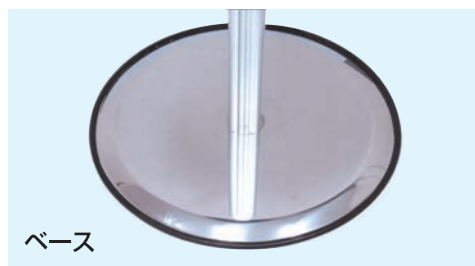

(天板 白タイプも別注対応可能)

ベース