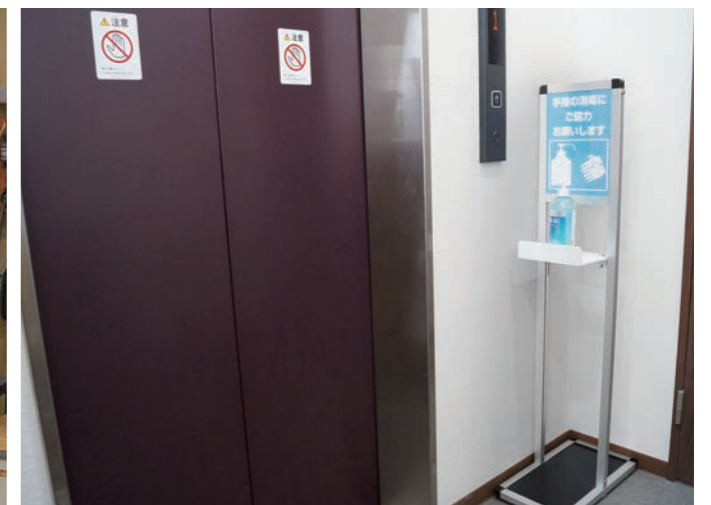

DISPLAY STAND

ディスプレイスタンド

パンフレットを配布したり商品サンプルや消毒液ボトルを設置できる
スタンド什器カテゴリ

CATEGORY GROUP_

- 125 ケーススタンド看板
- 127 スマートテーブルM
- 128 ラックスタンド看板
- 129 屋外用消毒液スタンド
- 130 L型テーブル付サインスタンド
- 131 スマートサインテーブル
- 132 グアンチャ

ケーススタンド看板