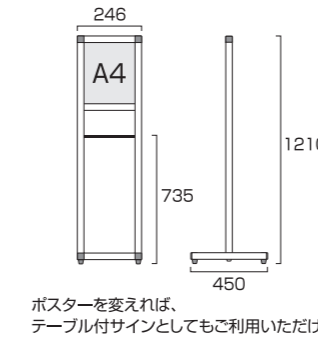

屋外用消毒液スタンド

野外イベントに最適な屋外仕様の消毒液ボトル用スタンド什器

屋外シーンに最適な消毒液スタンド 注水式タンクウェイトで省スペース

消毒液ボトルを入れるのに最適な
コンパクトBOX

サビに強いステンレス製
(SUS304)

転倒防止用の注水式水タンクが
セットになっています。

- ●タンク寸法=φ255×H110mm
- ●注水容量=3リットル
- ●色=ブラック

屋外用消毒液スタンド620
OSS-620 15,400円(税込) **シルバー**

ブラック屋外用消毒液スタンド620
BOSS-620 15,950円(税込) **ブラック**

- ●ベース=φ300スチール製/表面コートステンレス
- ●ポール=アルミ押し出し材/アルマイト仕上(シルバー/ブラック)
- ●消毒液BOX=ステンレス製SUS304
- ●注水タンク(ブラック) 注水容量=3リットル
- ●重量=5.8kg(注水時)

屋外用消毒液スタンド820
OSS-820 16,500円(税込) **シルバー**

ブラック屋外用消毒液スタンド820
BOSS-820 17,050円(税込) **ブラック**

- ●ベース=φ300スチール製/表面コートステンレス
- ●ポール=アルミ押し出し材/アルマイト仕上(シルバー/ブラック)
- ●消毒液BOX=ステンレス製SUS304
- ●注水タンク(ブラック) 注水容量=3リットル
- ●重量=6.0kg(注水時)

屋外用消毒液スタンドA4(パネル付)
OSS-A4 19,800円(税込) **シルバー**

ブラック屋外用消毒液スタンドA4(パネル付)
BOSS-A4 20,900円(税込) **ブラック**

- ●ベース=φ300スチール製/表面コートステンレス
- ●ポール/パネル=アルミ押し出し材/アルマイト仕上(シルバー/ブラック)
- ●表面カバー=アクリル(透明)1.5mm厚 ●面板=アルミ複合板(白)3mm厚
- ●面板有効サイズ=281mm×194mm ●対応メディアサイズ=A4(297mm×210mm)
- ●消毒液BOX=ステンレス製SUS304
- ●注水タンク(ブラック) 注水容量=3リットル ●重量=6.5kg(注水時)
- ※消毒推奨ポスター付(撥水加工)
- ※ポスターを交換してご使用の場合は耐水加工が必要です。

L型テーブル付サインスタンド

ポスタースペースとテーブルのついた消毒液ボトル用スタンド什器

A4縦ポスターと小テーブルのスタンド 消毒液使用推奨ポスター付き

アルコール消毒推奨のポスター付
(ポスターは簡単に交換可能)

ポスター交換はフレーム上辺の左右のビスをゆるめ、上辺フレームを引き抜き中の面板とアクリルカバーの間にポスターをセットするだけ。

面板を溝に差し込むだけ**工具不要!**

L型ミニテーブル付

テーブルの奥側中心あたりにボトル落下防止用のヒモなどを結べる穴も開いています。

注 10を超えるポンプ式ボトルには、不向きな片持ち仕様のミニテーブルです。本体側にボトルを置き、動かないよう固定する事をお勧めします。

ディスプレイスタンド

屋外用消毒液スタンド・L型テーブル付サインスタンド

交換用L型塩ビテーブル

L型塩ビテーブル 白
TSSN-W 4,400円(税込)

L型塩ビテーブル 黒
TSSN-B 4,400円(税込)

L型テーブル付サインスタンドA4縦
LTSSAC-A4T 16,500円(税込)

L型ブラックテーブル付サインスタンドA4縦
LBTSSAC-A4T 18,150円(税込)