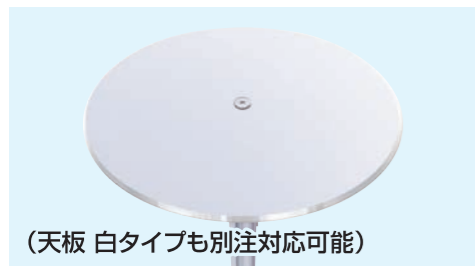

スマートテーブルM

省スペースに最適なコンパクトテーブル什器

エントランスなどに設置できる
高級感のある小型テーブル

30cmのスペースがあればスッキリ設置。
光沢のあるブラックアクリル天板は、高級感があり
ホテル様のエントランスにも最適。

天板 黒

注 天板の材質はアクリルの為、アルコール液で濡れた状態での
放置は破損の原因になります。

(天板 白タイプも別注対応可能)

ベース

小さいお子様の
ご利用に最適!!

スマートテーブルM410
SMTB-M410 16,720円(税込)

●ポール=本体アルミ押し出し材/アルマイト
仕上(シルバー) ●天板=アクリル板(黒)
厚さ5mm テーパー加工 φ300mm
●ベース=φ300スチール製/
表面コートステンレス ●重量=2.7kg
※屋内専用

スマートテーブルM620
SMTB-M620 17,270円(税込)

●ポール=本体アルミ押し出し材/アルマイト
仕上(シルバー) ●天板=アクリル板(黒)
厚さ5mm テーパー加工 φ300mm
●ベース=φ300スチール製/
表面コートステンレス ●重量=2.8kg
※屋内専用