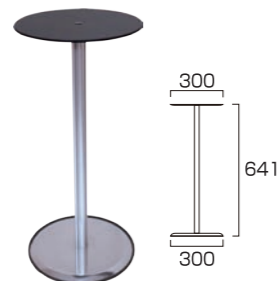

スマートテーブルM

省スペースに最適なコンパクトテーブル什器

エントランスなどに設置できる
高級感のある小型テーブル

30cmのスペースがあればスッキリ設置。
光沢のあるブラックアクリル天板は、高級感があり
ホテル様のエントランスにも最適。

天板 黒

注 天板の材質はアクリルの為、アルコール液で濡れた状態での
放置は破損の原因になります。

(天板 白タイプも別注対応可能)

ベース

小さいお子様の
ご利用に最適!!

スマートテーブルM410
SMTB-M410 16,720円(税込)

●ポール=本体アルミ押し出し材/アルマイト
仕上(シルバー) ●天板=アクリル板(黒)
厚さ5mm テーパー加工 φ300mm
●ベース=φ300スチール製/
表面コートステンレス ●重量=2.7kg
※屋内専用

スマートテーブルM620
SMTB-M620 17,270円(税込)

●ポール=本体アルミ押し出し材/アルマイト
仕上(シルバー) ●天板=アクリル板(黒)
厚さ5mm テーパー加工 φ300mm
●ベース=φ300スチール製/
表面コートステンレス ●重量=2.8kg
※屋内専用