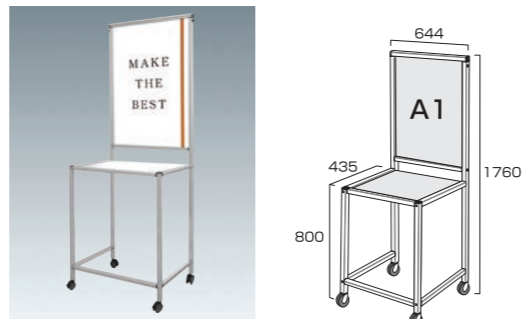

スマートサインテーブル

大判ポスターとサンプル展示を両立する二役のスタンド什器

展示会やスタンプラリーに最適なテーブルスタンド

A2~A1までの大判ポスターが展示可能。オーダーサイズやテーブルの高さも変更できるため幅広くご使用いただけます。

キャスター標準装備

簡単に移動させられるキャスター付です。キャスターをアジャスターにも変更可能です。

ポスターの交換方法

- ①左右のビスと上部のフレームを取り外す
- ②アクリルと背面板の間にポスターを挟み込む
- ③上部フレームをビスで留める

スマートサインテーブルA2 白
SMSGTB450×800-A2-W 49,500円(税込) **シルバー**

ブラックスマートサインテーブルA2 黒
BSMSGTB450×800-A2-B 53,900円(税込) **ブラック**

1. ●本体フレーム=アルミ押し出し材/アルマイト仕上(シルバー/ブラック)
   - ●表面カバー=アクリル 透明1.5mm厚
   - ●面板=アルミ複合板(白)3mm厚
   - ●面板サイズ=A2(W420mm×H594mm)
   - ●面板有効サイズ=W410mm×H584mm
   - ●天板=アルミ複合板(白/黒)3mm厚×3枚 ●重量=7.6kg
2. ※ポスターには耐水加工が必要です

スマートサインテーブルA1 白
SMSGTB450×800-A1-W 55,000円(税込) **シルバー**

ブラックスマートサインテーブルA1 黒
BSMSGTB450×800-A1-B 59,400円(税込) **ブラック**

1. ●本体フレーム=アルミ押し出し材/アルマイト仕上(シルバー/ブラック)
   - ●表面カバー=アクリル(透明)1.5mm厚
   - ●面板=アルミ複合板(白)3mm厚
   - ●面板サイズ=A1(W594mm×H841mm)
   - ●面板有効サイズ=W584mm×H831mm
   - ●天板=アルミ複合板(白/黒)3mm厚×3枚 ●重量=9.3kg
2. ※ポスターには耐水加工が必要です

グアンチャ

作業台やリモートワークに最適なスタンディングテーブル

ディスプレイスタンド

スマートサインテーブル・グアンチャ

グアンチャ600

G600 22,000円(税込) **シルバー**

G600B 22,000円(税込) **ブラック**

- ●パーティションサイズ=285×600mm
- ●天板サイズ=300×588mm ●重量=6.8kg

グアンチャ900

G900 26,400円(税込) **シルバー**

G900B 26,400円(税込) **ブラック**

- ●パーティションサイズ=285×910mm
- ●天板サイズ=300×898mm ●重量=8.3kg

グアンチャ600キャスター付き

G600K 28,600円(税込) **シルバー**

G600KB 28,600円(税込) **ブラック**

- ●パーティションサイズ=285×600mm
- ●天板サイズ=300×588mm ●重量=6.8kg

グアンチャ900キャスター付き

G900K 33,000円(税込) **シルバー**

G900KB 33,000円(税込) **ブラック**

- ●パーティションサイズ=285×910mm
- ●天板サイズ=300×898mm ●重量=8.3kg