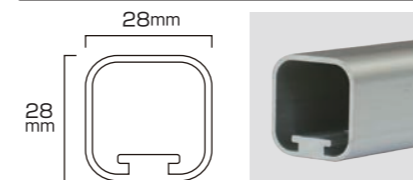

ロータスパイプ24用カバーパイプ