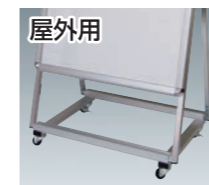

①アームキャスター(屋内用)
SKW-AK 7,700円(税込) ●D寸法=300~500mm(※1)
SKW-BK 7,700円(税込) ●D寸法=510~700mm(※1)
SKW-CK 9,350円(税込) ●D寸法=710~900mm(※1)

②アームキャスター(屋外用)
SKW-CKG 11,550円(税込) ●D寸法=300~500mm(※1)
SKW-BKG 9,900円(税込) ●D寸法=510~700mm(※1)
SKW-CKG 11,550円(税込) ●D寸法=710~900mm(※1)

●フレーム=アルミ押し出し材/アルマイト仕上(シルバー)
●(屋内用)樹脂キャスター / (屋外用)ゴムキャスター
※アームキャスターに乗せてから、ウェイトアームも取付可能。(水タンクを乗せる場合に便利です。)
※TOKISEI製品以外には対応しない可能性があります。