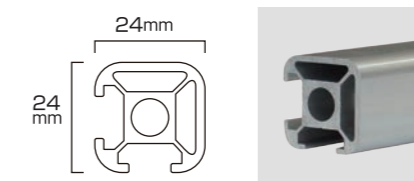

ロータスパイプ24コーナー