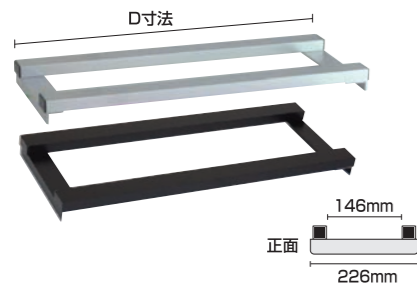

オプションパーツ/看板便利用品

ウェイトやキャスターなどディスプレイスタンドの機能を拡張する豊富なオプションパーツをご用意

●ウェイトアーム

ウェイト(水タンク等)を乗せる為のアーム(台)としてご使用ください。取り付けたいスタンド看板のD寸法(※1)に合わせて4タイプからお選び下さい。

SKW-A~SKW-C

SKW-D (SKW-Dのみアームが3本です。)