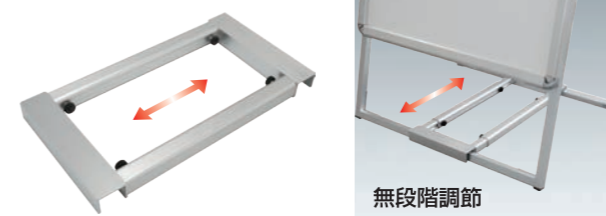

SMSKWF-320/520

スマートウェイトアームフリー-320
SMSKWF-320 4,400円(税込)
●本体=アルミ押し出し材/アルマイト仕上(シルバー)
●D寸法:320~520mm ●重量=1.1kg

スマートウェイトアームフリー-520
SMSKWF-520 5,500円(税込)
●本体=アルミ押し出し材/アルマイト仕上(シルバー)
●D寸法:540~940mm ●重量=1.4kg

●ウェイトアームフリー

フレームの長さが調節できる仕様のアームのブラックカラータイプです。