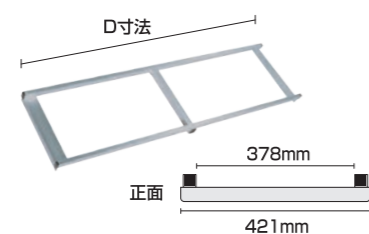

SKWW-D (SKWW-Dのみアームが3本です。)

●フレーム=アルミ押し出し材/アルマイト仕上(シルバー/ブラック)
※長さの調節はできません。
※注水タンクは付属していません。
※TOKISEI製品以外には対応しない可能性があります。

ウェイトアームワイドA SKWW-A 3,300円(税込)	ウェイトアームワイドB SKWW-B 3,300円(税込)	ウェイトアームワイドC SKWW-C 4,950円(税込)	ウェイトアームワイドD SKWW-D 7,700円(税込)
ウェイトアームワイドブラックA BSKWW-A 4,400円(税込)	ウェイトアームワイドブラックB BSKWW-B 4,400円(税込)	ウェイトアームワイドブラックC BSKWW-C 6,600円(税込)	ウェイトアームワイドブラックD BSKWW-D 9,900円(税込)
●D寸法=300~500mm(※1)W420mm	●D寸法=510~700mm(※1)W420mm	●D寸法=710~900mm(※1)W420mm	●D寸法=910~1300mm(※1)W420mm

(※1)D寸法について

D寸法とは、A型スタイルのスタンド看板を開いた時の前脚と後脚の間の長さを指します。D寸法に合わせて、ウェイトアームやアームキャスターといったオプションパーツを製作致します。(脚部の外側~外側のサイズになります)