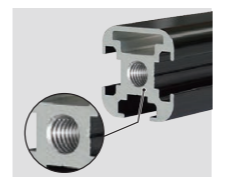

端面タップ加工仕様

品番	色	全長(mm)	税込定価
LTS24P1-490T	■	490	2,530円
BLTS24P1-490T	■		
LTS24P1-990T	■	990	3,740円
BLTS24P1-990T	■		
LTS24P1-1490T	■	1490	4,950円
BLTS24P1-1490T	■		
LTS24P1-1990T	■	1990	6,160円
BLTS24P1-1990T	■