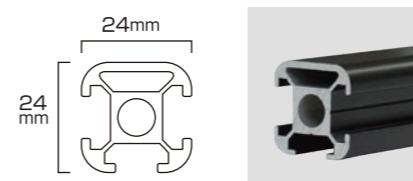

ロータスパイプシリーズ

オリジナルのイベント用什器やDIY資材として最適な
TOKISEIが誇るアルミパイプシリーズ

**TOKISEIが
独自に開発した
オリジナルアルミパイプが
ついに商品化!**

ロータスパイプシリーズを使えば、
あなただけのオリジナルのイベント
什器やオフィス家具をDIY感覚で
簡単に作ることができます。

軽量かつ頑丈な断面構造

ロータスパイプは独自の断面構造で軽さと頑丈さを表現しました。

ロータスパイプの耐荷重性能

※使用方法によっては、上記より軽い荷重でもパイプが破断する場合がございます。

組み立て、解体も簡単

付属する六角レンチ1本で組み立て、解体が簡単に行えます。

※端面タップ加工仕様のパイプに限ります。

様々なオプションパーツを ラインナップ

キャスターやアジャスター、天板など用途にあわせて多彩なオプションパーツをラインナップ。

※詳しくは、TOKISEIまでお問い合わせ下さい。

LOTUS PIPE / パイプラインナップ

※希望寸法でカット致します。カット1本に付き@100円※ご注文時に長さをご指定下さい。

ロータスパイプ24

品番	色	全長(mm)	税込定価
LTS24P1-490	■	490	1,210円
BLTS24P1-490	■		
LTS24P1-990	■	990	2,420円
BLTS24P1-990	■		
LTS24P1-1490	■	1490	3,630円
BLTS24P1-1490	■		
LTS24P1-1990	■	1990	4,840円
BLTS24P1-1990	■		

端面タップ加工仕様

品番	色	全長(mm)	税込定価
LTS24P1-490T	■	490	2,530円
BLTS24P1-490T	■		
LTS24P1-990T	■	990	3,740円
BLTS24P1-990T	■		
LTS24P1-1490T	■	1490	4,950円
BLTS24P1-1490T	■		
LTS24P1-1990T	■	1990	6,160円
BLTS24P1-1990T	■		

※端面タップ加工仕様とは

パイプの端面にねじが入るような加工をした仕様です。タップ加工をすることで、キャスター(アジャスター)の取り付けや組み立て・解体が簡単に行えるようになります。

ロータスパイプ24コーナー

品番	色	全長(mm)	税込定価
LTS24P2-490	■	490	1,210円
BLTS24P2-490	■		
LTS24P2-990	■	990	2,420円
BLTS24P2-990	■		
LTS24P2-1490	■	1490	3,630円
BLTS24P2-1490	■		
LTS24P2-1990	■	1990	4,840円
BLTS24P2-1990	■		

品番	色	全長(mm)	税込定価
LTS24P2-490T	■	490	2,530円
BLTS24P2-490T	■		
LTS24P2-990T	■	990	3,740円
BLTS24P2-990T	■		
LTS24P2-1490T	■	1490	4,950円
BLTS24P2-1490T	■		
LTS24P2-1990T	■	1990	6,160円
BLTS24P2-1990T	■		

ロータスパイプ30

品番	色	全長(mm)	税込定価
LTS30P1-490	■	490	2,200円
BLTS30P1-490	■		
LTS30P1-990	■	990	4,400円
BLTS30P1-990	■		
LTS30P1-1490	■	1490	6,600円
BLTS30P1-1490	■		
LTS30P1-1990	■	1990	8,800円
BLTS30P1-1990	■