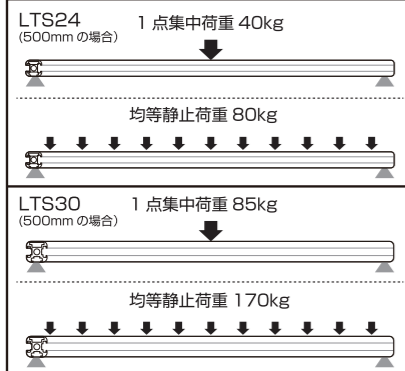

ロータスパイプの耐荷重性能

※使用方法によっては、上記より軽い荷重でもパイプが破断する場合がございます。