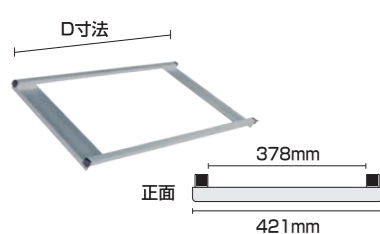

SKWW-A~SKWW-C