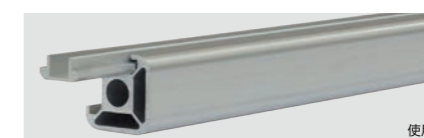

品番	色	全長(mm)	税込定価
LTS24R-500	■	490	220円
LTS24R-1000	■	990	440円
LTS24R-1500	■	1490	660円
LTS24PR-1800	■	1990	880円