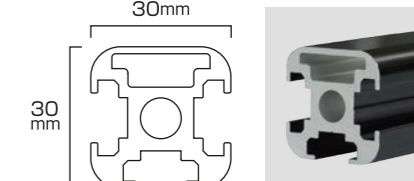

ロータスパイプシリーズ

オリジナルのイベント用什器やDIY資材として最適な
TOKISEIが誇るアルミパイプシリーズ

**TOKISEIが
独自に開発した
オリジナルアルミパイプが
ついに商品化!**

ロータスパイプシリーズを使えば、
あなただけのオリジナルのイベント
什器やオフィス家具をDIY感覚で
簡単に作ることができます。

軽量かつ頑丈な断面構造

ロータスパイプは独自の断面構造で軽さと頑丈さを表現しました。

ロータスパイプの耐荷重性能

※使用方法によっては、上記より軽い荷重でもパイプが破断する場合がございます。

組み立て、解体も簡単

付属する六角レンチ1本で組み立て、解体が簡単に行えます。

※端面タップ加工仕様のパイプに限ります。

様々なオプションパーツを ラインナップ

キャスターやアジャスター、天板など用途にあわせて多彩なオプションパーツをラインナップ。

※詳しくは、TOKISEIまでお問い合わせ下さい。

LOTUS PIPE / パイプラインナップ

※希望寸法でカット致します。カット1本に付き@100円※ご注文時に長さをご指定下さい。

ロータスパイプ24

品番	色	全長(mm)	税込定価
LTS24P1-490	■	490	1,210円
BLTS24P1-490	■		
LTS24P1-990	■	990	2,420円
BLTS24P1-990	■		
LTS24P1-1490	■	1490	3,630円
BLTS24P1-1490	■		
LTS24P1-1990	■	1990	4,840円
BLTS24P1-1990	■		

端面タップ加工仕様

品番	色	全長(mm)	税込定価
LTS24P1-490T	■	490	2,530円
BLTS24P1-490T	■		
LTS24P1-990T	■	990	3,740円
BLTS24P1-990T	■		
LTS24P1-1490T	■	1490	4,950円
BLTS24P1-1490T	■		
LTS24P1-1990T	■	1990	6,160円
BLTS24P1-1990T	■		

※端面タップ加工仕様とは

パイプの端面にねじが入るような加工をした仕様です。タップ加工をすることで、キャスター(アジャスター)の取り付けや組み立て・解体が簡単に行えるようになります。

ロータスパイプ24コーナー

品番	色	全長(mm)	税込定価
LTS24P2-490	■	490	1,210円
BLTS24P2-490	■		
LTS24P2-990	■	990	2,420円
BLTS24P2-990	■		
LTS24P2-1490	■	1490	3,630円
BLTS24P2-1490	■		
LTS24P2-1990	■	1990	4,840円
BLTS24P2-1990	■		

品番	色	全長(mm)	税込定価
LTS24P2-490T	■	490	2,530円
BLTS24P2-490T	■		
LTS24P2-990T	■	990	3,740円
BLTS24P2-990T	■		
LTS24P2-1490T	■	1490	4,950円
BLTS24P2-1490T	■		
LTS24P2-1990T	■	1990	6,160円
BLTS24P2-1990T	■		

ロータスパイプ30

品番	色	全長(mm)	税込定価
LTS30P1-490	■	490	2,200円
BLTS30P1-490	■		
LTS30P1-990	■	990	4,400円
BLTS30P1-990	■		
LTS30P1-1490	■	1490	6,600円
BLTS30P1-1490	■		
LTS30P1-1990	■	1990	8,800円
BLTS30P1-1990	■