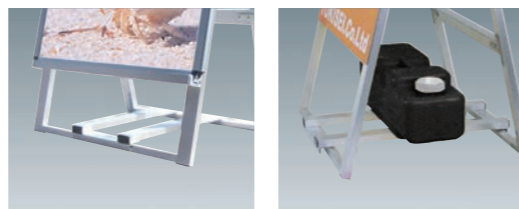

●フレーム=アルミ押し出し材/アルマイト仕上(シルバー/ブラック)
※長さの調節はできません。
※注水タンクは付属していません。
※TOKISEI製品以外には対応しない可能性があります。

ウェイトアームA SKW-A 3,300円(税込)	ウェイトアームB SKW-B 3,300円(税込)	ウェイトアームC SKW-C 4,950円(税込)	ウェイトアームD SKW-D 7,700円(税込)
ウェイトアームブラックA BSKW-A 4,400円(税込)	ウェイトアームブラックB BSKW-B 4,400円(税込)	ウェイトアームブラックC BSKW-C 6,600円(税込)	ウェイトアームブラックD BSKW-D 9,900円(税込)
●D寸法=300~500mm(※1)	●D寸法=510~700mm(※1)	●D寸法=710~900mm(※1)	●D寸法=910~1300mm(※1)

●ウェイトアームワイド

ウェイトアームの横幅を広げた仕様のアーム(台)です。TOKISEI水タンク(BW-B等)をぴったり乗せる事ができ、安定感があります。(スタンド幅がW550mm以上のものにご使用頂けます)