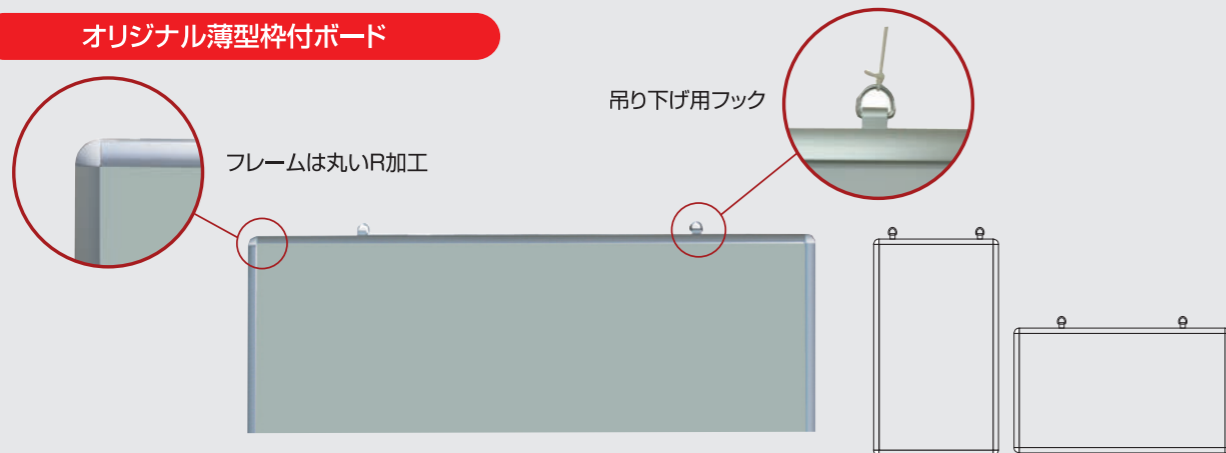

オリジナル薄型枠付ボード

フレーム上部の吊り下げ用フックにヒモを通し、吊り下げて展示してください。
※ヒモを通す吊り下げ用フックの部分は溝に沿ってスライドが可能です。お好きな幅で吊り下げて展示が可能です。(ヒモは付属しておりません。)
【ご注意】吊金具は、短い辺に取付けていますので上の写真のように長い辺に取付けご希望の場合は、ご購入の際にお申し付け下さい。

EVOLUTION ご利用にあたって

配送費について

本カタログに掲載される商品の送料に関しては、別途送料が必要となります。送料に関しましては、お問い合わせ下さい。
又、長尺材料やアクリル板のみ等別途梱包費が必要な商品もございますので、予めご了承下さい。
大ロットを同一日にお届けご希望の場合は、チャーター代等が発生する可能性もございます。

商品の返品・交換について

① ご注文の変更・キャンセル

- ご注文後の商品の変更・キャンセルは、営業時間内であれば、ご注文後1時間以内にご連絡下さい。
  日曜・祝日のご注文であれば翌営業日の午前10:00までにご連絡下さい。
  それを過ぎますと、発送準備に入っている為、変更・キャンセルが出来ませんので、ご了承下さい。

② 商品到着後の返品

- 商品の品質には、充分注意しておりますが万一が不良品であった場合や配送時の破損なども運送保険に加入しておりますのでご対応致します。
  ※但し、商品到着後一週間以内に限りです。
- お客様のお手配ミスやサイズ間違いであった場合もご相談を頂ければ、ご対応を致しますが
  受注生産品や別注商品などは、ご返品を承る事が出来ませんので、ご購入時には、ご注意ください。
  ※但し、返品・交換時の送料および再梱包にかかる費用につきましては、お客様のご負担となりますので予めご了承下さい。
- 複数台数のご返品につきましては、ご返品商品定価の何%かをご負担頂きますので予めご了承下さい。

③ ご返品商品を弊社にお戻し頂く際のご注意

- 基本弊社に商品が戻り、検品をさせて頂いてからのご返品処理となります。
  その際にキズや破損などがございました場合は、ご返品処理ができません。ご返品を依頼され、発送をして頂いたお客様とご利用になられた運送会社様とのお話し合いとなりますので予めご了承ください。

価格・仕様・サービスの変更について

製品改良の為、やむなく価格・仕様等の変更が予告なく行われる場合がございます。予めご了承下さい。

- ▲ 現カタログに掲載価格は、2023年4月現在のものです。
- ▲ 掲載画像・イメージ画像は、実際の商品と色目等が異なる場合があります予めご了承ください。
- ▲ 当社製品には特許・実用新案・意匠登録のものがございます。当社カタログの無断複製・無断転載はお断り致します。
- ▲ 当社カタログの利用の場合には、必ずご連絡を下さいますようお願い致します。

TOKISEI 常磐精工株式会社 ホームページのご案内

カタログに掲載されていない製品や新商品についての情報は
TOKISEIのHPから、ご確認頂けます。(https://tokisei.co.jp)

TOKISEI 検索

- ・新商品情報
- ・展示会出展予定
- ・キャンペーン告知
- ...

※毎月新情報を発信するTOKISEIメールマガジンへのご登録もお願いします。