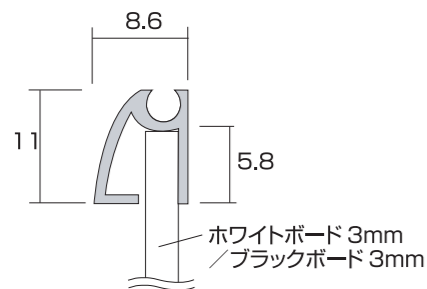

②アームキャスター(屋外用)  
SKW-CKG 11,550円(税込) ●D寸法=300~500mm(※1)  
SKW-BKG 9,900円(税込) ●D寸法=510~700mm(※1)  
SKW-CKG 11,550円(税込) ●D寸法=710~900mm(※1)

●フレーム=アルミ押し出し材/アルマイト仕上(シルバー)  
●(屋内用)樹脂キャスター / (屋外用)ゴムキャスター  
※アームキャスターに乗せてから、ウェイトアームも取付可能。(水タンクを乗せる場合に便利です。)  
※TOKISEI製品以外には対応しない可能性があります。

# 枠付マーカーボード

吊り下げても邪魔にならない薄いフレームでスッキリ!  
磁石も使えるマーカーボード

水性マーカー用ボード 磁石(マグネット)もご使用できます。  
8.6mmの極薄タイプのフレームは壁面からのデッドスペースで設置場所を選びません。  
吊り下げ用フックはご注文時にタテ用・ヨコ用をご指定下さい。

## WBW枠付ホワイトボード

品番	パネルサイズ(mm)	有効サイズ(mm)	重量(kg)	価格
WBW300×300	311×311	288×288	0.4	2,530円(税込)
WBW300×450	311×461	288×438	0.6	3,300円(税込)
WBW300×600	311×611	288×588	0.8	4,070円(税込)
WBW300×900	311×911	288×888	1.1	6,160円(税込)
WBW450×450	461×461	438×438	0.8	4,730円(税込)
WBW450×600	461×611	438×588	1.0	6,160円(税込)
WBW450×900	461×911	438×888	1.6	9,130円(税込)
WBW600×900	611×911	588×888	2.0	12,100円(税込)

## BBW枠付ブラックボード

品番	パネルサイズ(mm)	有効サイズ(mm)	重量(kg)	価格
BBW300×300	311×311	288×288	0.4	5,830円(税込)
BBW300×450	311×461	288×438	0.6	6,490円(税込)
BBW300×600	311×611	288×588	0.8	7,150円(税込)
BBW300×900	311×911	288×888	1.1	9,680円(税込)
BBW450×450	461×461	438×438	0.8	7,480円(税込)
BBW450×600	461×611	438×588	1.0	9,680円(税込)
BBW450×900	461×911	438×888	1.6	12,980円(税込)
BBW600×900	611×911	588×888	2.0	15,620円(税込)