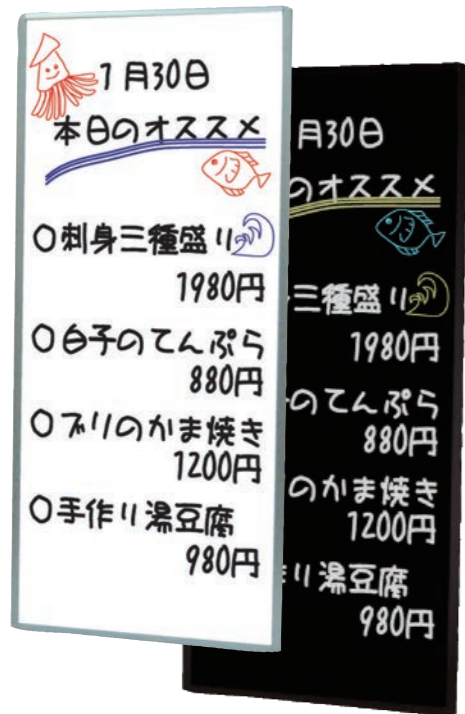

## ●アームキャスター

A型スタイルのスタンド看板の移動を補助するオプションです。本体をコの字のアームにはめ込むだけで簡単に取り付けできます。D寸法に合わせて3タイプからお選び下さい。

①アームキャスター(屋内用)  
SKW-AK 7,700円(税込) ●D寸法=300~500mm(※1)  
SKW-BK 7,700円(税込) ●D寸法=510~700mm(※1)  
SKW-CK 9,350円(税込) ●D寸法=710~900mm(※1)

# 枠付マーカーボード

吊り下げても邪魔にならない薄いフレームでスッキリ!  
磁石も使えるマーカーボード

水性マーカー用ボード 磁石(マグネット)もご使用できます。  
8.6mmの極薄タイプのフレームは壁面からのデッドスペースで設置場所を選びません。  
吊り下げ用フックはご注文時にタテ用・ヨコ用をご指定下さい。