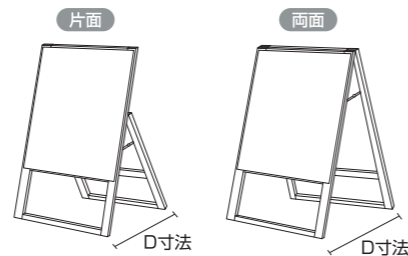

### SKWW-D (SKWW-Dのみアームが3本です。)

●フレーム=アルミ押し出し材/アルマイト仕上(シルバー/ブラック)  
※長さの調節はできません。  
※注水タンクは付属していません。  
※TOKISEI製品以外には対応しない可能性があります。

ウェイトアームワイドA SKWW-A 3,300円(税込)	ウェイトアームワイドB SKWW-B 3,300円(税込)	ウェイトアームワイドC SKWW-C 4,950円(税込)	ウェイトアームワイドD SKWW-D 7,700円(税込)
ウェイトアームワイドブラックA BSKWW-A 4,400円(税込)	ウェイトアームワイドブラックB BSKWW-B 4,400円(税込)	ウェイトアームワイドブラックC BSKWW-C 6,600円(税込)	ウェイトアームワイドブラックD BSKWW-D 9,900円(税込)
●D寸法=300~500mm(※1)W420mm	●D寸法=510~700mm(※1)W420mm	●D寸法=710~900mm(※1)W420mm	●D寸法=910~1300mm(※1)W420mm

## (※1)D寸法について

D寸法とは、A型スタイルのスタンド看板を開いた時の前脚と後脚の間の長さを指します。D寸法に合わせて、ウェイトアームやアームキャスターといったオプションパーツを製作致します。(脚部の外側~外側のサイズになります)