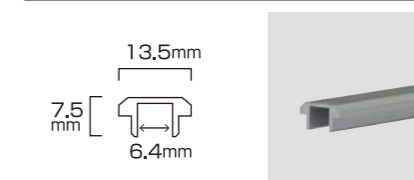

ロータスパイプ24用レール