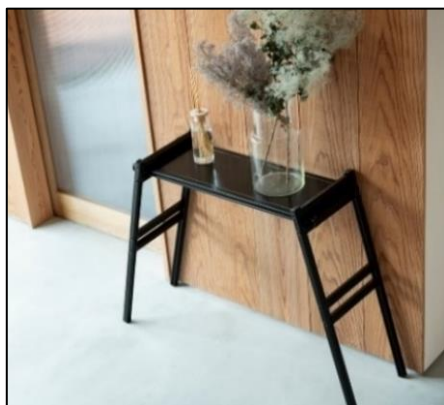

幅71cm×奥行24cmのありそうでなかったサイズ感！

TABLEX の天板サイズは、ありそうでなかった幅71cm×奥行24cm。テーブルとして使用する以外にも、インテリアラックやフラワースタンドにも最適です。耐荷重も100kg以上あり、イスとしてもご利用頂けます。

ユーザーのアイデアで機能を拡張！

天板には8mm (M8) のナットが仕込まれています。このナットを使えば、ホームセンター等で販売されているS字フックで食器を引っ掛けたり、オプションのスティックと併用しランタンハンガーとしても使用できます。