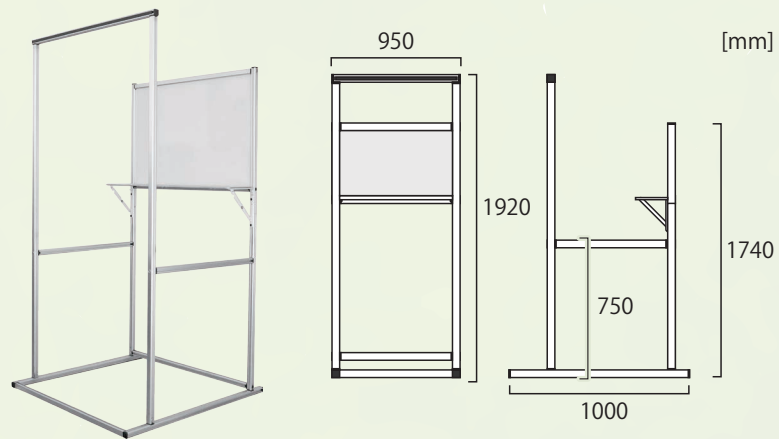

OFFICE REFRESH FRAME

ストレッチホワイトボード

0.5畳(約1m×1m)の
スペースがあれば
設置可能!

健康経営の
実践!!

工具不要で
組み立て簡単!

簡易的な
ミーティングにも
最適!

リフレッシュスペース
として社内のコミュニ
ケーションを活性化

肩こり・腰痛の予防に
デスクワークの合間に
ぶらさがってストレッチ

ホワイトボードと
ミニテーブルを使って
オフィスワーク!

テーブルを
使わない時は
畳めるので
邪魔になりません。

ホワイトボードは両面仕様！
掲示板としても活用できます。

ストレッチホワイトボード 品番：ATS-OFS

- フレーム：本体アルミ押し出し材 / アルマイト仕上 (シルバー)
- 面板：マーカーボード (ホワイト) 3mm 厚 (W900mm×H600mm)
(有効寸法：W890mm×H590mm) ※マグネット使用可能
- 重量：約 19 kg ●耐荷重：100 kg

104,500 円 (税込)
(税抜 95,000 円)

ストレッチホワイトボードの特徴

■ オリジナルアルミフレームを使用

本体フレームには軽量 & 頑丈な
オリジナルのアルミフレームを使用

■ 組み立て簡単

六角レンチ 1 本 (本体に同梱) で
簡単に組み立て・解体が可能

■ 設置、移動も楽々

本体の重さは約 19kg なので、
大人 2 人で楽に運ぶことができます。