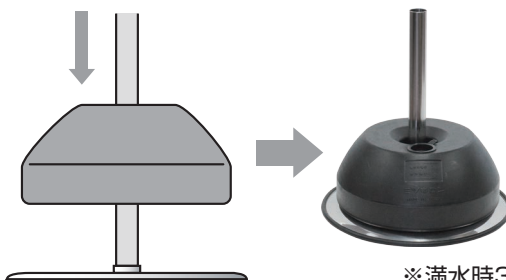

組み立て方法

簡単に組み立て、分解ができるので持ち運び・収納に便利です。

ベースのネジ部分にポールを回して固定します。

水タンク付きタイプ

注水した水タンクをポールの上から通して設置します。

※満水時3kg

TOKISEI.CO.Ltd

使用例

- ・ベース部分のネジは確実に締め付け、使用前にゆるみがないか確認する。

組み立て方法

簡単に組み立て、分解ができるので持ち運び・収納に便利です。

ベースのネジ部分にポールを回して固定します。

水タンク付きタイプ

注水した水タンクをポールの上から通して設置します。

※満水時3kg

TOKISEI.CO.Ltd