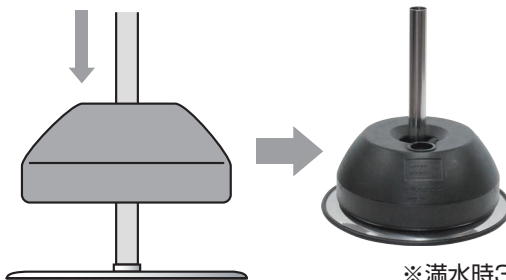

- ・ベース部分のネジは確実に締め付け、使用前にゆるみがないか確認する。

組み立て方法

簡単に組み立て、分解ができるので持ち運び・収納に便利です。

ベースのネジ部分にポールを回して固定します。

水タンク付きタイプ

注水した水タンクをポールの上から通して設置します。

※満水時3kg

TOKISEI.CO.Ltd

使用例

※プラカードポールは付属していません